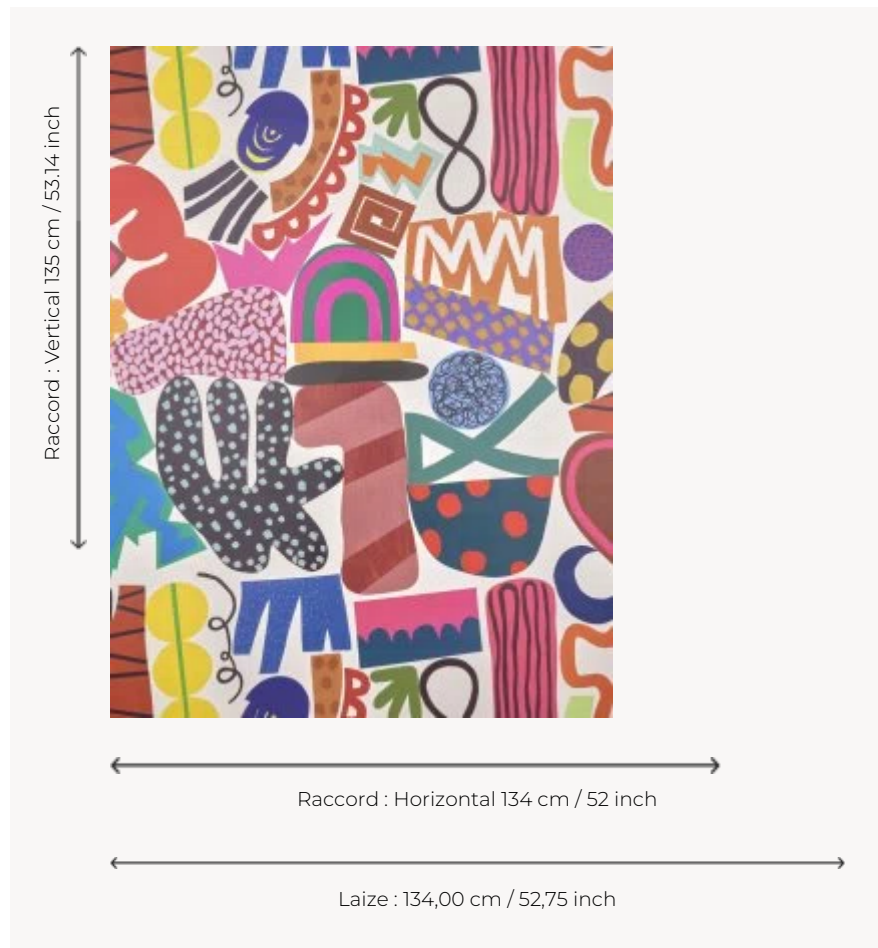

FP999001 EMILY

FP999001 - Multicolore

Pierre Frey

TYPE	Papiers peints imprimés grande largeur
ARTISTE	Emily Jackson
UNITÉ DE VENTE	Disponible au mètre
SUPPORT	INTISSE
COMPOSITION	-
LAIZE	134 cm / 52,75 inch
RACCORD	H: 134 cm - 52,00 inch V: 135 cm - 53,14 inch Raccord sauté
POIDS	185 gr / m ²
ENTRETIEN	
EMARGEMENT	Pré-émargé
POSE/DÉPOSE	Encoller le mur Arrachable à sec
CERTIFICATIONS	EUROCLASS B-s1,d0 ASTM E84 Class A
INFORMATIONS	Utiliser les repères pour faire le raccord lors de la pose. Pose en double coupe
LIASSE	F9979PPFREY45

1 Couleurs

FP999001
Multicolore