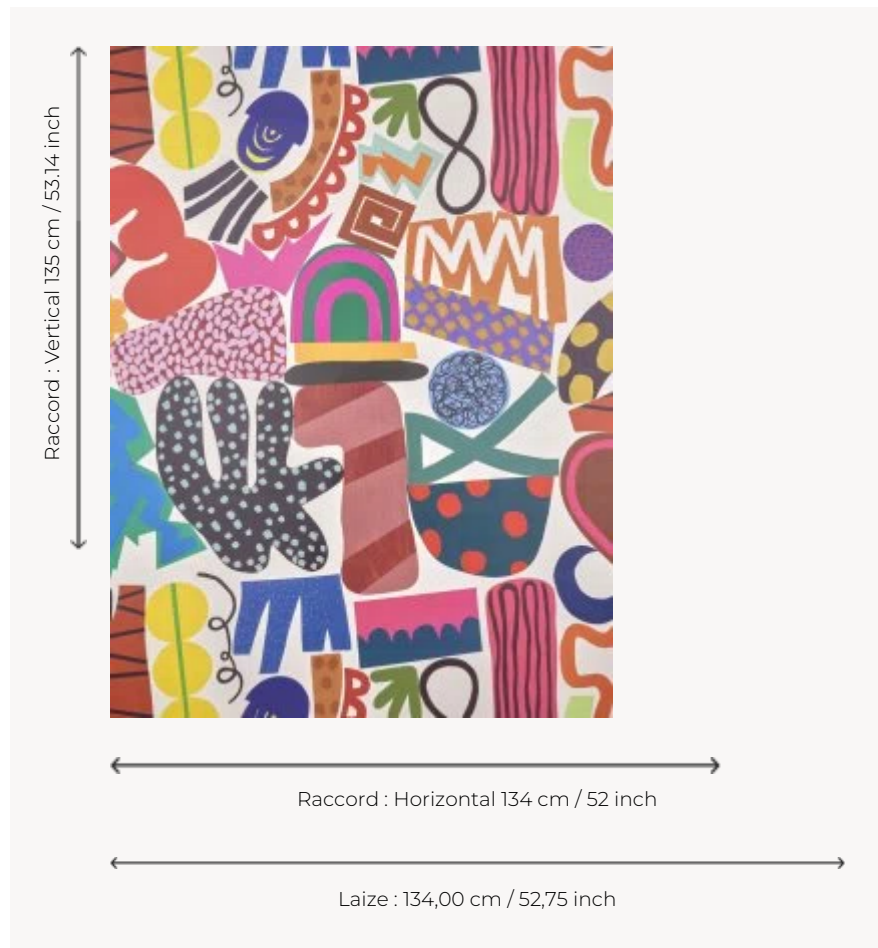

### Pierre Frey

<b>TYPE</b>	Papiers peints imprimés grande largeur
<b>ARTISTE</b>	Emily Jackson
<b>UNITÉ DE VENTE</b>	Disponible au mètre
<b>SUPPORT</b>	INTISSE
<b>COMPOSITION</b>	-
<b>LAIZE</b>	134 cm / 52,75 inch
<b>RACCORD</b>	H: 134 cm - 52,00 inch V: 135 cm - 53,14 inch Raccord sauté
<b>POIDS</b>	185 gr / m <sup>2</sup>
<b>ENTRETIEN</b>	
<b>EMARGEMENT</b>	Pré-émargé
<b>POSE/DÉPOSE</b>	Encoller le mur Arrachable à sec
<b>CERTIFICATIONS</b>	EUROCLASS B-s1,d0 ASTM E84 Class A
<b>INFORMATIONS</b>	Utiliser les repères pour faire le raccord lors de la pose. Pose en double coupe
<b>LIASSE</b>	F9979PPFREY45