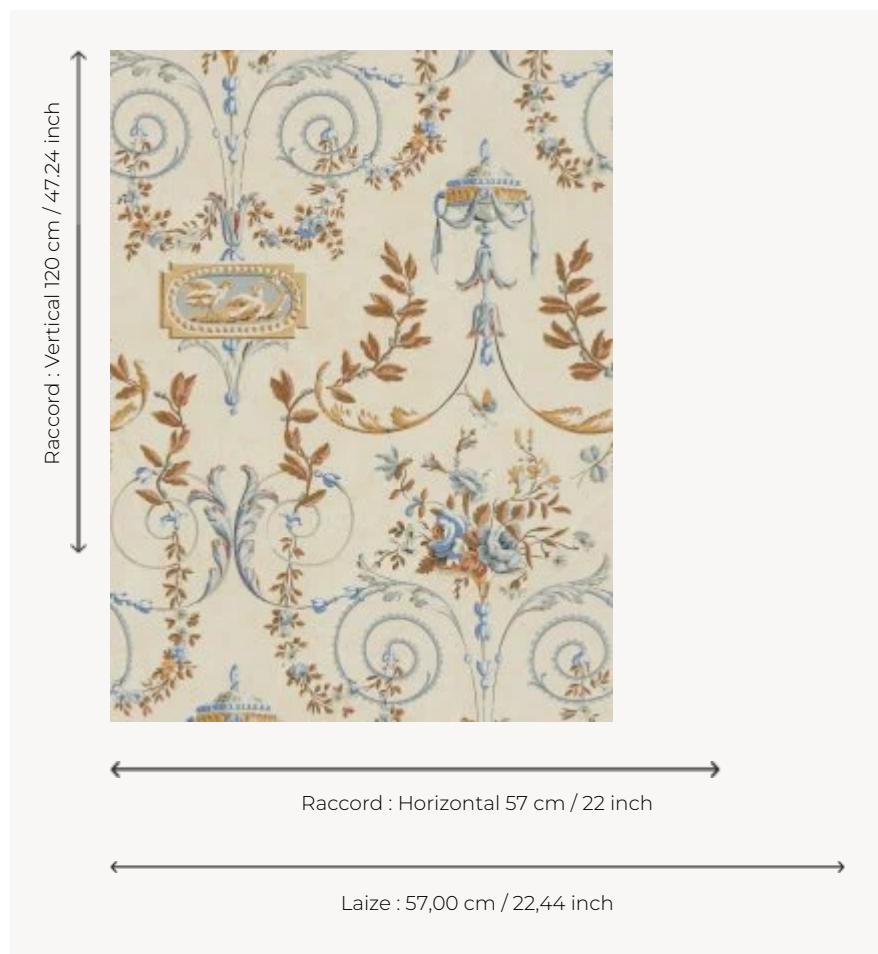

LP101001 MADAME TALLIEN

Cette femme a joué un rôle important pendant la Révolution, sauvant de nombreuses personnes de la guillotine. Ce dessin reproduit un papier peint caractéristique du courant néoclassique de la fin du 18e siècle, conservé dans nos archives. Il se compose de rinceaux d'arabesques, d'éléments floraux en bouquets ou guirlandes ainsi que d'un cartouche à bordure d'oves présentant un couple de colombes. Impression traditionnelle au cadre plat, raclée à la main.

LP101001 - Beige

Le manach

TYPE	Papier peints imprimés petites largeurs
UNITÉ DE VENTE	Disponible au rouleau de 5,45 mts
SUPPORT	PAPIER
COMPOSITION	-
LAIZE	57 cm / 22,44 inch
RACCORD	H: 57 cm - 22,00 inch V: 120 cm - 47,24 inch Raccord droit
POIDS	140 gr / m ²
ENTRETIEN	
EMARGEMENT	Non émargé
POSE/DÉPOSE	Encoller le papier Arrachable au mouillé
CERTIFICATIONS	EUROCLASS B-s1,d0 ASTM E84 Class A
NOTES	Décor imprimé au cadre plat à la main
INFORMATIONS	Temps de détrempe 2 minutes maximum Utiliser les repères pour faire le raccord lors de la pose. Pose en double coupe
LIASSE	L9979PPLM01

4 Couleurs

LP101001
Beige

LP101002
Garance

LP101003
Rose

LP101004
Vert empire