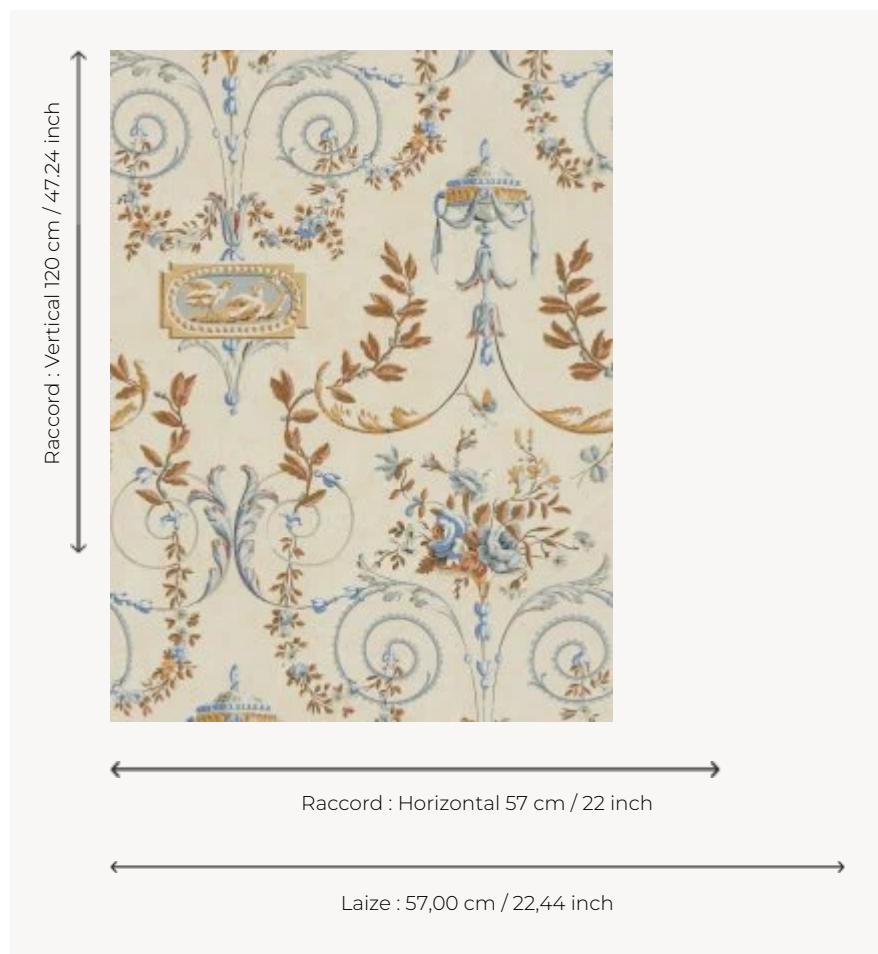

## LP101001 MADAME TALLIEN

Cette femme a joué un rôle important pendant la Révolution, sauvant de nombreuses personnes de la guillotine. Ce dessin reproduit un papier peint caractéristique du courant néoclassique de la fin du 18e siècle, conservé dans nos archives. Il se compose de rinceaux d'arabesques, d'éléments floraux en bouquets ou guirlandes ainsi que d'un cartouche à bordure d'oves présentant un couple de colombes. Impression traditionnelle au cadre plat, raclée à la main.

### LP101001 - Beige

### Le manach

<b>TYPE</b>	Papier peints imprimés petites largeurs
<b>UNITÉ DE VENTE</b>	Disponible au rouleau de 5,45 mts
<b>SUPPORT</b>	PAPIER
<b>COMPOSITION</b>	-
<b>LAIZE</b>	57 cm / 22,44 inch
<b>RACCORD</b>	H: 57 cm - 22,00 inch V: 120 cm - 47,24 inch Raccord droit
<b>POIDS</b>	140 gr / m <sup>2</sup>
<b>ENTRETIEN</b>	
<b>EMARGEMENT</b>	Non émarginé
<b>POSE/DÉPOSE</b>	Encoller le papier Arrachable au mouillé
<b>CERTIFICATIONS</b>	EUROCLASS B-s1,d0 ASTM E84 Class A
<b>NOTES</b>	Décor imprimé au cadre plat à la main
<b>INFORMATIONS</b>	Temps de détrempe 2 minutes maximum Utiliser les repères pour faire le raccord lors de la pose. Pose en double coupe
<b>LIASSE</b>	L9979PPLM01

## 4 Couleurs

LP101001  
Beige

LP101002  
Garance

LP101003  
Rose

LP101004  
Vert empire