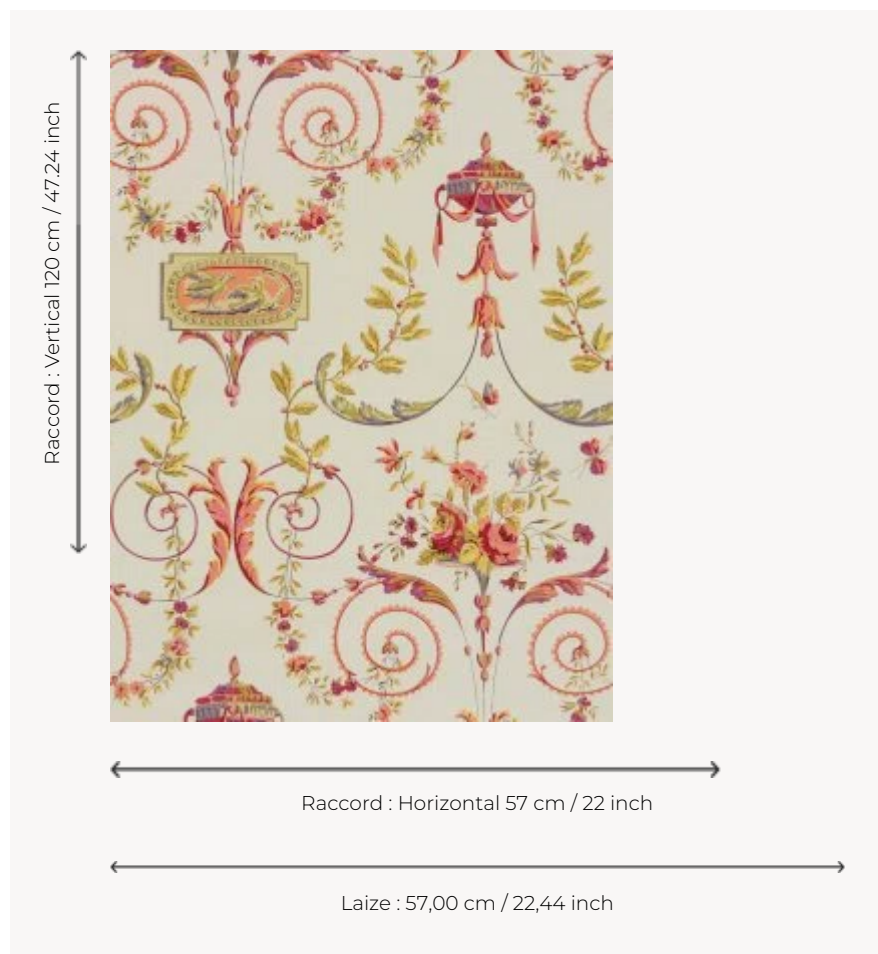

LP101002 MADAME TALLIEN

Cette femme a joué un rôle important pendant la Révolution, sauvant de nombreuses personnes de la guillotine. Ce dessin reproduit un papier peint caractéristique du courant néoclassique de la fin du 18e siècle, conservé dans nos archives. Il se compose de rinceaux d'arabesques, d'éléments floraux en bouquets ou guirlandes ainsi que d'un cartouche à bordure d'oves présentant un couple de colombes. Impression traditionnelle au cadre plat, raclée à la main.

LP101002 - Garance

Le manach

TYPE	Papier peints imprimés petites largeurs
UNITÉ DE VENTE	Disponible au rouleau de 5,45 mts
SUPPORT	PAPIER
COMPOSITION	-
LAIZE	57 cm / 22,44 inch
RACCORD	H: 57 cm - 22,00 inch V: 120 cm - 47,24 inch Raccord droit
POIDS	140 gr / m ²
ENTRETIEN	
EMARGEMENT	Non émarginé
POSE/DÉPOSE	Encoller le papier Arrachable au mouillé
CERTIFICATIONS	EUROCLASS B-s1,d0 ASTM E84 Class A
NOTES	Décor imprimé au cadre plat à la main
INFORMATIONS	Temps de détrempe 2 minutes maximum Utiliser les repères pour faire le raccord lors de la pose. Pose en double coupe
LIASSE	L9979PPLM01

4 Couleurs

LP101001
Beige

LP101002
Garance

LP101003
Rose

LP101004
Vert empire