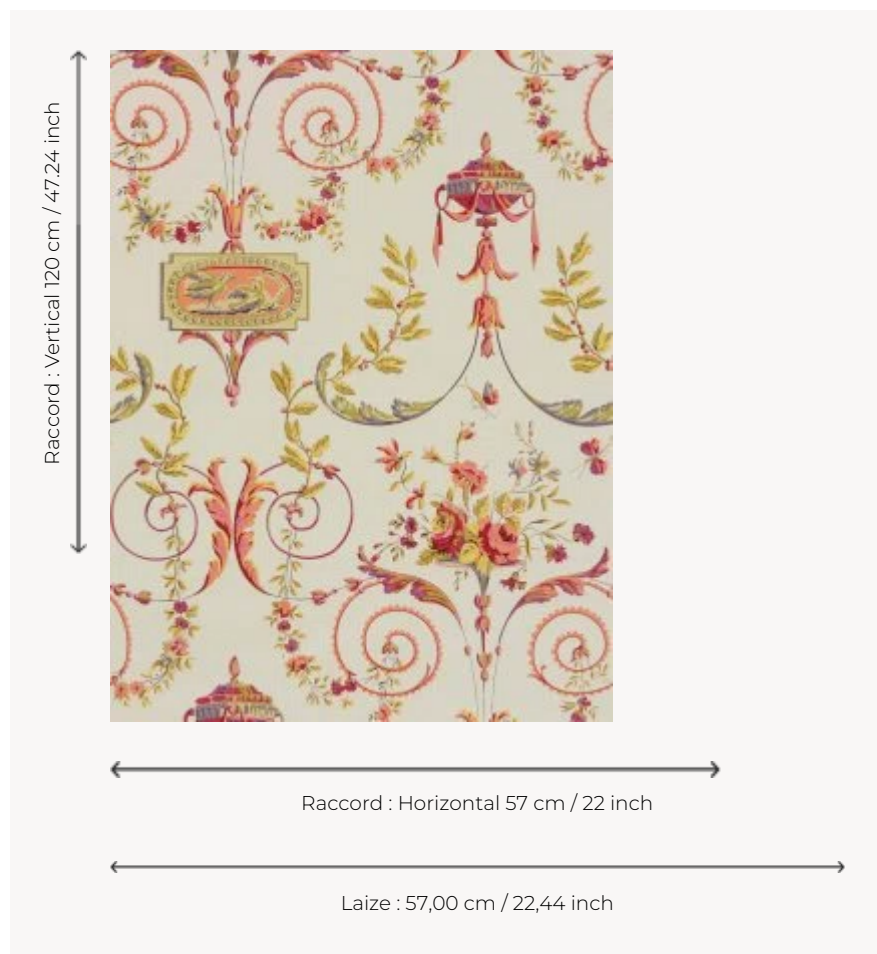

LP101002 MADAME TALLIEN

Cette femme a joué un rôle important pendant la Révolution, sauvant de nombreuses personnes de la guillotine. Ce dessin reproduit un papier peint caractéristique du courant néoclassique de la fin du 18e siècle, conservé dans nos archives. Il se compose de rinceaux d'arabesques, d'éléments floraux en bouquets ou guirlandes ainsi que d'un cartouche à bordure d'oves présentant un couple de colombes. Impression traditionnelle au cadre plat, raclée à la main.

LP101002 - Garance

Le manach

TYPE	Papier peints imprimés petites largeurs
UNITÉ DE VENTE	Disponible au rouleau de 5,45 mts
SUPPORT	PAPIER
COMPOSITION	-
LAIZE	57 cm / 22,44 inch
RACCORD	H: 57 cm - 22,00 inch V: 120 cm - 47,24 inch Raccord droit
POIDS	140 gr / m ²
ENTRETIEN	
EMARGEMENT	Non émarginé
POSE/DÉPOSE	Encoller le papier Arrachable au mouillé
CERTIFICATIONS	EUROCLASS B-s1,d0 ASTM E84 Class A
NOTES	Décor imprimé au cadre plat à la main
INFORMATIONS	Temps de détrempe 2 minutes maximum Utiliser les repères pour faire le raccord lors de la pose. Pose en double coupe
LIASSE	L9979PPLM01

4 Couleurs

LP101001
Beige

LP101002
Garance

LP101003
Rose

LP101004
Vert empire