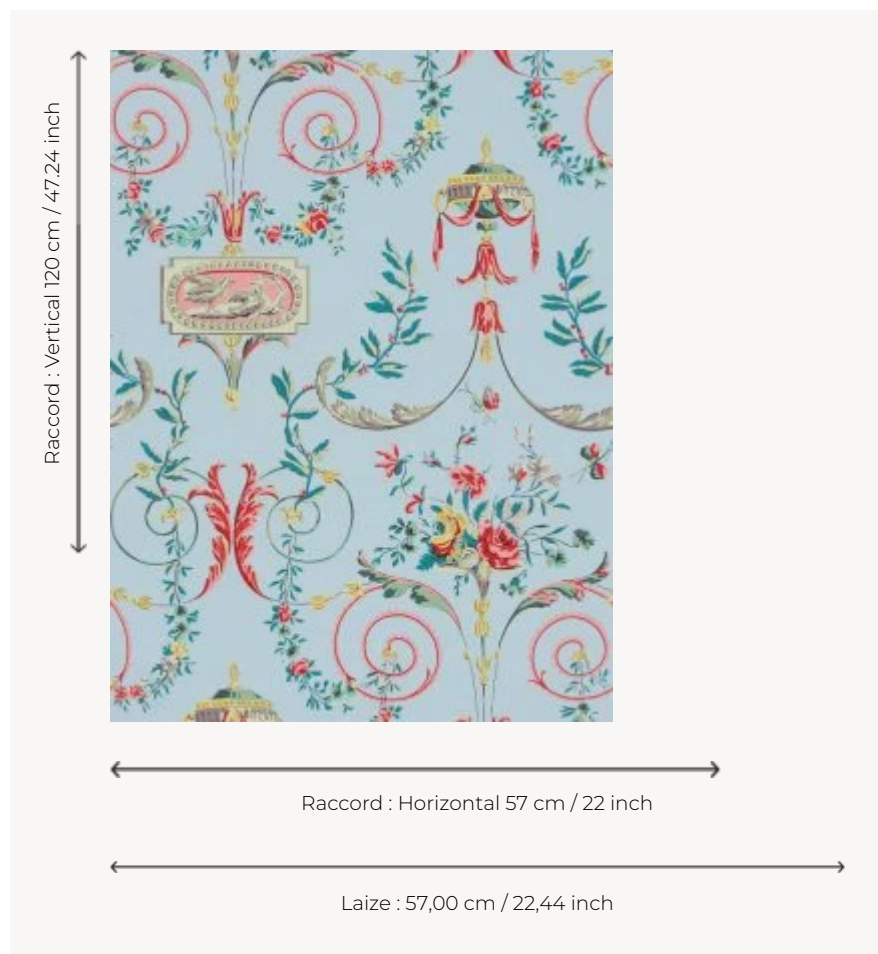

LP101003 MADAME TALLIEN

Cette femme a joué un rôle important pendant la Révolution, sauvant de nombreuses personnes de la guillotine. Ce dessin reproduit un papier peint caractéristique du courant néoclassique de la fin du 18e siècle, conservé dans nos archives. Il se compose de rinceaux d'arabesques, d'éléments floraux en bouquets ou guirlandes ainsi que d'un cartouche à bordure d'oves présentant un couple de colombes. Impression traditionnelle au cadre plat, raclée à la main.

LP101003 - Rose

Le manach

TYPE	Papier peints imprimés petites largeurs
UNITÉ DE VENTE	Disponible au rouleau de 5,45 mts
SUPPORT	PAPIER
COMPOSITION	-
LAIZE	57 cm / 22,44 inch
RACCORD	H: 57 cm - 22,00 inch V: 120 cm - 47,24 inch Raccord droit
POIDS	140 gr / m ²
ENTRETIEN	
EMARGEMENT	Non émarginé
POSE/DÉPOSE	Encoller le papier Arrachable au mouillé
CERTIFICATIONS	EUROCLASS B-s1,d0 ASTM E84 Class A
NOTES	Décor imprimé au cadre plat à la main
INFORMATIONS	Temps de détrempe 2 minutes maximum Utiliser les repères pour faire le raccord lors de la pose. Pose en double coupe
LIASSE	L9979PPLM01

4 Couleurs

LP101001
Beige

LP101002
Garance

LP101003
Rose

LP101004
Vert empire