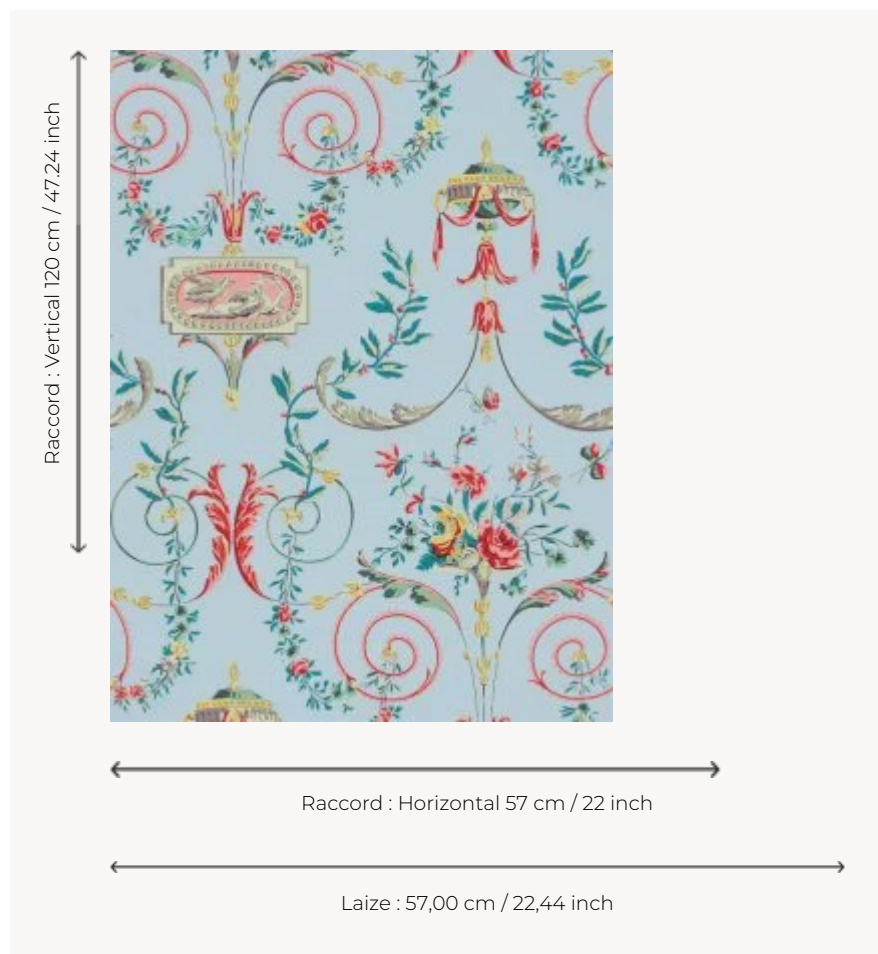

LP101003 MADAME TALLIEN

Cette femme a joué un rôle important pendant la Révolution, sauvant de nombreuses personnes de la guillotine. Ce dessin reproduit un papier peint caractéristique du courant néoclassique de la fin du 18e siècle, conservé dans nos archives. Il se compose de rinceaux d'arabesques, d'éléments floraux en bouquets ou guirlandes ainsi que d'un cartouche à bordure d'oves présentant un couple de colombes. Impression traditionnelle au cadre plat, raclée à la main.

LP101003 - Rose

Le manach

TYPE	Papier peints imprimés petites largeurs
UNITÉ DE VENTE	Disponible au rouleau de 5,45 mts
SUPPORT	PAPIER
COMPOSITION	-
LAIZE	57 cm / 22,44 inch
RACCORD	H: 57 cm - 22,00 inch V: 120 cm - 47,24 inch Raccord droit
POIDS	140 gr / m ²
ENTRETIEN	
EMARGEMENT	Non émarginé
POSE/DÉPOSE	Encoller le papier Arrachable au mouillé
CERTIFICATIONS	EUROCLASS B-s1,d0 ASTM E84 Class A
NOTES	Décor imprimé au cadre plat à la main
INFORMATIONS	Temps de détrempe 2 minutes maximum Utiliser les repères pour faire le raccord lors de la pose. Pose en double coupe
LIASSE	L9979PPLM01

4 Couleurs

LP101001
Beige

LP101002
Garance

LP101003
Rose

LP101004
Vert empire