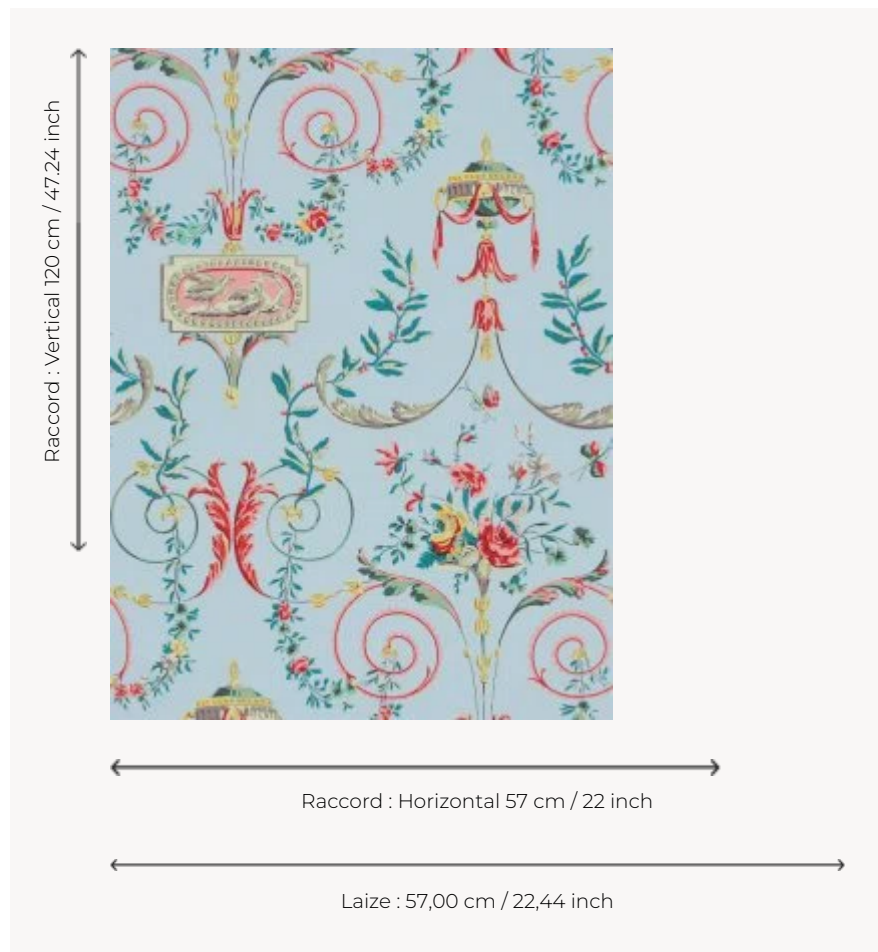

LP101003 MADAME TALLIEN

Cette femme a joué un rôle important pendant la Révolution, sauvant de nombreuses personnes de la guillotine. Ce dessin reproduit un papier peint caractéristique du courant néoclassique de la fin du 18e siècle, conservé dans nos archives. Il se compose de rinceaux d'arabesques, d'éléments floraux en bouquets ou guirlandes ainsi que d'un cartouche à bordure d'oves présentant un couple de colombes. Impression traditionnelle au cadre plat, raclée à la main.

LP101003 - Rose

Le manach

TYPE	Papier peints imprimés petites largeurs
UNITÉ DE VENTE	Disponible au rouleau de 5,45 mts
SUPPORT	PAPIER
COMPOSITION	-
LAIZE	57 cm / 22,44 inch
RACCORD	H: 57 cm - 22,00 inch V: 120 cm - 47,24 inch Raccord droit
POIDS	140 gr / m ²
ENTRETIEN	
EMARGEMENT	Non émargé
POSE/DÉPOSE	Encoller le papier Arrachable au mouillé
CERTIFICATIONS	EUROCLASS B-s1,d0 ASTM E84 Class A
NOTES	Décor imprimé au cadre plat à la main
INFORMATIONS	Temps de détrempe 2 minutes maximum Utiliser les repères pour faire le raccord lors de la pose. Pose en double coupe
LIASSE	L9979PPLM01

4 Couleurs

LP101001
Beige

LP101002
Garance

LP101003
Rose

LP101004
Vert empire