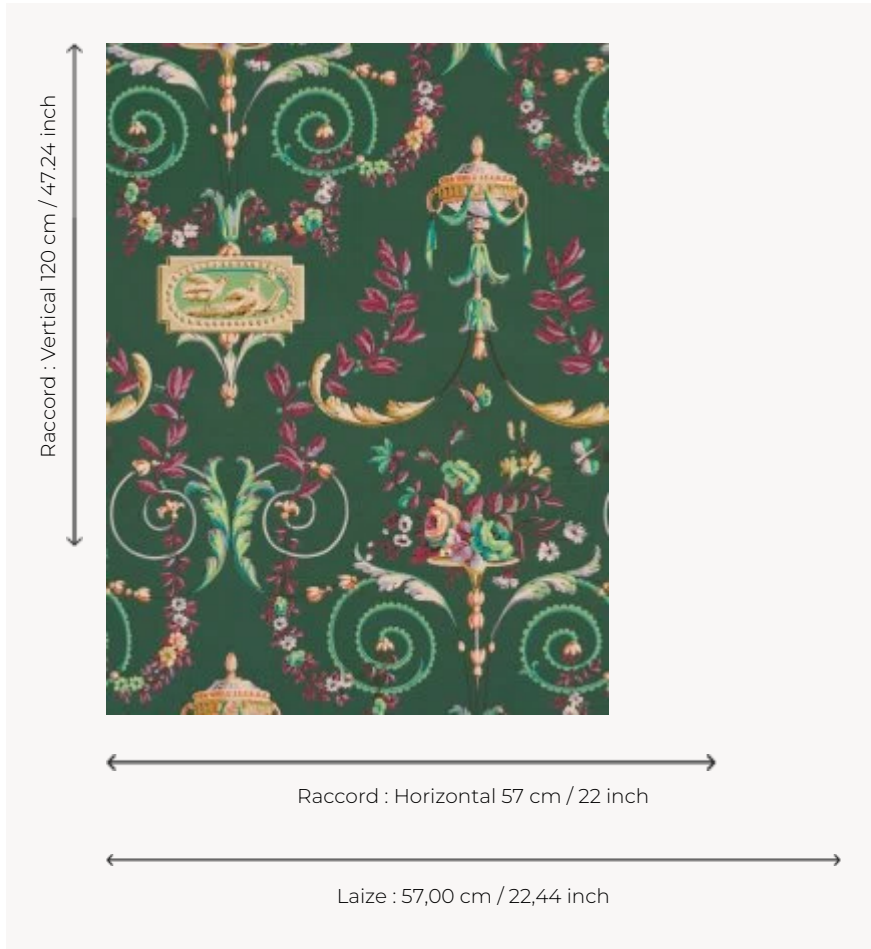

LP101004 MADAME TALLIEN

Cette femme a joué un rôle important pendant la Révolution, sauvant de nombreuses personnes de la guillotine. Ce dessin reproduit un papier peint caractéristique du courant néoclassique de la fin du 18e siècle, conservé dans nos archives. Il se compose de rinceaux d'arabesques, d'éléments floraux en bouquets ou guirlandes ainsi que d'un cartouche à bordure d'oves présentant un couple de colombes. Impression traditionnelle au cadre plat, raclée à la main.

LP101004 - Vert empire

Le manach

TYPE	Papier peints imprimés petites largeurs
UNITÉ DE VENTE	Disponible au rouleau de 5,45 mts
SUPPORT	PAPIER
COMPOSITION	-
LAIZE	57 cm / 22,44 inch
RACCORD	H: 57 cm - 22,00 inch V: 120 cm - 47,24 inch Raccord droit
POIDS	140 gr / m ²
ENTRETIEN	
EMARGEMENT	Non émarginé
POSE/DÉPOSE	Encoller le papier Arrachable au mouillé
CERTIFICATIONS	EUROCLASS B-s1,d0 ASTM E84 Class A
NOTES	Décor imprimé au cadre plat à la main
INFORMATIONS	Temps de détrempe 2 minutes maximum Utiliser les repères pour faire le raccord lors de la pose. Pose en double coupe
LIASSE	L9979PPLM01

4 Couleurs

LP101001
Beige

LP101002
Garance

LP101003
Rose

LP101004
Vert empire