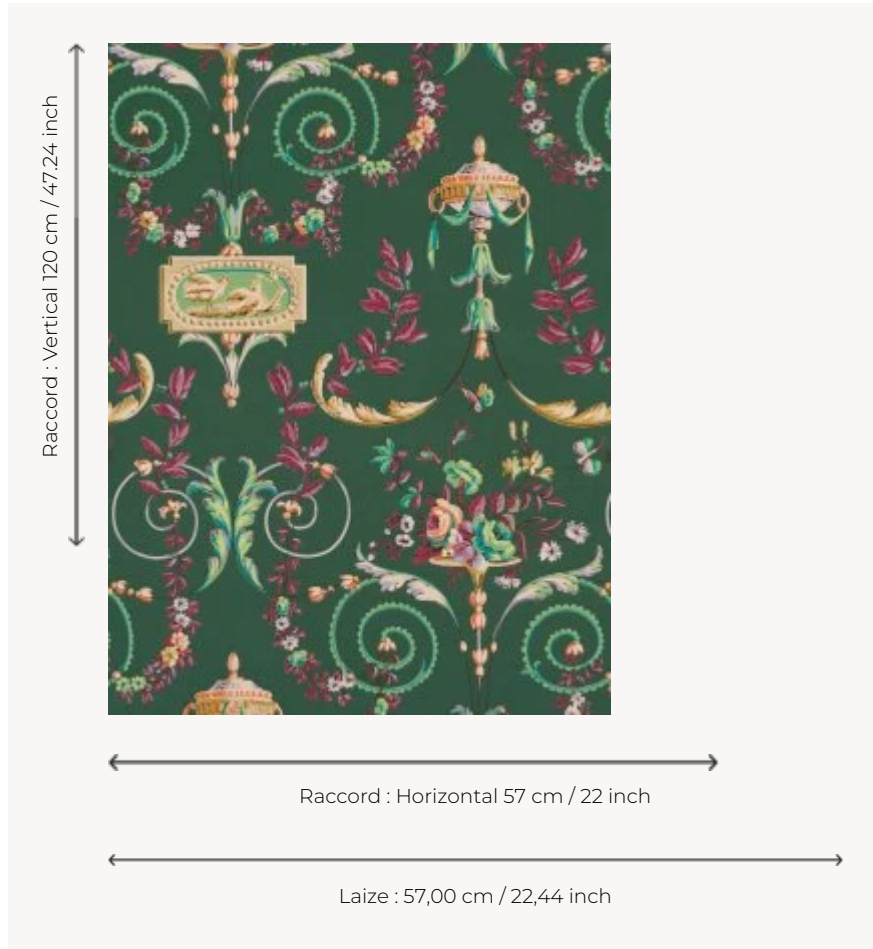

## LP101004 MADAME TALLIEN

Cette femme a joué un rôle important pendant la Révolution, sauvant de nombreuses personnes de la guillotine. Ce dessin reproduit un papier peint caractéristique du courant néoclassique de la fin du 18e siècle, conservé dans nos archives. Il se compose de rinceaux d'arabesques, d'éléments floraux en bouquets ou guirlandes ainsi que d'un cartouche à bordure d'oves présentant un couple de colombes. Impression traditionnelle au cadre plat, raclée à la main.

### LP101004 - Vert empire

### Le manach

<b>TYPE</b>	Papier peints imprimés petites largeurs
<b>UNITÉ DE VENTE</b>	Disponible au rouleau de 5,45 mts
<b>SUPPORT</b>	PAPIER
<b>COMPOSITION</b>	-
<b>LAIZE</b>	57 cm / 22,44 inch
<b>RACCORD</b>	H: 57 cm - 22,00 inch V: 120 cm - 47,24 inch Raccord droit
<b>POIDS</b>	140 gr / m <sup>2</sup>
<b>ENTRETIEN</b>	
<b>EMARGEMENT</b>	Non émarginé
<b>POSE/DÉPOSE</b>	Encoller le papier Arrachable au mouillé
<b>CERTIFICATIONS</b>	EUROCLASS B-s1,d0 ASTM E84 Class A
<b>NOTES</b>	Décor imprimé au cadre plat à la main
<b>INFORMATIONS</b>	Temps de détrempe 2 minutes maximum Utiliser les repères pour faire le raccord lors de la pose. Pose en double coupe
<b>LIASSE</b>	L9979PPLM01

## 4 Couleurs

LP101001  
Beige

LP101002  
Garance

LP101003  
Rose

LP101004  
Vert empire