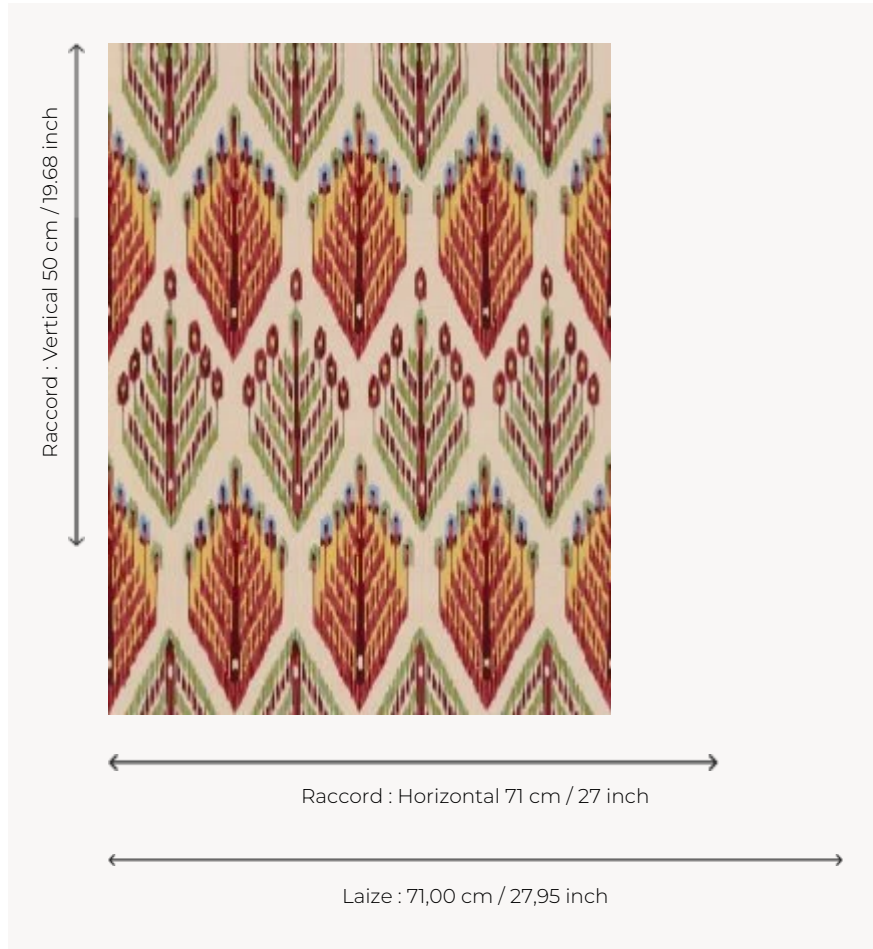

## LP102001 ALIZARINE

Ce papier peint, présentant un semé de fleurs stylisées, délicatement ikatées, est coordonné à l'imprimé L4553. Ce motif évoque les premières impressions de la Maison en 1897, lorsque Combé et Delaforge, anciens propriétaires de cette belle manufacture, décidèrent de diversifier leur offre en utilisant la technique traditionnelle de la planche de bois ou de l'impression chaîne. Impression manuelle au cadre plat.

### LP102001 - Original

### Le manach

<b>TYPE</b>	Papier peints imprimés petites largeurs
<b>UNITÉ DE VENTE</b>	Disponible au rouleau de 4,57 mts
<b>SUPPORT</b>	PAPIER
<b>COMPOSITION</b>	-
<b>LAIZE</b>	71 cm / 27,95 inch
<b>RACCORD</b>	H: 71 cm - 27,00 inch V: 50 cm - 19,68 inch Raccord droit
<b>POIDS</b>	170 gr / m <sup>2</sup>
<b>ENTRETIEN</b>	
<b>EMARGEMENT</b>	Non émarginé
<b>POSE/DÉPOSE</b>	Encoller le papier Arrachable au mouillé
<b>CERTIFICATIONS</b>	EUROCLASS B-s1,d0 ASTM E84 Class A
<b>NOTES</b>	Décor imprimé au cadre plat à la main
<b>INFORMATIONS</b>	Temps de détrempe 2 minutes maximum Utiliser les repères pour faire le raccord lors de la pose. Pose en double coupe
<b>LIASSE</b>	L9979PPLM01

# 1 Couleurs

LP102001  
Original