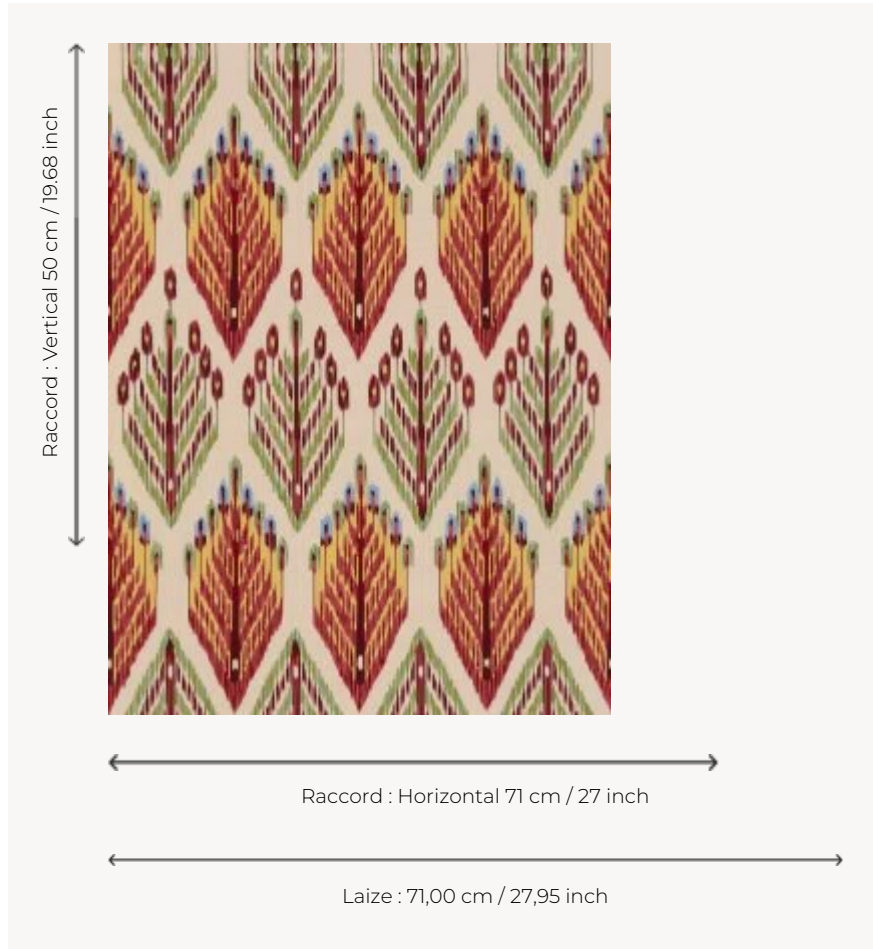

LP102001 ALIZARINE

Ce papier peint, présentant un semé de fleurs stylisées, délicatement ikatées, est coordonné à l'imprimé L4553. Ce motif évoque les premières impressions de la Maison en 1897, lorsque Combé et Delaforge, anciens propriétaires de cette belle manufacture, décidèrent de diversifier leur offre en utilisant la technique traditionnelle de la planche de bois ou de l'impression chaîne. Impression manuelle au cadre plat.

LP102001 - Original

Le manach

TYPE	Papier peints imprimés petites largeurs
UNITÉ DE VENTE	Disponible au rouleau de 4,57 mts
SUPPORT	PAPIER
COMPOSITION	-
LAIZE	71 cm / 27,95 inch
RACCORD	H: 71 cm - 27,00 inch V: 50 cm - 19,68 inch Raccord droit
POIDS	170 gr / m ²
ENTRETIEN	
EMARGEMENT	Non émarginé
POSE/DÉPOSE	Encoller le papier Arrachable au mouillé
CERTIFICATIONS	EUROCLASS B-s1,d0 ASTM E84 Class A
NOTES	Décor imprimé au cadre plat à la main
INFORMATIONS	Temps de détrempe 2 minutes maximum Utiliser les repères pour faire le raccord lors de la pose. Pose en double coupe
LIASSE	L9979PPLM01

1 Couleurs

LP102001
Original