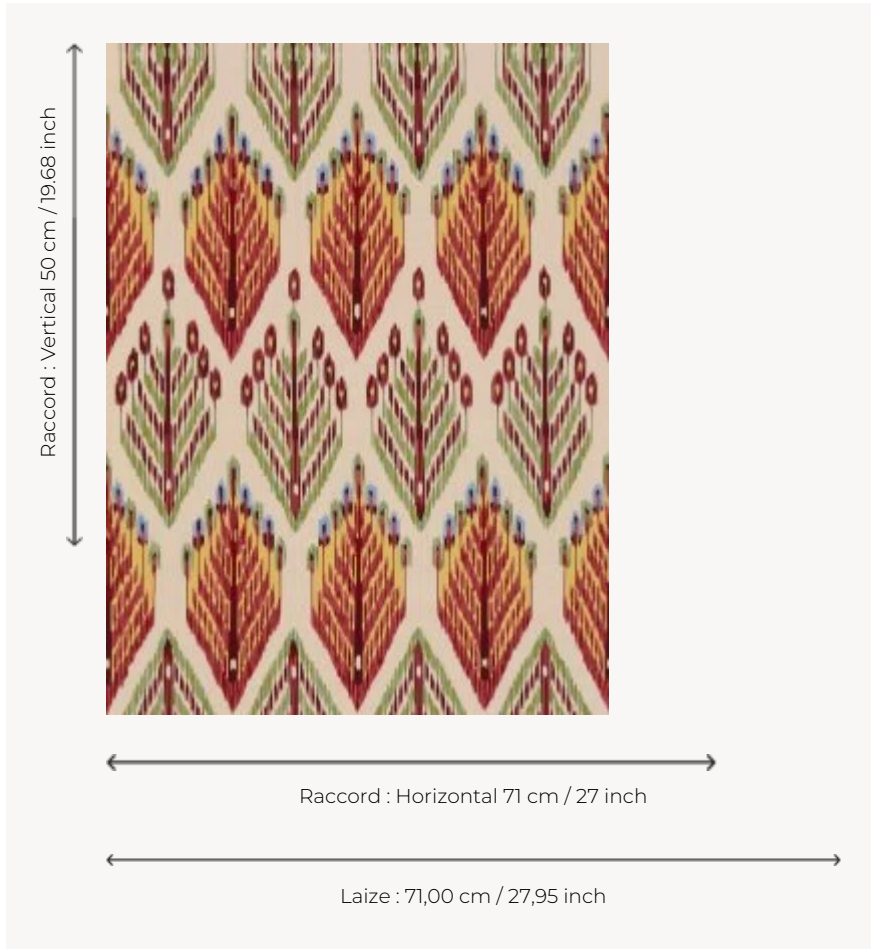

LP102001 ALIZARINE

Ce papier peint, présentant un semé de fleurs stylisées, délicatement ikatées, est coordonné à l'imprimé L4553. Ce motif évoque les premières impressions de la Maison en 1897, lorsque Combé et Delaforge, anciens propriétaires de cette belle manufacture, décidèrent de diversifier leur offre en utilisant la technique traditionnelle de la planche de bois ou de l'impression chaîne. Impression manuelle au cadre plat.

LP102001 - Original

Le manach

TYPE	Papier peints imprimés petites largeurs
UNITÉ DE VENTE	Disponible au rouleau de 4,57 mts
SUPPORT	PAPIER
COMPOSITION	-
LAIZE	71 cm / 27,95 inch
RACCORD	H: 71 cm - 27,00 inch V: 50 cm - 19,68 inch Raccord droit
POIDS	170 gr / m ²
ENTRETIEN	
EMARGEMENT	Non émargé
POSE/DÉPOSE	Encoller le papier Arrachable au mouillé
CERTIFICATIONS	EUROCLASS B-s1,d0 ASTM E84 Class A
NOTES	Décor imprimé au cadre plat à la main
INFORMATIONS	Temps de détrempe 2 minutes maximum Utiliser les repères pour faire le raccord lors de la pose. Pose en double coupe
LIASSE	L9979PPLM01

1 Couleurs

LP102001
Original