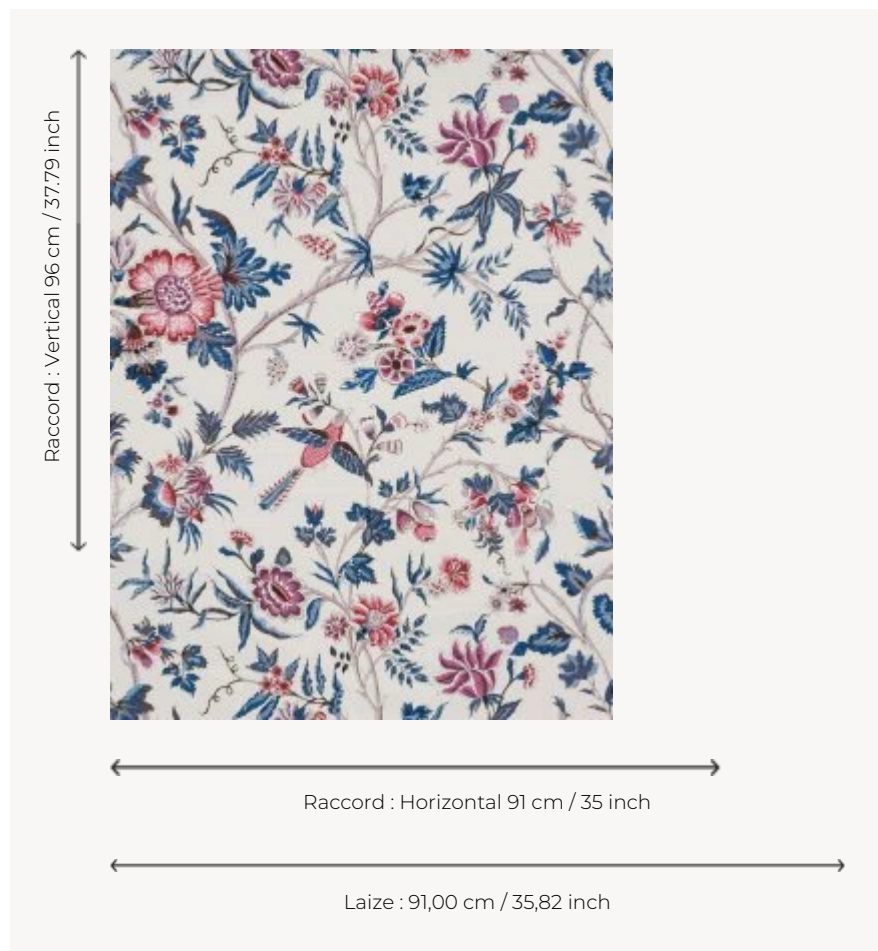

LP103001 L'ARBRE INDIEN

Présentant un décor de branches sinueuses agrémentées de fleurs dans le goût indien, ce papier peint sur fond coloré évoque la mode des indiennes tout au long du 18e siècle. Impression manuelle au cadre plat.

LP103001 - Crème

Le manach

TYPE	Papier peints imprimés petites largeurs
UNITÉ DE VENTE	Disponible au rouleau de 3,66 mts
SUPPORT	PAPIER
COMPOSITION	-
LAIZE	91 cm / 35,82 inch
RACCORD	H: 91 cm - 35,00 inch V: 96 cm - 37,79 inch Raccord sauté
POIDS	160 gr / m ²
ENTRETIEN	
EMARGEMENT	Non émarginé
POSE/DÉPOSE	Encoller le papier Arrachable au mouillé
CERTIFICATIONS	EUROCLASS B-s1,d0 ASTM E84 Class A
NOTES	Décor imprimé au cadre plat à la main
INFORMATIONS	Temps de détrempe 2 minutes maximum Utiliser les repères pour faire le raccord lors de la pose. Pose en double coupe
LIASSE	L9979PPLM01

5 Couleurs

LP103001
Crème

LP103003
Rose

LP103004
Prune

LP103005
Rouge

LP103006
Moutarde