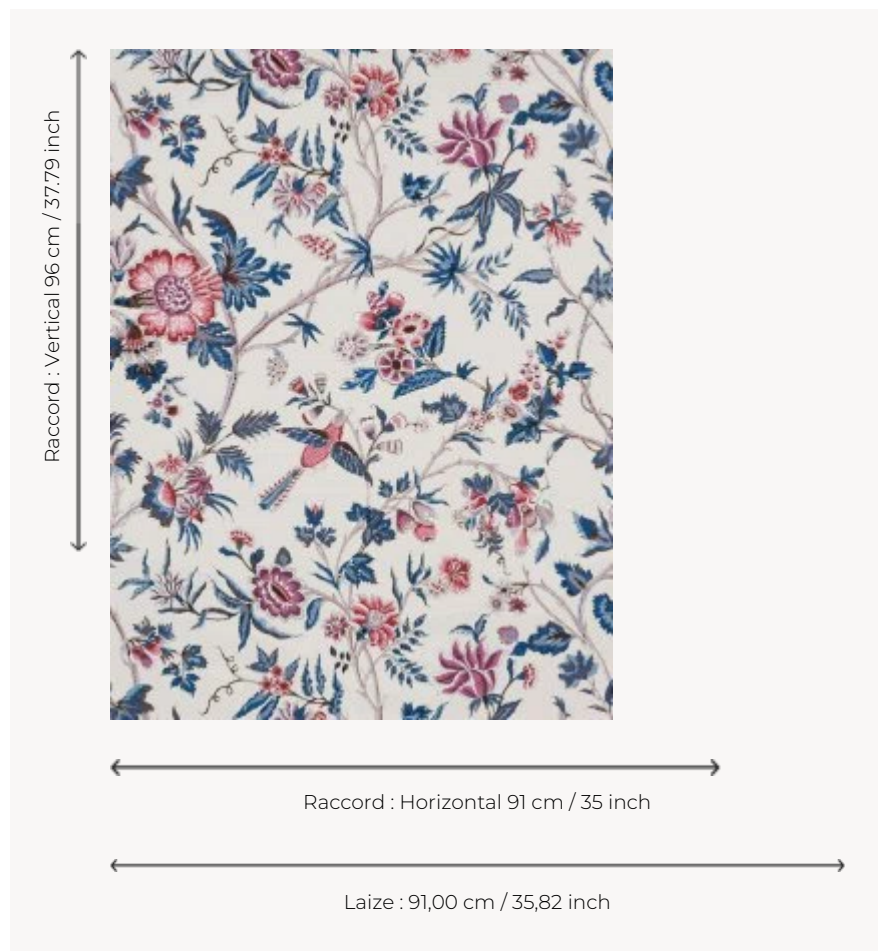

LP103001 L'ARBRE INDIEN

Présentant un décor de branches sinueuses agrémentées de fleurs dans le goût indien, ce papier peint sur fond coloré évoque la mode des indiennes tout au long du 18e siècle. Impression manuelle au cadre plat.

LP103001 - Crème

Le manach

TYPE	Papier peints imprimés petites largeurs
UNITÉ DE VENTE	Disponible au rouleau de 3,66 mts
SUPPORT	PAPIER
COMPOSITION	-
LAIZE	91 cm / 35,82 inch
RACCORD	H: 91 cm - 35,00 inch V: 96 cm - 37,79 inch Raccord sauté
POIDS	160 gr / m ²
ENTRETIEN	
EMARGEMENT	Non émarginé
POSE/DÉPOSE	Encoller le papier Arrachable au mouillé
CERTIFICATIONS	EUROCLASS B-s1,d0 ASTM E84 Class A
NOTES	Décor imprimé au cadre plat à la main
INFORMATIONS	Temps de détrempe 2 minutes maximum Utiliser les repères pour faire le raccord lors de la pose. Pose en double coupe
LIASSE	L9979PPLM01

5 Couleurs

LP103001
Crème

LP103003
Rose

LP103004
Prune

LP103005
Rouge

LP103006
Moutarde