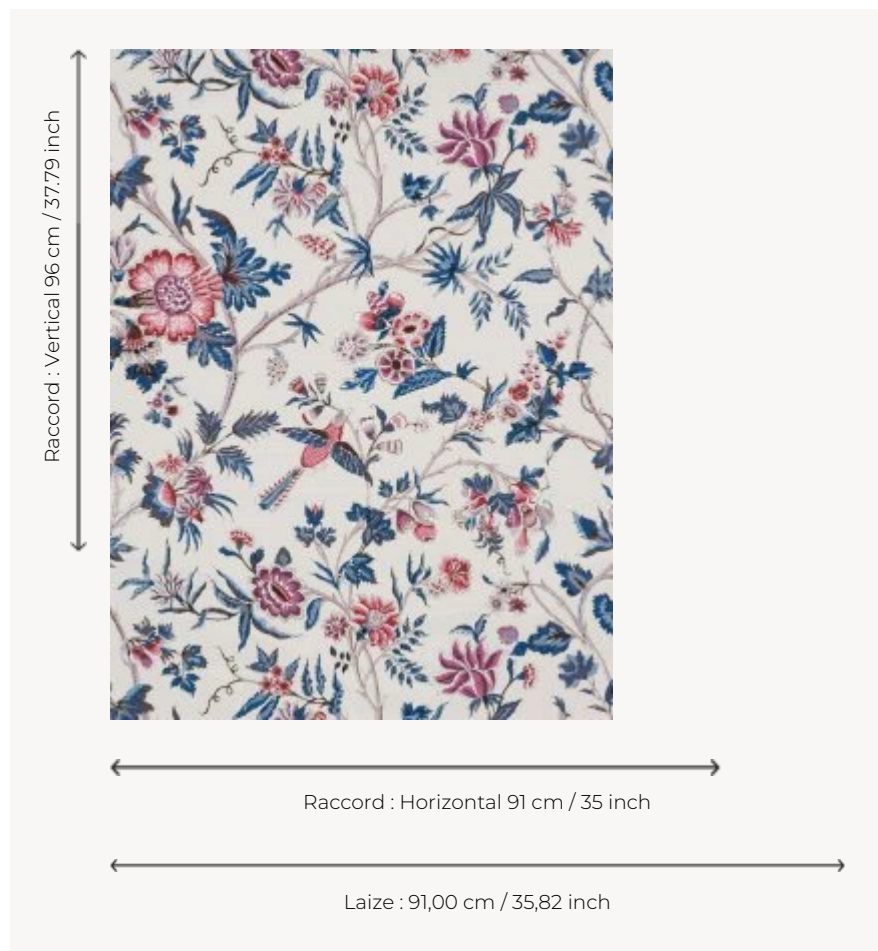

## LP103001 L'ARBRE INDIEN

Présentant un décor de branches sinueuses agrémentées de fleurs dans le goût indien, ce papier peint sur fond coloré évoque la mode des indiennes tout au long du 18e siècle. Impression manuelle au cadre plat.

### LP103001 - Crème

### Le manach

<b>TYPE</b>	Papier peints imprimés petites largeurs
<b>UNITÉ DE VENTE</b>	Disponible au rouleau de 3,66 mts
<b>SUPPORT</b>	PAPIER
<b>COMPOSITION</b>	-
<b>LAIZE</b>	91 cm / 35,82 inch
<b>RACCORD</b>	H: 91 cm - 35,00 inch V: 96 cm - 37,79 inch Raccord sauté
<b>POIDS</b>	160 gr / m <sup>2</sup>
<b>ENTRETIEN</b>	
<b>EMARGEMENT</b>	Non émarginé
<b>POSE/DÉPOSE</b>	Encoller le papier Arrachable au mouillé
<b>CERTIFICATIONS</b>	EUROCLASS B-s1,d0 ASTM E84 Class A
<b>NOTES</b>	Décor imprimé au cadre plat à la main
<b>INFORMATIONS</b>	Temps de détrempe 2 minutes maximum Utiliser les repères pour faire le raccord lors de la pose. Pose en double coupe
<b>LIASSE</b>	L9979PPLM01