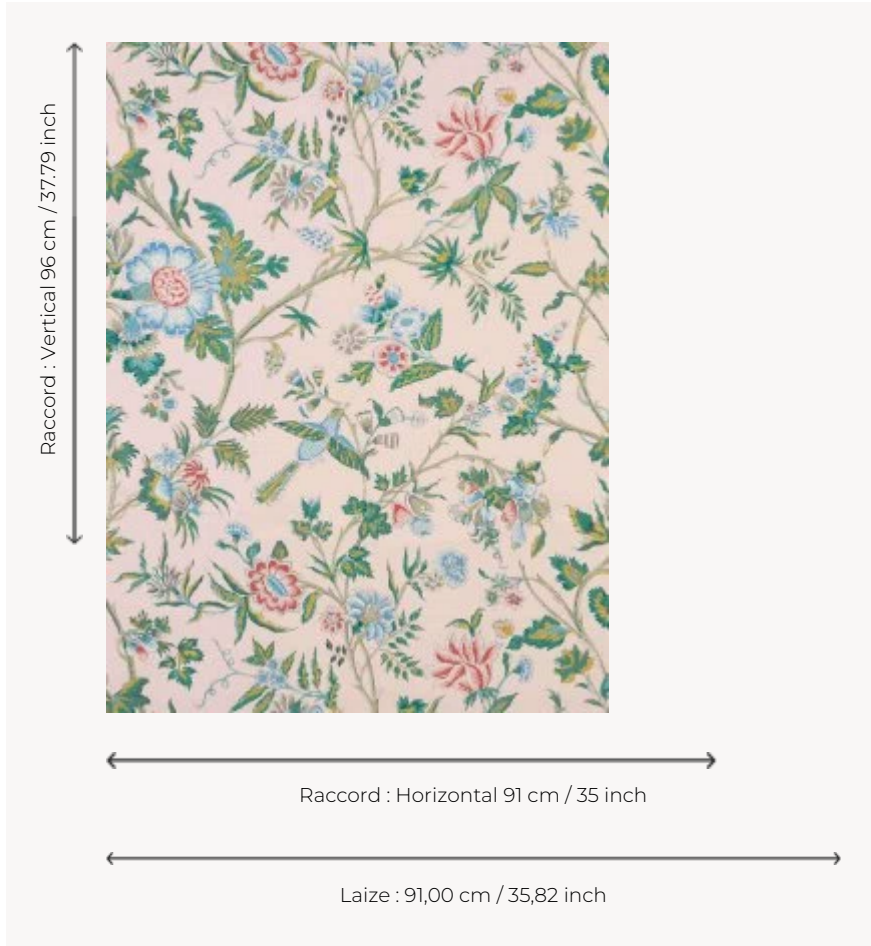

LP103003 L'ARBRE INDIEN

Présentant un décor de branches sinueuses agrémentées de fleurs dans le goût indien, ce papier peint sur fond coloré évoque la mode des indiennes tout au long du 18e siècle. Impression manuelle au cadre plat.

LP103003 - Rose

Le manach

TYPE	Papier peints imprimés petites largeurs
UNITÉ DE VENTE	Disponible au rouleau de 3,66 mts
SUPPORT	PAPIER
COMPOSITION	-
LAIZE	91 cm / 35,82 inch
RACCORD	H: 91 cm - 35,00 inch V: 96 cm - 37,79 inch Raccord sauté
POIDS	160 gr / m ²
ENTRETIEN	
EMARGEMENT	Non émarginé
POSE/DÉPOSE	Encoller le papier Arrachable au mouillé
CERTIFICATIONS	EUROCLASS B-s1,d0 ASTM E84 Class A
NOTES	Décor imprimé au cadre plat à la main
INFORMATIONS	Temps de détrempe 2 minutes maximum Utiliser les repères pour faire le raccord lors de la pose. Pose en double coupe
LIASSE	L9979PPLM01

5 Couleurs

LP103001
Crème

LP103003
Rose

LP103004
Prune

LP103005
Rouge

LP103006
Moutarde