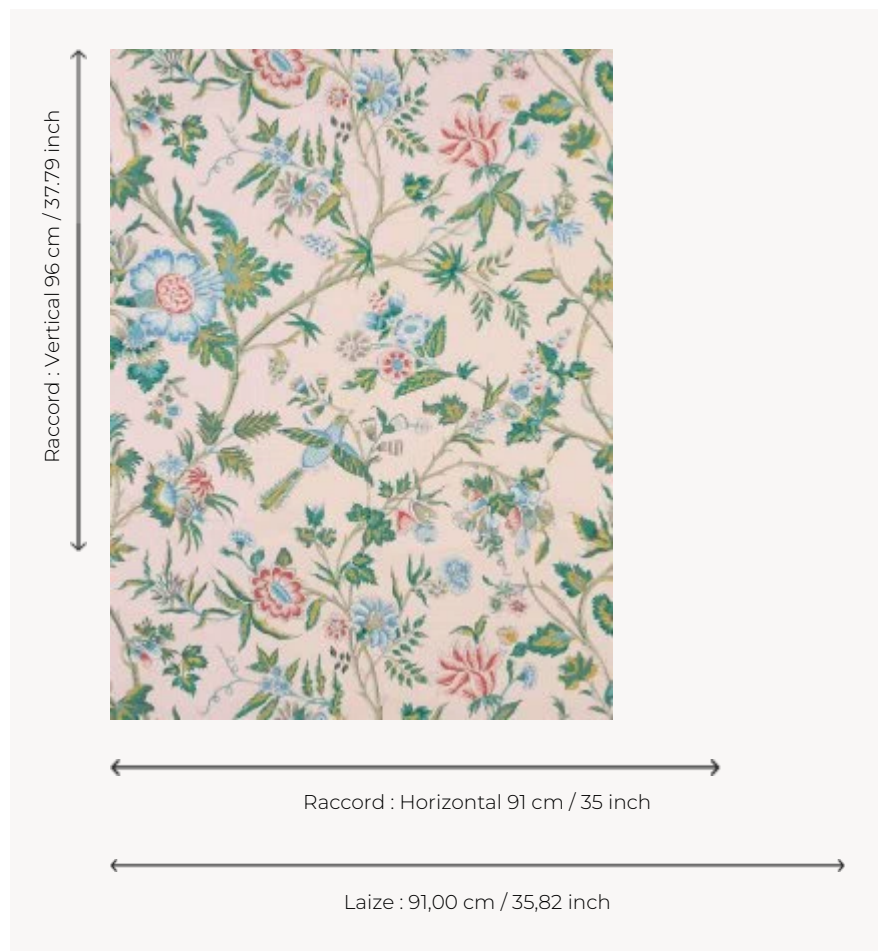

## LP103003 L'ARBRE INDIEN

Présentant un décor de branches sinueuses agrémentées de fleurs dans le goût indien, ce papier peint sur fond coloré évoque la mode des indiennes tout au long du 18e siècle. Impression manuelle au cadre plat.

### LP103003 - Rose

### Le manach

<b>TYPE</b>	Papier peints imprimés petites largeurs
<b>UNITÉ DE VENTE</b>	Disponible au rouleau de 3,66 mts
<b>SUPPORT</b>	PAPIER
<b>COMPOSITION</b>	-
<b>LAIZE</b>	91 cm / 35,82 inch
<b>RACCORD</b>	H: 91 cm - 35,00 inch V: 96 cm - 37,79 inch Raccord sauté
<b>POIDS</b>	160 gr / m <sup>2</sup>
<b>ENTRETIEN</b>	
<b>EMARGEMENT</b>	Non émarginé
<b>POSE/DÉPOSE</b>	Encoller le papier Arrachable au mouillé
<b>CERTIFICATIONS</b>	EUROCLASS B-s1,d0 ASTM E84 Class A
<b>NOTES</b>	Décor imprimé au cadre plat à la main
<b>INFORMATIONS</b>	Temps de détrempe 2 minutes maximum Utiliser les repères pour faire le raccord lors de la pose. Pose en double coupe
<b>LIASSE</b>	L9979PPLM01

## 5 Couleurs

LP103001  
Crème

LP103003  
Rose

LP103004  
Prune

LP103005  
Rouge

LP103006  
Moutarde