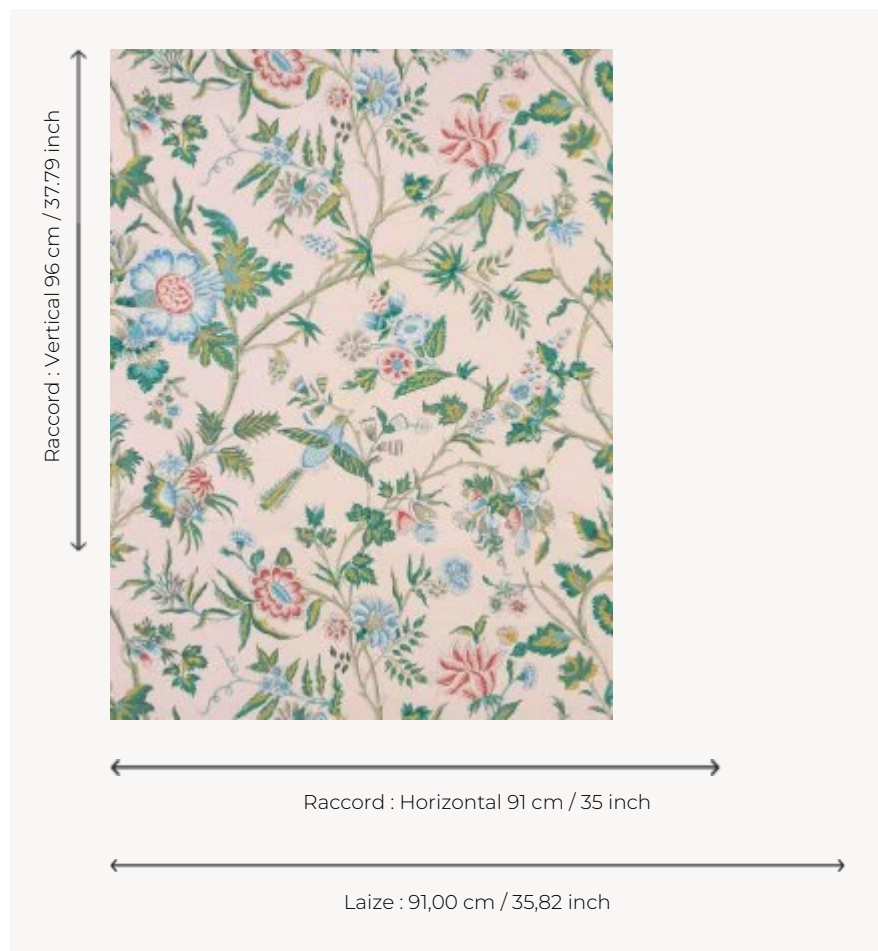

## LP103003 L'ARBRE INDIEN

Présentant un décor de branches sinueuses agrémentées de fleurs dans le goût indien, ce papier peint sur fond coloré évoque la mode des indiennes tout au long du 18e siècle. Impression manuelle au cadre plat.

### LP103003 - Rose

### Le manach

<b>TYPE</b>	Papier peints imprimés petites largeurs
<b>UNITÉ DE VENTE</b>	Disponible au rouleau de 3,66 mts
<b>SUPPORT</b>	PAPIER
<b>COMPOSITION</b>	-
<b>LAIZE</b>	91 cm / 35,82 inch
<b>RACCORD</b>	H: 91 cm - 35,00 inch V: 96 cm - 37,79 inch Raccord sauté
<b>POIDS</b>	160 gr / m <sup>2</sup>
<b>ENTRETIEN</b>	
<b>EMARGEMENT</b>	Non émarginé
<b>POSE/DÉPOSE</b>	Encoller le papier Arrachable au mouillé
<b>CERTIFICATIONS</b>	EUROCLASS B-s1,d0 ASTM E84 Class A
<b>NOTES</b>	Décor imprimé au cadre plat à la main
<b>INFORMATIONS</b>	Temps de détrempe 2 minutes maximum Utiliser les repères pour faire le raccord lors de la pose. Pose en double coupe
<b>LIASSE</b>	L9979PPLM01

## 5 Couleurs

LP103001  
Crème

LP103003  
Rose

LP103004  
Prune

LP103005  
Rouge

LP103006  
Moutarde