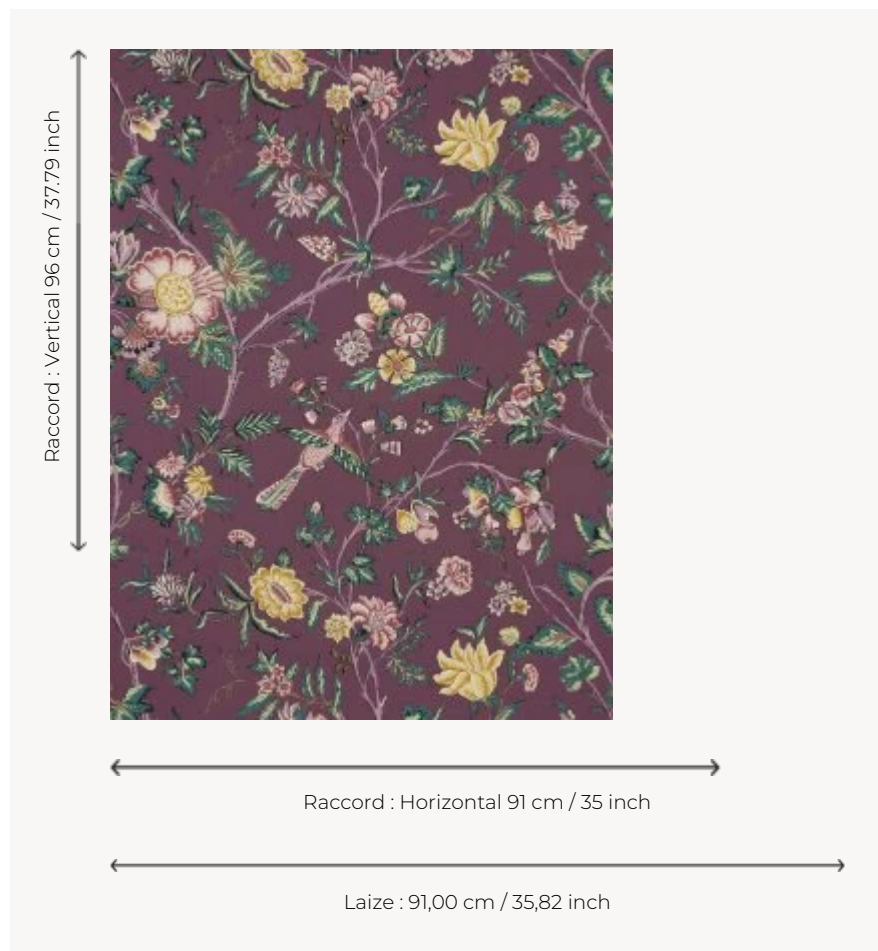

LP103004 L'ARBRE INDIEN

Présentant un décor de branches sinueuses agrémentées de fleurs dans le goût indien, ce papier peint sur fond coloré évoque la mode des indiennes tout au long du 18e siècle. Impression manuelle au cadre plat.

LP103004 - Prune

Le manach

TYPE	Papier peints imprimés petites largeurs
UNITÉ DE VENTE	Disponible au rouleau de 3,66 mts
SUPPORT	PAPIER
COMPOSITION	-
LAIZE	91 cm / 35,82 inch
RACCORD	H: 91 cm - 35,00 inch V: 96 cm - 37,79 inch Raccord sauté
POIDS	160 gr / m ²
ENTRETIEN	
EMARGEMENT	Non émarginé
POSE/DÉPOSE	Encoller le papier Arrachable au mouillé
CERTIFICATIONS	EUROCLASS B-s1,d0 ASTM E84 Class A
NOTES	Décor imprimé au cadre plat à la main
INFORMATIONS	Temps de détrempe 2 minutes maximum Utiliser les repères pour faire le raccord lors de la pose. Pose en double coupe
LIASSE	L9979PPLM01

5 Couleurs

LP103001
Crème

LP103003
Rose

LP103004
Prune

LP103005
Rouge

LP103006
Moutarde