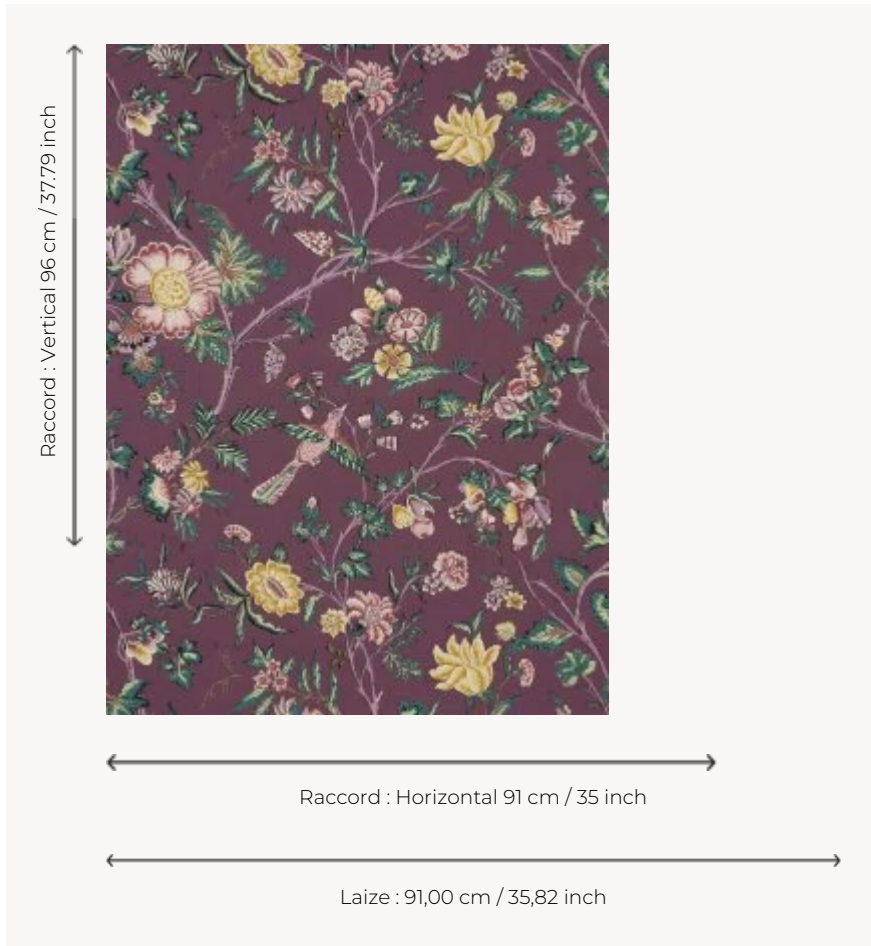

LP103004 L'ARBRE INDIEN

Présentant un décor de branches sinueuses agrémentées de fleurs dans le goût indien, ce papier peint sur fond coloré évoque la mode des indiennes tout au long du 18e siècle. Impression manuelle au cadre plat.

LP103004 - Prune

Le manach

TYPE	Papier peints imprimés petites largeurs
UNITÉ DE VENTE	Disponible au rouleau de 3,66 mts
SUPPORT	PAPIER
COMPOSITION	-
LAIZE	91 cm / 35,82 inch
RACCORD	H: 91 cm - 35,00 inch V: 96 cm - 37,79 inch Raccord sauté
POIDS	160 gr / m ²
ENTRETIEN	
EMARGEMENT	Non émarginé
POSE/DÉPOSE	Encoller le papier Arrachable au mouillé
CERTIFICATIONS	EUROCLASS B-s1,d0 ASTM E84 Class A
NOTES	Décor imprimé au cadre plat à la main
INFORMATIONS	Temps de détrempe 2 minutes maximum Utiliser les repères pour faire le raccord lors de la pose. Pose en double coupe
LIASSE	L9979PPLM01

5 Couleurs

LP103001
Crème

LP103003
Rose

LP103004
Prune

LP103005
Rouge

LP103006
Moutarde