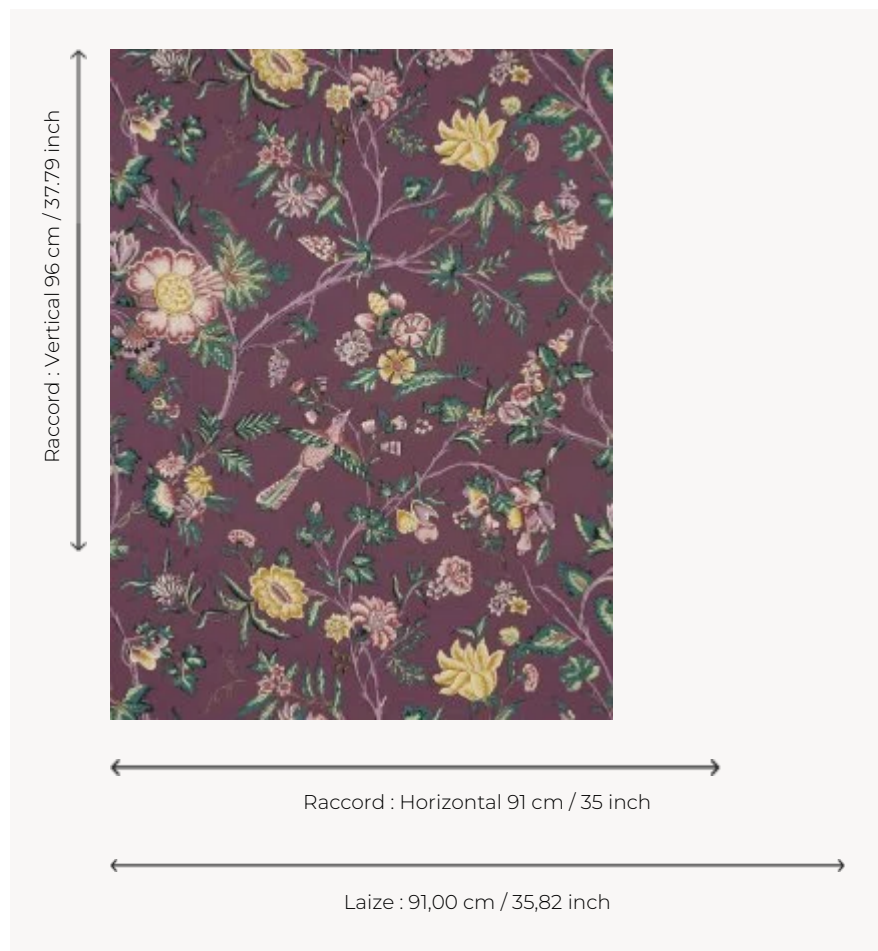

## LP103004 L'ARBRE INDIEN

Présentant un décor de branches sinueuses agrémentées de fleurs dans le goût indien, ce papier peint sur fond coloré évoque la mode des indiennes tout au long du 18e siècle. Impression manuelle au cadre plat.

### Le manach

<b>TYPE</b>	Papier peints imprimés petites largeurs
<b>UNITÉ DE VENTE</b>	Disponible au rouleau de 3,66 mts
<b>SUPPORT</b>	PAPIER
<b>COMPOSITION</b>	-
<b>LAIZE</b>	91 cm / 35,82 inch
<b>RACCORD</b>	H: 91 cm - 35,00 inch V: 96 cm - 37,79 inch Raccord sauté
<b>POIDS</b>	160 gr / m <sup>2</sup>
<b>ENTRETIEN</b>	
<b>EMARGEMENT</b>	Non émarginé
<b>POSE/DÉPOSE</b>	Encoller le papier Arrachable au mouillé
<b>CERTIFICATIONS</b>	EUROCLASS B-s1,d0 ASTM E84 Class A
<b>NOTES</b>	Décor imprimé au cadre plat à la main
<b>INFORMATIONS</b>	Temps de détrempe 2 minutes maximum Utiliser les repères pour faire le raccord lors de la pose. Pose en double coupe
<b>LIASSE</b>	L9979PPLM01

## 5 Couleurs

LP103001  
Crème

LP103003  
Rose

LP103004  
Prune

LP103005  
Rouge

LP103006  
Moutarde