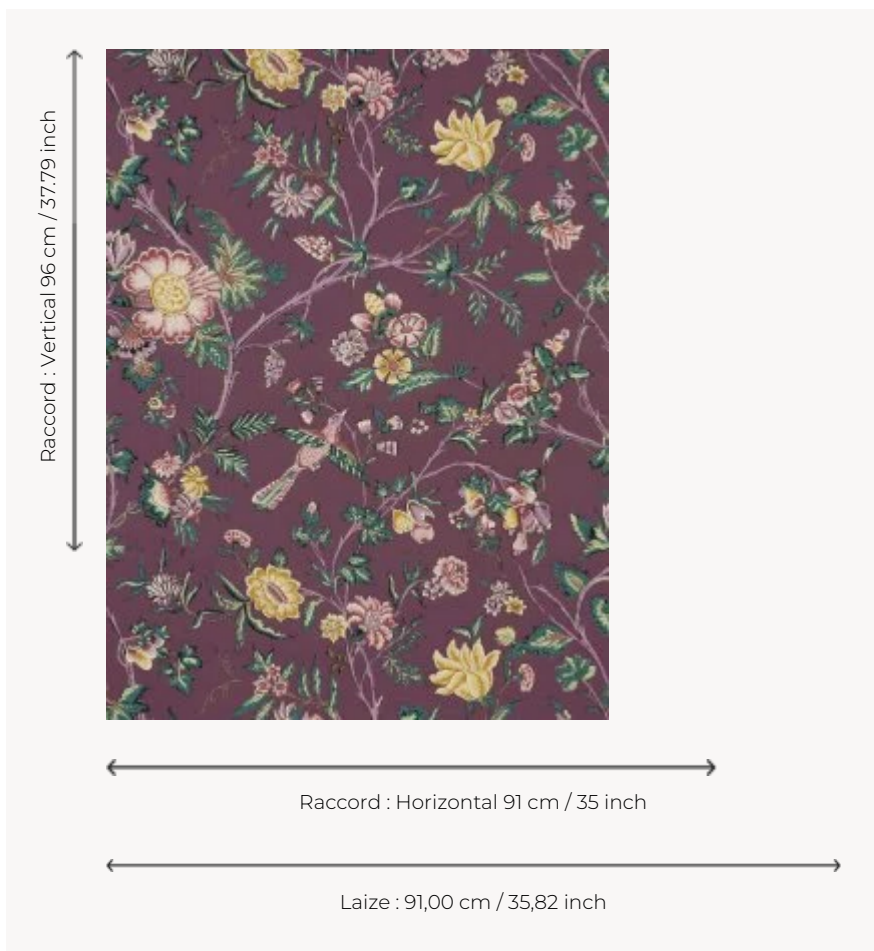

LP103004 L'ARBRE INDIEN

Présentant un décor de branches sinueuses agrémentées de fleurs dans le goût indien, ce papier peint sur fond coloré évoque la mode des indiennes tout au long du 18e siècle. Impression manuelle au cadre plat.

LP103004 - Prune

Le manach

TYPE	Papier peints imprimés petites largeurs
UNITÉ DE VENTE	Disponible au rouleau de 3,66 mts
SUPPORT	PAPIER
COMPOSITION	-
LAIZE	91 cm / 35,82 inch
RACCORD	H: 91 cm - 35,00 inch V: 96 cm - 37,79 inch Raccord sauté
POIDS	160 gr / m ²
ENTRETIEN	
EMARGEMENT	Non émarginé
POSE/DÉPOSE	Encoller le papier Arrachable au mouillé
CERTIFICATIONS	EUROCLASS B-s1,d0 ASTM E84 Class A
NOTES	Décor imprimé au cadre plat à la main
INFORMATIONS	Temps de détrempe 2 minutes maximum Utiliser les repères pour faire le raccord lors de la pose. Pose en double coupe
LIASSE	L9979PPLM01

5 Couleurs

LP103001
Crème

LP103003
Rose

LP103004
Prune

LP103005
Rouge

LP103006
Moutarde