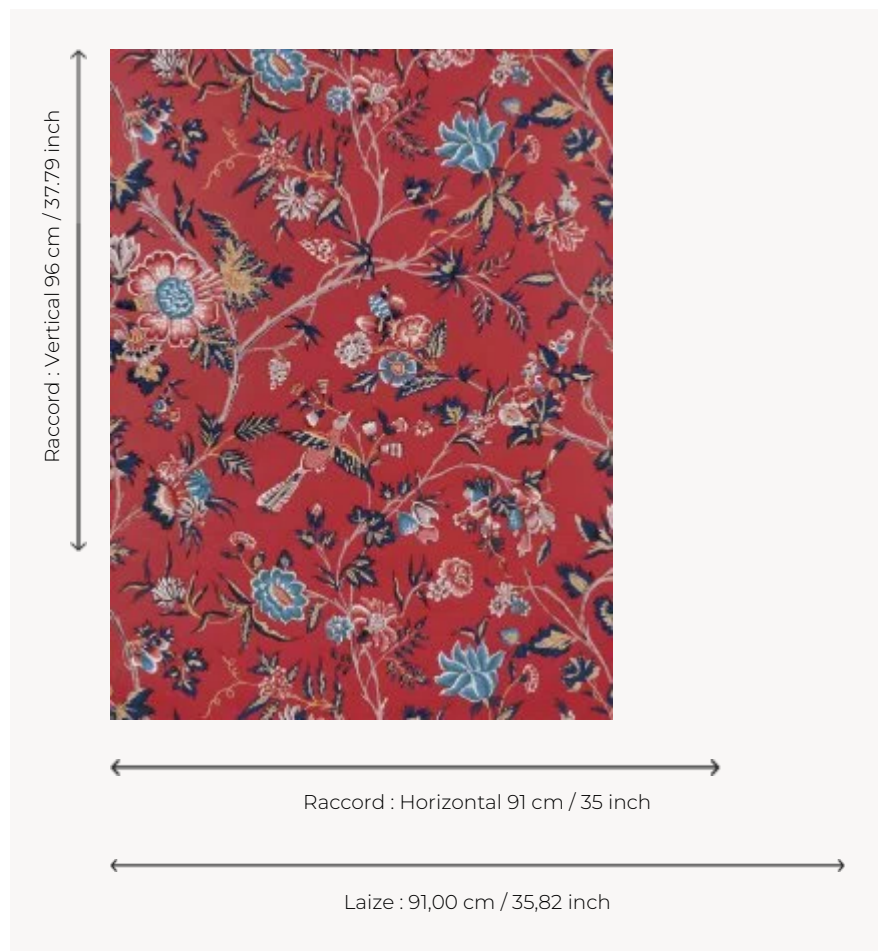

LP103005 L'ARBRE INDIEN

Présentant un décor de branches sinueuses agrémentées de fleurs dans le goût indien, ce papier peint sur fond coloré évoque la mode des indiennes tout au long du 18e siècle. Impression manuelle au cadre plat.

LP103005 - Rouge

Le manach

TYPE	Papier peints imprimés petites largeurs
UNITÉ DE VENTE	Disponible au rouleau de 3,66 mts
SUPPORT	PAPIER
COMPOSITION	-
LAIZE	91 cm / 35,82 inch
RACCORD	H: 91 cm - 35,00 inch V: 96 cm - 37,79 inch Raccord sauté
POIDS	160 gr / m ²
ENTRETIEN	
EMARGEMENT	Non émargé
POSE/DÉPOSE	Encoller le papier Arrachable au mouillé
CERTIFICATIONS	EUROCLASS B-s1,d0 ASTM E84 Class A
NOTES	Décor imprimé au cadre plat à la main
INFORMATIONS	Temps de détrempe 2 minutes maximum Utiliser les repères pour faire le raccord lors de la pose. Pose en double coupe
LIASSE	L9979PPLM01

5 Couleurs

LP103001
Crème

LP103003
Rose

LP103004
Prune

LP103005
Rouge

LP103006
Moutarde