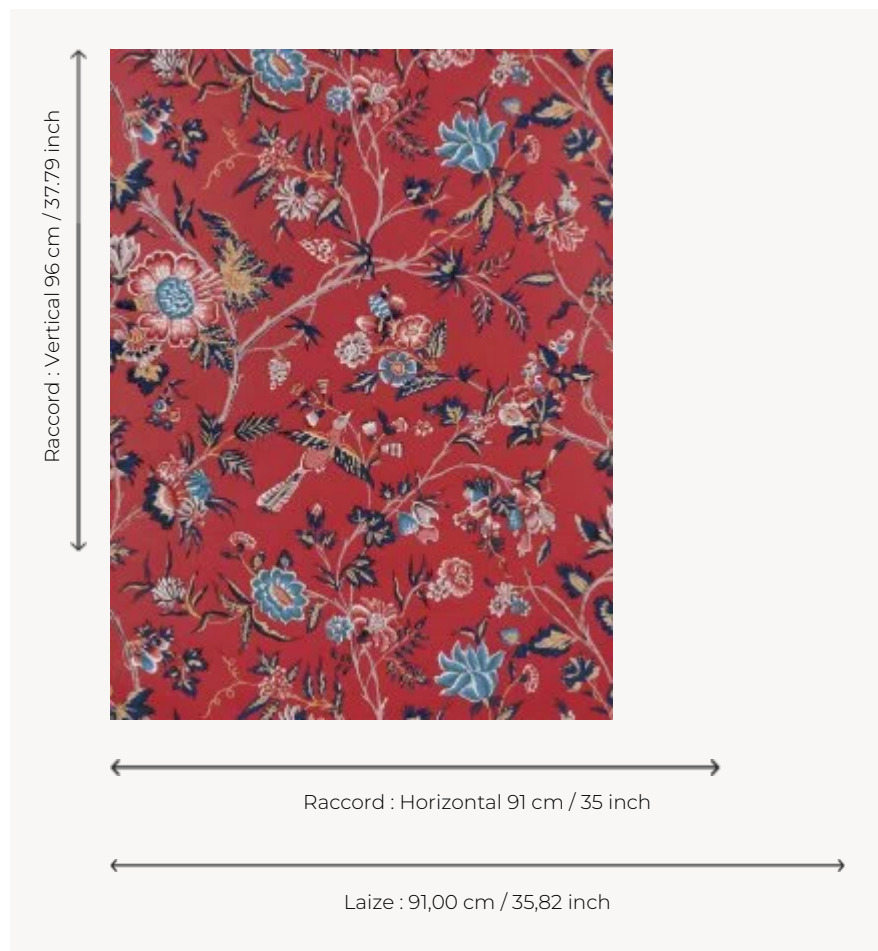

## LP103005 L'ARBRE INDIEN

Présentant un décor de branches sinueuses agrémentées de fleurs dans le goût indien, ce papier peint sur fond coloré évoque la mode des indiennes tout au long du 18e siècle. Impression manuelle au cadre plat.

### LP103005 - Rouge

### Le manach

<b>TYPE</b>	Papier peints imprimés petites largeurs
<b>UNITÉ DE VENTE</b>	Disponible au rouleau de 3,66 mts
<b>SUPPORT</b>	PAPIER
<b>COMPOSITION</b>	-
<b>LAIZE</b>	91 cm / 35,82 inch
<b>RACCORD</b>	H: 91 cm - 35,00 inch V: 96 cm - 37,79 inch Raccord sauté
<b>POIDS</b>	160 gr / m <sup>2</sup>
<b>ENTRETIEN</b>	
<b>EMARGEMENT</b>	Non émarginé
<b>POSE/DÉPOSE</b>	Encoller le papier Arrachable au mouillé
<b>CERTIFICATIONS</b>	EUROCLASS B-s1,d0 ASTM E84 Class A
<b>NOTES</b>	Décor imprimé au cadre plat à la main
<b>INFORMATIONS</b>	Temps de détrempe 2 minutes maximum Utiliser les repères pour faire le raccord lors de la pose. Pose en double coupe
<b>LIASSE</b>	L9979PPLM01