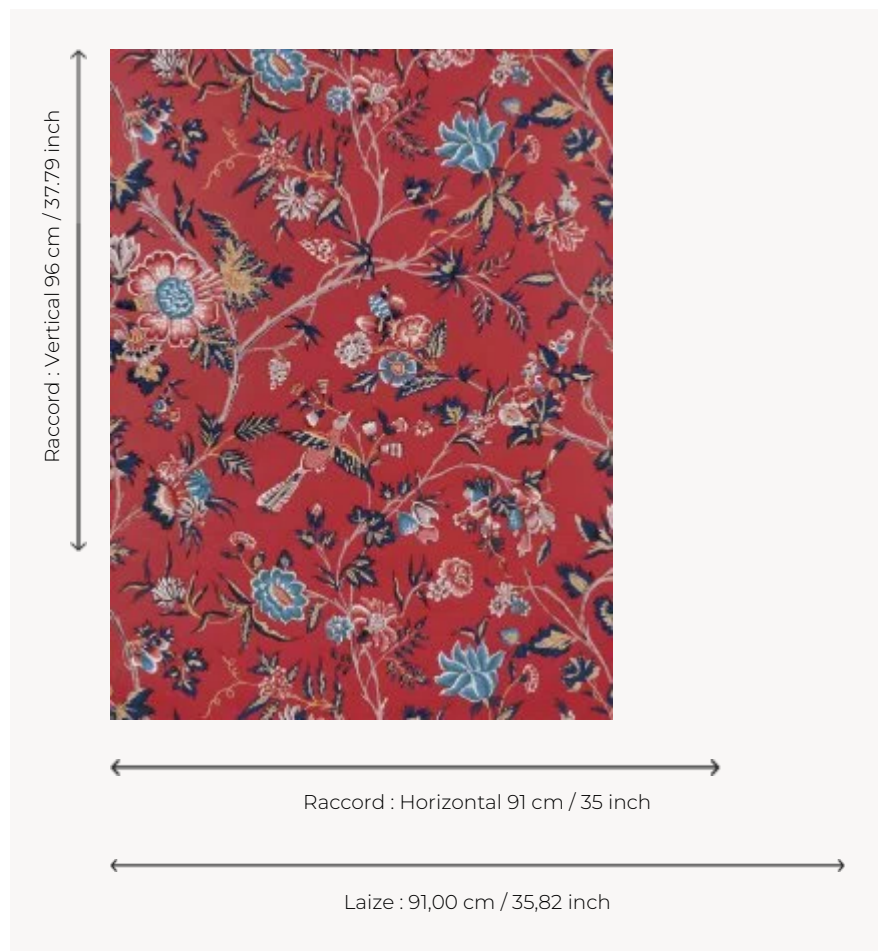

## LP103005 L'ARBRE INDIEN

Présentant un décor de branches sinueuses agrémentées de fleurs dans le goût indien, ce papier peint sur fond coloré évoque la mode des indiennes tout au long du 18e siècle. Impression manuelle au cadre plat.

### LP103005 - Rouge

### Le manach

<b>TYPE</b>	Papier peints imprimés petites largeurs
<b>UNITÉ DE VENTE</b>	Disponible au rouleau de 3,66 mts
<b>SUPPORT</b>	PAPIER
<b>COMPOSITION</b>	-
<b>LAIZE</b>	91 cm / 35,82 inch
<b>RACCORD</b>	H: 91 cm - 35,00 inch V: 96 cm - 37,79 inch Raccord sauté
<b>POIDS</b>	160 gr / m <sup>2</sup>
<b>ENTRETIEN</b>	
<b>EMARGEMENT</b>	Non émarginé
<b>POSE/DÉPOSE</b>	Encoller le papier Arrachable au mouillé
<b>CERTIFICATIONS</b>	EUROCLASS B-s1,d0 ASTM E84 Class A
<b>NOTES</b>	Décor imprimé au cadre plat à la main
<b>INFORMATIONS</b>	Temps de détrempe 2 minutes maximum Utiliser les repères pour faire le raccord lors de la pose. Pose en double coupe
<b>LIASSE</b>	L9979PPLM01