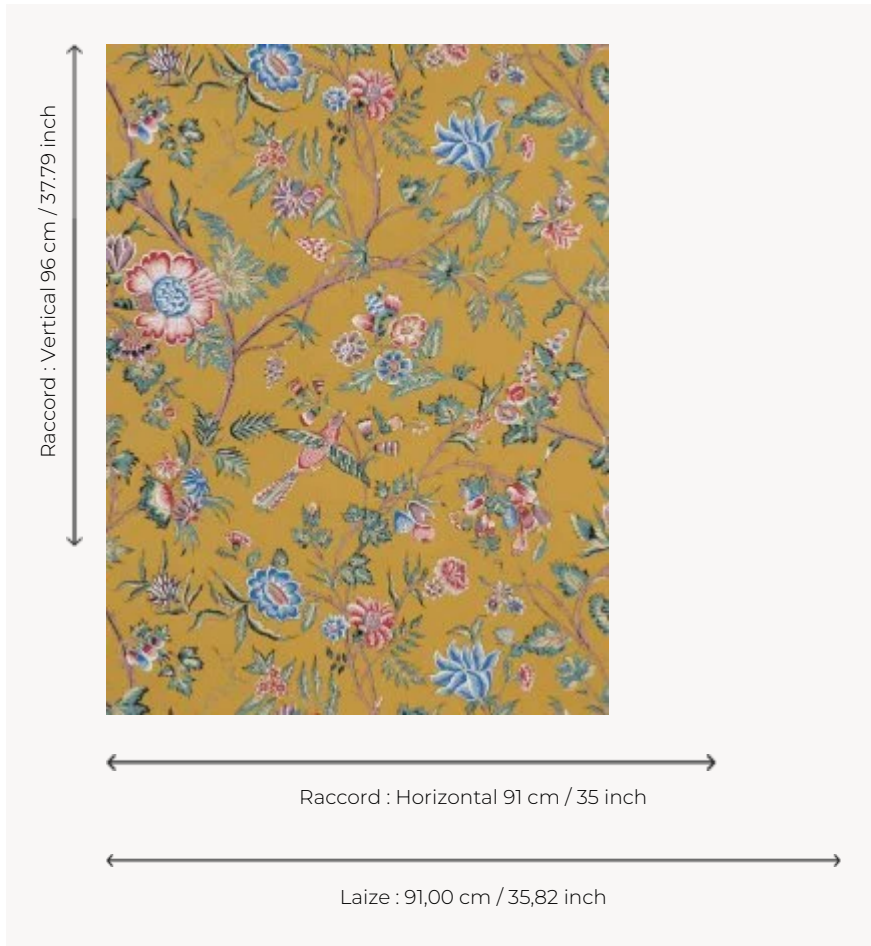

LP103006 L'ARBRE INDIEN

Présentant un décor de branches sinueuses agrémentées de fleurs dans le goût indien, ce papier peint sur fond coloré évoque la mode des indiennes tout au long du 18e siècle. Impression manuelle au cadre plat.

LP103006 - Moutarde

Le manach

TYPE	Papier peints imprimés petites largeurs
UNITÉ DE VENTE	Disponible au rouleau de 3,66 mts
SUPPORT	PAPIER
COMPOSITION	-
LAIZE	91 cm / 35,82 inch
RACCORD	H: 91 cm - 35,00 inch V: 96 cm - 37,79 inch Raccord sauté
POIDS	160 gr / m ²
ENTRETIEN	
EMARGEMENT	Non émarginé
POSE/DÉPOSE	Encoller le papier Arrachable au mouillé
CERTIFICATIONS	EUROCLASS B-s1,d0 ASTM E84 Class A
NOTES	Décor imprimé au cadre plat à la main
INFORMATIONS	Temps de détrempe 2 minutes maximum Utiliser les repères pour faire le raccord lors de la pose. Pose en double coupe
LIASSE	L9979PPLM01

5 Couleurs

LP103001
Crème

LP103003
Rose

LP103004
Prune

LP103005
Rouge

LP103006
Moutarde