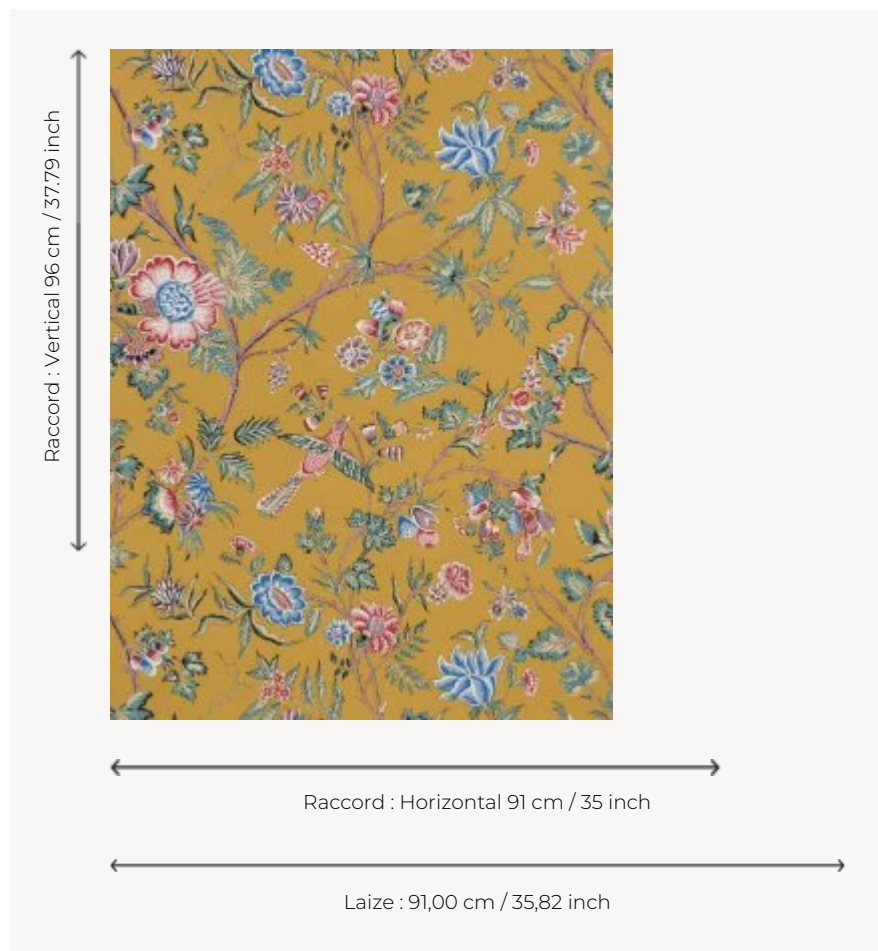

LP103006 L'ARBRE INDIEN

Présentant un décor de branches sinueuses agrémentées de fleurs dans le goût indien, ce papier peint sur fond coloré évoque la mode des indiennes tout au long du 18e siècle. Impression manuelle au cadre plat.

LP103006 - Moutarde

Le manach

TYPE	Papier peints imprimés petites largeurs
UNITÉ DE VENTE	Disponible au rouleau de 3,66 mts
SUPPORT	PAPIER
COMPOSITION	-
LAIZE	91 cm / 35,82 inch
RACCORD	H: 91 cm - 35,00 inch V: 96 cm - 37,79 inch Raccord sauté
POIDS	160 gr / m ²
ENTRETIEN	
EMARGEMENT	Non émarginé
POSE/DÉPOSE	Encoller le papier Arrachable au mouillé
CERTIFICATIONS	EUROCLASS B-s1,d0 ASTM E84 Class A
NOTES	Décor imprimé au cadre plat à la main
INFORMATIONS	Temps de détrempe 2 minutes maximum Utiliser les repères pour faire le raccord lors de la pose. Pose en double coupe
LIASSE	L9979PPLM01

5 Couleurs

LP103001
Crème

LP103003
Rose

LP103004
Prune

LP103005
Rouge

LP103006
Moutarde