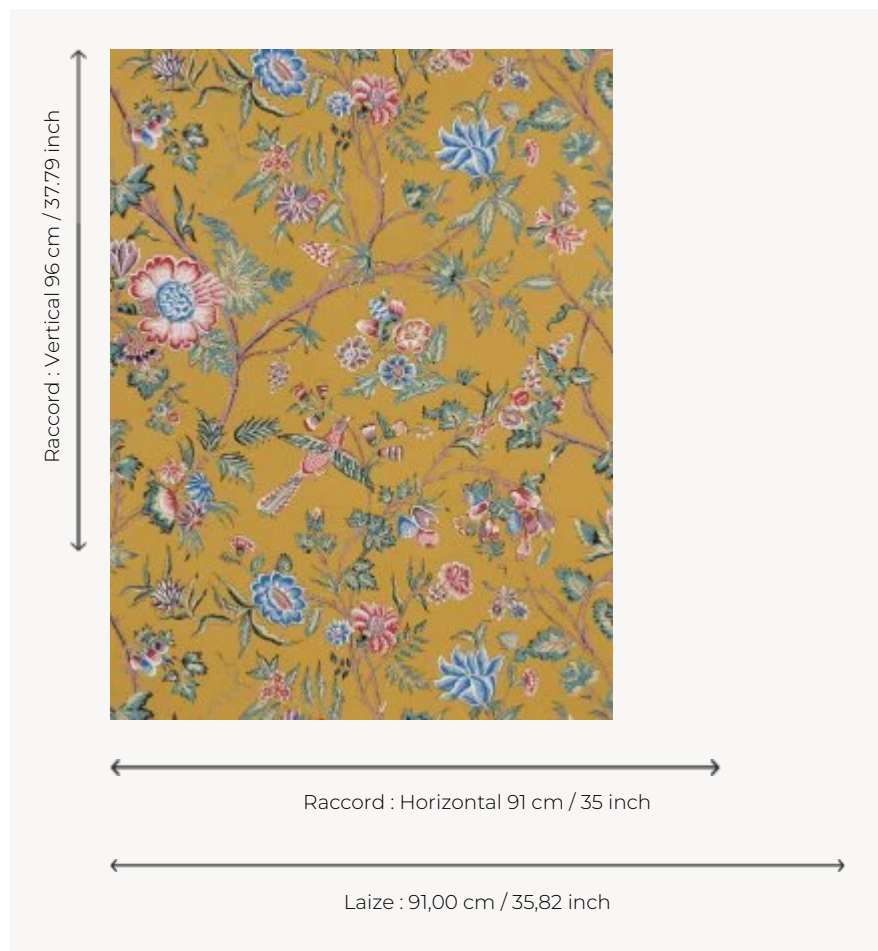

## LP103006 L'ARBRE INDIEN

Présentant un décor de branches sinueuses agrémentées de fleurs dans le goût indien, ce papier peint sur fond coloré évoque la mode des indiennes tout au long du 18e siècle. Impression manuelle au cadre plat.

### Le manach

<b>TYPE</b>	Papier peints imprimés petites largeurs
<b>UNITÉ DE VENTE</b>	Disponible au rouleau de 3,66 mts
<b>SUPPORT</b>	PAPIER
<b>COMPOSITION</b>	-
<b>LAIZE</b>	91 cm / 35,82 inch
<b>RACCORD</b>	H: 91 cm - 35,00 inch V: 96 cm - 37,79 inch Raccord sauté
<b>POIDS</b>	160 gr / m <sup>2</sup>
<b>ENTRETIEN</b>	
<b>EMARGEMENT</b>	Non émarginé
<b>POSE/DÉPOSE</b>	Encoller le papier Arrachable au mouillé
<b>CERTIFICATIONS</b>	EUROCLASS B-s1,d0 ASTM E84 Class A
<b>NOTES</b>	Décor imprimé au cadre plat à la main
<b>INFORMATIONS</b>	Temps de détrempe 2 minutes maximum Utiliser les repères pour faire le raccord lors de la pose. Pose en double coupe
<b>LIASSE</b>	L9979PPLM01

## 5 Couleurs

LP103001  
Crème

LP103003  
Rose

LP103004  
Prune

LP103005  
Rouge

LP103006  
Moutarde