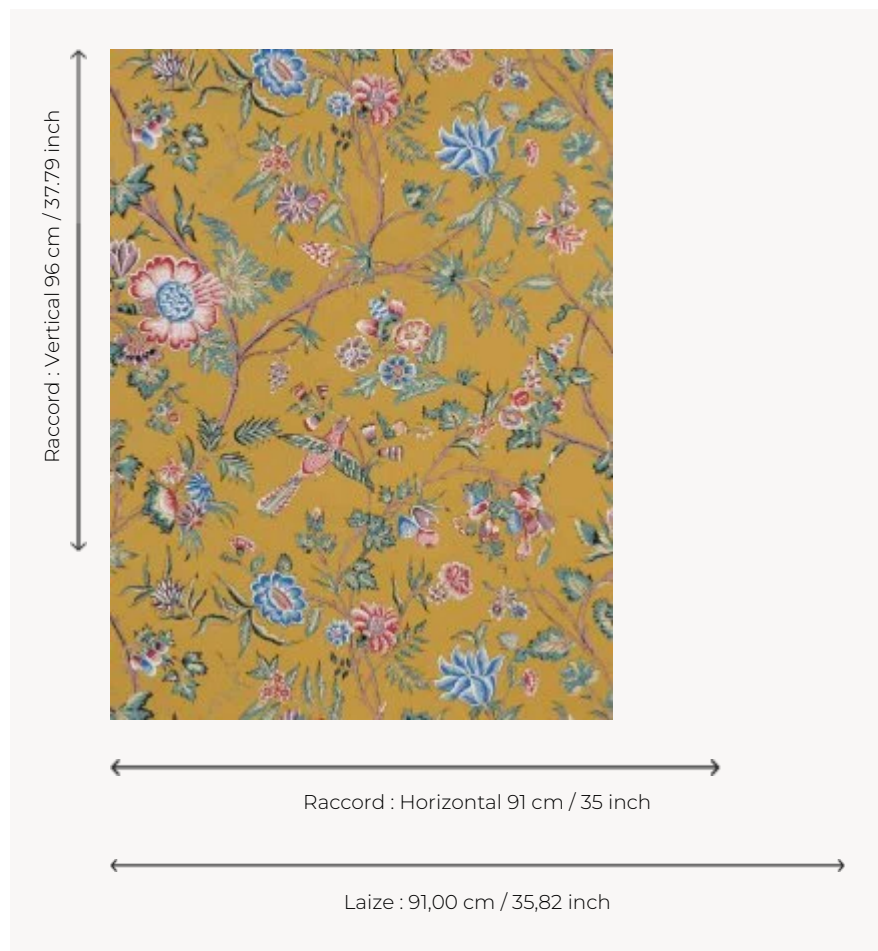

LP103006 L'ARBRE INDIEN

Présentant un décor de branches sinueuses agrémentées de fleurs dans le goût indien, ce papier peint sur fond coloré évoque la mode des indiennes tout au long du 18e siècle. Impression manuelle au cadre plat.

LP103006 - Moutarde

Le manach

TYPE	Papier peints imprimés petites largeurs
UNITÉ DE VENTE	Disponible au rouleau de 3,66 mts
SUPPORT	PAPIER
COMPOSITION	-
LAIZE	91 cm / 35,82 inch
RACCORD	H: 91 cm - 35,00 inch V: 96 cm - 37,79 inch Raccord sauté
POIDS	160 gr / m ²
ENTRETIEN	
EMARGEMENT	Non émarginé
POSE/DÉPOSE	Encoller le papier Arrachable au mouillé
CERTIFICATIONS	EUROCLASS B-s1,d0 ASTM E84 Class A
NOTES	Décor imprimé au cadre plat à la main
INFORMATIONS	Temps de détrempe 2 minutes maximum Utiliser les repères pour faire le raccord lors de la pose. Pose en double coupe
LIASSE	L9979PPLM01

5 Couleurs

LP103001
Crème

LP103003
Rose

LP103004
Prune

LP103005
Rouge

LP103006
Moutarde