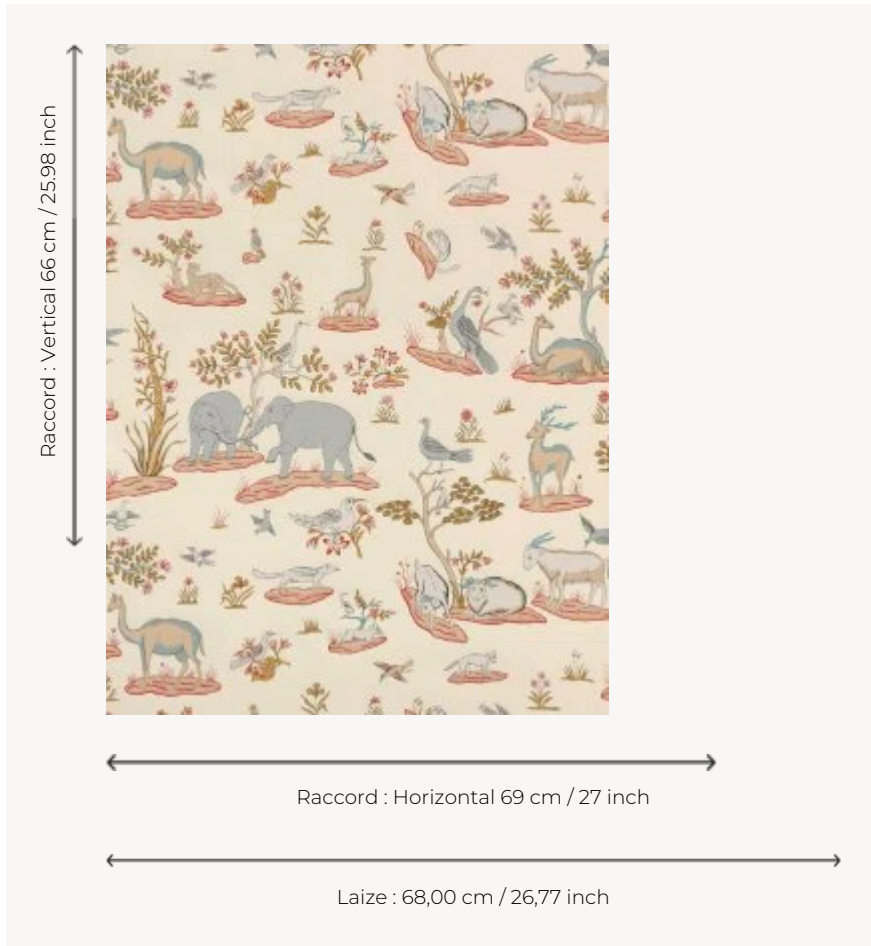

LP104001 PARADIS PERDU

Ce papier peint reproduit un tissu emblématique de la Maison qui évoque la magnificence et la générosité de la nature indienne. Dans un traitement naïf, éléphants, dromadaires et biches sont harmonieusement répartis sur la toile. Impression manuelle au cadre plat.

LP104001 - Automne

Le manach

TYPE	Papier peints imprimés petites largeurs
UNITÉ DE VENTE	Disponible au rouleau de 4,57 mts
SUPPORT	PAPIER
COMPOSITION	-
LAIZE	68 cm / 26,77 inch
RACCORD	H: 69 cm - 27,00 inch V: 66 cm - 25,98 inch Raccord sauté
POIDS	150 gr / m ²
ENTRETIEN	
EMARGEMENT	Non émarginé
POSE/DÉPOSE	Encoller le papier Arrachable au mouillé
CERTIFICATIONS	EUROCLASS B-s1,d0 ASTM E84 Class A
NOTES	Décor imprimé au cadre plat à la main
INFORMATIONS	Temps de détrempe 2 minutes maximum Utiliser les repères pour faire le raccord lors de la pose. Pose en double coupe
LIASSE	L9979PPLM01

2 Couleurs

LP104001
Automne

LP104002
Printemps