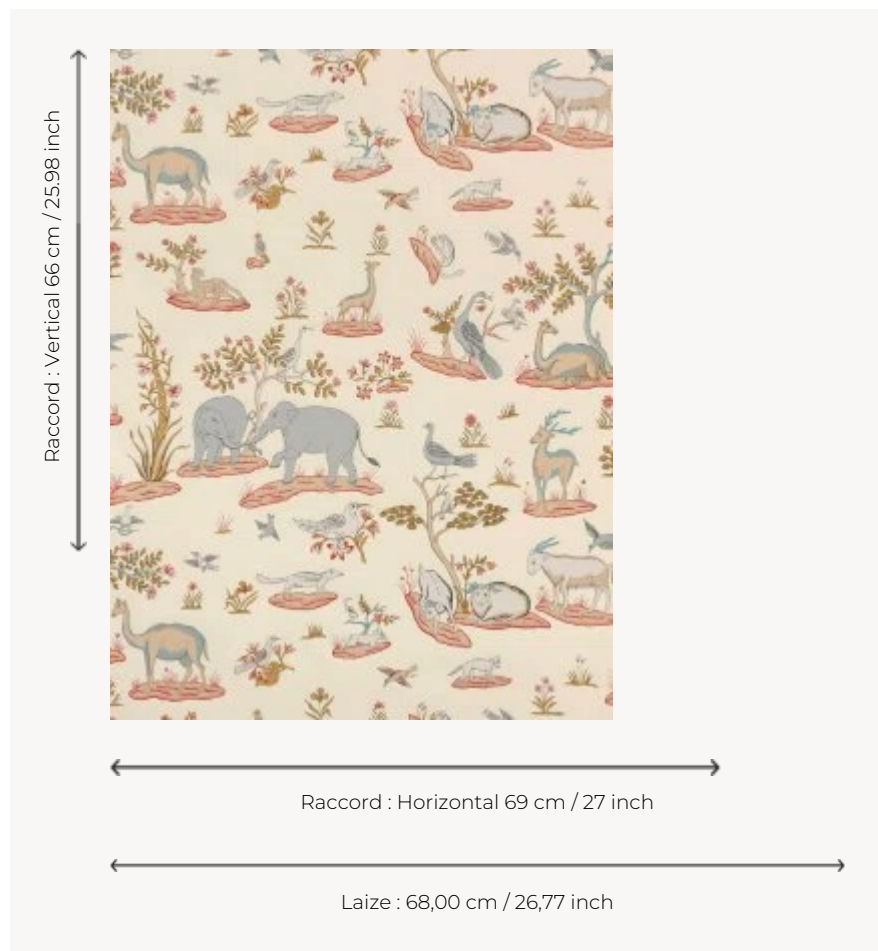

## LP104001 PARADIS PERDU

Ce papier peint reproduit un tissu emblématique de la Maison qui évoque la magnificence et la générosité de la nature indienne. Dans un traitement naïf, éléphants, dromadaires et biches sont harmonieusement répartis sur la toile. Impression manuelle au cadre plat.

### LP104001 - Automne

### Le manach

<b>TYPE</b>	Papier peints imprimés petites largeurs
<b>UNITÉ DE VENTE</b>	Disponible au rouleau de 4,57 mts
<b>SUPPORT</b>	PAPIER
<b>COMPOSITION</b>	-
<b>LAIZE</b>	68 cm / 26,77 inch
<b>RACCORD</b>	H: 69 cm - 27,00 inch V: 66 cm - 25,98 inch Raccord sauté
<b>POIDS</b>	150 gr / m <sup>2</sup>
<b>ENTRETIEN</b>	
<b>EMARGEMENT</b>	Non émarginé
<b>POSE/DÉPOSE</b>	Encoller le papier Arrachable au mouillé
<b>CERTIFICATIONS</b>	EUROCLASS B-s1,d0 ASTM E84 Class A
<b>NOTES</b>	Décor imprimé au cadre plat à la main
<b>INFORMATIONS</b>	Temps de détrempe 2 minutes maximum Utiliser les repères pour faire le raccord lors de la pose. Pose en double coupe
<b>LIASSE</b>	L9979PPLM01