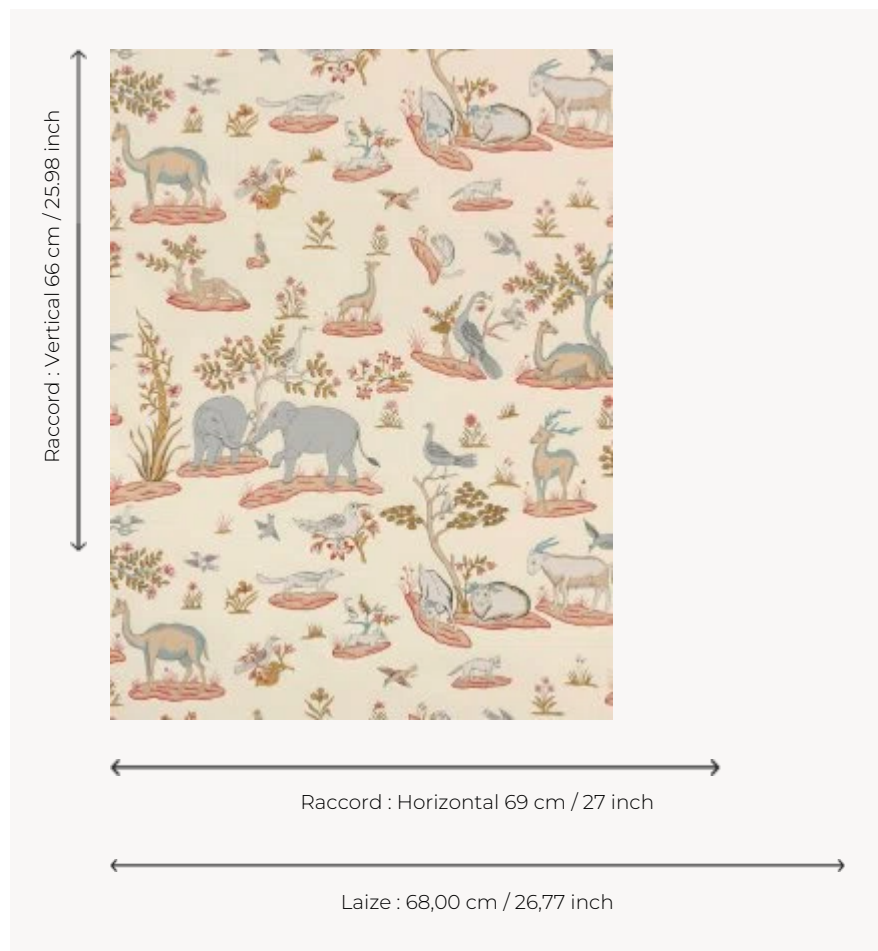

LP104001 PARADIS PERDU

Ce papier peint reproduit un tissu emblématique de la Maison qui évoque la magnificence et la générosité de la nature indienne. Dans un traitement naïf, éléphants, dromadaires et biches sont harmonieusement répartis sur la toile. Impression manuelle au cadre plat.

LP104001 - Automne

Le manach

TYPE	Papier peints imprimés petites largeurs
UNITÉ DE VENTE	Disponible au rouleau de 4,57 mts
SUPPORT	PAPIER
COMPOSITION	-
LAIZE	68 cm / 26,77 inch
RACCORD	H: 69 cm - 27,00 inch V: 66 cm - 25,98 inch Raccord sauté
POIDS	150 gr / m ²
ENTRETIEN	
EMARGEMENT	Non émarginé
POSE/DÉPOSE	Encoller le papier Arrachable au mouillé
CERTIFICATIONS	EUROCLASS B-s1,d0 ASTM E84 Class A
NOTES	Décor imprimé au cadre plat à la main
INFORMATIONS	Temps de détrempe 2 minutes maximum Utiliser les repères pour faire le raccord lors de la pose. Pose en double coupe
LIASSE	L9979PPLM01

2 Couleurs

LP104001
Automne

LP104002
Printemps