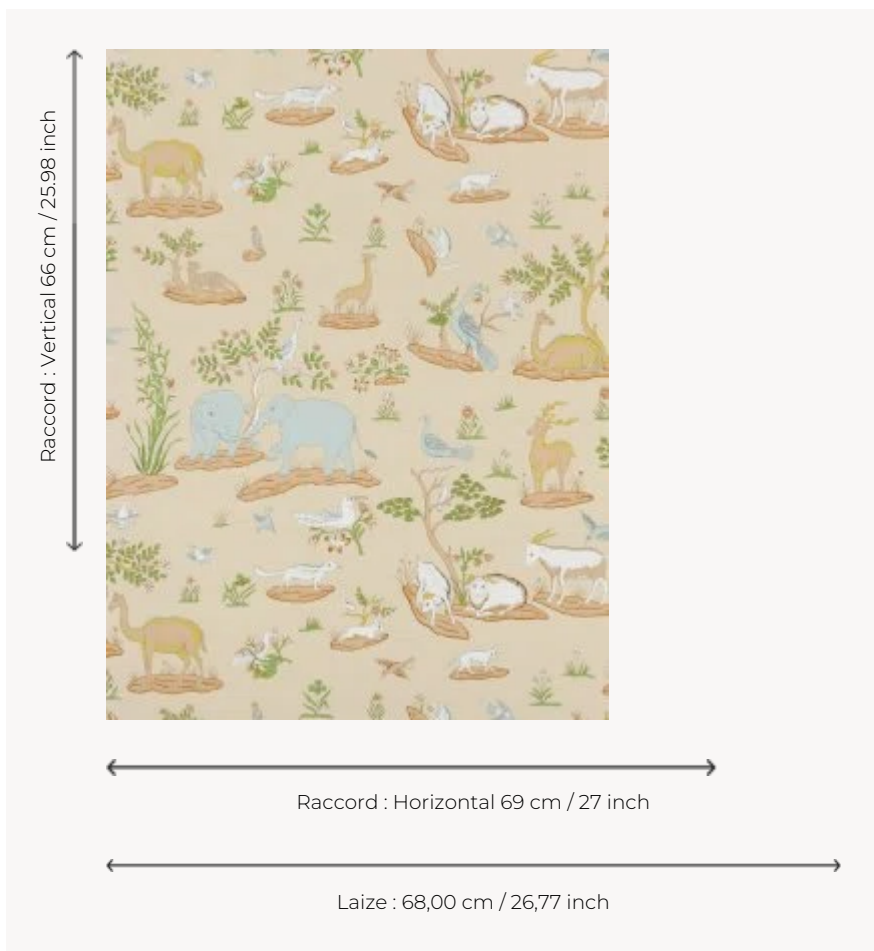

LP104002 PARADIS PERDU

Ce papier peint reproduit un tissu emblématique de la Maison qui évoque la magnificence et la générosité de la nature indienne. Dans un traitement naïf, éléphants, dromadaires et biches sont harmonieusement répartis sur la toile. Impression manuelle au cadre plat.

LP104002 - Printemps

Le manach

TYPE	Papier peints imprimés petites largeurs
UNITÉ DE VENTE	Disponible au rouleau de 4,57 mts
SUPPORT	PAPIER
COMPOSITION	-
LAIZE	68 cm / 26,77 inch
RACCORD	H: 69 cm - 27,00 inch V: 66 cm - 25,98 inch Raccord sauté
POIDS	150 gr / m ²
ENTRETIEN	
EMARGEMENT	Non émarginé
POSE/DÉPOSE	Encoller le papier Arrachable au mouillé
CERTIFICATIONS	EUROCLASS B-s1,d0 ASTM E84 Class A
NOTES	Décor imprimé au cadre plat à la main
INFORMATIONS	Temps de détrempe 2 minutes maximum Utiliser les repères pour faire le raccord lors de la pose. Pose en double coupe
LIASSE	L9979PPLM01

2 Couleurs

LP104001
Automne

LP104002
Printemps