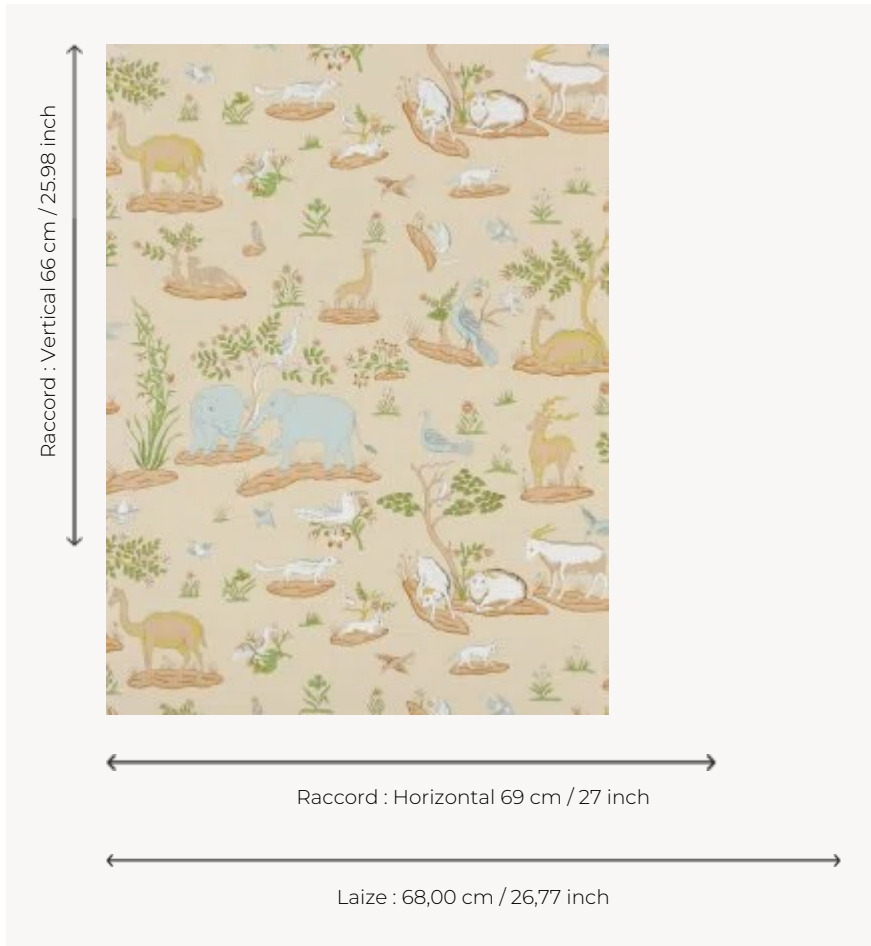

LP104002 PARADIS PERDU

Ce papier peint reproduit un tissu emblématique de la Maison qui évoque la magnificence et la générosité de la nature indienne. Dans un traitement naïf, éléphants, dromadaires et biches sont harmonieusement répartis sur la toile. Impression manuelle au cadre plat.

LP104002 - Printemps

Le manach

TYPE	Papier peints imprimés petites largeurs
UNITÉ DE VENTE	Disponible au rouleau de 4,57 mts
SUPPORT	PAPIER
COMPOSITION	-
LAIZE	68 cm / 26,77 inch
RACCORD	H: 69 cm - 27,00 inch V: 66 cm - 25,98 inch Raccord sauté
POIDS	150 gr / m ²
ENTRETIEN	
EMARGEMENT	Non émarginé
POSE/DÉPOSE	Encoller le papier Arrachable au mouillé
CERTIFICATIONS	EUROCLASS B-s1,d0 ASTM E84 Class A
NOTES	Décor imprimé au cadre plat à la main
INFORMATIONS	Temps de détrempe 2 minutes maximum Utiliser les repères pour faire le raccord lors de la pose. Pose en double coupe
LIASSE	L9979PPLM01

2 Couleurs

LP104001
Automne

LP104002
Printemps