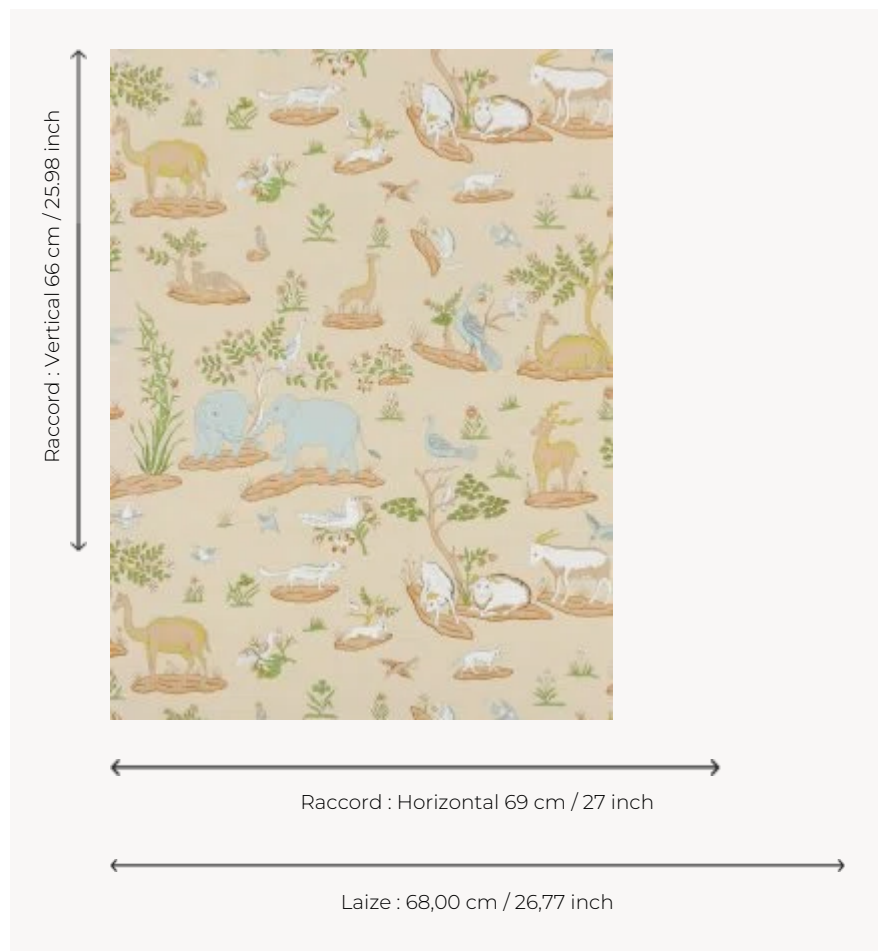

LP104002 PARADIS PERDU

Ce papier peint reproduit un tissu emblématique de la Maison qui évoque la magnificence et la générosité de la nature indienne. Dans un traitement naïf, éléphants, dromadaires et biches sont harmonieusement répartis sur la toile. Impression manuelle au cadre plat.

LP104002 - Printemps

Le manach

TYPE	Papier peints imprimés petites largeurs
UNITÉ DE VENTE	Disponible au rouleau de 4,57 mts
SUPPORT	PAPIER
COMPOSITION	-
LAIZE	68 cm / 26,77 inch
RACCORD	H: 69 cm - 27,00 inch V: 66 cm - 25,98 inch Raccord sauté
POIDS	150 gr / m ²
ENTRETIEN	
EMARGEMENT	Non émarginé
POSE/DÉPOSE	Encoller le papier Arrachable au mouillé
CERTIFICATIONS	EUROCLASS B-s1,d0 ASTM E84 Class A
NOTES	Décor imprimé au cadre plat à la main
INFORMATIONS	Temps de détrempe 2 minutes maximum Utiliser les repères pour faire le raccord lors de la pose. Pose en double coupe
LIASSE	L9979PPLM01

2 Couleurs

LP104001
Automne

LP104002
Printemps