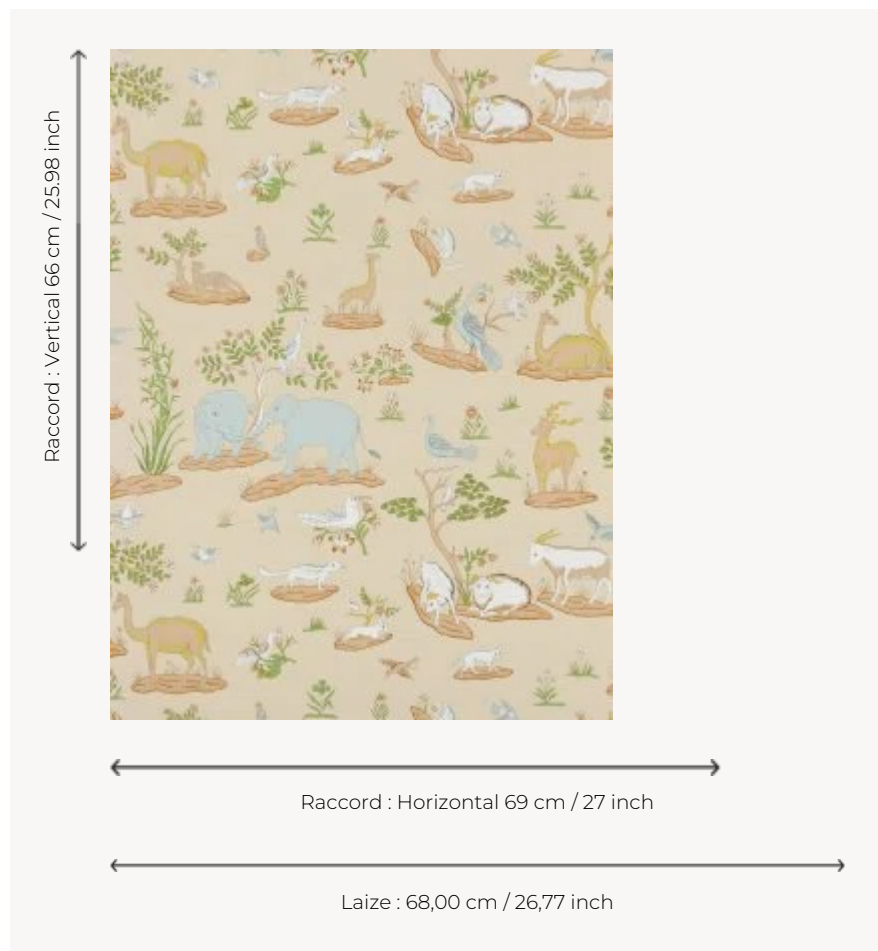

LP104002 PARADIS PERDU

Ce papier peint reproduit un tissu emblématique de la Maison qui évoque la magnificence et la générosité de la nature indienne. Dans un traitement naïf, éléphants, dromadaires et biches sont harmonieusement répartis sur la toile. Impression manuelle au cadre plat.

LP104002 - Printemps

Le manach

TYPE	Papier peints imprimés petites largeurs
UNITÉ DE VENTE	Disponible au rouleau de 4,57 mts
SUPPORT	PAPIER
COMPOSITION	-
LAIZE	68 cm / 26,77 inch
RACCORD	H: 69 cm - 27,00 inch V: 66 cm - 25,98 inch Raccord sauté
POIDS	150 gr / m ²
ENTRETIEN	
EMARGEMENT	Non émarginé
POSE/DÉPOSE	Encoller le papier Arrachable au mouillé
CERTIFICATIONS	EUROCLASS B-s1,d0 ASTM E84 Class A
NOTES	Décor imprimé au cadre plat à la main
INFORMATIONS	Temps de détrempe 2 minutes maximum Utiliser les repères pour faire le raccord lors de la pose. Pose en double coupe
LIASSE	L9979PPLM01

2 Couleurs

LP104001
Automne

LP104002
Printemps