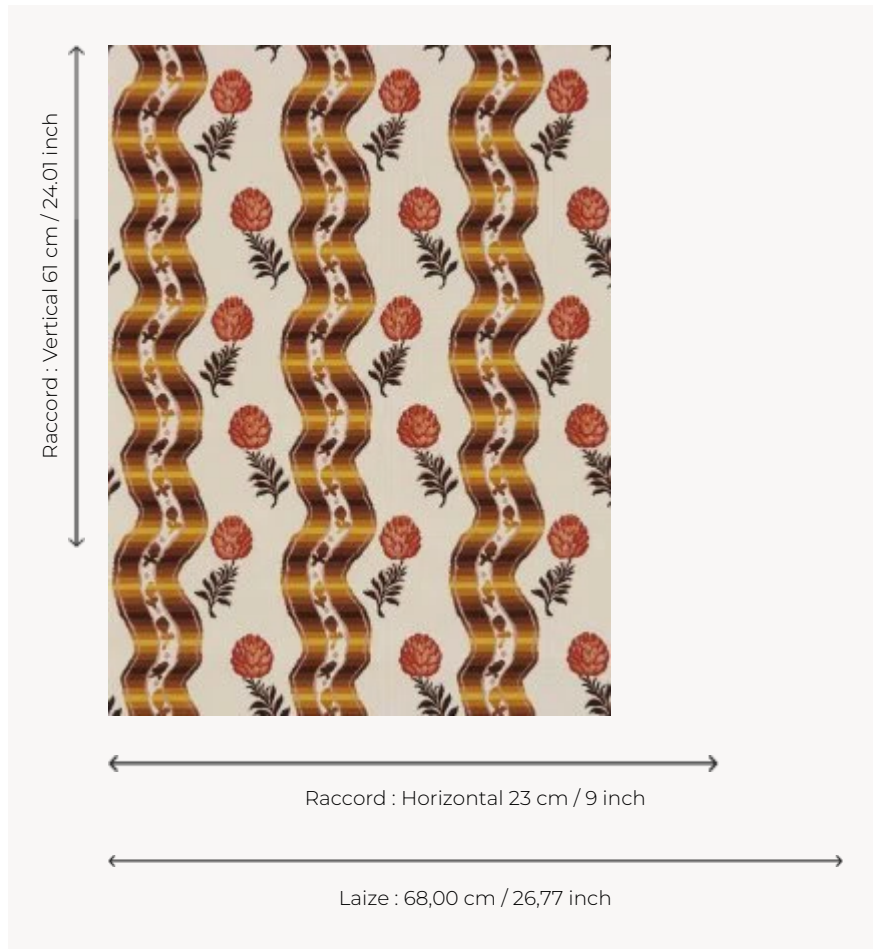

LP107001 POMMES DE PIN

Le motif de ce papier peint reproduit une valoise du début du 18e siècle. Cette dernière, mentionnée dès 1669 dans les règlements corporatifs, est une étoffe de soie fine très en vogue à la fin du 17e et au début du 18e siècles. Présentant un brillant extraordinaire, elle est ornée de motifs variés, notamment de fleurs. Ce document fut utilisé plusieurs fois par Le Manach qui le reproduisit dans un premier temps en lampas avant d'en faire un des imprimés emblématiques de sa collection sous la référence L2454. Impression manuelle au cadre plat.

LP107001 - Mordore

Le manach

TYPE	Papier peints imprimés petites largeurs
UNITÉ DE VENTE	Disponible au rouleau de 4,57 mts
SUPPORT	PAPIER
COMPOSITION	-
LAIZE	68 cm / 26,77 inch
RACCORD	H: 23 cm - 9,00 inch V: 61 cm - 24,01 inch Raccord droit
POIDS	140 gr / m ²
ENTRETIEN	
EMARGEMENT	Non émarginé
POSE/DÉPOSE	Encoller le papier Arrachable au mouillé
CERTIFICATIONS	EUROCLASS B-s1,d0 ASTM E84 Class A
NOTES	Décor imprimé au cadre plat à la main
INFORMATIONS	Temps de détrempe 2 minutes maximum Utiliser les repères pour faire le raccord lors de la pose. Pose en double coupe
LIASSE	L9979PPLM01

4 Couleurs

LP107001
Mordore

LP107002
Crème

LP107003
Dune

LP107004
Céladon