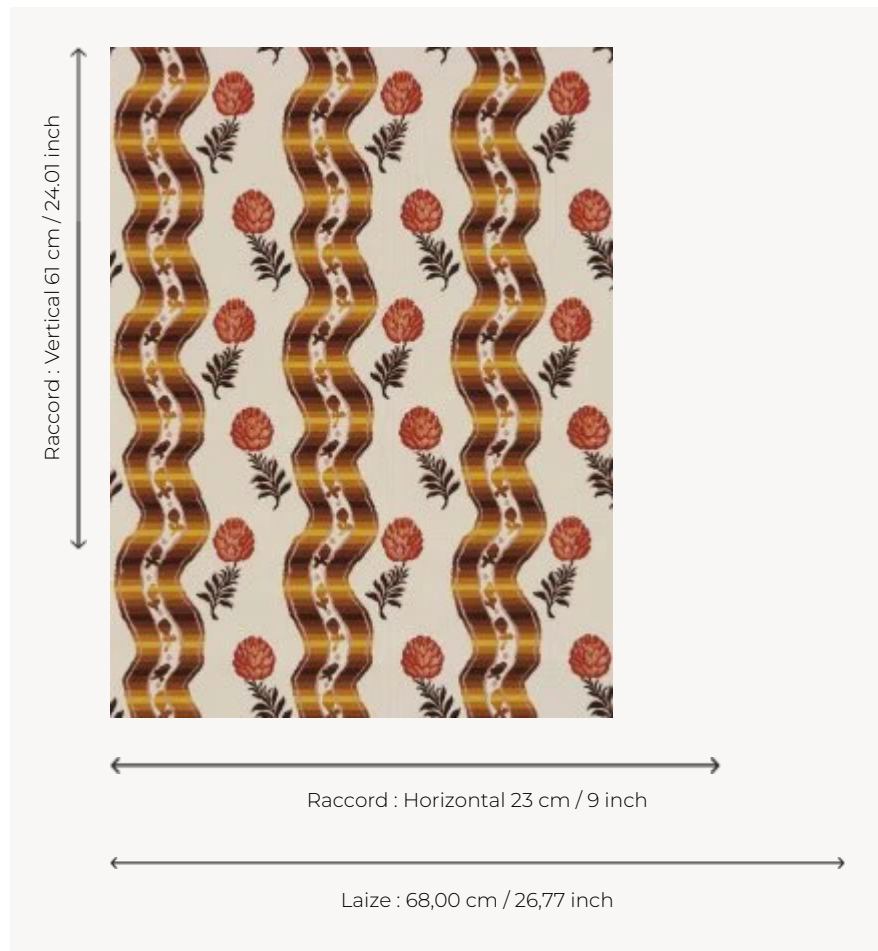

LP107001 POMMES DE PIN

Le motif de ce papier peint reproduit une valoise du début du 18e siècle. Cette dernière, mentionnée dès 1669 dans les règlements corporatifs, est une étoffe de soie fine très en vogue à la fin du 17e et au début du 18e siècles. Présentant un brillant extraordinaire, elle est ornée de motifs variés, notamment de fleurs. Ce document fut utilisé plusieurs fois par Le Manach qui le reproduisit dans un premier temps en lampas avant d'en faire un des imprimés emblématiques de sa collection sous la référence L2454. Impression manuelle au cadre plat.

LP107001 - Mordore

Le manach

TYPE	Papier peints imprimés petites largeurs
UNITÉ DE VENTE	Disponible au rouleau de 4,57 mts
SUPPORT	PAPIER
COMPOSITION	-
LAIZE	68 cm / 26,77 inch
RACCORD	H: 23 cm - 9,00 inch V: 61 cm - 24,01 inch Raccord droit
POIDS	140 gr / m ²
ENTRETIEN	
EMARGEMENT	Non émarginé
POSE/DÉPOSE	Encoller le papier Arrachable au mouillé
CERTIFICATIONS	EUROCLASS B-s1,d0 ASTM E84 Class A
NOTES	Décor imprimé au cadre plat à la main
INFORMATIONS	Temps de détrempe 2 minutes maximum Utiliser les repères pour faire le raccord lors de la pose. Pose en double coupe
LIASSE	L9979PPLM01

4 Couleurs

LP107001
Mordore

LP107002
Crème

LP107003
Dune

LP107004
Céladon