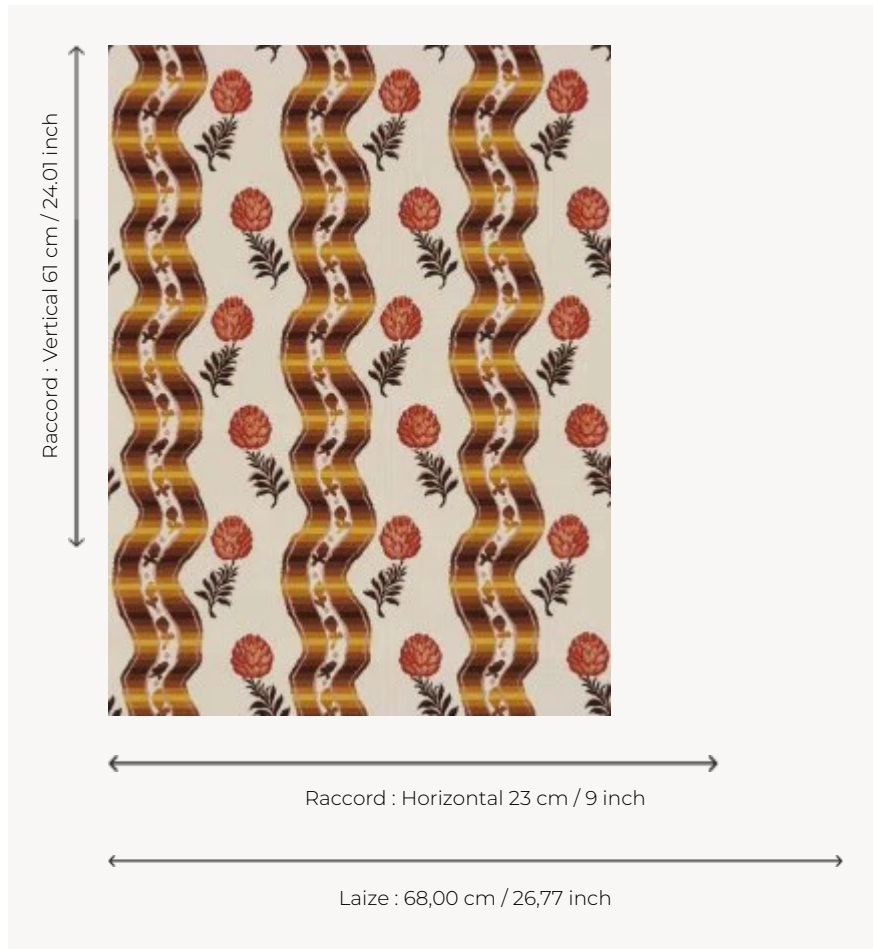

LP107001 POMMES DE PIN

Le motif de ce papier peint reproduit une valoise du début du 18e siècle. Cette dernière, mentionnée dès 1669 dans les règlements corporatifs, est une étoffe de soie fine très en vogue à la fin du 17e et au début du 18e siècles. Présentant un brillant extraordinaire, elle est ornée de motifs variés, notamment de fleurs. Ce document fut utilisé plusieurs fois par Le Manach qui le reproduisit dans un premier temps en lampas avant d'en faire un des imprimés emblématiques de sa collection sous la référence L2454. Impression manuelle au cadre plat.

LP107001 - Mordore

Le manach

TYPE	Papier peints imprimés petites largeurs
UNITÉ DE VENTE	Disponible au rouleau de 4,57 mts
SUPPORT	PAPIER
COMPOSITION	-
LAIZE	68 cm / 26,77 inch
RACCORD	H: 23 cm - 9,00 inch V: 61 cm - 24,01 inch Raccord droit
POIDS	140 gr / m ²
ENTRETIEN	
EMARGEMENT	Non émarginé
POSE/DÉPOSE	Encoller le papier Arrachable au mouillé
CERTIFICATIONS	EUROCLASS B-s1,d0 ASTM E84 Class A
NOTES	Décor imprimé au cadre plat à la main
INFORMATIONS	Temps de détrempe 2 minutes maximum Utiliser les repères pour faire le raccord lors de la pose. Pose en double coupe
LIASSE	L9979PPLM01

4 Couleurs

LP107001
Mordore

LP107002
Crème

LP107003
Dune

LP107004
Céladon