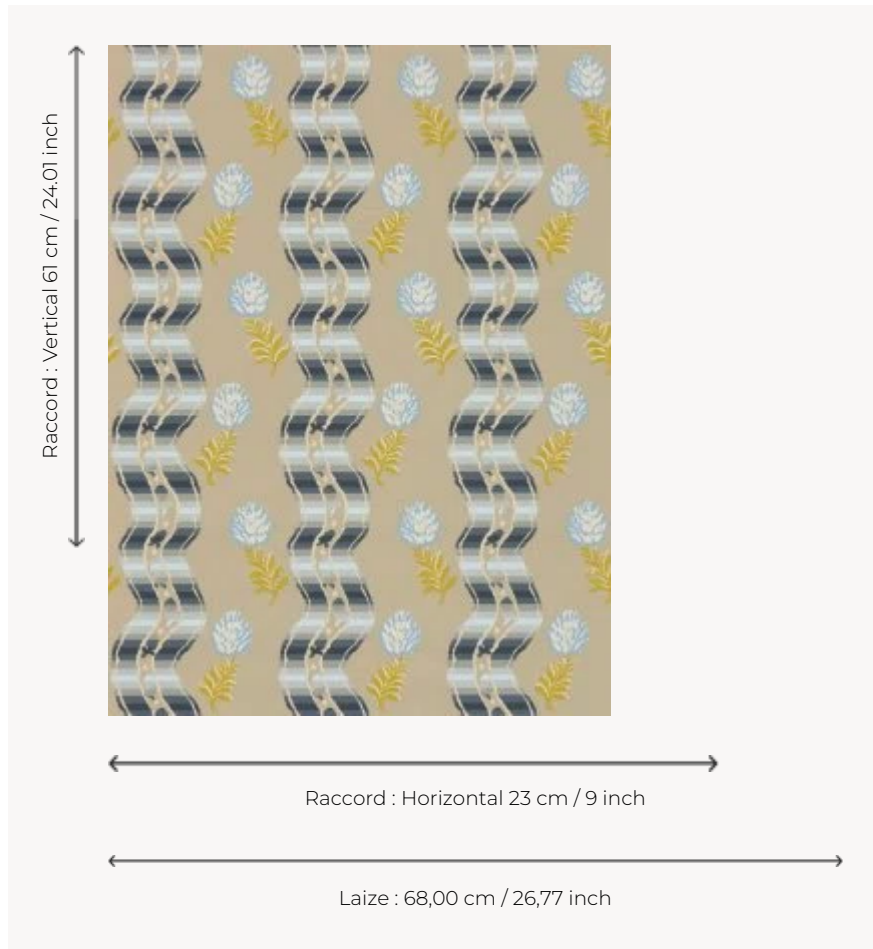

LP107003 POMMES DE PIN

Le motif de ce papier peint reproduit une valoise du début du 18e siècle. Cette dernière, mentionnée dès 1669 dans les règlements corporatifs, est une étoffe de soie fine très en vogue à la fin du 17e et au début du 18e siècles. Présentant un brillant extraordinaire, elle est ornée de motifs variés, notamment de fleurs. Ce document fut utilisé plusieurs fois par Le Manach qui le reproduisit dans un premier temps en lampas avant d'en faire un des imprimés emblématiques de sa collection sous la référence L2454. Impression manuelle au cadre plat.

LP107003 - Dune

Le manach

TYPE	Papier peints imprimés petites largeurs
UNITÉ DE VENTE	Disponible au rouleau de 4,57 mts
SUPPORT	PAPIER
COMPOSITION	-
LAIZE	68 cm / 26,77 inch
RACCORD	H: 23 cm - 9,00 inch V: 61 cm - 24,01 inch Raccord droit
POIDS	140 gr / m ²
ENTRETIEN	
EMARGEMENT	Non émarginé
POSE/DÉPOSE	Encoller le papier Arrachable au mouillé
CERTIFICATIONS	EUROCLASS B-s1,d0 ASTM E84 Class A
NOTES	Décor imprimé au cadre plat à la main
INFORMATIONS	Temps de détrempe 2 minutes maximum Utiliser les repères pour faire le raccord lors de la pose. Pose en double coupe
LIASSE	L9979PPLM01

4 Couleurs

LP107001
Mordore

LP107002
Crème

LP107003
Dune

LP107004
Céladon