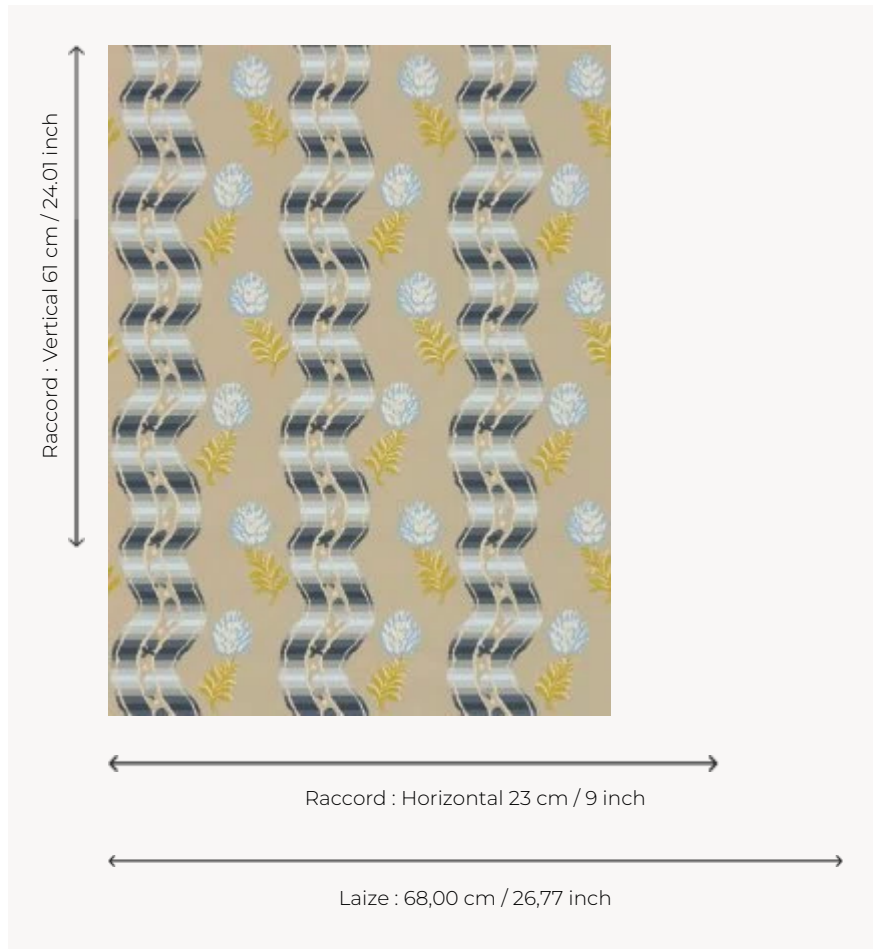

LP107003 POMMES DE PIN

Le motif de ce papier peint reproduit une valoise du début du 18e siècle. Cette dernière, mentionnée dès 1669 dans les règlements corporatifs, est une étoffe de soie fine très en vogue à la fin du 17e et au début du 18e siècles. Présentant un brillant extraordinaire, elle est ornée de motifs variés, notamment de fleurs. Ce document fut utilisé plusieurs fois par Le Manach qui le reproduisit dans un premier temps en lampas avant d'en faire un des imprimés emblématiques de sa collection sous la référence L2454. Impression manuelle au cadre plat.

LP107003 - Dune

Le manach

TYPE	Papier peints imprimés petites largeurs
UNITÉ DE VENTE	Disponible au rouleau de 4,57 mts
SUPPORT	PAPIER
COMPOSITION	-
LAIZE	68 cm / 26,77 inch
RACCORD	H: 23 cm - 9,00 inch V: 61 cm - 24,01 inch Raccord droit
POIDS	140 gr / m ²
ENTRETIEN	
EMARGEMENT	Non émargé
POSE/DÉPOSE	Encoller le papier Arrachable au mouillé
CERTIFICATIONS	EUROCLASS B-s1,d0 ASTM E84 Class A
NOTES	Décor imprimé au cadre plat à la main
INFORMATIONS	Temps de détrempe 2 minutes maximum Utiliser les repères pour faire le raccord lors de la pose. Pose en double coupe
LIASSE	L9979PPLM01

4 Couleurs

LP107001
Mordore

LP107002
Crème

LP107003
Dune

LP107004
Céladon