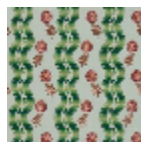

LP107003 POMMES DE PIN

Le motif de ce papier peint reproduit une valoise du début du 18e siècle. Cette dernière, mentionnée dès 1669 dans les règlements corporatifs, est une étoffe de soie fine très en vogue à la fin du 17e et au début du 18e siècles. Présentant un brillant extraordinaire, elle est ornée de motifs variés, notamment de fleurs. Ce document fut utilisé plusieurs fois par Le Manach qui le reproduisit dans un premier temps en lampas avant d'en faire un des imprimés emblématiques de sa collection sous la référence L2454. Impression manuelle au cadre plat.

LP107003 - Dune

Le manach

TYPE	Papier peints imprimés petites largeurs
UNITÉ DE VENTE	Disponible au rouleau de 4,57 mts
SUPPORT	PAPIER
COMPOSITION	-
LAIZE	68 cm / 26,77 inch
RACCORD	H: 23 cm - 9,00 inch V: 61 cm - 24,01 inch Raccord droit
POIDS	140 gr / m ²
ENTRETIEN	
EMARGEMENT	Non émarginé
POSE/DÉPOSE	Encoller le papier Arrachable au mouillé
CERTIFICATIONS	EUROCLASS B-s1,d0 ASTM E84 Class A
NOTES	Décor imprimé au cadre plat à la main
INFORMATIONS	Temps de détrempe 2 minutes maximum Utiliser les repères pour faire le raccord lors de la pose. Pose en double coupe
LIASSE	L9979PPLM01

4 Couleurs

LP107001
Mordore

LP107002
Crème

LP107003
Dune

LP107004
Céladon