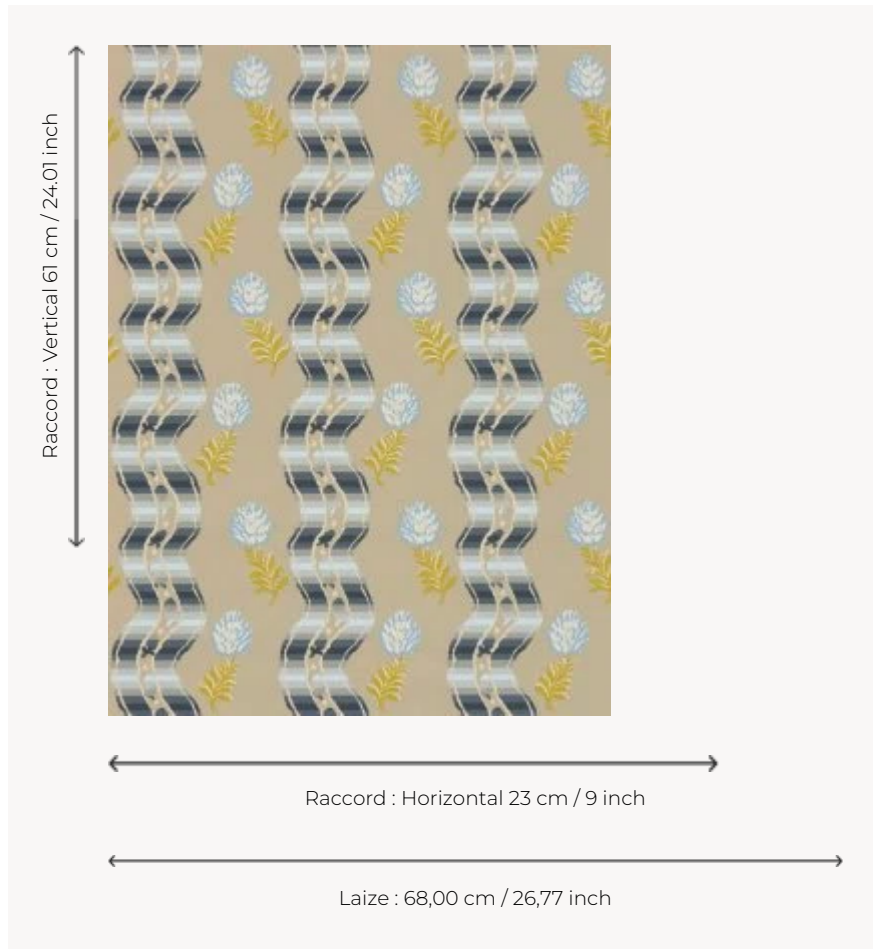

LP107003 POMMES DE PIN

Le motif de ce papier peint reproduit une valoise du début du 18e siècle. Cette dernière, mentionnée dès 1669 dans les règlements corporatifs, est une étoffe de soie fine très en vogue à la fin du 17e et au début du 18e siècles. Présentant un brillant extraordinaire, elle est ornée de motifs variés, notamment de fleurs. Ce document fut utilisé plusieurs fois par Le Manach qui le reproduisit dans un premier temps en lampas avant d'en faire un des imprimés emblématiques de sa collection sous la référence L2454. Impression manuelle au cadre plat.

LP107003 - Dune

Le manach

TYPE	Papier peints imprimés petites largeurs
UNITÉ DE VENTE	Disponible au rouleau de 4,57 mts
SUPPORT	PAPIER
COMPOSITION	-
LAIZE	68 cm / 26,77 inch
RACCORD	H: 23 cm - 9,00 inch V: 61 cm - 24,01 inch Raccord droit
POIDS	140 gr / m ²
ENTRETIEN	
EMARGEMENT	Non émarginé
POSE/DÉPOSE	Encoller le papier Arrachable au mouillé
CERTIFICATIONS	EUROCLASS B-s1,d0 ASTM E84 Class A
NOTES	Décor imprimé au cadre plat à la main
INFORMATIONS	Temps de détrempe 2 minutes maximum Utiliser les repères pour faire le raccord lors de la pose. Pose en double coupe
LIASSE	L9979PPLM01

4 Couleurs

LP107001
Mordore

LP107002
Crème

LP107003
Dune

LP107004
Céladon