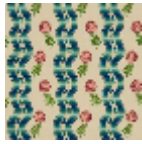

LP107002
Crème