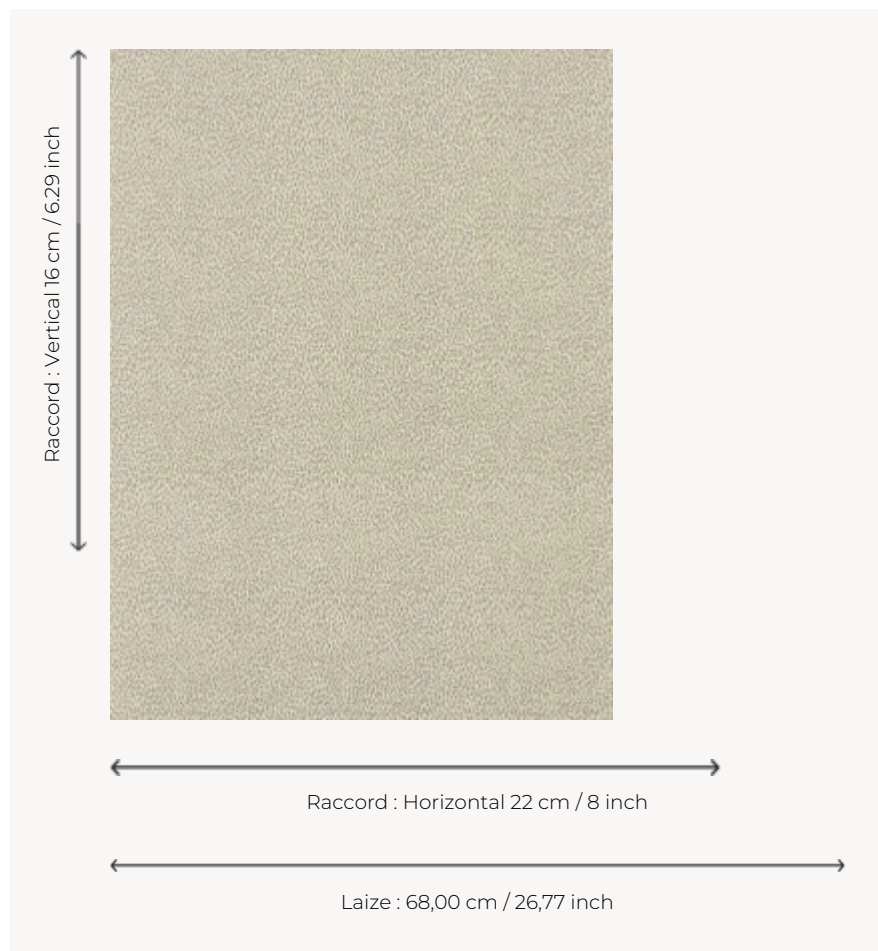

LP108001 PLUMETTES

Effet garanti pour ce dessin all over constitué de petits motifs stylisés qui se coordonne parfaitement aux grands dessins de la collection. PLUMETTES est également décliné en tissu imprimé sous la référence L4172. Impression manuelle au cadre plat.

LP108001 - Sable

Le manach

TYPE	Papier peints imprimés petites largeurs
UNITÉ DE VENTE	Disponible au rouleau de 4,10 mts
SUPPORT	PAPIER
COMPOSITION	-
LAIZE	68 cm / 26,77 inch
RACCORD	H: 22 cm - 8,00 inch V: 16 cm - 6,29 inch Raccord droit
POIDS	175 gr / m ²
ENTRETIEN	
EMARGEMENT	Emargé
POSE/DÉPOSE	Encoller le papier Arrachable au mouillé
CERTIFICATIONS	EUROCLASS B-s1,d0 ASTM E84 Class A
INFORMATIONS	Temps de détrempe 2 minutes maximum
LIASSE	L9979PPLM01

7 Couleurs

LP108001
Sable

LP108002
Rose

LP108003
Verveine

LP108004
Céladon

LP108005
Bleu

LP108006
Rouge

LP108007
Moutarde