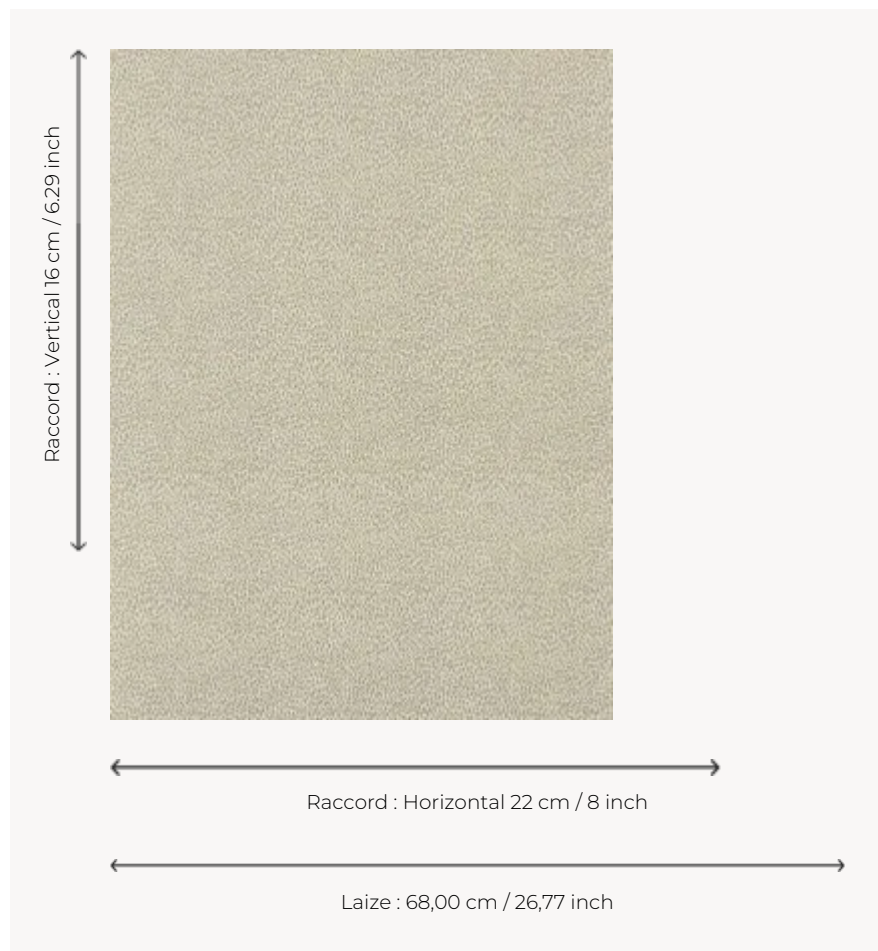

# LP108001 PLUMETTES

Effet garanti pour ce dessin all over constitué de petits motifs stylisés qui se coordonne parfaitement aux grands dessins de la collection. PLUMETTES est également décliné en tissu imprimé sous la référence L4172. Impression manuelle au cadre plat.

## LP108001 - Sable

## Le manach

<b>TYPE</b>	Papier peints imprimés petites largeurs
<b>UNITÉ DE VENTE</b>	Disponible au rouleau de 4,10 mts
<b>SUPPORT</b>	PAPIER
<b>COMPOSITION</b>	-
<b>LAIZE</b>	68 cm / 26,77 inch
<b>RACCORD</b>	H: 22 cm - 8,00 inch V: 16 cm - 6,29 inch Raccord droit
<b>POIDS</b>	175 gr / m <sup>2</sup>
<b>ENTRETIEN</b>	
<b>EMARGEMENT</b>	Emargé
<b>POSE/DÉPOSE</b>	Encoller le papier Arrachable au mouillé
<b>CERTIFICATIONS</b>	EUROCLASS B-s1,d0 ASTM E84 Class A
<b>INFORMATIONS</b>	Temps de détrempe 2 minutes maximum
<b>LIASSE</b>	L9979PPLM01

## 7 Couleurs

LP108001  
Sable

LP108002  
Rose

LP108003  
Verveine

LP108004  
Céladon

LP108005  
Bleu

LP108006  
Rouge

LP108007  
Moutarde