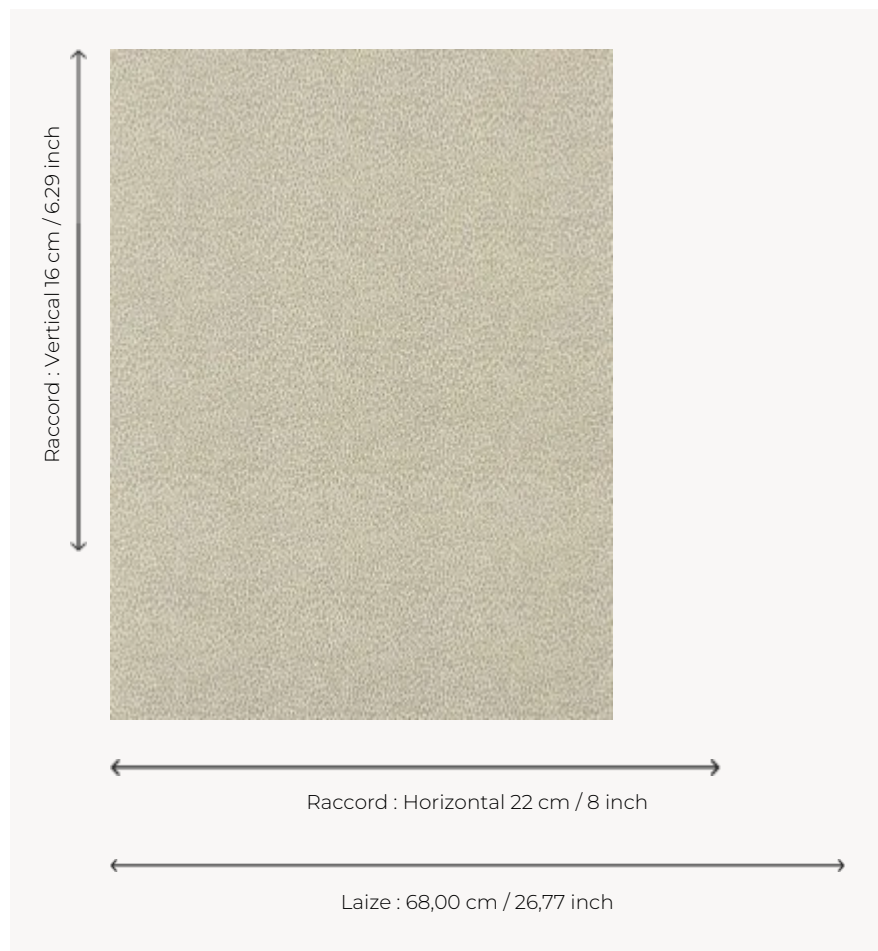

LP108001 PLUMETTES

Effet garanti pour ce dessin all over constitué de petits motifs stylisés qui se coordonne parfaitement aux grands dessins de la collection. PLUMETTES est également décliné en tissu imprimé sous la référence L4172. Impression manuelle au cadre plat.

LP108001 - Sable

Le manach

TYPE	Papier peints imprimés petites largeurs
UNITÉ DE VENTE	Disponible au rouleau de 4,10 mts
SUPPORT	PAPIER
COMPOSITION	-
LAIZE	68 cm / 26,77 inch
RACCORD	H: 22 cm - 8,00 inch V: 16 cm - 6,29 inch Raccord droit
POIDS	175 gr / m ²
ENTRETIEN	
EMARGEMENT	Emargé
POSE/DÉPOSE	Encoller le papier Arrachable au mouillé
CERTIFICATIONS	EUROCLASS B-s1,d0 ASTM E84 Class A
INFORMATIONS	Temps de détrempe 2 minutes maximum
LIASSE	L9979PPLM01

7 Couleurs

LP108001
Sable

LP108002
Rose

LP108003
Verveine

LP108004
Céladon

LP108005
Bleu

LP108006
Rouge

LP108007
Moutarde