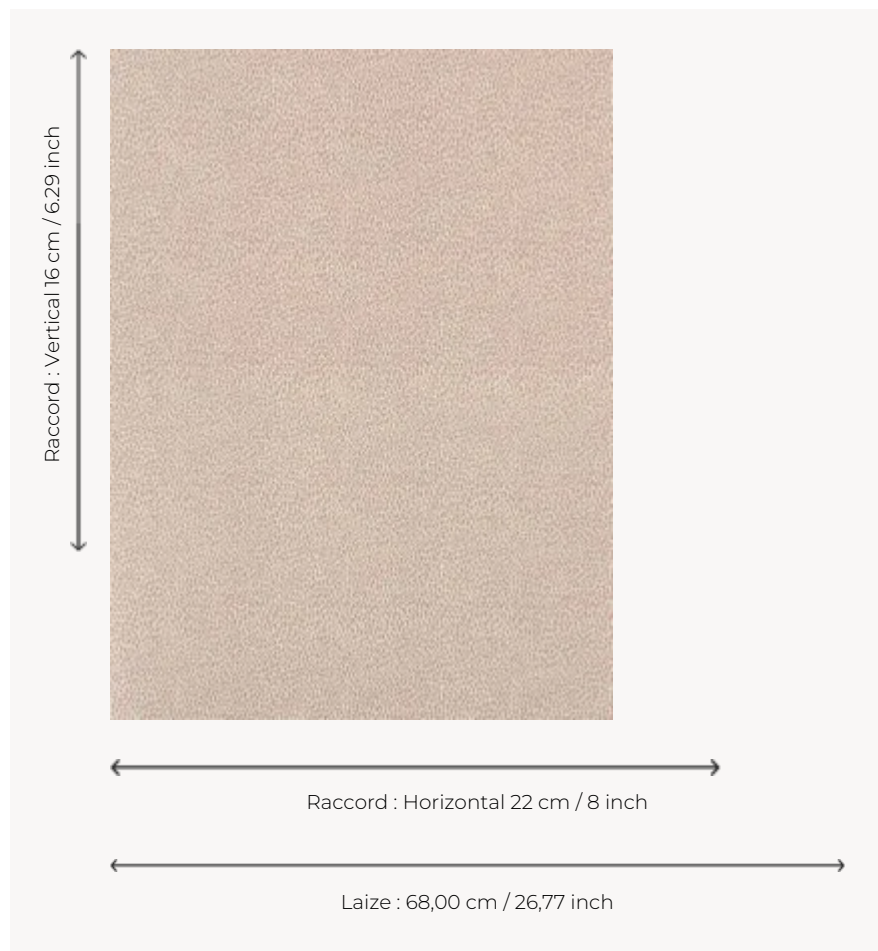

## LP108002 PLUMETTES

Effet garanti pour ce dessin all over constitué de petits motifs stylisés qui se coordonne parfaitement aux grands dessins de la collection. PLUMETTES est également décliné en tissu imprimé sous la référence L4172. Impression manuelle au cadre plat.

### LP108002 - Rose

### Le manach

<b>TYPE</b>	Papier peints imprimés petites largeurs
<b>UNITÉ DE VENTE</b>	Disponible au rouleau de 4,10 mts
<b>SUPPORT</b>	PAPIER
<b>COMPOSITION</b>	-
<b>LAIZE</b>	68 cm / 26,77 inch
<b>RACCORD</b>	H: 22 cm - 8,00 inch V: 16 cm - 6,29 inch Raccord droit
<b>POIDS</b>	175 gr / m <sup>2</sup>
<b>ENTRETIEN</b>	
<b>EMARGEMENT</b>	Emargé
<b>POSE/DÉPOSE</b>	Encoller le papier Arrachable au mouillé
<b>CERTIFICATIONS</b>	EUROCLASS B-s1,d0 ASTM E84 Class A
<b>INFORMATIONS</b>	Temps de détrempe 2 minutes maximum
<b>LIASSE</b>	L9979PPLM01

## 7 Couleurs

LP108001  
Sable

LP108002  
Rose

LP108003  
Verveine

LP108004  
Céladon

LP108005  
Bleu

LP108006  
Rouge

LP108007  
Moutarde