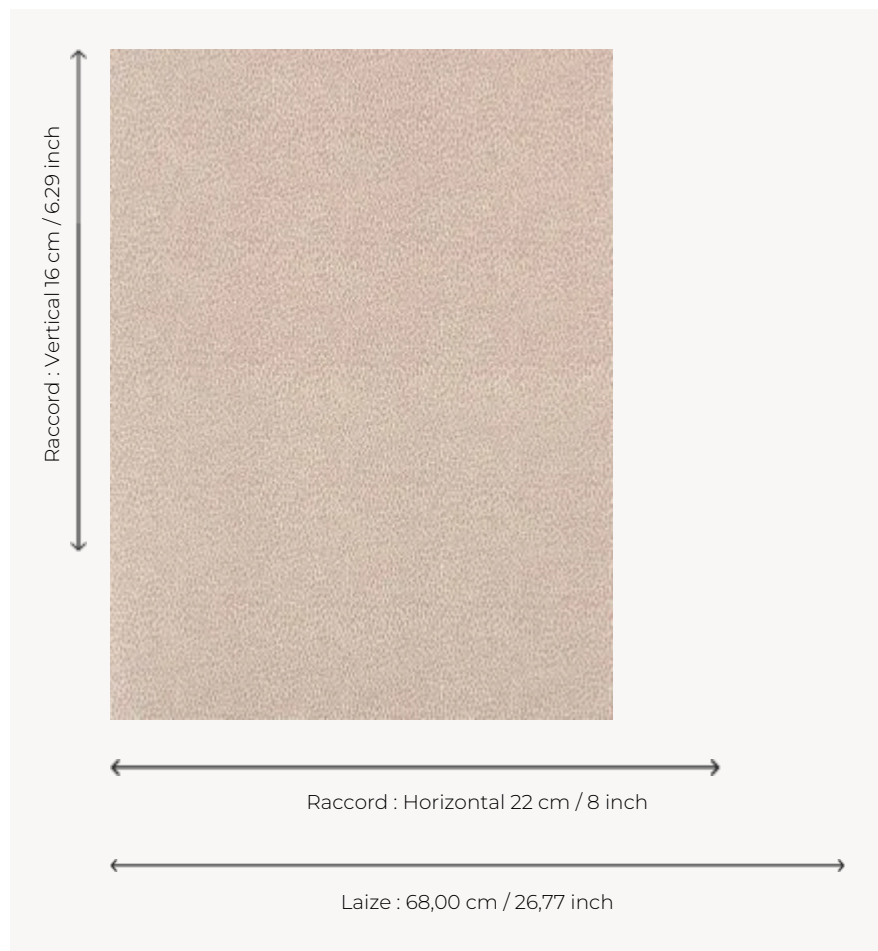

LP108002 PLUMETTES

Effet garanti pour ce dessin all over constitué de petits motifs stylisés qui se coordonne parfaitement aux grands dessins de la collection. PLUMETTES est également décliné en tissu imprimé sous la référence L4172. Impression manuelle au cadre plat.

LP108002 - Rose

Le manach

TYPE	Papier peints imprimés petites largeurs
UNITÉ DE VENTE	Disponible au rouleau de 4,10 mts
SUPPORT	PAPIER
COMPOSITION	-
LAIZE	68 cm / 26,77 inch
RACCORD	H: 22 cm - 8,00 inch V: 16 cm - 6,29 inch Raccord droit
POIDS	175 gr / m ²
ENTRETIEN	
EMARGEMENT	Emargé
POSE/DÉPOSE	Encoller le papier Arrachable au mouillé
CERTIFICATIONS	EUROCLASS B-s1,d0 ASTM E84 Class A
INFORMATIONS	Temps de détrempe 2 minutes maximum
LIASSE	L9979PPLM01

7 Couleurs

LP108001
Sable

LP108002
Rose

LP108003
Verveine

LP108004
Céladon

LP108005
Bleu

LP108006
Rouge

LP108007
Moutarde