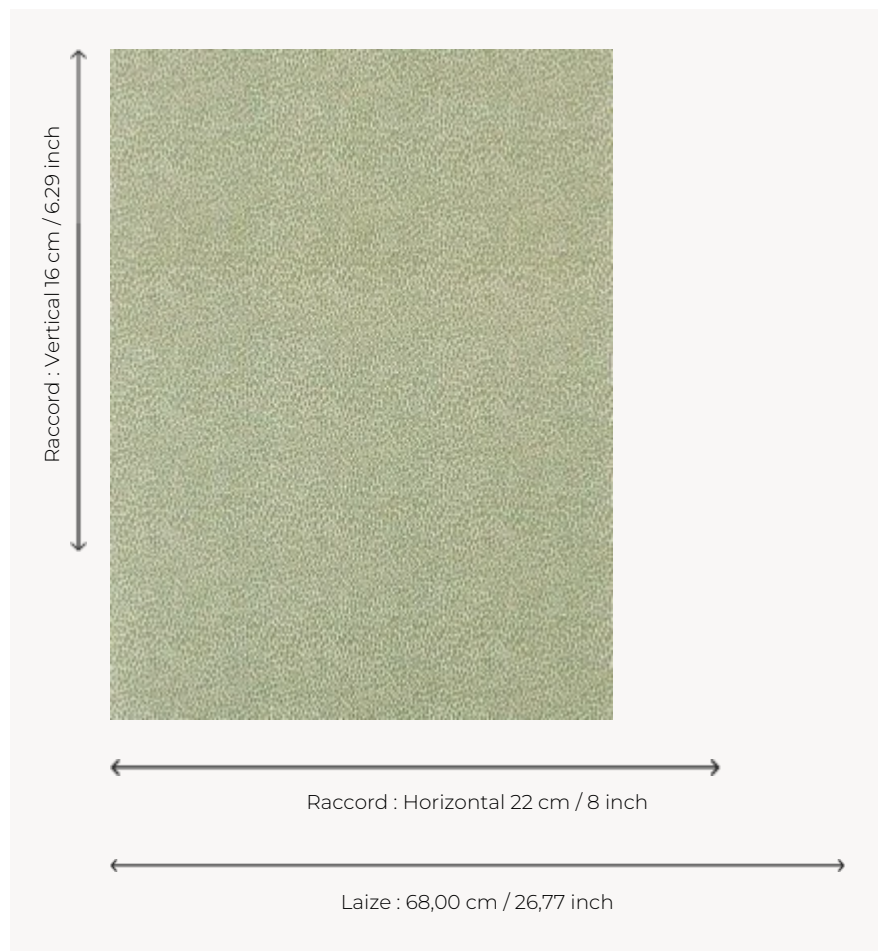

## LP108003 PLUMETTES

Effet garanti pour ce dessin all over constitué de petits motifs stylisés qui se coordonne parfaitement aux grands dessins de la collection. PLUMETTES est également décliné en tissu imprimé sous la référence L4172. Impression manuelle au cadre plat.

### LP108003 - Verveine

### Le manach

<b>TYPE</b>	Papier peints imprimés petites largeurs
<b>UNITÉ DE VENTE</b>	Disponible au rouleau de 4,10 mts
<b>SUPPORT</b>	PAPIER
<b>COMPOSITION</b>	-
<b>LAIZE</b>	68 cm / 26,77 inch
<b>RACCORD</b>	H: 22 cm - 8,00 inch V: 16 cm - 6,29 inch Raccord droit
<b>POIDS</b>	175 gr / m <sup>2</sup>
<b>ENTRETIEN</b>	
<b>EMARGEMENT</b>	Emargé
<b>POSE/DÉPOSE</b>	Encoller le papier Arrachable au mouillé
<b>CERTIFICATIONS</b>	EUROCLASS B-s1,d0 ASTM E84 Class A
<b>INFORMATIONS</b>	Temps de détrempe 2 minutes maximum
<b>LIASSE</b>	L9979PPLM01

## 7 Couleurs

LP108001  
Sable

LP108002  
Rose

LP108003  
Verveine

LP108004  
Céladon

LP108005  
Bleu

LP108006  
Rouge

LP108007  
Moutarde