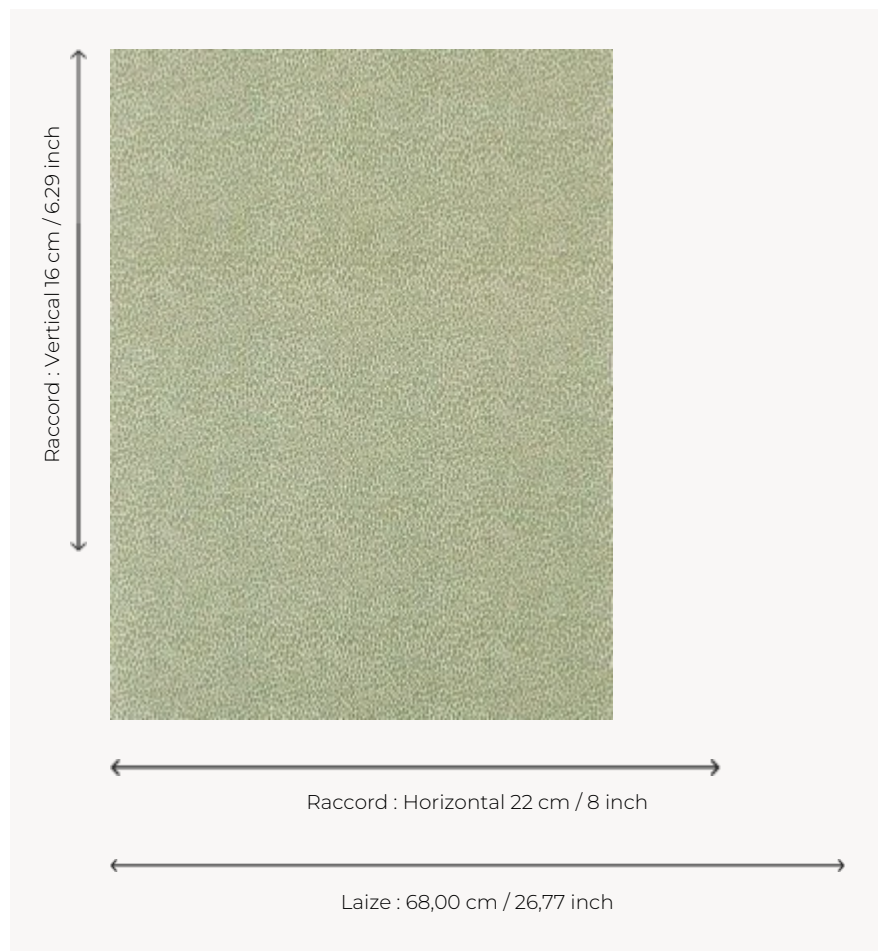

LP108003 PLUMETTES

Effet garanti pour ce dessin all over constitué de petits motifs stylisés qui se coordonne parfaitement aux grands dessins de la collection. PLUMETTES est également décliné en tissu imprimé sous la référence L4172. Impression manuelle au cadre plat.

LP108003 - Verveine

Le manach

TYPE	Papier peints imprimés petites largeurs
UNITÉ DE VENTE	Disponible au rouleau de 4,10 mts
SUPPORT	PAPIER
COMPOSITION	-
LAIZE	68 cm / 26,77 inch
RACCORD	H: 22 cm - 8,00 inch V: 16 cm - 6,29 inch Raccord droit
POIDS	175 gr / m ²
ENTRETIEN	
EMARGEMENT	Emargé
POSE/DÉPOSE	Encoller le papier Arrachable au mouillé
CERTIFICATIONS	EUROCLASS B-s1,d0 ASTM E84 Class A
INFORMATIONS	Temps de détrempe 2 minutes maximum
LIASSE	L9979PPLM01

7 Couleurs

LP108001
Sable

LP108002
Rose

LP108003
Verveine

LP108004
Céladon

LP108005
Bleu

LP108006
Rouge

LP108007
Moutarde