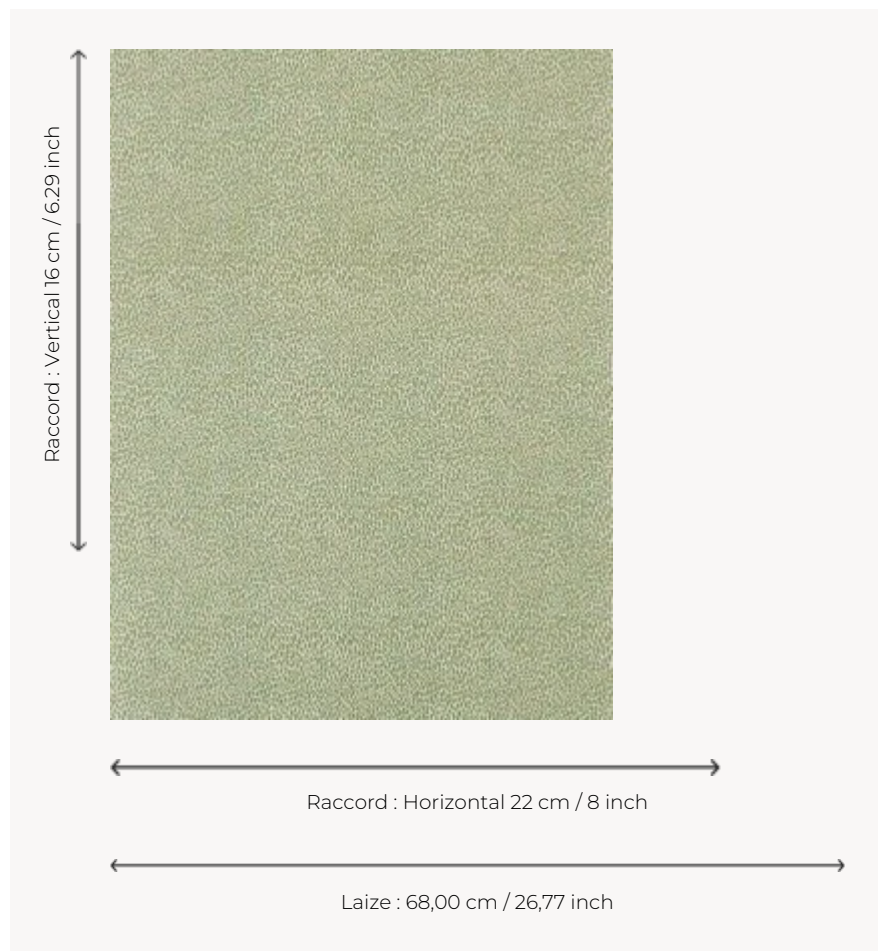

# LP108003 PLUMETTES

Effet garanti pour ce dessin all over constitué de petits motifs stylisés qui se coordonne parfaitement aux grands dessins de la collection. PLUMETTES est également décliné en tissu imprimé sous la référence L4172. Impression manuelle au cadre plat.

## LP108003 - Verveine

## Le manach

<b>TYPE</b>	Papier peints imprimés petites largeurs
<b>UNITÉ DE VENTE</b>	Disponible au rouleau de 4,10 mts
<b>SUPPORT</b>	PAPIER
<b>COMPOSITION</b>	-
<b>LAIZE</b>	68 cm / 26,77 inch
<b>RACCORD</b>	H: 22 cm - 8,00 inch V: 16 cm - 6,29 inch Raccord droit
<b>POIDS</b>	175 gr / m <sup>2</sup>
<b>ENTRETIEN</b>	
<b>EMARGEMENT</b>	Emargé
<b>POSE/DÉPOSE</b>	Encoller le papier Arrachable au mouillé
<b>CERTIFICATIONS</b>	EUROCLASS B-s1,d0 ASTM E84 Class A
<b>INFORMATIONS</b>	Temps de détrempe 2 minutes maximum
<b>LIASSE</b>	L9979PPLM01

## 7 Couleurs

LP108001  
Sable

LP108002  
Rose

LP108003  
Verveine

LP108004  
Céladon

LP108005  
Bleu

LP108006  
Rouge

LP108007  
Moutarde