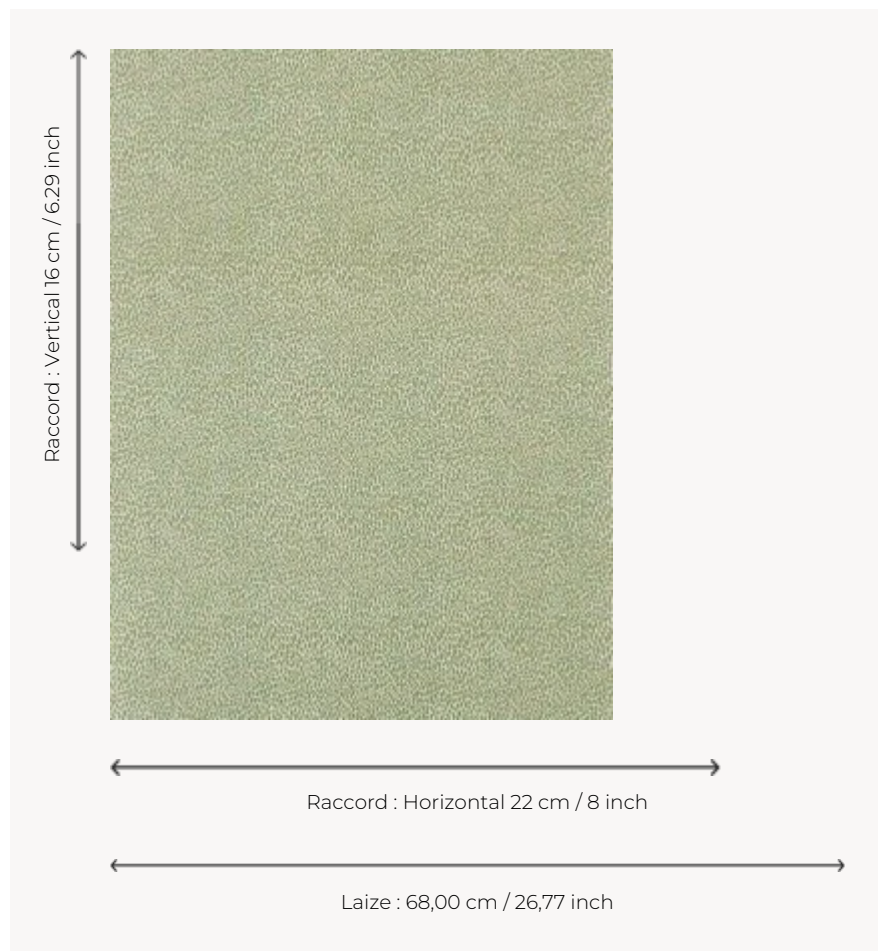

LP108003 PLUMETTES

Effet garanti pour ce dessin all over constitué de petits motifs stylisés qui se coordonne parfaitement aux grands dessins de la collection. PLUMETTES est également décliné en tissu imprimé sous la référence L4172. Impression manuelle au cadre plat.

LP108003 - Verveine

Le manach

TYPE	Papier peints imprimés petites largeurs
UNITÉ DE VENTE	Disponible au rouleau de 4,10 mts
SUPPORT	PAPIER
COMPOSITION	-
LAIZE	68 cm / 26,77 inch
RACCORD	H: 22 cm - 8,00 inch V: 16 cm - 6,29 inch Raccord droit
POIDS	175 gr / m ²
ENTRETIEN	
EMARGEMENT	Emargé
POSE/DÉPOSE	Encoller le papier Arrachable au mouillé
CERTIFICATIONS	EUROCLASS B-s1,d0 ASTM E84 Class A
INFORMATIONS	Temps de détrempe 2 minutes maximum
LIASSE	L9979PPLM01

7 Couleurs

LP108001
Sable

LP108002
Rose

LP108003
Verveine

LP108004
Céladon

LP108005
Bleu

LP108006
Rouge

LP108007
Moutarde