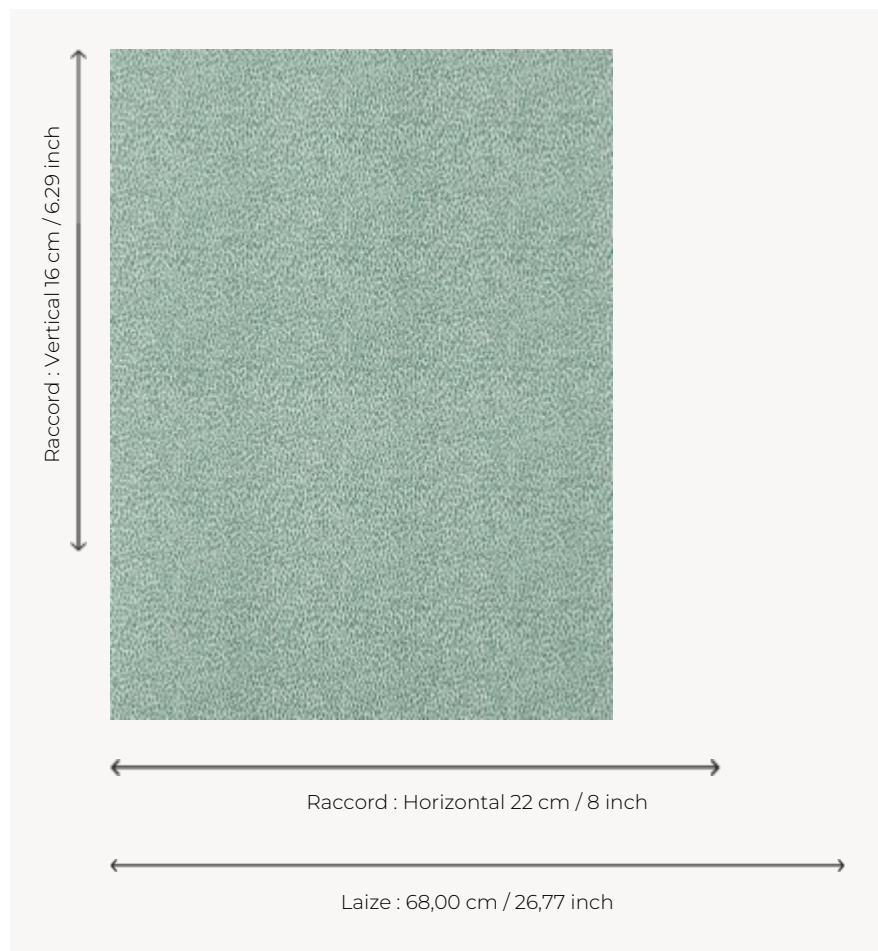

# LP108004 PLUMETTES

Effet garanti pour ce dessin all over constitué de petits motifs stylisés qui se coordonne parfaitement aux grands dessins de la collection. PLUMETTES est également décliné en tissu imprimé sous la référence L4172. Impression manuelle au cadre plat.

## LP108004 - Céladon

## Le manach

<b>TYPE</b>	Papier peints imprimés petites largeurs
<b>UNITÉ DE VENTE</b>	Disponible au rouleau de 4,10 mts
<b>SUPPORT</b>	PAPIER
<b>COMPOSITION</b>	-
<b>LAIZE</b>	68 cm / 26,77 inch
<b>RACCORD</b>	H: 22 cm - 8,00 inch V: 16 cm - 6,29 inch Raccord droit
<b>POIDS</b>	175 gr / m <sup>2</sup>
<b>ENTRETIEN</b>	
<b>EMARGEMENT</b>	Emargé
<b>POSE/DÉPOSE</b>	Encoller le papier Arrachable au mouillé
<b>CERTIFICATIONS</b>	EUROCLASS B-s1,d0 ASTM E84 Class A
<b>INFORMATIONS</b>	Temps de détrempe 2 minutes maximum
<b>LIASSE</b>	L9979PPLM01

## 7 Couleurs

LP108001  
Sable

LP108002  
Rose

LP108003  
Verveine

LP108004  
Céladon

LP108005  
Bleu

LP108006  
Rouge

LP108007  
Moutarde