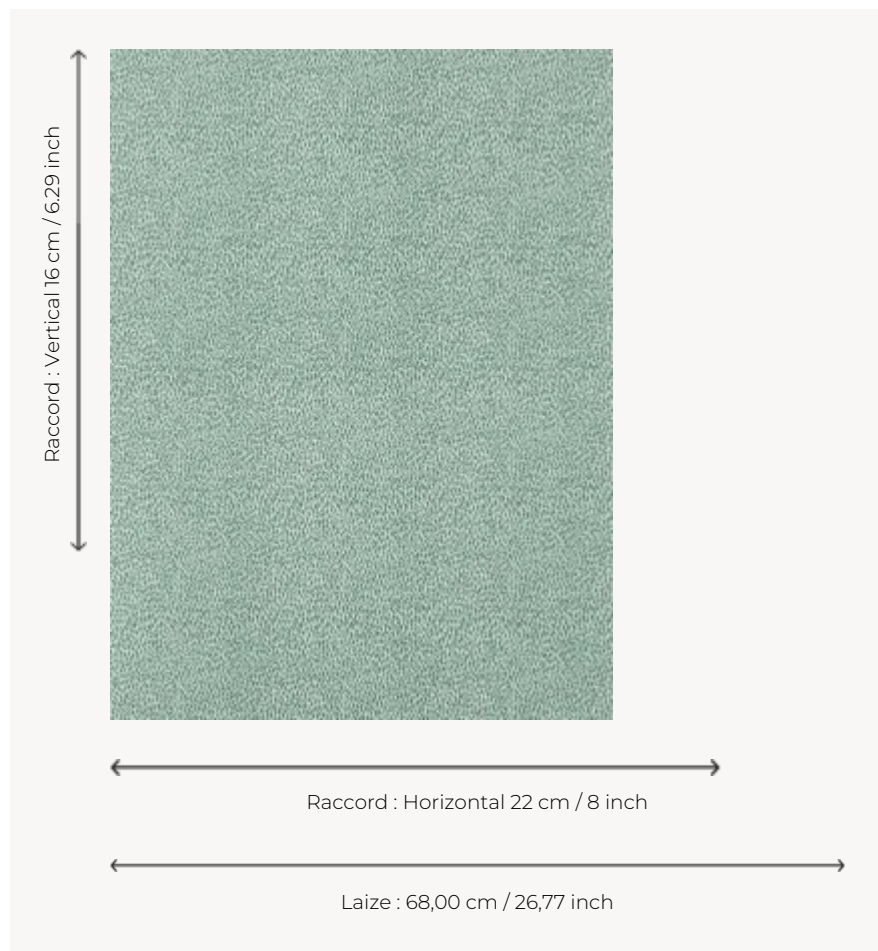

# LP108004 PLUMETTES

Effet garanti pour ce dessin all over constitué de petits motifs stylisés qui se coordonne parfaitement aux grands dessins de la collection. PLUMETTES est également décliné en tissu imprimé sous la référence L4172. Impression manuelle au cadre plat.

## LP108004 - Céladon

## Le manach

<b>TYPE</b>	Papier peints imprimés petites largeurs
<b>UNITÉ DE VENTE</b>	Disponible au rouleau de 4,10 mts
<b>SUPPORT</b>	PAPIER
<b>COMPOSITION</b>	-
<b>LAIZE</b>	68 cm / 26,77 inch
<b>RACCORD</b>	H: 22 cm - 8,00 inch V: 16 cm - 6,29 inch Raccord droit
<b>POIDS</b>	175 gr / m <sup>2</sup>
<b>ENTRETIEN</b>	
<b>EMARGEMENT</b>	Emargé
<b>POSE/DÉPOSE</b>	Encoller le papier Arrachable au mouillé
<b>CERTIFICATIONS</b>	EUROCLASS B-s1,d0 ASTM E84 Class A
<b>INFORMATIONS</b>	Temps de détrempe 2 minutes maximum
<b>LIASSE</b>	L9979PPLM01

## 7 Couleurs

LP108001  
Sable

LP108002  
Rose

LP108003  
Verveine

LP108004  
Céladon

LP108005  
Bleu

LP108006  
Rouge

LP108007  
Moutarde