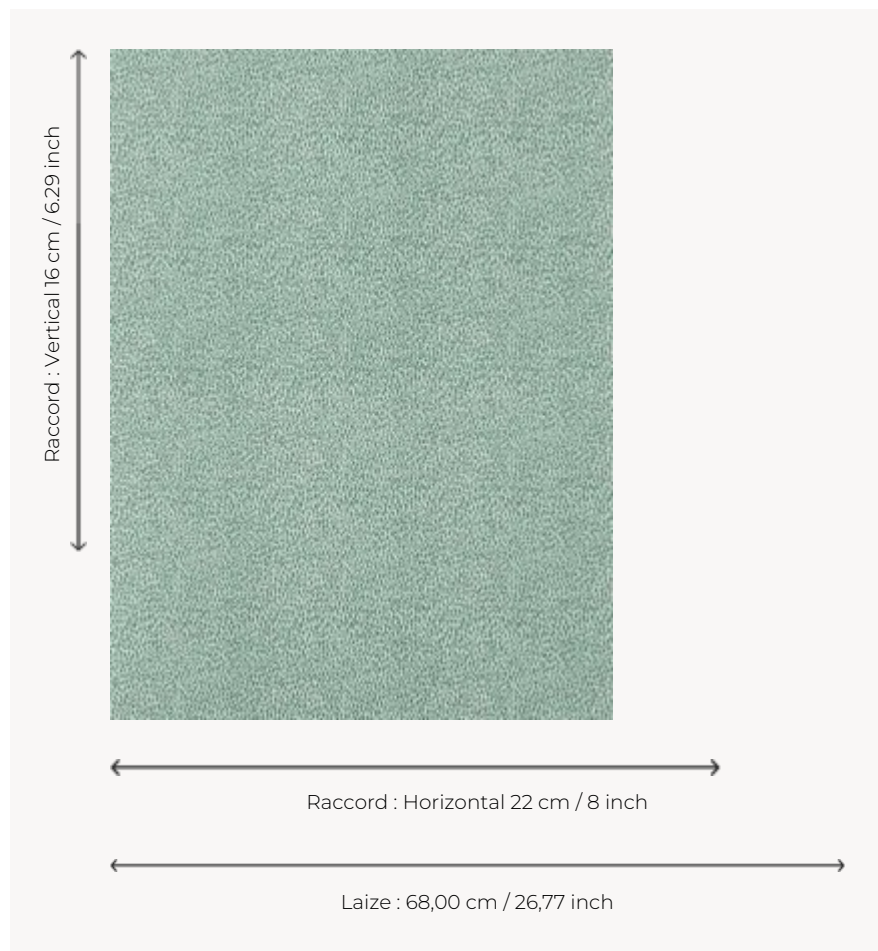

LP108004 PLUMETTES

Effet garanti pour ce dessin all over constitué de petits motifs stylisés qui se coordonne parfaitement aux grands dessins de la collection. PLUMETTES est également décliné en tissu imprimé sous la référence L4172. Impression manuelle au cadre plat.

LP108004 - Céladon

Le manach

TYPE	Papier peints imprimés petites largeurs
UNITÉ DE VENTE	Disponible au rouleau de 4,10 mts
SUPPORT	PAPIER
COMPOSITION	-
LAIZE	68 cm / 26,77 inch
RACCORD	H: 22 cm - 8,00 inch V: 16 cm - 6,29 inch Raccord droit
POIDS	175 gr / m ²
ENTRETIEN	
EMARGEMENT	Emargé
POSE/DÉPOSE	Encoller le papier Arrachable au mouillé
CERTIFICATIONS	EUROCLASS B-s1,d0 ASTM E84 Class A
INFORMATIONS	Temps de détrempe 2 minutes maximum
LIASSE	L9979PPLM01

7 Couleurs

LP108001
Sable

LP108002
Rose

LP108003
Verveine

LP108004
Céladon

LP108005
Bleu

LP108006
Rouge

LP108007
Moutarde