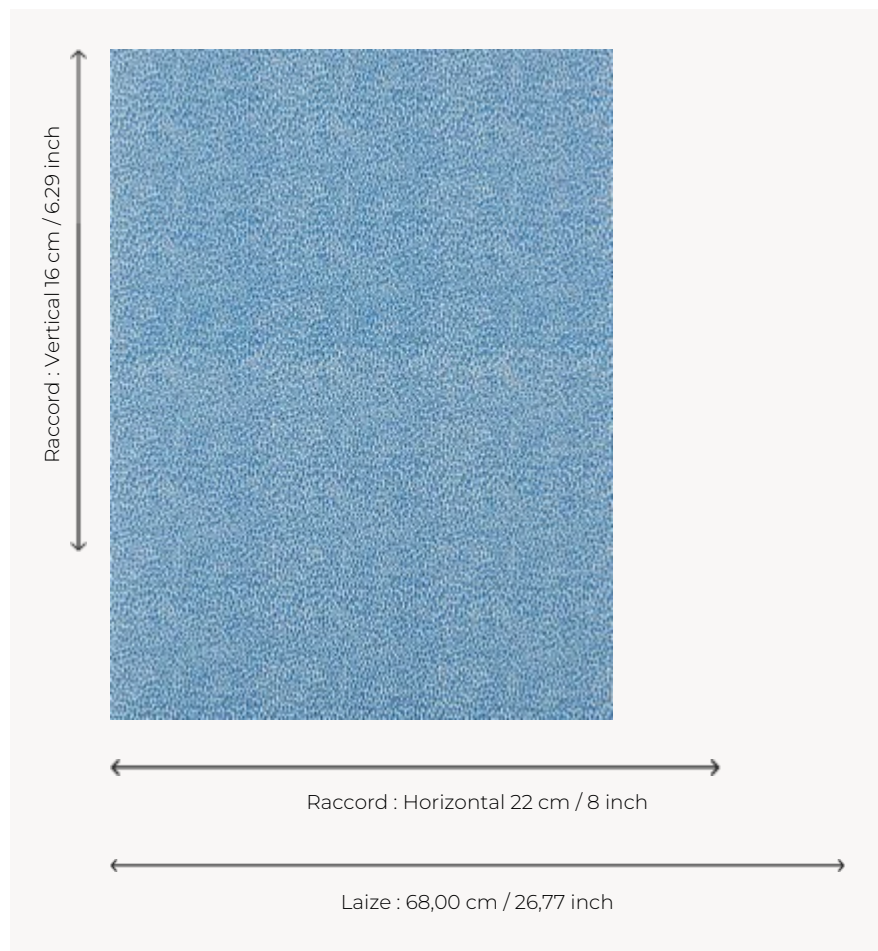

## LP108005 PLUMETTES

Effet garanti pour ce dessin all over constitué de petits motifs stylisés qui se coordonne parfaitement aux grands dessins de la collection. PLUMETTES est également décliné en tissu imprimé sous la référence L4172. Impression manuelle au cadre plat.

### LP108005 - Bleu

### Le manach

<b>TYPE</b>	Papier peints imprimés petites largeurs
<b>UNITÉ DE VENTE</b>	Disponible au rouleau de 4,10 mts
<b>SUPPORT</b>	PAPIER
<b>COMPOSITION</b>	-
<b>LAIZE</b>	68 cm / 26,77 inch
<b>RACCORD</b>	H: 22 cm - 8,00 inch V: 16 cm - 6,29 inch Raccord droit
<b>POIDS</b>	175 gr / m <sup>2</sup>
<b>ENTRETIEN</b>	
<b>EMARGEMENT</b>	Emargé
<b>POSE/DÉPOSE</b>	Encoller le papier Arrachable au mouillé
<b>CERTIFICATIONS</b>	EUROCLASS B-s1,d0 ASTM E84 Class A
<b>INFORMATIONS</b>	Temps de détrempe 2 minutes maximum
<b>LIASSE</b>	L9979PPLM01

## 7 Couleurs

LP108001  
Sable

LP108002  
Rose

LP108003  
Verveine

LP108004  
Céladon

LP108005  
Bleu

LP108006  
Rouge

LP108007  
Moutarde