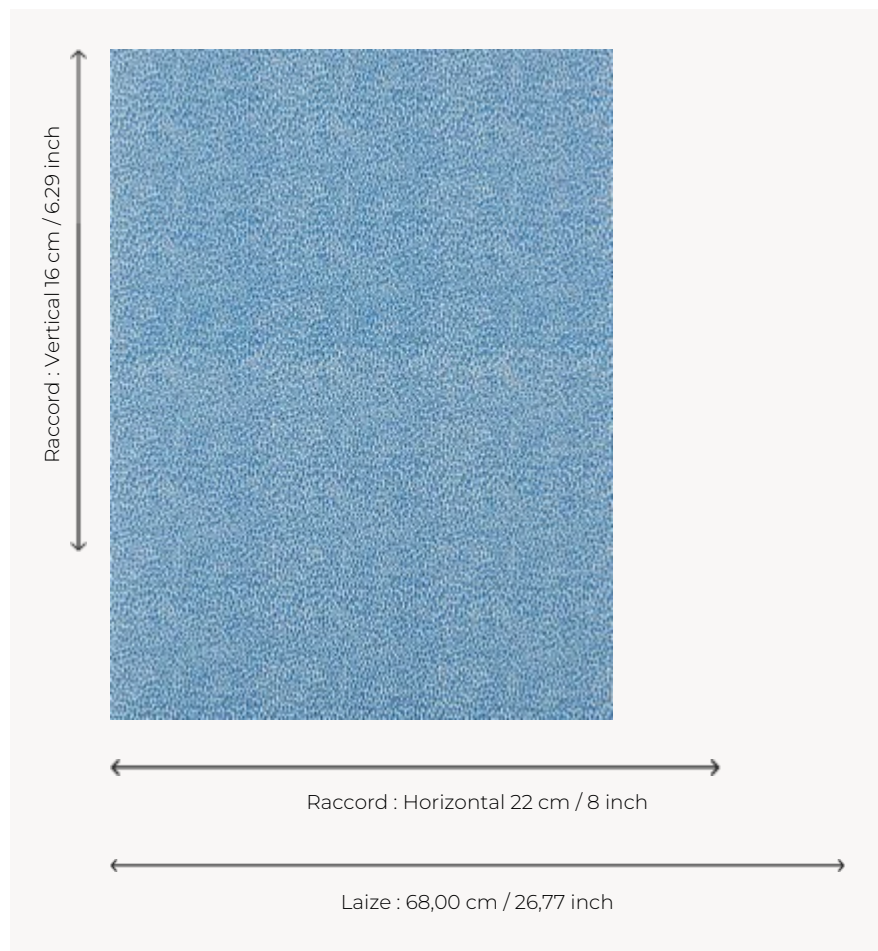

LP108005 PLUMETTES

Effet garanti pour ce dessin all over constitué de petits motifs stylisés qui se coordonne parfaitement aux grands dessins de la collection. PLUMETTES est également décliné en tissu imprimé sous la référence L4172. Impression manuelle au cadre plat.

LP108005 - Bleu

Le manach

TYPE	Papier peints imprimés petites largeurs
UNITÉ DE VENTE	Disponible au rouleau de 4,10 mts
SUPPORT	PAPIER
COMPOSITION	-
LAIZE	68 cm / 26,77 inch
RACCORD	H: 22 cm - 8,00 inch V: 16 cm - 6,29 inch Raccord droit
POIDS	175 gr / m ²
ENTRETIEN	
EMARGEMENT	Emargé
POSE/DÉPOSE	Encoller le papier Arrachable au mouillé
CERTIFICATIONS	EUROCLASS B-s1,d0 ASTM E84 Class A
INFORMATIONS	Temps de détrempe 2 minutes maximum
LIASSE	L9979PPLM01

7 Couleurs

LP108001
Sable

LP108002
Rose

LP108003
Verveine

LP108004
Céladon

LP108005
Bleu

LP108006
Rouge

LP108007
Moutarde