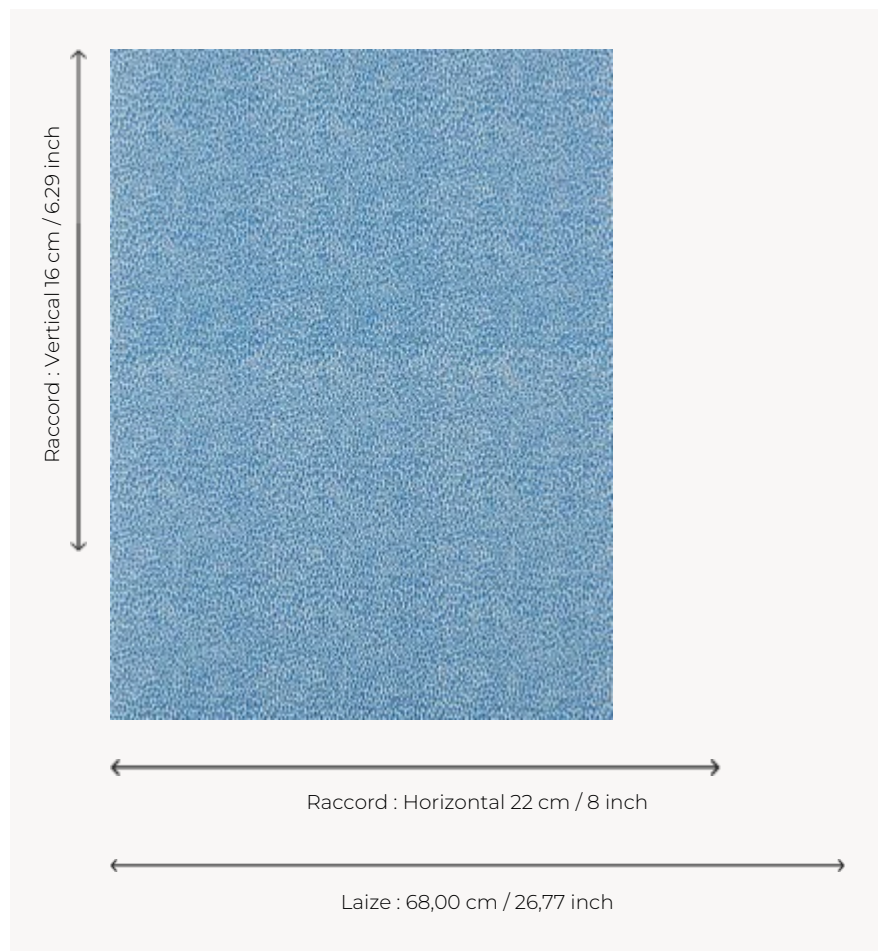

LP108005 PLUMETTES

Effet garanti pour ce dessin all over constitué de petits motifs stylisés qui se coordonne parfaitement aux grands dessins de la collection. PLUMETTES est également décliné en tissu imprimé sous la référence L4172. Impression manuelle au cadre plat.

LP108005 - Bleu

Le manach

TYPE	Papier peints imprimés petites largeurs
UNITÉ DE VENTE	Disponible au rouleau de 4,10 mts
SUPPORT	PAPIER
COMPOSITION	-
LAIZE	68 cm / 26,77 inch
RACCORD	H: 22 cm - 8,00 inch V: 16 cm - 6,29 inch Raccord droit
POIDS	175 gr / m ²
ENTRETIEN	
EMARGEMENT	Emargé
POSE/DÉPOSE	Encoller le papier Arrachable au mouillé
CERTIFICATIONS	EUROCLASS B-s1,d0 ASTM E84 Class A
INFORMATIONS	Temps de détrempe 2 minutes maximum
LIASSE	L9979PPLM01

7 Couleurs

LP108001
Sable

LP108002
Rose

LP108003
Verveine

LP108004
Céladon

LP108005
Bleu

LP108006
Rouge

LP108007
Moutarde