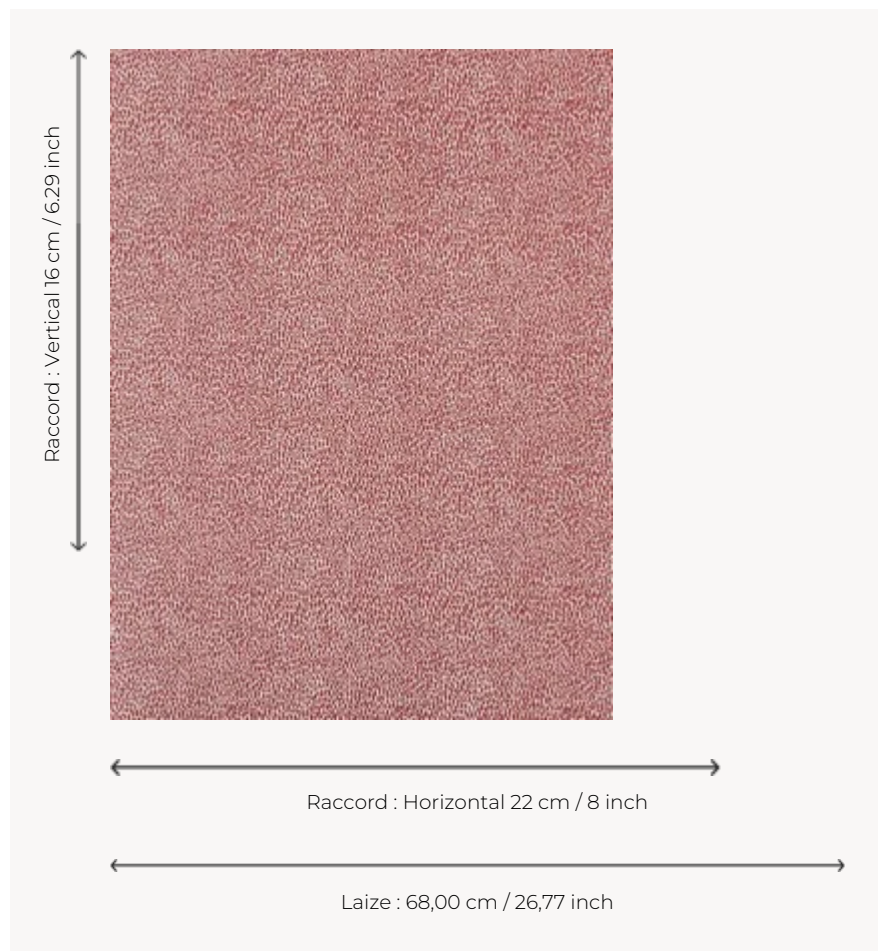

LP108006 PLUMETTES

Effet garanti pour ce dessin all over constitué de petits motifs stylisés qui se coordonne parfaitement aux grands dessins de la collection. PLUMETTES est également décliné en tissu imprimé sous la référence L4172. Impression manuelle au cadre plat.

LP108006 - Rouge

Le manach

TYPE	Papier peints imprimés petites largeurs
UNITÉ DE VENTE	Disponible au rouleau de 4,10 mts
SUPPORT	PAPIER
COMPOSITION	-
LAIZE	68 cm / 26,77 inch
RACCORD	H: 22 cm - 8,00 inch V: 16 cm - 6,29 inch Raccord droit
POIDS	175 gr / m ²
ENTRETIEN	
EMARGEMENT	Emargé
POSE/DÉPOSE	Encoller le papier Arrachable au mouillé
CERTIFICATIONS	EUROCLASS B-s1,d0 ASTM E84 Class A
INFORMATIONS	Temps de détrempe 2 minutes maximum
LIASSE	L9979PPLM01

7 Couleurs

LP108001
Sable

LP108002
Rose

LP108003
Verveine

LP108004
Céladon

LP108005
Bleu

LP108006
Rouge

LP108007
Moutarde