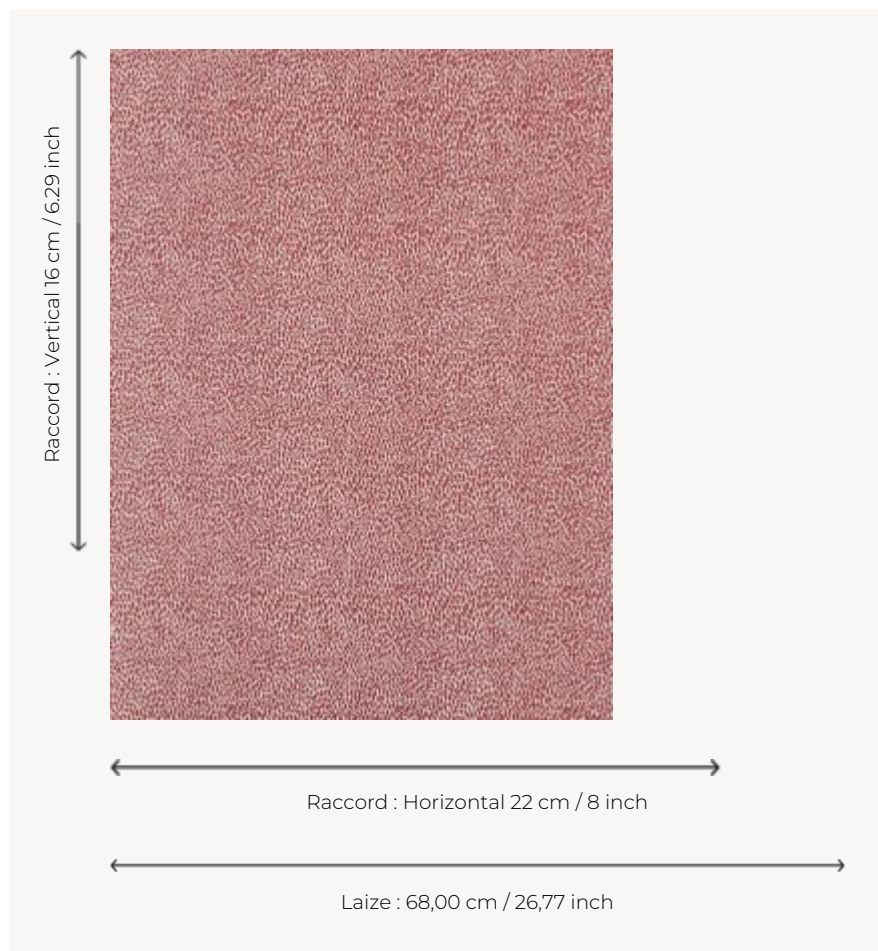

# LP108006 PLUMETTES

Effet garanti pour ce dessin all over constitué de petits motifs stylisés qui se coordonne parfaitement aux grands dessins de la collection. PLUMETTES est également décliné en tissu imprimé sous la référence L4172. Impression manuelle au cadre plat.

## LP108006 - Rouge

## Le manach

<b>TYPE</b>	Papier peints imprimés petites largeurs
<b>UNITÉ DE VENTE</b>	Disponible au rouleau de 4,10 mts
<b>SUPPORT</b>	PAPIER
<b>COMPOSITION</b>	-
<b>LAIZE</b>	68 cm / 26,77 inch
<b>RACCORD</b>	H: 22 cm - 8,00 inch V: 16 cm - 6,29 inch Raccord droit
<b>POIDS</b>	175 gr / m <sup>2</sup>
<b>ENTRETIEN</b>	
<b>EMARGEMENT</b>	Emargé
<b>POSE/DÉPOSE</b>	Encoller le papier Arrachable au mouillé
<b>CERTIFICATIONS</b>	EUROCLASS B-s1,d0 ASTM E84 Class A
<b>INFORMATIONS</b>	Temps de détrempe 2 minutes maximum
<b>LIASSE</b>	L9979PPLM01

## 7 Couleurs

LP108001  
Sable

LP108002  
Rose

LP108003  
Verveine

LP108004  
Céladon

LP108005  
Bleu

LP108006  
Rouge

LP108007  
Moutarde