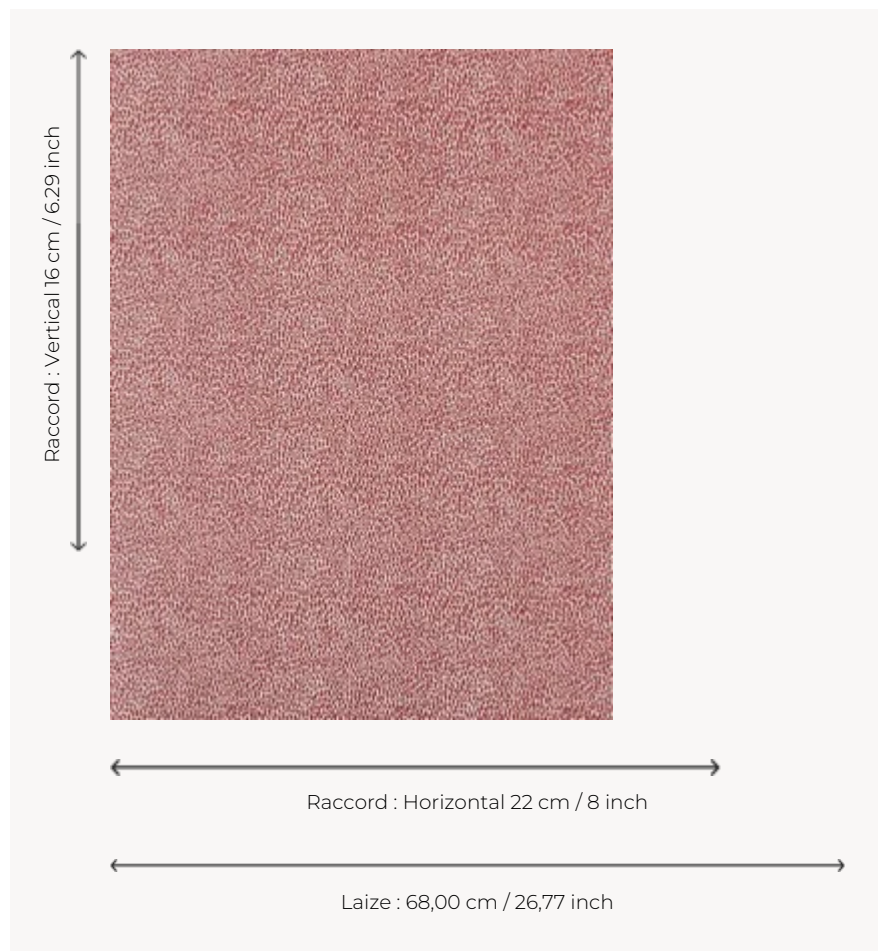

LP108006 PLUMETTES

Effet garanti pour ce dessin all over constitué de petits motifs stylisés qui se coordonne parfaitement aux grands dessins de la collection. PLUMETTES est également décliné en tissu imprimé sous la référence L4172. Impression manuelle au cadre plat.

LP108006 - Rouge

Le manach

TYPE	Papier peints imprimés petites largeurs
UNITÉ DE VENTE	Disponible au rouleau de 4,10 mts
SUPPORT	PAPIER
COMPOSITION	-
LAIZE	68 cm / 26,77 inch
RACCORD	H: 22 cm - 8,00 inch V: 16 cm - 6,29 inch Raccord droit
POIDS	175 gr / m ²
ENTRETIEN	
EMARGEMENT	Emargé
POSE/DÉPOSE	Encoller le papier Arrachable au mouillé
CERTIFICATIONS	EUROCLASS B-s1,d0 ASTM E84 Class A
INFORMATIONS	Temps de détrempe 2 minutes maximum
LIASSE	L9979PPLM01

7 Couleurs

LP108001
Sable

LP108002
Rose

LP108003
Verveine

LP108004
Céladon

LP108005
Bleu

LP108006
Rouge

LP108007
Moutarde