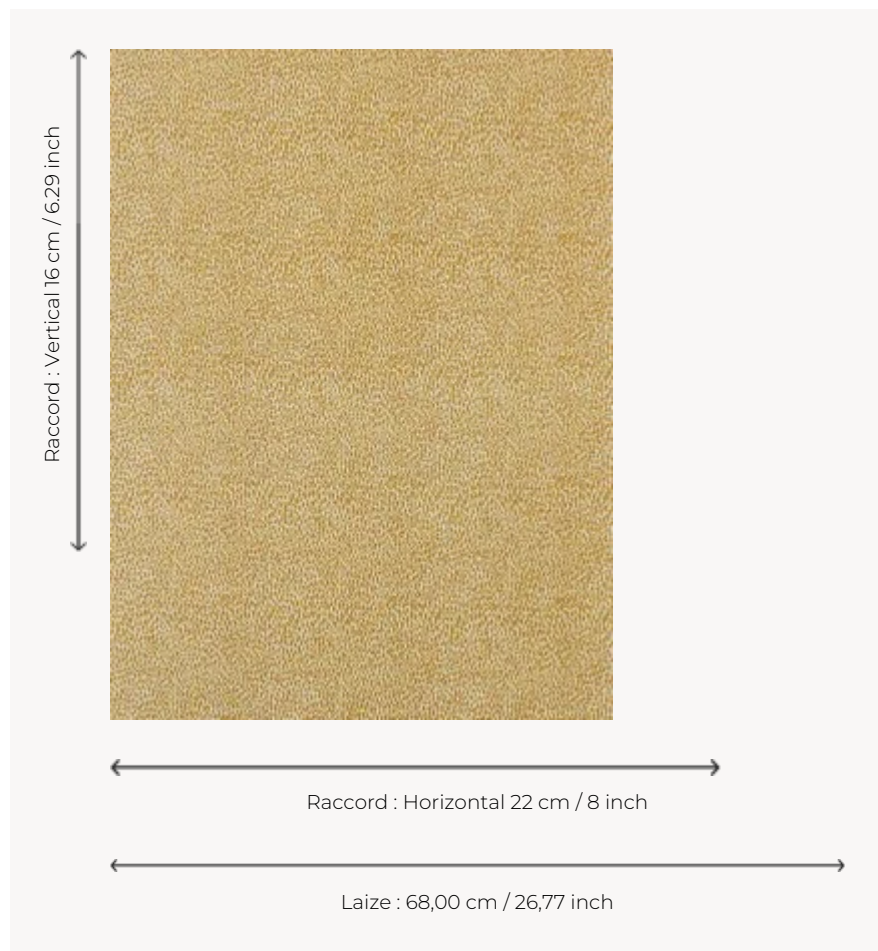

LP108007 PLUMETTES

Effet garanti pour ce dessin all over constitué de petits motifs stylisés qui se coordonne parfaitement aux grands dessins de la collection. PLUMETTES est également décliné en tissu imprimé sous la référence L4172. Impression manuelle au cadre plat.

LP108007 - Moutarde

Le manach

TYPE	Papier peints imprimés petites largeurs
UNITÉ DE VENTE	Disponible au rouleau de 4,10 mts
SUPPORT	PAPIER
COMPOSITION	-
LAIZE	68 cm / 26,77 inch
RACCORD	H: 22 cm - 8,00 inch V: 16 cm - 6,29 inch Raccord droit
POIDS	175 gr / m ²
ENTRETIEN	
EMARGEMENT	Emargé
POSE/DÉPOSE	Encoller le papier Arrachable au mouillé
CERTIFICATIONS	EUROCLASS B-s1,d0 ASTM E84 Class A
INFORMATIONS	Temps de détrempe 2 minutes maximum
LIASSE	L9979PPLM01

7 Couleurs

LP108001
Sable

LP108002
Rose

LP108003
Verveine

LP108004
Céladon

LP108005
Bleu

LP108006
Rouge

LP108007
Moutarde