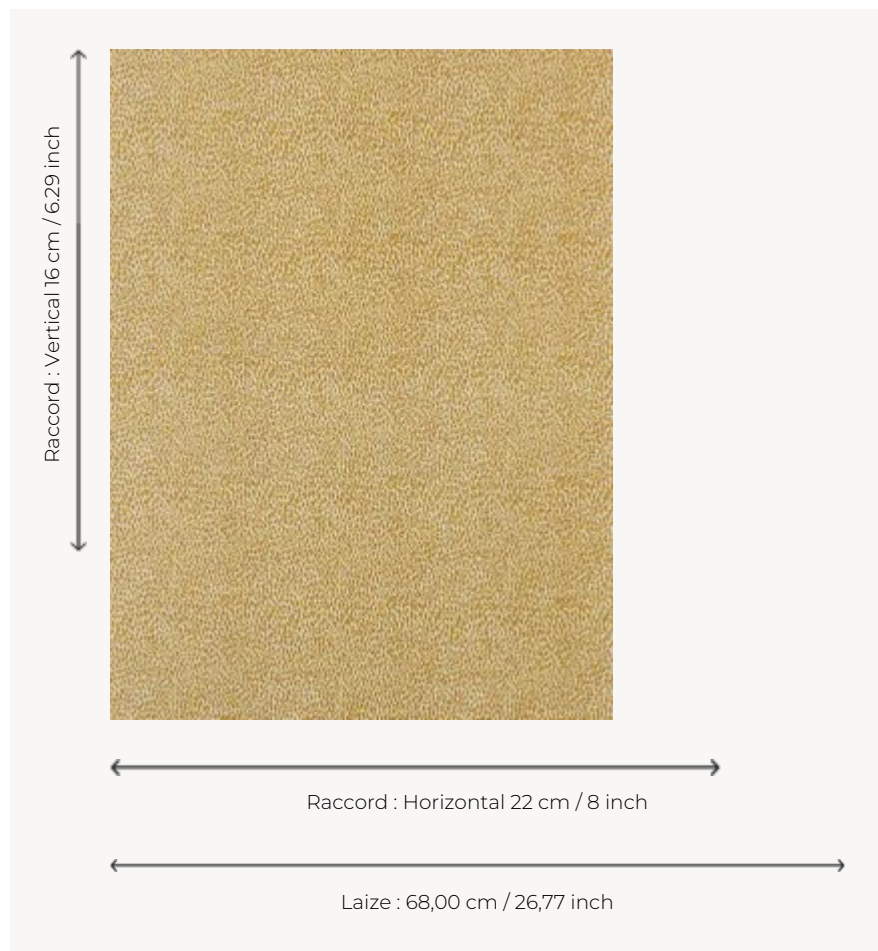

## LP108007 PLUMETTES

Effet garanti pour ce dessin all over constitué de petits motifs stylisés qui se coordonne parfaitement aux grands dessins de la collection. PLUMETTES est également décliné en tissu imprimé sous la référence L4172. Impression manuelle au cadre plat.

### LP108007 - Moutarde

### Le manach

<b>TYPE</b>	Papier peints imprimés petites largeurs
<b>UNITÉ DE VENTE</b>	Disponible au rouleau de 4,10 mts
<b>SUPPORT</b>	PAPIER
<b>COMPOSITION</b>	-
<b>LAIZE</b>	68 cm / 26,77 inch
<b>RACCORD</b>	H: 22 cm - 8,00 inch V: 16 cm - 6,29 inch Raccord droit
<b>POIDS</b>	175 gr / m <sup>2</sup>
<b>ENTRETIEN</b>	
<b>EMARGEMENT</b>	Emargé
<b>POSE/DÉPOSE</b>	Encoller le papier Arrachable au mouillé
<b>CERTIFICATIONS</b>	EUROCLASS B-s1,d0 ASTM E84 Class A
<b>INFORMATIONS</b>	Temps de détrempe 2 minutes maximum
<b>LIASSE</b>	L9979PPLM01

## 7 Couleurs

LP108001  
Sable

LP108002  
Rose

LP108003  
Verveine

LP108004  
Céladon

LP108005  
Bleu

LP108006  
Rouge

LP108007  
Moutarde