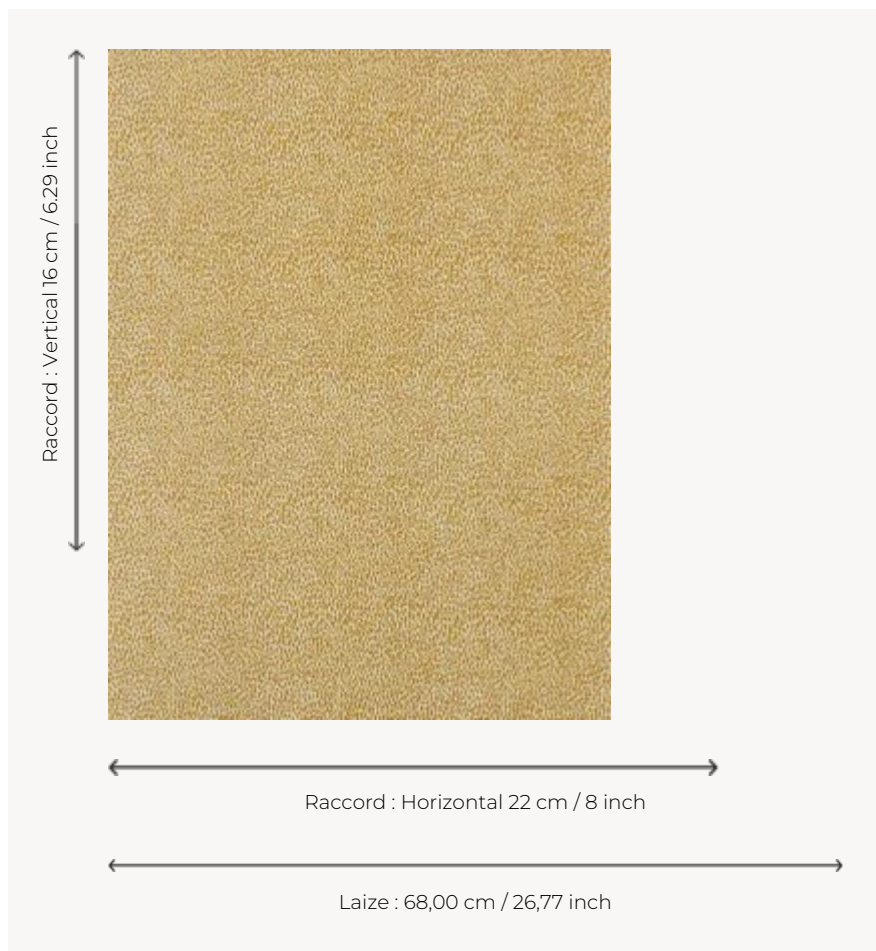

## LP108007 PLUMETTES

Effet garanti pour ce dessin all over constitué de petits motifs stylisés qui se coordonne parfaitement aux grands dessins de la collection. PLUMETTES est également décliné en tissu imprimé sous la référence L4172. Impression manuelle au cadre plat.

### LP108007 - Moutarde

### Le manach

<b>TYPE</b>	Papier peints imprimés petites largeurs
<b>UNITÉ DE VENTE</b>	Disponible au rouleau de 4,10 mts
<b>SUPPORT</b>	PAPIER
<b>COMPOSITION</b>	-
<b>LAIZE</b>	68 cm / 26,77 inch
<b>RACCORD</b>	H: 22 cm - 8,00 inch V: 16 cm - 6,29 inch Raccord droit
<b>POIDS</b>	175 gr / m <sup>2</sup>
<b>ENTRETIEN</b>	
<b>EMARGEMENT</b>	Emargé
<b>POSE/DÉPOSE</b>	Encoller le papier Arrachable au mouillé
<b>CERTIFICATIONS</b>	EUROCLASS B-s1,d0 ASTM E84 Class A
<b>INFORMATIONS</b>	Temps de détrempe 2 minutes maximum
<b>LIASSE</b>	L9979PPLM01

## 7 Couleurs

LP108001  
Sable

LP108002  
Rose

LP108003  
Verveine

LP108004  
Céladon

LP108005  
Bleu

LP108006  
Rouge

LP108007  
Moutarde