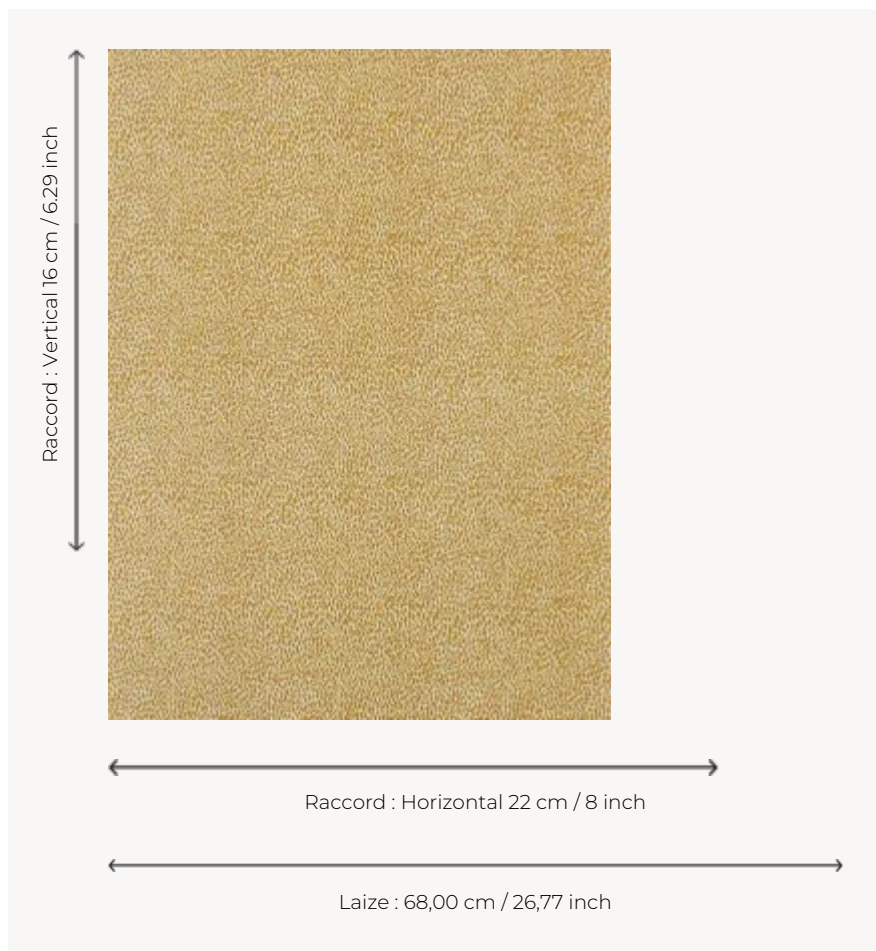

LP108007 PLUMETTES

Effet garanti pour ce dessin all over constitué de petits motifs stylisés qui se coordonne parfaitement aux grands dessins de la collection. PLUMETTES est également décliné en tissu imprimé sous la référence L4172. Impression manuelle au cadre plat.

LP108007 - Moutarde

Le manach

TYPE	Papier peints imprimés petites largeurs
UNITÉ DE VENTE	Disponible au rouleau de 4,10 mts
SUPPORT	PAPIER
COMPOSITION	-
LAIZE	68 cm / 26,77 inch
RACCORD	H: 22 cm - 8,00 inch V: 16 cm - 6,29 inch Raccord droit
POIDS	175 gr / m ²
ENTRETIEN	
EMARGEMENT	Emargé
POSE/DÉPOSE	Encoller le papier Arrachable au mouillé
CERTIFICATIONS	EUROCLASS B-s1,d0 ASTM E84 Class A
INFORMATIONS	Temps de détrempe 2 minutes maximum
LIASSE	L9979PPLM01

7 Couleurs

LP108001
Sable

LP108002
Rose

LP108003
Verveine

LP108004
Céladon

LP108005
Bleu

LP108006
Rouge

LP108007
Moutarde