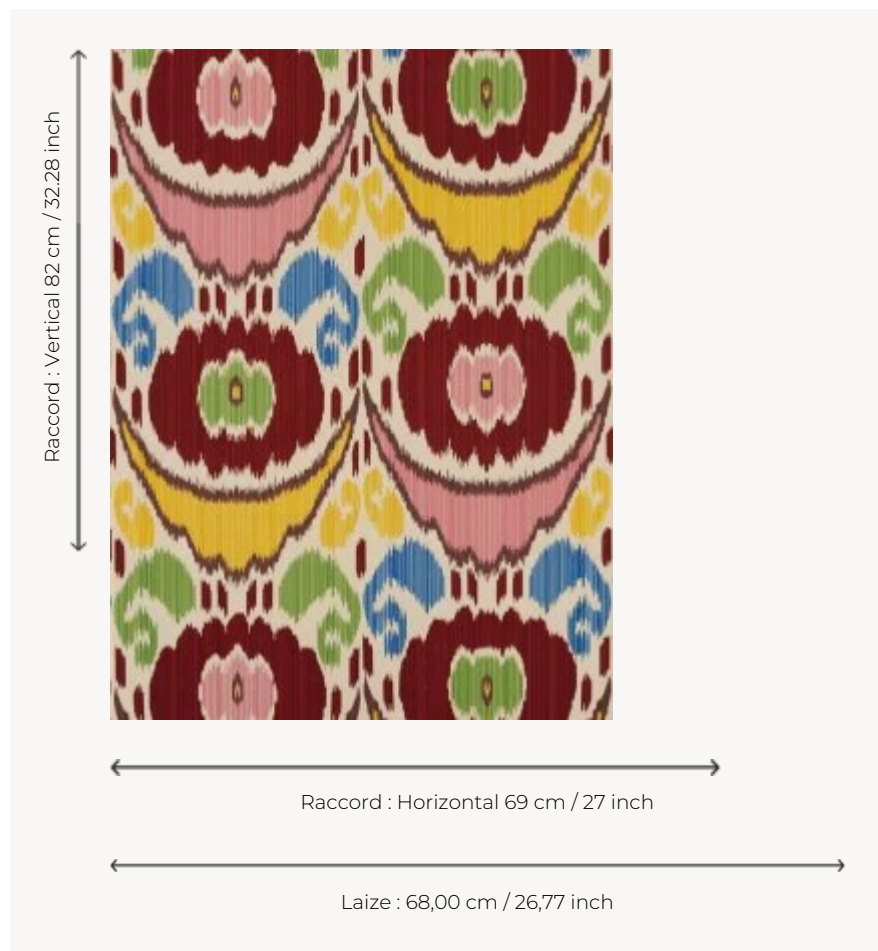

LP110001 TARAZ

Spectaculaire ikat qui célèbre le goût de la Maison pour ce genre d'étoffe. Il s'inscrit dans la lignée de Concini et Galigai, magnifiques ikats qui ont fait la renommée de Le Manach. Impression manuelle au cadre plat.

LP110001 - Original

Le manach

TYPE	Papier peints imprimés petites largeurs
UNITÉ DE VENTE	Disponible au rouleau de 4,57 mts
SUPPORT	PAPIER
COMPOSITION	-
LAIZE	68 cm / 26,77 inch
RACCORD	H: 69 cm - 27,00 inch V: 82 cm - 32,28 inch Raccord droit
POIDS	150 gr / m ²
ENTRETIEN	
EMARGEMENT	Non émarginé
POSE/DÉPOSE	Encoller le papier Arrachable au mouillé
CERTIFICATIONS	EUROCLASS B-s1,d0 ASTM E84 Class A
NOTES	Décor imprimé au cadre plat à la main
INFORMATIONS	Temps de détrempe 2 minutes maximum Utiliser les repères pour faire le raccord lors de la pose. Pose en double coupe
LIASSE	L9979PPLM01

3 Couleurs

LP110001
Original

LP110002
Pivoine

LP110003
Moutarde