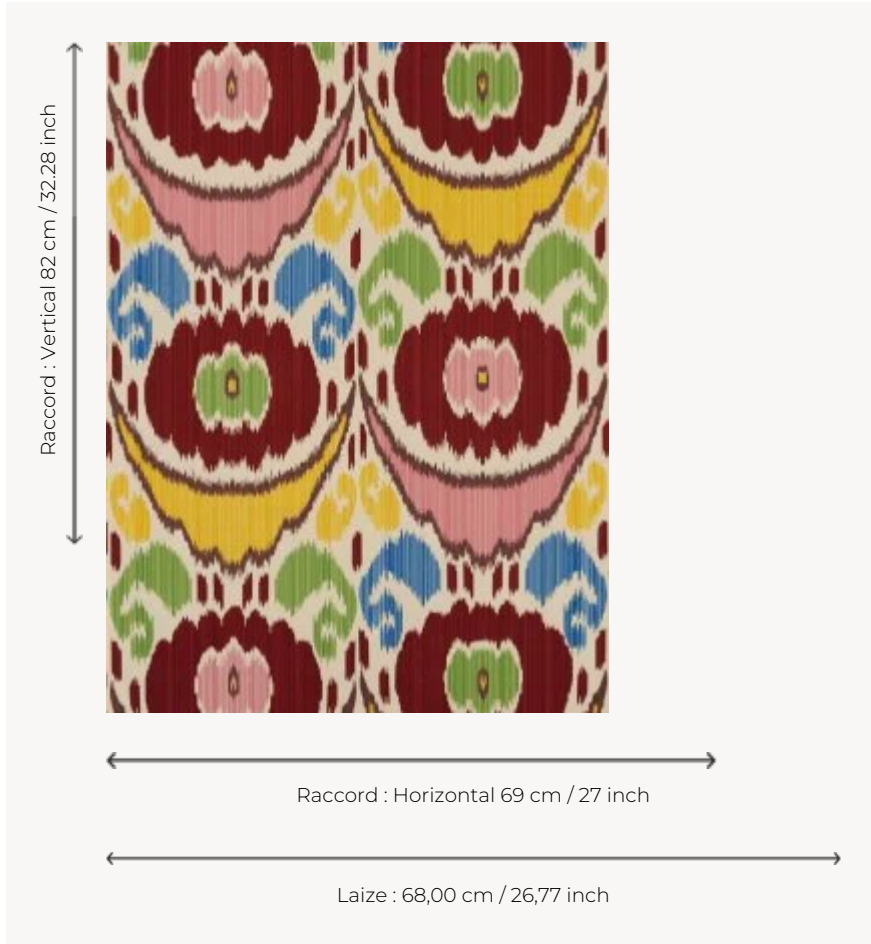

LP110001 TARAZ

Spectaculaire ikat qui célèbre le goût de la Maison pour ce genre d'étoffe. Il s'inscrit dans la lignée de Concini et Galigai, magnifiques ikats qui ont fait la renommée de Le Manach. Impression manuelle au cadre plat.

LP110001 - Original

Le manach

TYPE	Papier peints imprimés petites largeurs
UNITÉ DE VENTE	Disponible au rouleau de 4,57 mts
SUPPORT	PAPIER
COMPOSITION	-
LAIZE	68 cm / 26,77 inch
RACCORD	H: 69 cm - 27,00 inch V: 82 cm - 32,28 inch Raccord droit
POIDS	150 gr / m ²
ENTRETIEN	
EMARGEMENT	Non émarginé
POSE/DÉPOSE	Encoller le papier Arrachable au mouillé
CERTIFICATIONS	EUROCLASS B-s1,d0 ASTM E84 Class A
NOTES	Décor imprimé au cadre plat à la main
INFORMATIONS	Temps de détrempe 2 minutes maximum Utiliser les repères pour faire le raccord lors de la pose. Pose en double coupe
LIASSE	L9979PPLM01

3 Couleurs

LP110001
Original

LP110002
Pivoine

LP110003
Moutarde