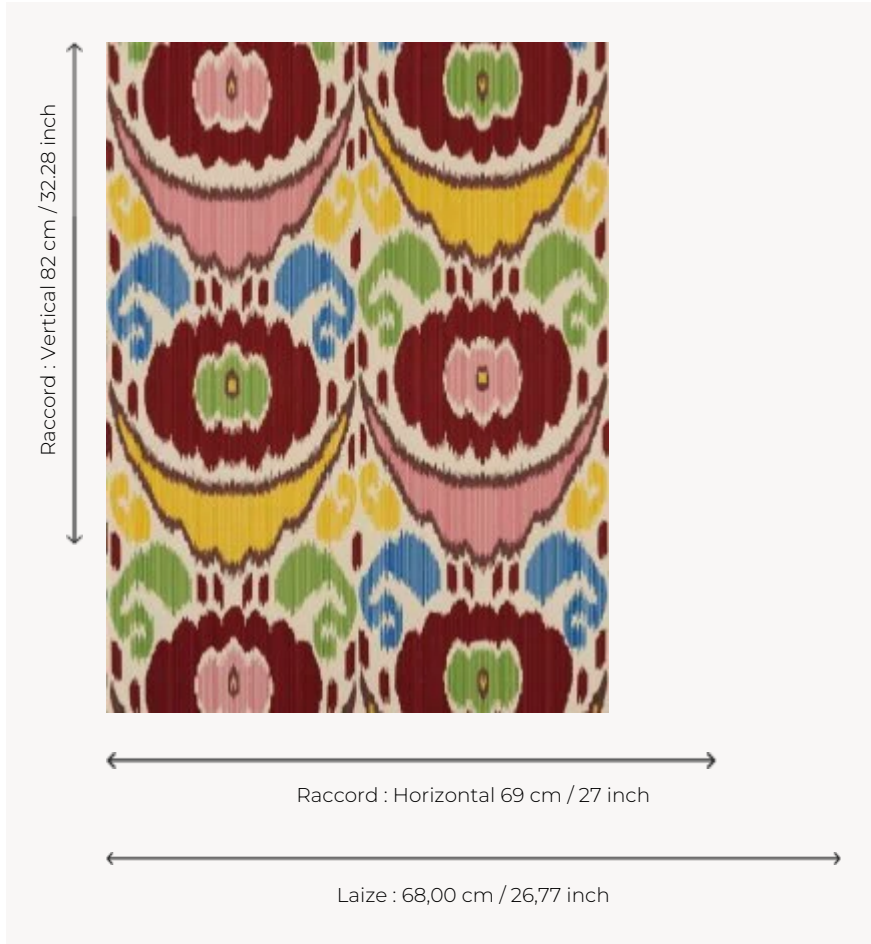

LP110001 TARAZ

Spectaculaire ikat qui célèbre le goût de la Maison pour ce genre d'étoffe. Il s'inscrit dans la lignée de Concini et Galigai, magnifiques ikats qui ont fait la renommée de Le Manach. Impression manuelle au cadre plat.

LP110001 - Original

Le manach

TYPE	Papier peints imprimés petites largeurs
UNITÉ DE VENTE	Disponible au rouleau de 4,57 mts
SUPPORT	PAPIER
COMPOSITION	-
LAIZE	68 cm / 26,77 inch
RACCORD	H: 69 cm - 27,00 inch V: 82 cm - 32,28 inch Raccord droit
POIDS	150 gr / m ²
ENTRETIEN	
EMARGEMENT	Non émarginé
POSE/DÉPOSE	Encoller le papier Arrachable au mouillé
CERTIFICATIONS	EUROCLASS B-s1,d0 ASTM E84 Class A
NOTES	Décor imprimé au cadre plat à la main
INFORMATIONS	Temps de détrempe 2 minutes maximum Utiliser les repères pour faire le raccord lors de la pose. Pose en double coupe
LIASSE	L9979PPLM01

3 Couleurs

LP110001
Original

LP110002
Pivoine

LP110003
Moutarde