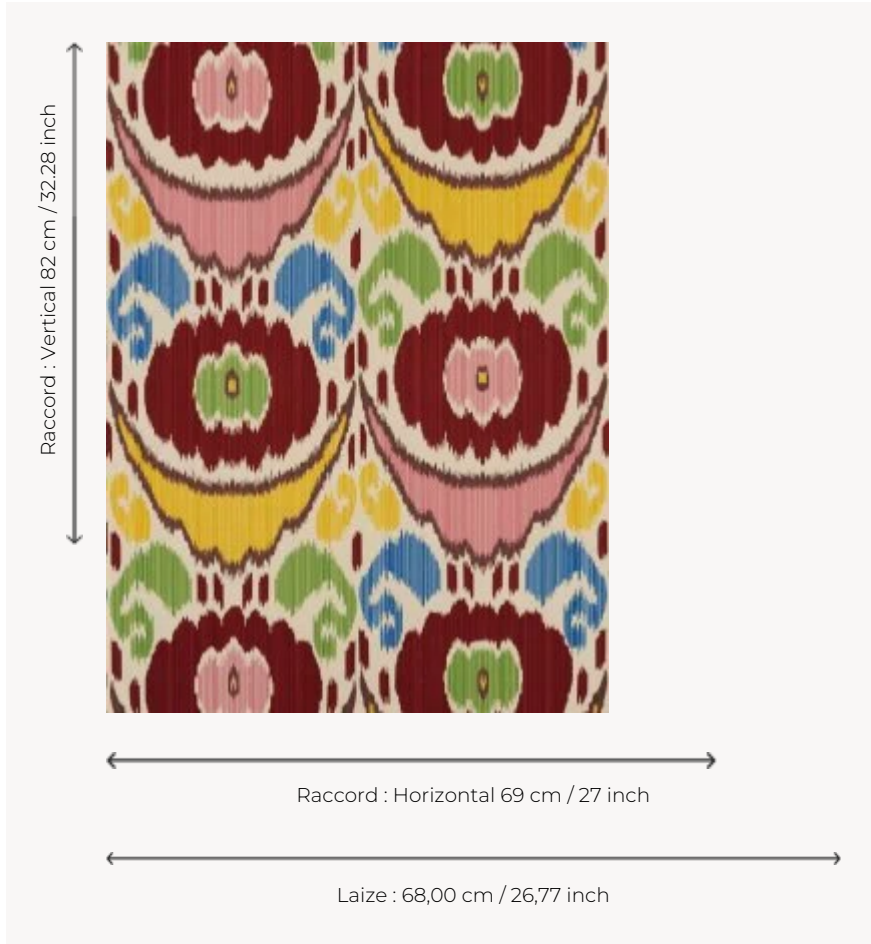

## LP110001 TARAZ

Spectaculaire ikat qui célèbre le goût de la Maison pour ce genre d'étoffe. Il s'inscrit dans la lignée de Concini et Galigai, magnifiques ikats qui ont fait la renommée de Le Manach. Impression manuelle au cadre plat.

### LP110001 - Original

### Le manach

<b>TYPE</b>	Papier peints imprimés petites largeurs
<b>UNITÉ DE VENTE</b>	Disponible au rouleau de 4,57 mts
<b>SUPPORT</b>	PAPIER
<b>COMPOSITION</b>	-
<b>LAIZE</b>	68 cm / 26,77 inch
<b>RACCORD</b>	H: 69 cm - 27,00 inch V: 82 cm - 32,28 inch Raccord droit
<b>POIDS</b>	150 gr / m <sup>2</sup>
<b>ENTRETIEN</b>	
<b>EMARGEMENT</b>	Non émarginé
<b>POSE/DÉPOSE</b>	Encoller le papier Arrachable au mouillé
<b>CERTIFICATIONS</b>	EUROCLASS B-s1,d0 ASTM E84 Class A
<b>NOTES</b>	Décor imprimé au cadre plat à la main
<b>INFORMATIONS</b>	Temps de détrempe 2 minutes maximum Utiliser les repères pour faire le raccord lors de la pose. Pose en double coupe
<b>LIASSE</b>	L9979PPLM01

## 3 Couleurs

LP110001  
Original

LP110002  
Pivoine

LP110003  
Moutarde