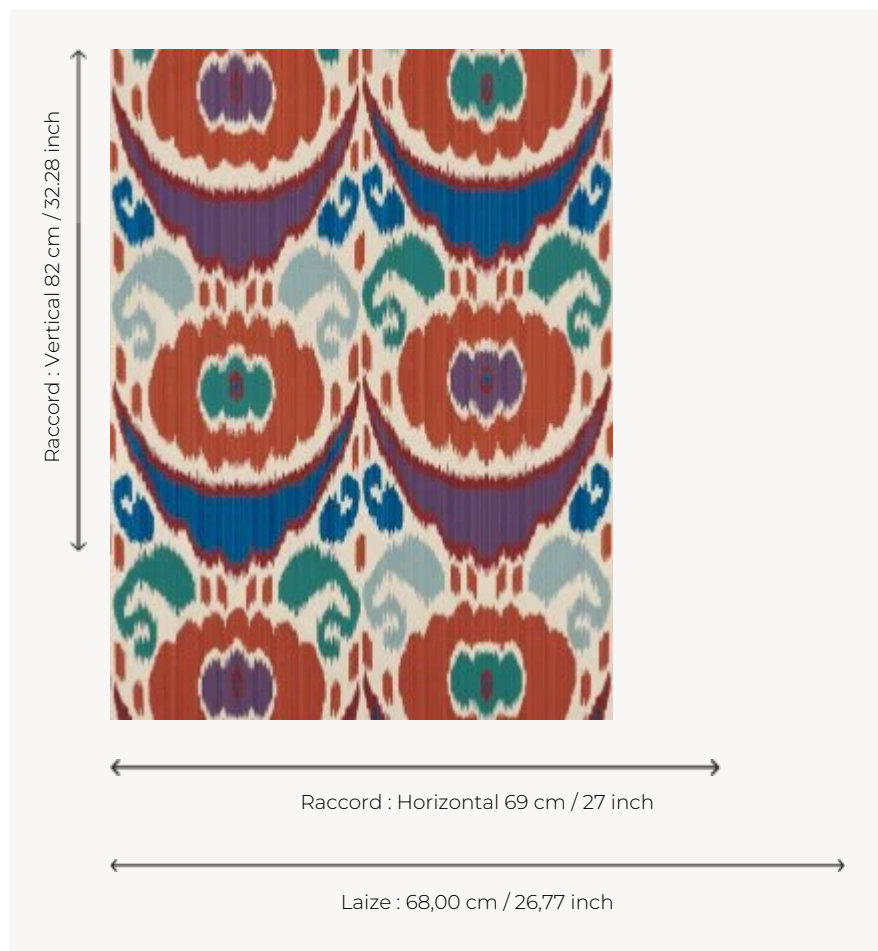

LP110002 TARAZ

Spectaculaire ikat qui célèbre le goût de la Maison pour ce genre d'étoffe. Il s'inscrit dans la lignée de Concini et Galigai, magnifiques ikats qui ont fait la renommée de Le Manach. Impression manuelle au cadre plat.

LP110002 - Pivoine

Le manach

TYPE	Papier peints imprimés petites largeurs
UNITÉ DE VENTE	Disponible au rouleau de 4,57 mts
SUPPORT	PAPIER
COMPOSITION	-
LAIZE	68 cm / 26,77 inch
RACCORD	H: 69 cm - 27,00 inch V: 82 cm - 32,28 inch Raccord droit
POIDS	150 gr / m ²
ENTRETIEN	
EMARGEMENT	Non émarginé
POSE/DÉPOSE	Encoller le papier Arrachable au mouillé
CERTIFICATIONS	EUROCLASS B-s1,d0 ASTM E84 Class A
NOTES	Décor imprimé au cadre plat à la main
INFORMATIONS	Temps de détrempe 2 minutes maximum Utiliser les repères pour faire le raccord lors de la pose. Pose en double coupe
LIASSE	L9979PPLM01

3 Couleurs

LP110001
Original

LP110002
Pivoine

LP110003
Moutarde