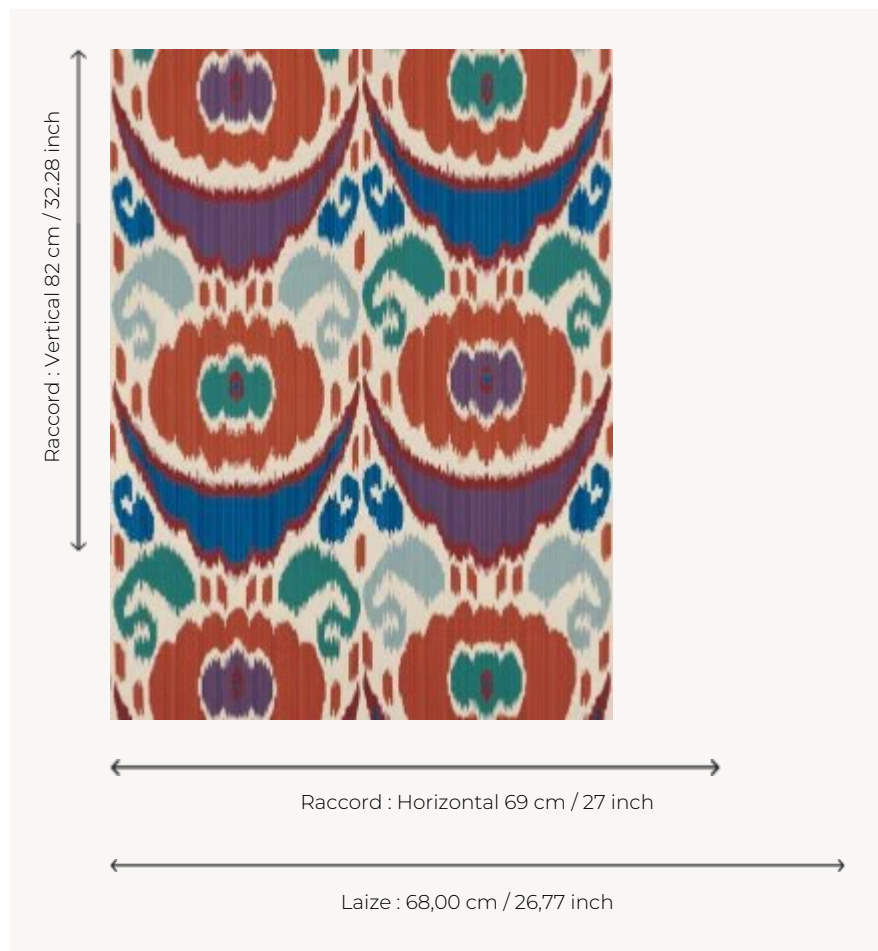

LP110002 TARAZ

Spectaculaire ikat qui célèbre le goût de la Maison pour ce genre d'étoffe. Il s'inscrit dans la lignée de Concini et Galigai, magnifiques ikats qui ont fait la renommée de Le Manach. Impression manuelle au cadre plat.

LP110002 - Pivoine

Le manach

TYPE	Papier peints imprimés petites largeurs
UNITÉ DE VENTE	Disponible au rouleau de 4,57 mts
SUPPORT	PAPIER
COMPOSITION	-
LAIZE	68 cm / 26,77 inch
RACCORD	H: 69 cm - 27,00 inch V: 82 cm - 32,28 inch Raccord droit
POIDS	150 gr / m ²
ENTRETIEN	
EMARGEMENT	Non émarginé
POSE/DÉPOSE	Encoller le papier Arrachable au mouillé
CERTIFICATIONS	EUROCLASS B-s1,d0 ASTM E84 Class A
NOTES	Décor imprimé au cadre plat à la main
INFORMATIONS	Temps de détrempe 2 minutes maximum Utiliser les repères pour faire le raccord lors de la pose. Pose en double coupe
LIASSE	L9979PPLM01

3 Couleurs

LP110001
Original

LP110002
Pivoine

LP110003
Moutarde