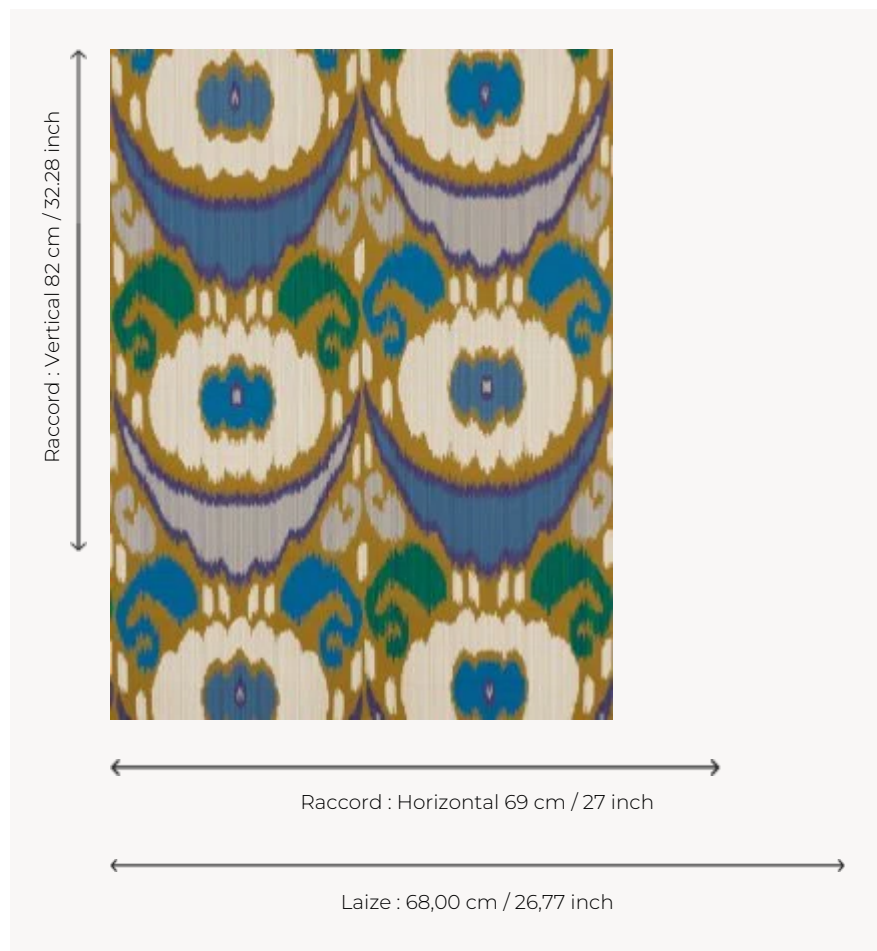

## LP110003 TARAZ

Spectaculaire ikat qui célèbre le goût de la Maison pour ce genre d'étoffe. Il s'inscrit dans la lignée de Concini et Galigai, magnifiques ikats qui ont fait la renommée de Le Manach. Impression manuelle au cadre plat.

### LP110003 - Moutarde

### Le manach

<b>TYPE</b>	Papier peints imprimés petites largeurs
<b>UNITÉ DE VENTE</b>	Disponible au rouleau de 4,57 mts
<b>SUPPORT</b>	PAPIER
<b>COMPOSITION</b>	-
<b>LAIZE</b>	68 cm / 26,77 inch
<b>RACCORD</b>	H: 69 cm - 27,00 inch V: 82 cm - 32,28 inch Raccord droit
<b>POIDS</b>	150 gr / m <sup>2</sup>
<b>ENTRETIEN</b>	
<b>EMARGEMENT</b>	Non émarginé
<b>POSE/DÉPOSE</b>	Encoller le papier Arrachable au mouillé
<b>CERTIFICATIONS</b>	EUROCLASS B-s1,d0 ASTM E84 Class A
<b>NOTES</b>	Décor imprimé au cadre plat à la main
<b>INFORMATIONS</b>	Temps de détrempe 2 minutes maximum Utiliser les repères pour faire le raccord lors de la pose. Pose en double coupe
<b>LIASSE</b>	L9979PPLM01

## 3 Couleurs

LP110001  
Original

LP110002  
Pivoine

LP110003  
Moutarde