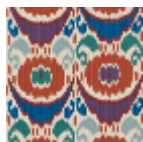

LP110002
Pivoine