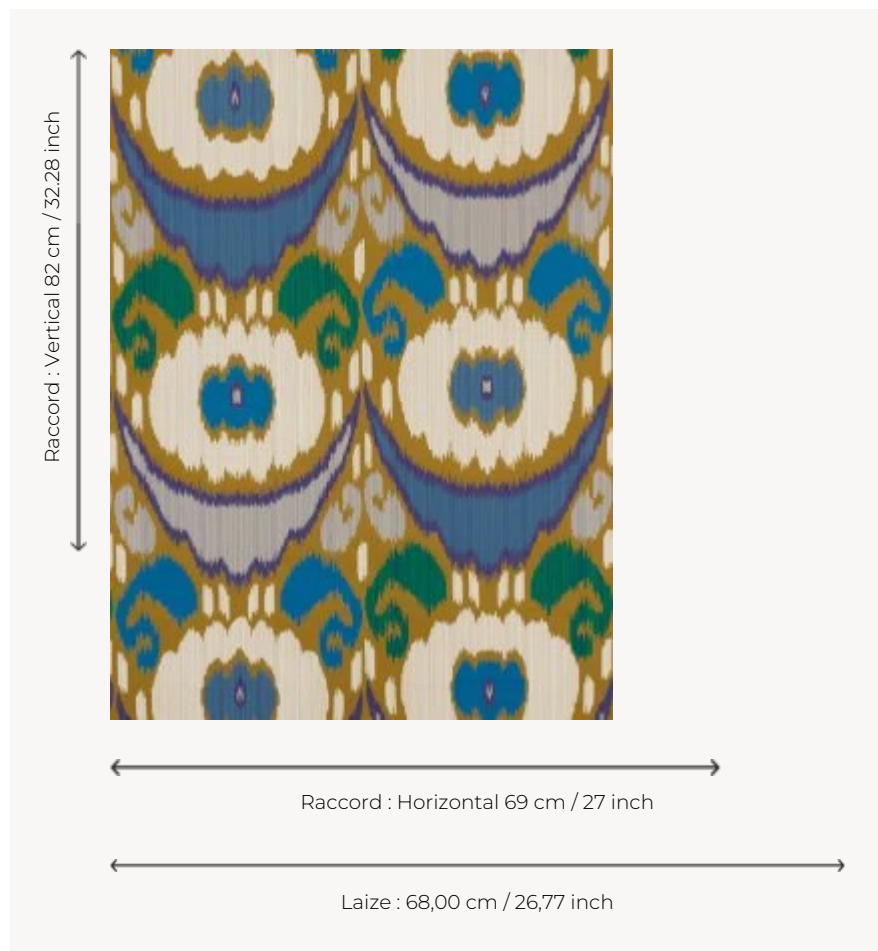

LP110003 TARAZ

Spectaculaire ikat qui célèbre le goût de la Maison pour ce genre d'étoffe. Il s'inscrit dans la lignée de Concini et Galigai, magnifiques ikats qui ont fait la renommée de Le Manach. Impression manuelle au cadre plat.

LP110003 - Moutarde

Le manach

TYPE	Papier peints imprimés petites largeurs
UNITÉ DE VENTE	Disponible au rouleau de 4,57 mts
SUPPORT	PAPIER
COMPOSITION	-
LAIZE	68 cm / 26,77 inch
RACCORD	H: 69 cm - 27,00 inch V: 82 cm - 32,28 inch Raccord droit
POIDS	150 gr / m ²
ENTRETIEN	
EMARGEMENT	Non émargé
POSE/DÉPOSE	Encoller le papier Arrachable au mouillé
CERTIFICATIONS	EUROCLASS B-s1,d0 ASTM E84 Class A
NOTES	Décor imprimé au cadre plat à la main
INFORMATIONS	Temps de détrempe 2 minutes maximum Utiliser les repères pour faire le raccord lors de la pose. Pose en double coupe
LIASSE	L9979PPLM01

3 Couleurs

LP110001
Original

LP110002
Pivoine

LP110003
Moutarde