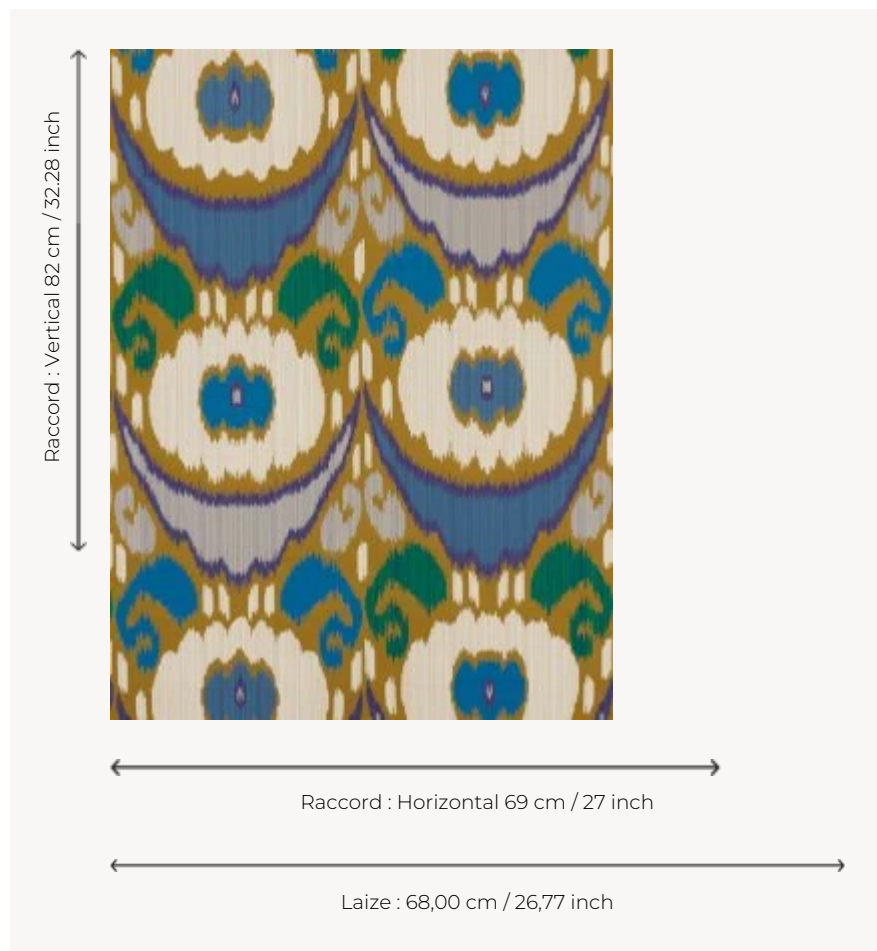

## LP110003 TARAZ

Spectaculaire ikat qui célèbre le goût de la Maison pour ce genre d'étoffe. Il s'inscrit dans la lignée de Concini et Galigai, magnifiques ikats qui ont fait la renommée de Le Manach. Impression manuelle au cadre plat.

### LP110003 - Moutarde

### Le manach

|                       |   |
|-----------------------|---|
| <b>TYPE</b>           | Papier peints imprimés petites largeurs   |
| <b>UNITÉ DE VENTE</b> | Disponible au rouleau de 4,57 mts   |
| <b>SUPPORT</b>        | PAPIER  |
| <b>COMPOSITION</b>    | -   |
| <b>LAIZE</b>          | 68 cm / 26,77 inch  |
| <b>RACCORD</b>        | H: 69 cm - 27,00 inch<br>V: 82 cm - 32,28 inch<br>Raccord droit   |
| <b>POIDS</b>          | 150 gr / m <sup>2</sup>   |
| <b>ENTRETIEN</b>      |                                     |
| <b>EMARGEMENT</b>     | Non émarginé  |
| <b>POSE/DÉPOSE</b>    | Encoller le papier<br>Arrachable au mouillé   |
| <b>CERTIFICATIONS</b> | EUROCLASS B-s1,d0<br>ASTM E84 Class A   |
| <b>NOTES</b>          | Décor imprimé au cadre plat à la main   |
| <b>INFORMATIONS</b>   | Temps de détrempe 2 minutes maximum<br>Utiliser les repères pour faire le raccord lors de la pose. Pose en double coupe |
| <b>LIASSE</b>         | L9979PPLM01   |

## 3 Couleurs

LP110001  
Original

LP110002  
Pivoine

LP110003  
Moutarde