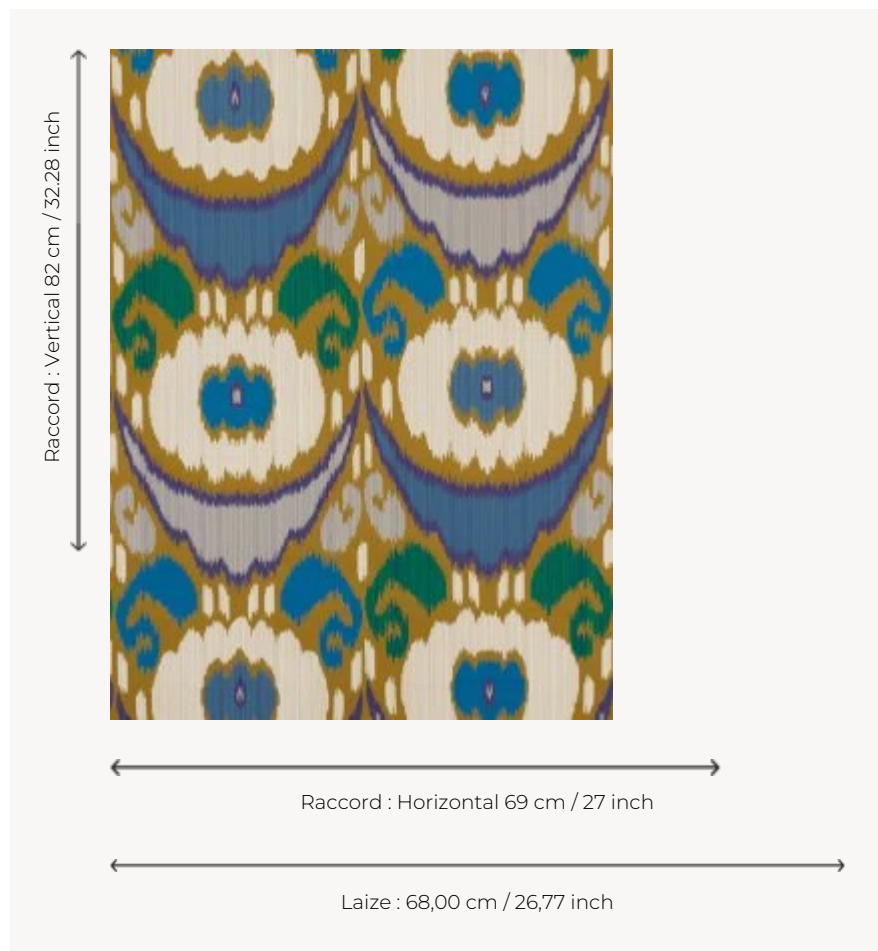

## LP110003 TARAZ

Spectaculaire ikat qui célèbre le goût de la Maison pour ce genre d'étoffe. Il s'inscrit dans la lignée de Concini et Galigai, magnifiques ikats qui ont fait la renommée de Le Manach. Impression manuelle au cadre plat.

### LP110003 - Moutarde

### Le manach

|                       |   |
|-----------------------|---|
| <b>TYPE</b>           | Papier peints imprimés petites largeurs   |
| <b>UNITÉ DE VENTE</b> | Disponible au rouleau de 4,57 mts   |
| <b>SUPPORT</b>        | PAPIER  |
| <b>COMPOSITION</b>    | -   |
| <b>LAIZE</b>          | 68 cm / 26,77 inch  |
| <b>RACCORD</b>        | H: 69 cm - 27,00 inch<br>V: 82 cm - 32,28 inch<br>Raccord droit   |
| <b>POIDS</b>          | 150 gr / m <sup>2</sup>   |
| <b>ENTRETIEN</b>      |                                     |
| <b>EMARGEMENT</b>     | Non émarginé  |
| <b>POSE/DÉPOSE</b>    | Encoller le papier<br>Arrachable au mouillé   |
| <b>CERTIFICATIONS</b> | EUROCLASS B-s1,d0<br>ASTM E84 Class A   |
| <b>NOTES</b>          | Décor imprimé au cadre plat à la main   |
| <b>INFORMATIONS</b>   | Temps de détrempe 2 minutes maximum<br>Utiliser les repères pour faire le raccord lors de la pose. Pose en double coupe |
| <b>LIASSE</b>         | L9979PPLM01   |

### 3 Couleurs

LP110001  
Original

LP110002  
Pivoine

LP110003  
Moutarde