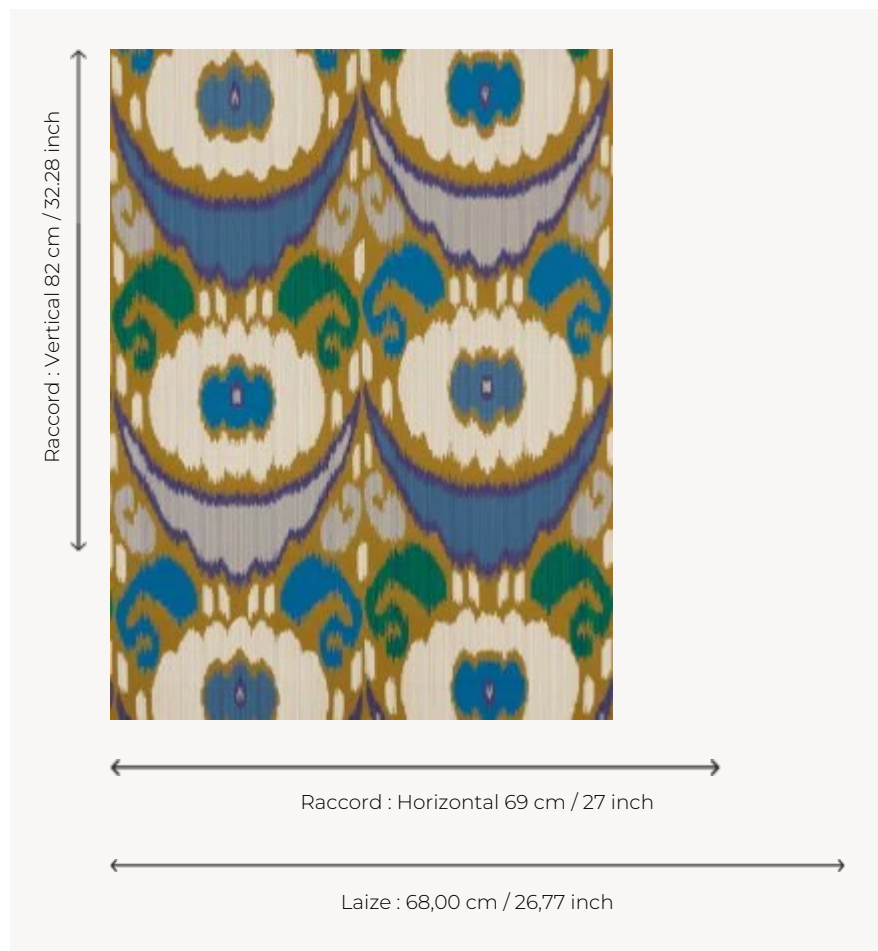

LP110003 TARAZ

Spectaculaire ikat qui célèbre le goût de la Maison pour ce genre d'étoffe. Il s'inscrit dans la lignée de Concini et Galigai, magnifiques ikats qui ont fait la renommée de Le Manach. Impression manuelle au cadre plat.

LP110003 - Moutarde

Le manach

TYPE	Papier peints imprimés petites largeurs
UNITÉ DE VENTE	Disponible au rouleau de 4,57 mts
SUPPORT	PAPIER
COMPOSITION	-
LAIZE	68 cm / 26,77 inch
RACCORD	H: 69 cm - 27,00 inch V: 82 cm - 32,28 inch Raccord droit
POIDS	150 gr / m ²
ENTRETIEN	
EMARGEMENT	Non émarginé
POSE/DÉPOSE	Encoller le papier Arrachable au mouillé
CERTIFICATIONS	EUROCLASS B-s1,d0 ASTM E84 Class A
NOTES	Décor imprimé au cadre plat à la main
INFORMATIONS	Temps de détrempe 2 minutes maximum Utiliser les repères pour faire le raccord lors de la pose. Pose en double coupe
LIASSE	L9979PPLM01

3 Couleurs

LP110001
Original

LP110002
Pivoine

LP110003
Moutarde