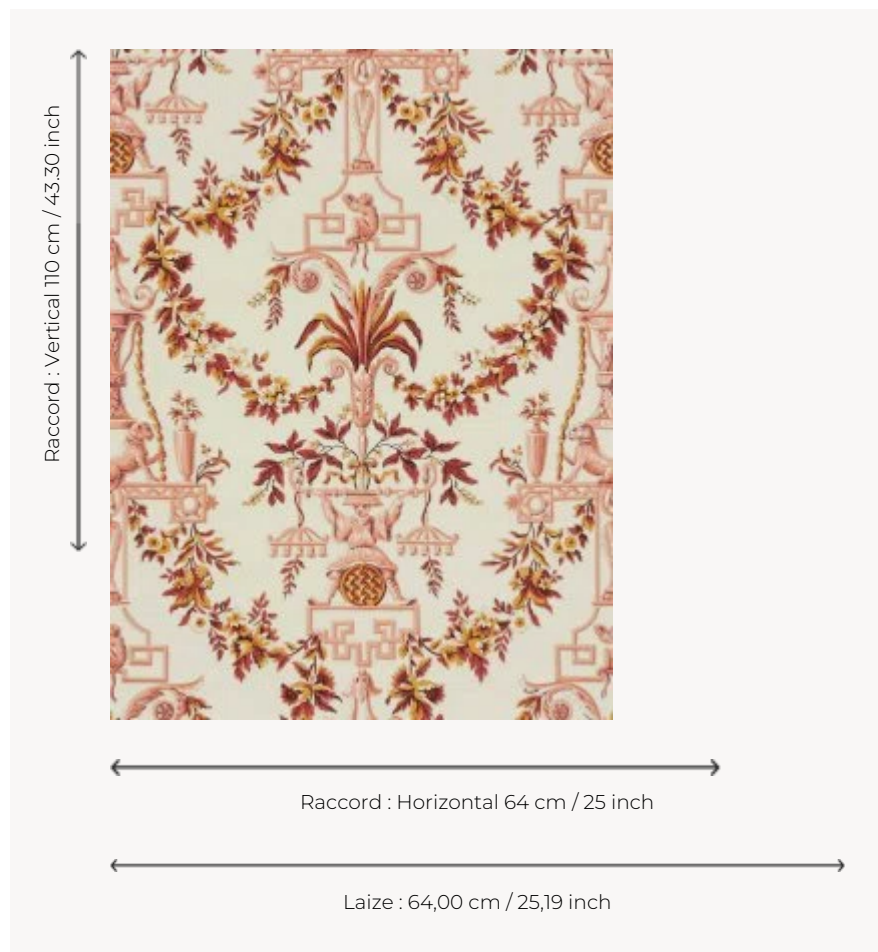

LP111001 LES LIONS

LES LIONS reproduit un papier peint rabouté imprimé à la planche de bois par la Manufacture Royale Réveillon, sise à Paris, vers 1786. Nous conservons le papier peint original dans nos archives. Ce motif est également décliné sur percale imprimée sous la référence L3636. Impression traditionnelle au cadre plat, raclée à la main.

LP111001 - Pivoine

Le manach

TYPE	Papier peints imprimés petites largeurs
UNITÉ DE VENTE	Disponible au rouleau de 4,57 mts
SUPPORT	PAPIER
COMPOSITION	-
LAIZE	64 cm / 25,19 inch
RACCORD	H: 64 cm - 25,00 inch V: 110 cm - 43,30 inch Raccord droit
POIDS	150 gr / m ²
ENTRETIEN	
EMARGEMENT	Non émarginé
POSE/DÉPOSE	Encoller le papier Arrachable au mouillé
CERTIFICATIONS	EUROCLASS B-s1,d0 ASTM E84 Class A
NOTES	Décor imprimé au cadre plat à la main
INFORMATIONS	Temps de détrempe 2 minutes maximum Utiliser les repères pour faire le raccord lors de la pose. Pose en double coupe
LIASSE	L9979PPLM01

4 Couleurs

LP111001
Pivoine

LP111002
Bleu

LP111003
Lavandier

LP111004
Amande