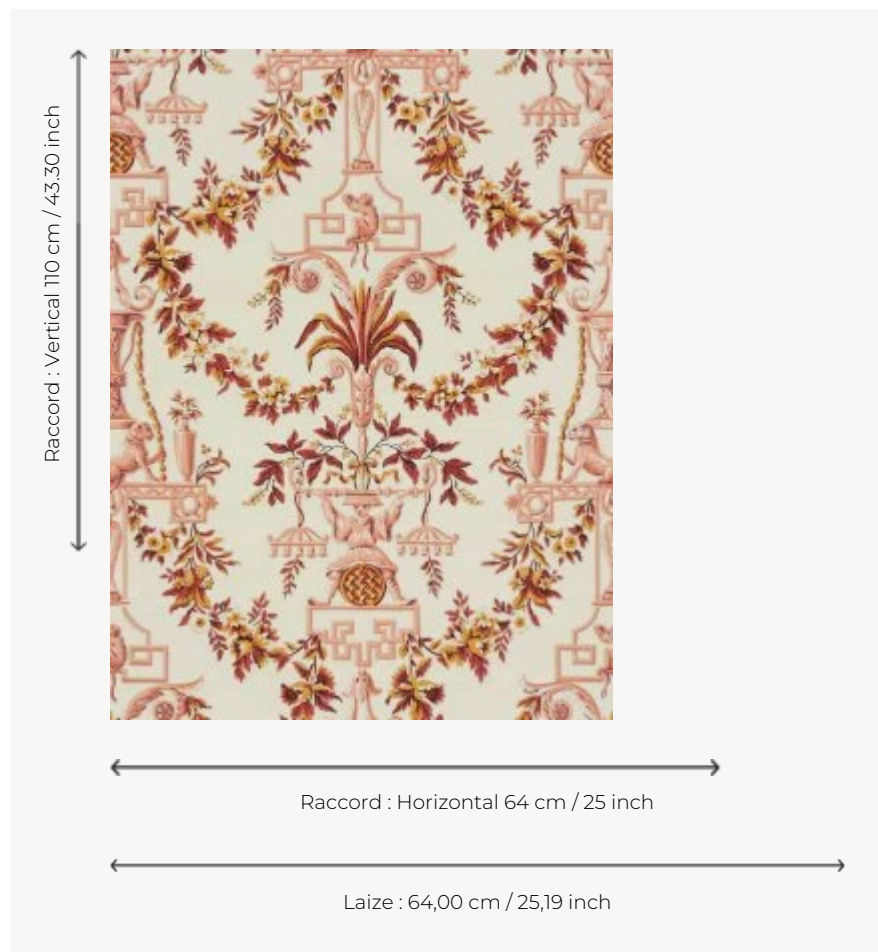

## LP111001 LES LIONS

LES LIONS reproduit un papier peint rabouté imprimé à la planche de bois par la Manufacture Royale Réveillon, sise à Paris, vers 1786. Nous conservons le papier peint original dans nos archives. Ce motif est également décliné sur percale imprimée sous la référence L3636. Impression traditionnelle au cadre plat, raclée à la main.

### Le manach

<b>TYPE</b>	Papier peints imprimés petites largeurs
<b>UNITÉ DE VENTE</b>	Disponible au rouleau de 4,57 mts
<b>SUPPORT</b>	PAPIER
<b>COMPOSITION</b>	-
<b>LAIZE</b>	64 cm / 25,19 inch
<b>RACCORD</b>	H: 64 cm - 25,00 inch V: 110 cm - 43,30 inch Raccord droit
<b>POIDS</b>	150 gr / m <sup>2</sup>
<b>ENTRETIEN</b>	
<b>EMARGEMENT</b>	Non émarginé
<b>POSE/DÉPOSE</b>	Encoller le papier Arrachable au mouillé
<b>CERTIFICATIONS</b>	EUROCLASS B-s1,d0 ASTM E84 Class A
<b>NOTES</b>	Décor imprimé au cadre plat à la main
<b>INFORMATIONS</b>	Temps de détrempe 2 minutes maximum Utiliser les repères pour faire le raccord lors de la pose. Pose en double coupe
<b>LIASSE</b>	L9979PPLM01