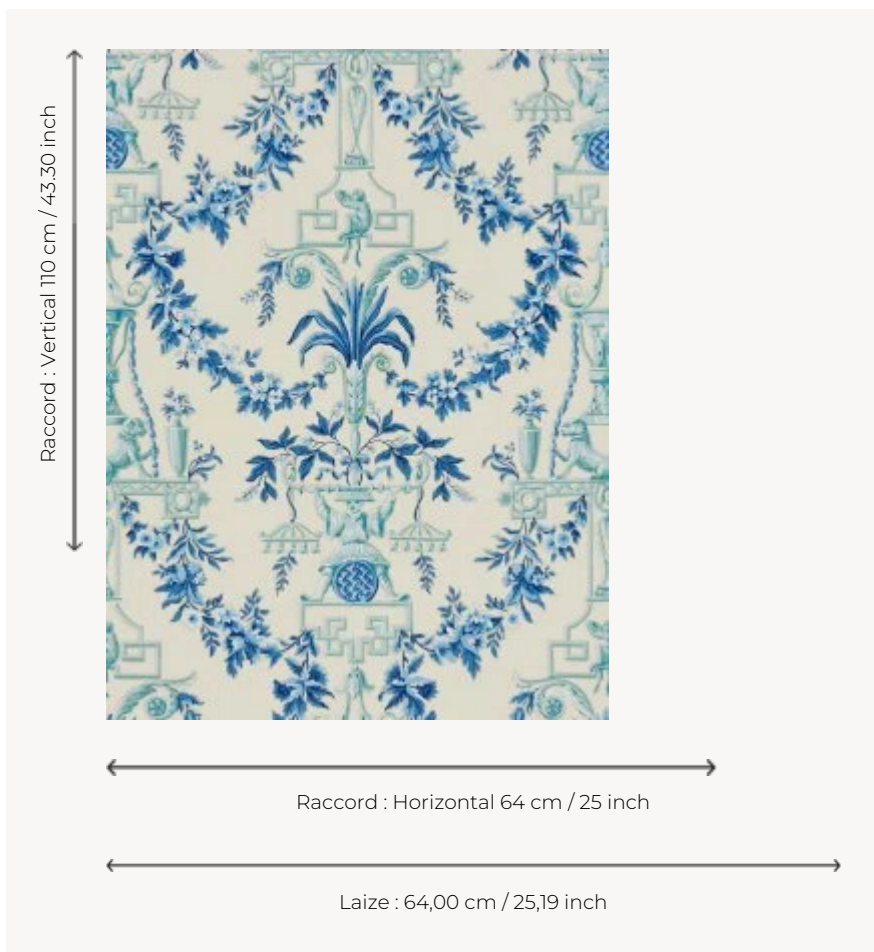

## LP111002 LES LIONS

LES LIONS reproduit un papier peint rabouté imprimé à la planche de bois par la Manufacture Royale Réveillon, sise à Paris, vers 1786. Nous conservons le papier peint original dans nos archives. Ce motif est également décliné sur percale imprimée sous la référence L3636. Impression traditionnelle au cadre plat, raclée à la main.

### LP111002 - Bleu

### Le manach

<b>TYPE</b>	Papier peints imprimés petites largeurs
<b>UNITÉ DE VENTE</b>	Disponible au rouleau de 4,57 mts
<b>SUPPORT</b>	PAPIER
<b>COMPOSITION</b>	-
<b>LAIZE</b>	64 cm / 25,19 inch
<b>RACCORD</b>	H: 64 cm - 25,00 inch V: 110 cm - 43,30 inch Raccord droit
<b>POIDS</b>	150 gr / m <sup>2</sup>
<b>ENTRETIEN</b>	
<b>EMARGEMENT</b>	Non émarginé
<b>POSE/DÉPOSE</b>	Encoller le papier Arrachable au mouillé
<b>CERTIFICATIONS</b>	EUROCLASS B-s1,d0 ASTM E84 Class A
<b>NOTES</b>	Décor imprimé au cadre plat à la main
<b>INFORMATIONS</b>	Temps de détrempe 2 minutes maximum Utiliser les repères pour faire le raccord lors de la pose. Pose en double coupe
<b>LIASSE</b>	L9979PPLM01