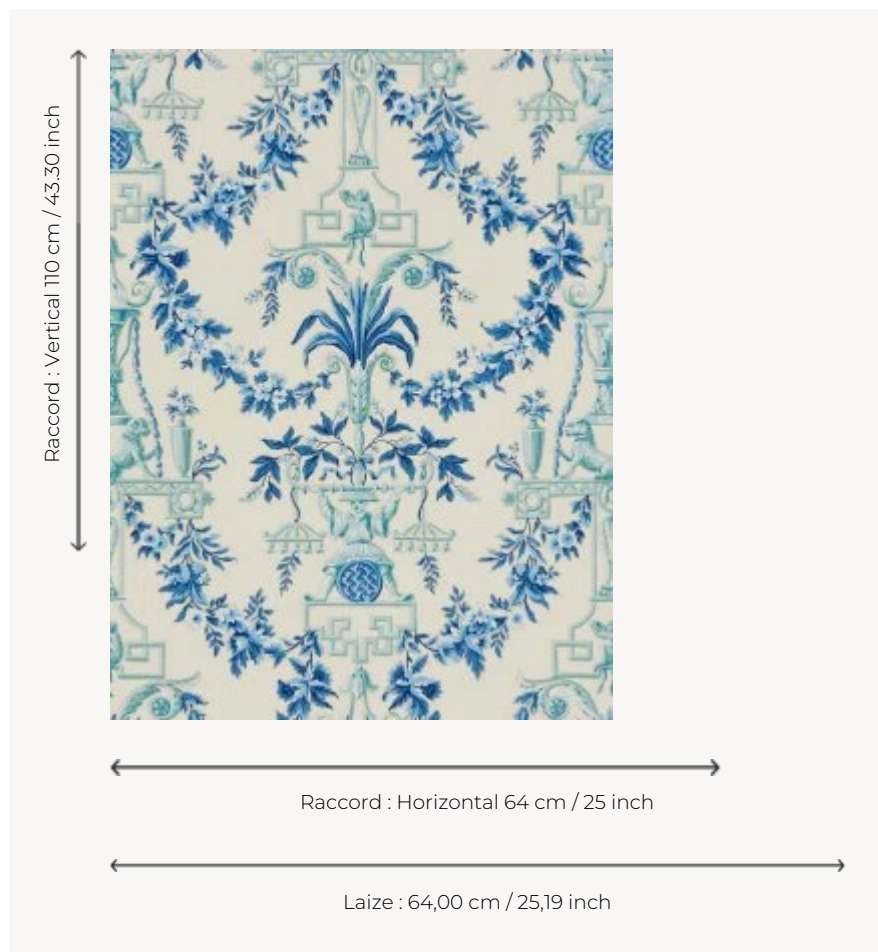

## LP111002 LES LIONS

LES LIONS reproduit un papier peint rabouté imprimé à la planche de bois par la Manufacture Royale Réveillon, sise à Paris, vers 1786. Nous conservons le papier peint original dans nos archives. Ce motif est également décliné sur percale imprimée sous la référence L3636. Impression traditionnelle au cadre plat, raclée à la main.

### LP111002 - Bleu

### Le manach

<b>TYPE</b>	Papier peints imprimés petites largeurs
<b>UNITÉ DE VENTE</b>	Disponible au rouleau de 4,57 mts
<b>SUPPORT</b>	PAPIER
<b>COMPOSITION</b>	-
<b>LAIZE</b>	64 cm / 25,19 inch
<b>RACCORD</b>	H: 64 cm - 25,00 inch V: 110 cm - 43,30 inch Raccord droit
<b>POIDS</b>	150 gr / m <sup>2</sup>
<b>ENTRETIEN</b>	
<b>EMARGEMENT</b>	Non émarginé
<b>POSE/DÉPOSE</b>	Encoller le papier Arrachable au mouillé
<b>CERTIFICATIONS</b>	EUROCLASS B-s1,d0 ASTM E84 Class A
<b>NOTES</b>	Décor imprimé au cadre plat à la main
<b>INFORMATIONS</b>	Temps de détrempe 2 minutes maximum Utiliser les repères pour faire le raccord lors de la pose. Pose en double coupe
<b>LIASSE</b>	L9979PPLM01