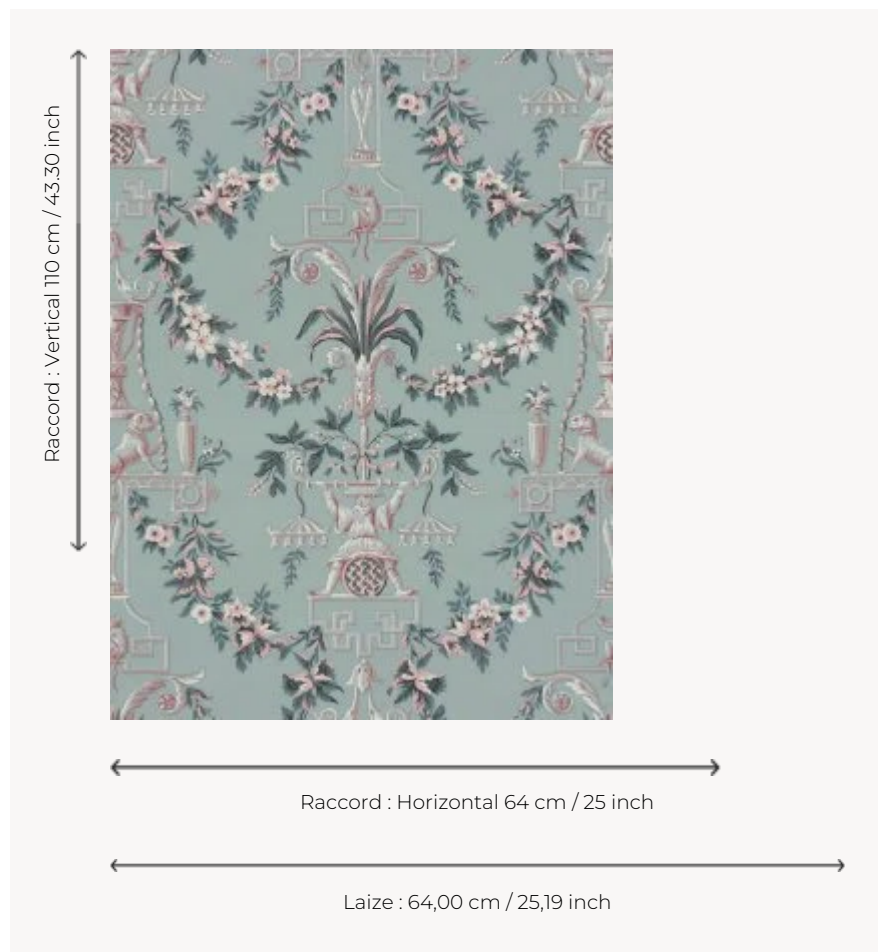

LP111003 LES LIONS

LES LIONS reproduit un papier peint rabouté imprimé à la planche de bois par la Manufacture Royale Réveillon, sise à Paris, vers 1786. Nous conservons le papier peint original dans nos archives. Ce motif est également décliné sur percale imprimée sous la référence L3636. Impression traditionnelle au cadre plat, raclée à la main.

LP111003 - Lavandier

Le manach

TYPE	Papier peints imprimés petites largeurs
UNITÉ DE VENTE	Disponible au rouleau de 4,57 mts
SUPPORT	PAPIER
COMPOSITION	-
LAIZE	64 cm / 25,19 inch
RACCORD	H: 64 cm - 25,00 inch V: 110 cm - 43,30 inch Raccord droit
POIDS	150 gr / m ²
ENTRETIEN	
EMARGEMENT	Non émarginé
POSE/DÉPOSE	Encoller le papier Arrachable au mouillé
CERTIFICATIONS	EUROCLASS B-s1,d0 ASTM E84 Class A
NOTES	Décor imprimé au cadre plat à la main
INFORMATIONS	Temps de détrempe 2 minutes maximum Utiliser les repères pour faire le raccord lors de la pose. Pose en double coupe
LIASSE	L9979PPLM01

4 Couleurs

LP111001
Pivoine

LP111002
Bleu

LP111003
Lavandier

LP111004
Amande