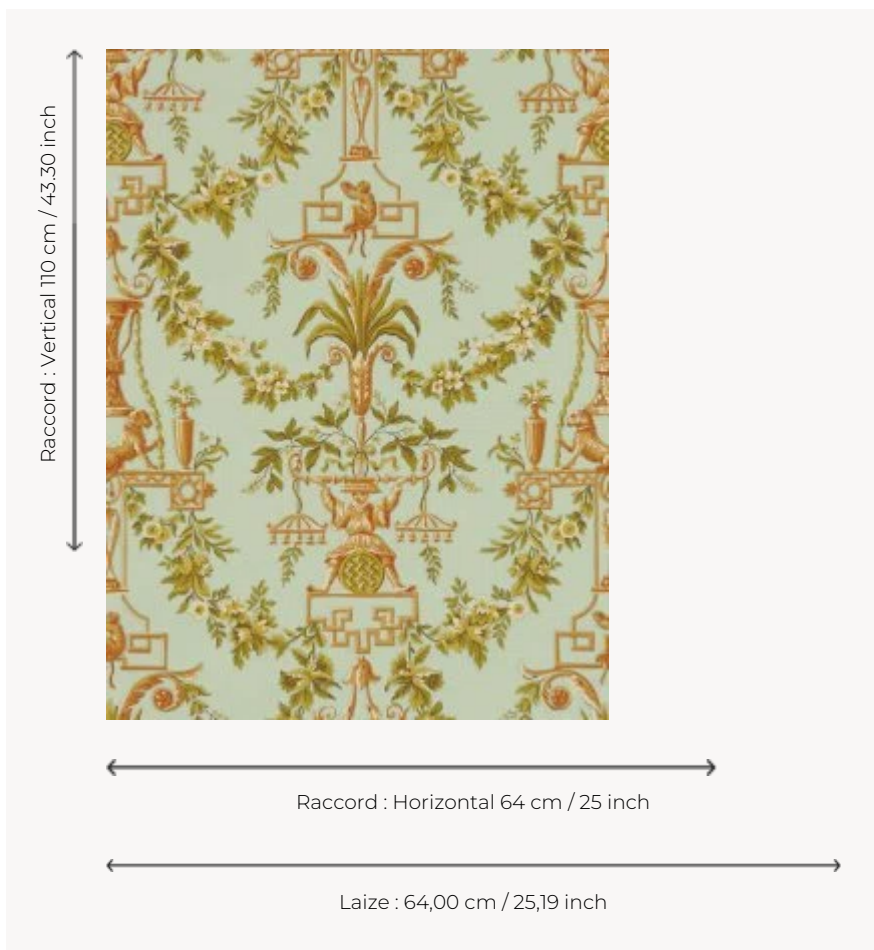

LP111004 LES LIONS

LES LIONS reproduit un papier peint rabouté imprimé à la planche de bois par la Manufacture Royale Réveillon, sise à Paris, vers 1786. Nous conservons le papier peint original dans nos archives. Ce motif est également décliné sur percale imprimée sous la référence L3636. Impression traditionnelle au cadre plat, raclée à la main.

LP111004 - Amande

Le manach

TYPE	Papier peints imprimés petites largeurs
UNITÉ DE VENTE	Disponible au rouleau de 4,57 mts
SUPPORT	PAPIER
COMPOSITION	-
LAIZE	64 cm / 25,19 inch
RACCORD	H: 64 cm - 25,00 inch V: 110 cm - 43,30 inch Raccord droit
POIDS	150 gr / m ²
ENTRETIEN	
EMARGEMENT	Non émarginé
POSE/DÉPOSE	Encoller le papier Arrachable au mouillé
CERTIFICATIONS	EUROCLASS B-s1,d0 ASTM E84 Class A
NOTES	Décor imprimé au cadre plat à la main
INFORMATIONS	Temps de détrempe 2 minutes maximum Utiliser les repères pour faire le raccord lors de la pose. Pose en double coupe
LIASSE	L9979PPLM01

4 Couleurs

LP111001
Pivoine

LP111002
Bleu

LP111003
Lavandier

LP111004
Amande