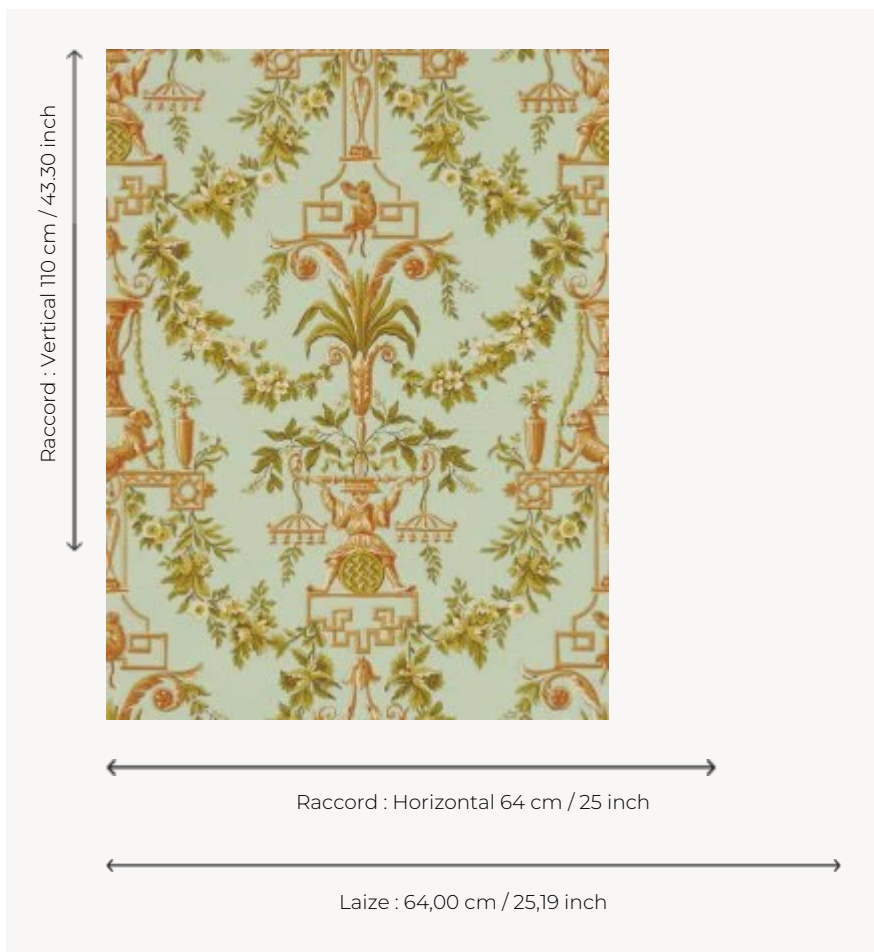

LP111004 LES LIONS

LES LIONS reproduit un papier peint rabouté imprimé à la planche de bois par la Manufacture Royale Réveillon, sise à Paris, vers 1786. Nous conservons le papier peint original dans nos archives. Ce motif est également décliné sur percale imprimée sous la référence L3636. Impression traditionnelle au cadre plat, raclée à la main.

LP111004 - Amande

Le manach

TYPE	Papier peints imprimés petites largeurs
UNITÉ DE VENTE	Disponible au rouleau de 4,57 mts
SUPPORT	PAPIER
COMPOSITION	-
LAIZE	64 cm / 25,19 inch
RACCORD	H: 64 cm - 25,00 inch V: 110 cm - 43,30 inch Raccord droit
POIDS	150 gr / m ²
ENTRETIEN	
EMARGEMENT	Non émarginé
POSE/DÉPOSE	Encoller le papier Arrachable au mouillé
CERTIFICATIONS	EUROCLASS B-s1,d0 ASTM E84 Class A
NOTES	Décor imprimé au cadre plat à la main
INFORMATIONS	Temps de détrempe 2 minutes maximum Utiliser les repères pour faire le raccord lors de la pose. Pose en double coupe
LIASSE	L9979PPLM01

4 Couleurs

LP111001
Pivoine

LP111002
Bleu

LP111003
Lavandier

LP111004
Amande