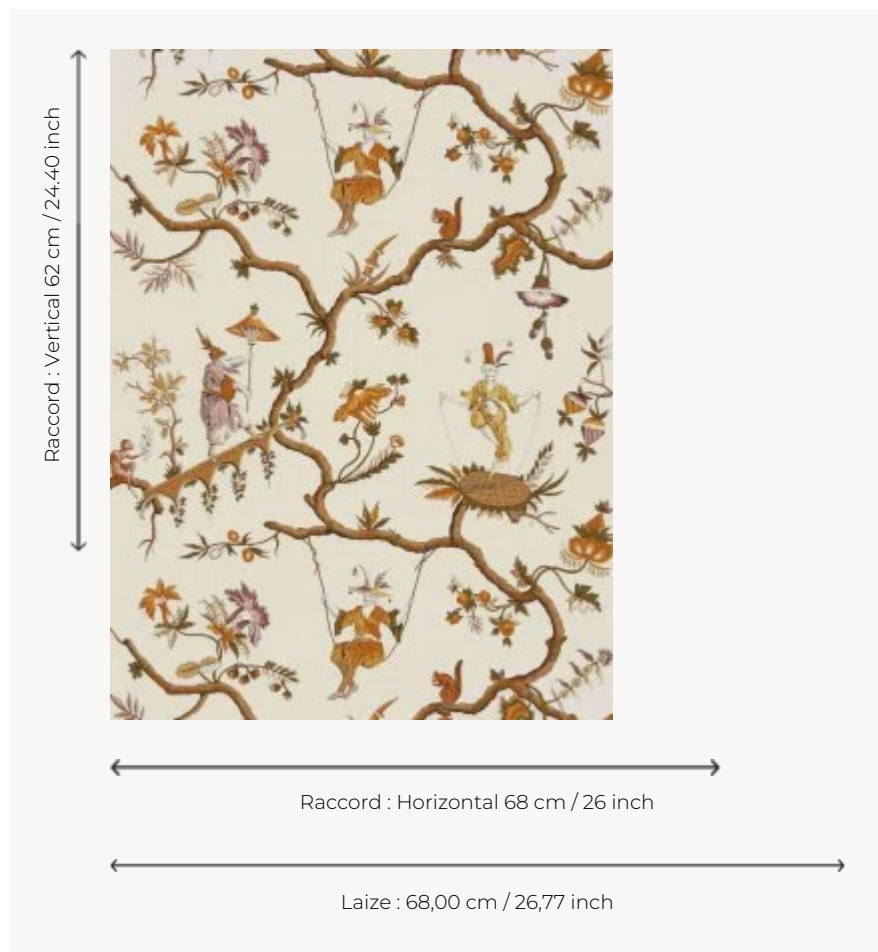

LP112001 MIKADO

Reprenant un imprimé emblématique de la Maison connu sous la référence L2804, MIKADO s'inspire librement de la toile « Les Acrobates chinois ». Pour la réalisation de cette dernière, imprimée à la manufacture Senn, Bidermann & Cie à Wesserling en 1790, le dessinateur a utilisé plusieurs oeuvres de Pillement. Impression manuelle au cadre plat.

LP112001 - Ocre

Le manach

| | |
|-----------------------|---|
| TYPE | Papier peints imprimés petites largeurs |
| UNITÉ DE VENTE | Disponible au rouleau de 4,57 mts |
| SUPPORT | PAPIER |
| COMPOSITION | - |
| LAIZE | 68 cm / 26,77 inch |
| RACCORD | H: 68 cm - 26,00 inch V: 62 cm - 24,40 inch Raccord sauté |
| POIDS | 150 gr / m ² |
| ENTRETIEN | |
| EMARGEMENT | Non émarginé |
| POSE/DÉPOSE | Encoller le papier Arrachable au mouillé |
| CERTIFICATIONS | EUROCLASS B-s1,d0 ASTM E84 Class A |
| NOTES | Décor imprimé au cadre plat à la main |
| INFORMATIONS | Temps de détrempe 2 minutes maximum Utiliser les repères pour faire le raccord lors de la pose. Pose en double coupe |
| LIASSE | L9979PPLM01 |

3 Couleurs

LP112001
Ocre

LP112002
Pivoine

LP112003
Aqua