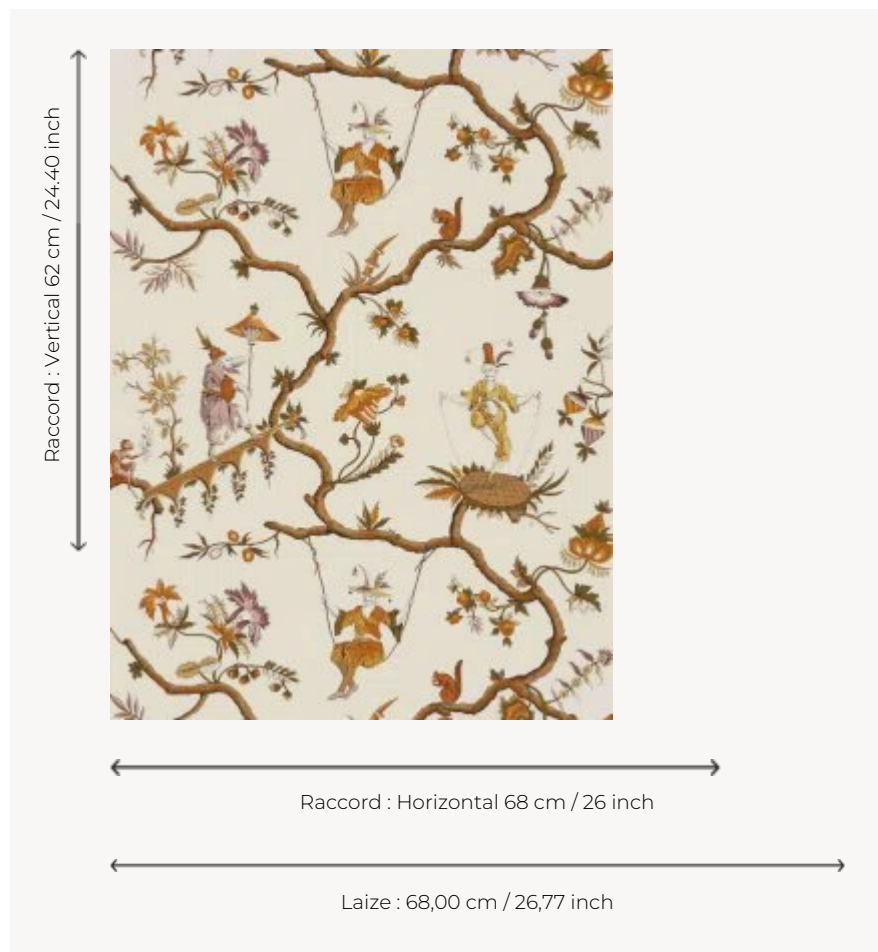

LP112001 MIKADO

Reprenant un imprimé emblématique de la Maison connu sous la référence L2804, MIKADO s'inspire librement de la toile « Les Acrobates chinois ». Pour la réalisation de cette dernière, imprimée à la manufacture Senn, Bidermann & Cie à Wesserling en 1790, le dessinateur a utilisé plusieurs oeuvres de Pillement. Impression manuelle au cadre plat.

LP112001 - Ocre

Le manach

| | |
|-----------------------|---|
| TYPE | Papier peints imprimés petites largeurs |
| UNITÉ DE VENTE | Disponible au rouleau de 4,57 mts |
| SUPPORT | PAPIER |
| COMPOSITION | - |
| LAIZE | 68 cm / 26,77 inch |
| RACCORD | H: 68 cm - 26,00 inch V: 62 cm - 24,40 inch Raccord sauté |
| POIDS | 150 gr / m ² |
| ENTRETIEN |  |
| EMARGEMENT | Non émarginé |
| POSE/DÉPOSE | Encoller le papier Arrachable au mouillé |
| CERTIFICATIONS | EUROCLASS B-s1,d0 ASTM E84 Class A |
| NOTES | Décor imprimé au cadre plat à la main |
| INFORMATIONS | Temps de détrempe 2 minutes maximum Utiliser les repères pour faire le raccord lors de la pose. Pose en double coupe |
| LIASSE | L9979PPLM01 |

3 Couleurs

LP112001
Ocre

LP112002
Pivoine

LP112003
Aqua