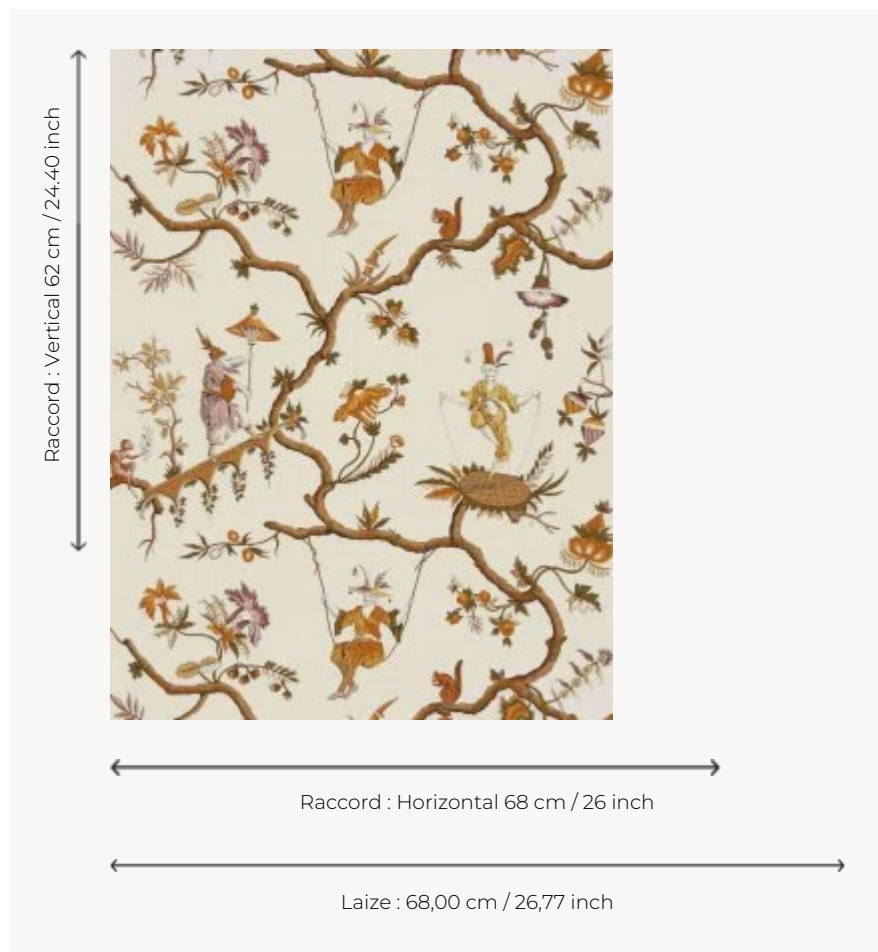

LP112001 MIKADO

Reprenant un imprimé emblématique de la Maison connu sous la référence L2804, MIKADO s'inspire librement de la toile « Les Acrobates chinois ». Pour la réalisation de cette dernière, imprimée à la manufacture Senn, Bidermann & Cie à Wesserling en 1790, le dessinateur a utilisé plusieurs oeuvres de Pillement. Impression manuelle au cadre plat.

LP112001 - Ocre

Le manach

TYPE	Papier peints imprimés petites largeurs
UNITÉ DE VENTE	Disponible au rouleau de 4,57 mts
SUPPORT	PAPIER
COMPOSITION	-
LAIZE	68 cm / 26,77 inch
RACCORD	H: 68 cm - 26,00 inch V: 62 cm - 24,40 inch Raccord sauté
POIDS	150 gr / m ²
ENTRETIEN	
EMARGEMENT	Non émarginé
POSE/DÉPOSE	Encoller le papier Arrachable au mouillé
CERTIFICATIONS	EUROCLASS B-s1,d0 ASTM E84 Class A
NOTES	Décor imprimé au cadre plat à la main
INFORMATIONS	Temps de détrempe 2 minutes maximum Utiliser les repères pour faire le raccord lors de la pose. Pose en double coupe
LIASSE	L9979PPLM01

3 Couleurs

LP112001
Ocre

LP112002
Pivoine

LP112003
Aqua