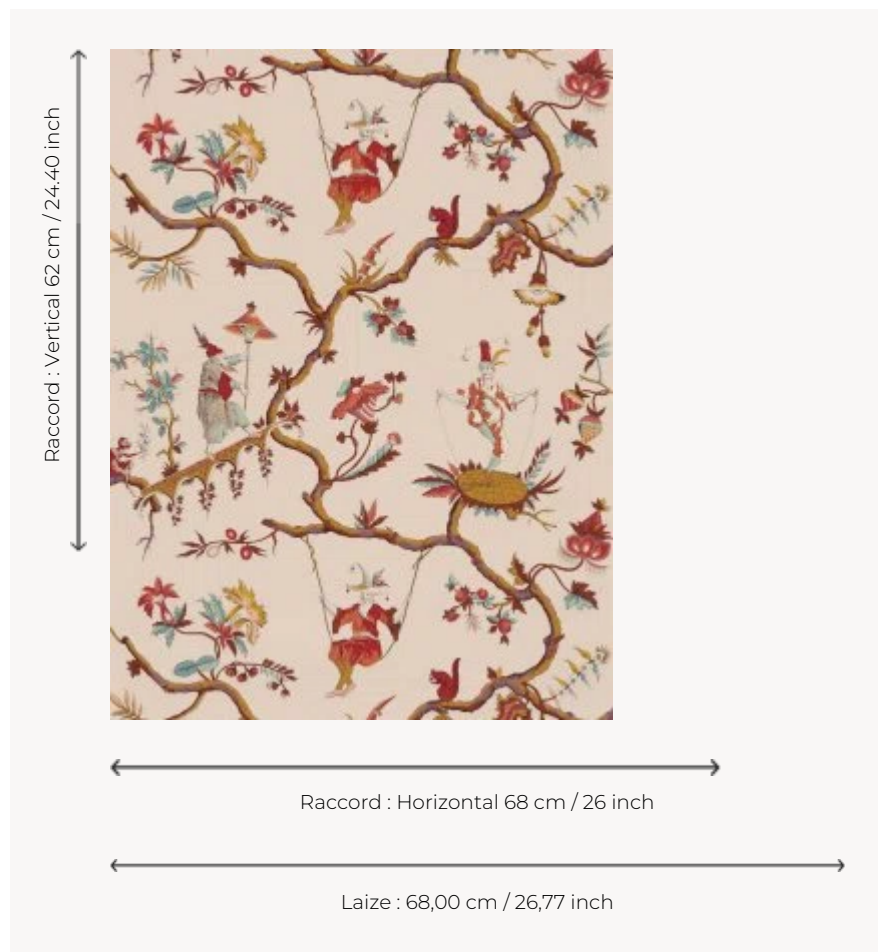

LP112002 MIKADO

Reprenant un imprimé emblématique de la Maison connu sous la référence L2804, MIKADO s'inspire librement de la toile « Les Acrobates chinois ». Pour la réalisation de cette dernière, imprimée à la manufacture Senn, Bidermann & Cie à Wesserling en 1790, le dessinateur a utilisé plusieurs oeuvres de Pillement. Impression manuelle au cadre plat.

LP112002 - Pivoine

Le manach

TYPE	Papier peints imprimés petites largeurs
UNITÉ DE VENTE	Disponible au rouleau de 4,57 mts
SUPPORT	PAPIER
COMPOSITION	-
LAIZE	68 cm / 26,77 inch
RACCORD	H: 68 cm - 26,00 inch V: 62 cm - 24,40 inch Raccord sauté
POIDS	150 gr / m ²
ENTRETIEN	
EMARGEMENT	Non émarginé
POSE/DÉPOSE	Encoller le papier Arrachable au mouillé
CERTIFICATIONS	EUROCLASS B-s1,d0 ASTM E84 Class A
NOTES	Décor imprimé au cadre plat à la main
INFORMATIONS	Temps de détrempe 2 minutes maximum Utiliser les repères pour faire le raccord lors de la pose. Pose en double coupe
LIASSE	L9979PPLM01

3 Couleurs

LP112001
Ocre

LP112002
Pivoine

LP112003
Aqua