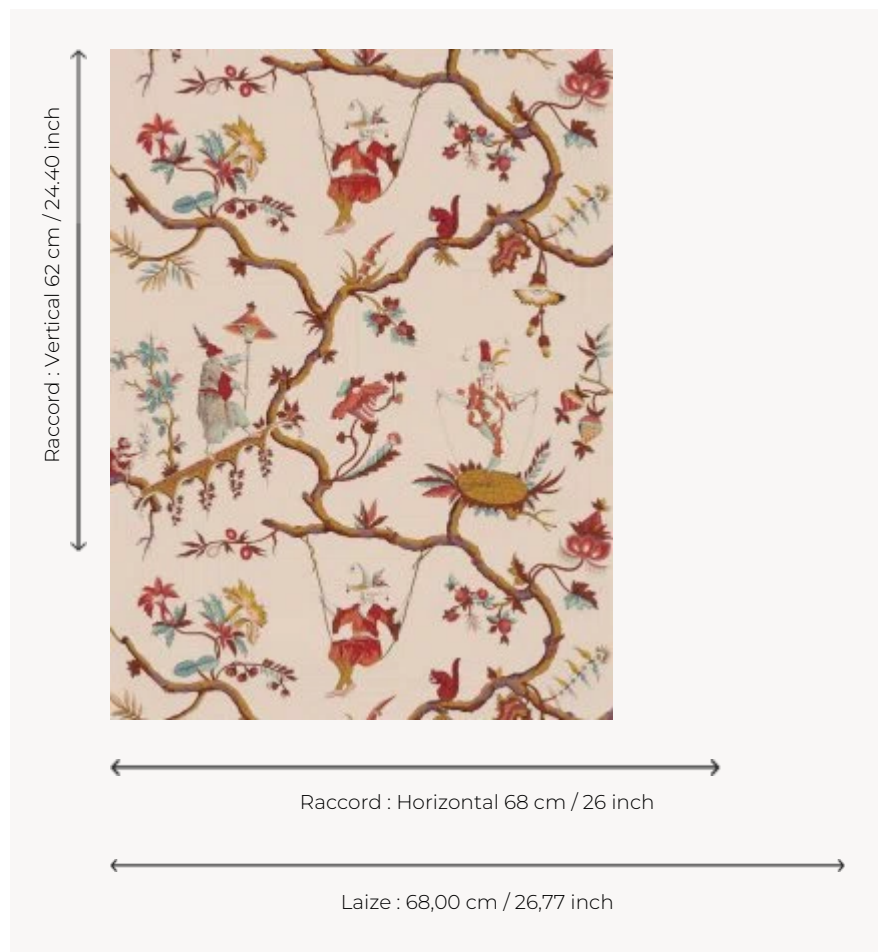

LP112002 MIKADO

Reprenant un imprimé emblématique de la Maison connu sous la référence L2804, MIKADO s'inspire librement de la toile « Les Acrobates chinois ». Pour la réalisation de cette dernière, imprimée à la manufacture Senn, Bidermann & Cie à Wesserling en 1790, le dessinateur a utilisé plusieurs oeuvres de Pillement. Impression manuelle au cadre plat.

LP112002 - Pivoine

Le manach

TYPE	Papier peints imprimés petites largeurs
UNITÉ DE VENTE	Disponible au rouleau de 4,57 mts
SUPPORT	PAPIER
COMPOSITION	-
LAIZE	68 cm / 26,77 inch
RACCORD	H: 68 cm - 26,00 inch V: 62 cm - 24,40 inch Raccord sauté
POIDS	150 gr / m ²
ENTRETIEN	
EMARGEMENT	Non émarginé
POSE/DÉPOSE	Encoller le papier Arrachable au mouillé
CERTIFICATIONS	EUROCLASS B-s1,d0 ASTM E84 Class A
NOTES	Décor imprimé au cadre plat à la main
INFORMATIONS	Temps de détrempe 2 minutes maximum Utiliser les repères pour faire le raccord lors de la pose. Pose en double coupe
LIASSE	L9979PPLM01

3 Couleurs

LP112001
Ocre

LP112002
Pivoine

LP112003
Aqua