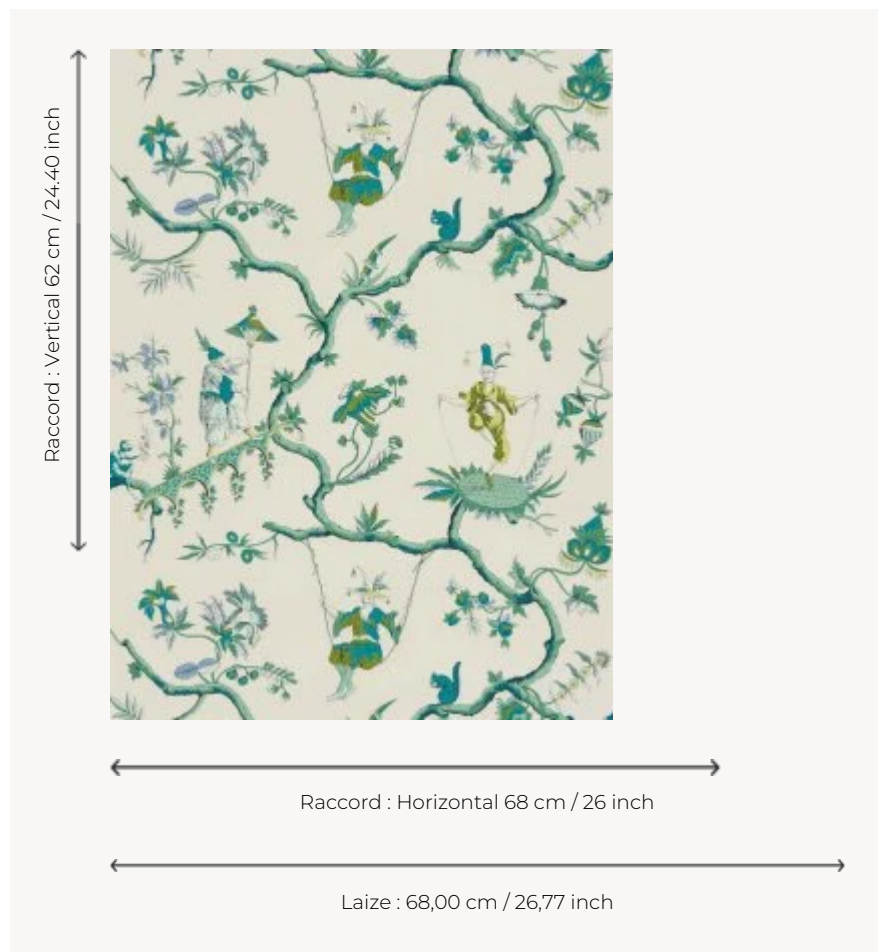

LP112003 MIKADO

Reprenant un imprimé emblématique de la Maison connu sous la référence L2804, MIKADO s'inspire librement de la toile « Les Acrobates chinois ». Pour la réalisation de cette dernière, imprimée à la manufacture Senn, Bidermann & Cie à Wesserling en 1790, le dessinateur a utilisé plusieurs oeuvres de Pillement. Impression manuelle au cadre plat.

LP112003 - Aqua

Le manach

TYPE	Papier peints imprimés petites largeurs
UNITÉ DE VENTE	Disponible au rouleau de 4,57 mts
SUPPORT	PAPIER
COMPOSITION	-
LAIZE	68 cm / 26,77 inch
RACCORD	H: 68 cm - 26,00 inch V: 62 cm - 24,40 inch Raccord sauté
POIDS	150 gr / m ²
ENTRETIEN	
EMARGEMENT	Non émarginé
POSE/DÉPOSE	Encoller le papier Arrachable au mouillé
CERTIFICATIONS	EUROCLASS B-s1,d0 ASTM E84 Class A
NOTES	Décor imprimé au cadre plat à la main
INFORMATIONS	Temps de détrempe 2 minutes maximum Utiliser les repères pour faire le raccord lors de la pose. Pose en double coupe
LIASSE	L9979PPLM01

3 Couleurs

LP112001
Ocre

LP112002
Pivoine

LP112003
Aqua