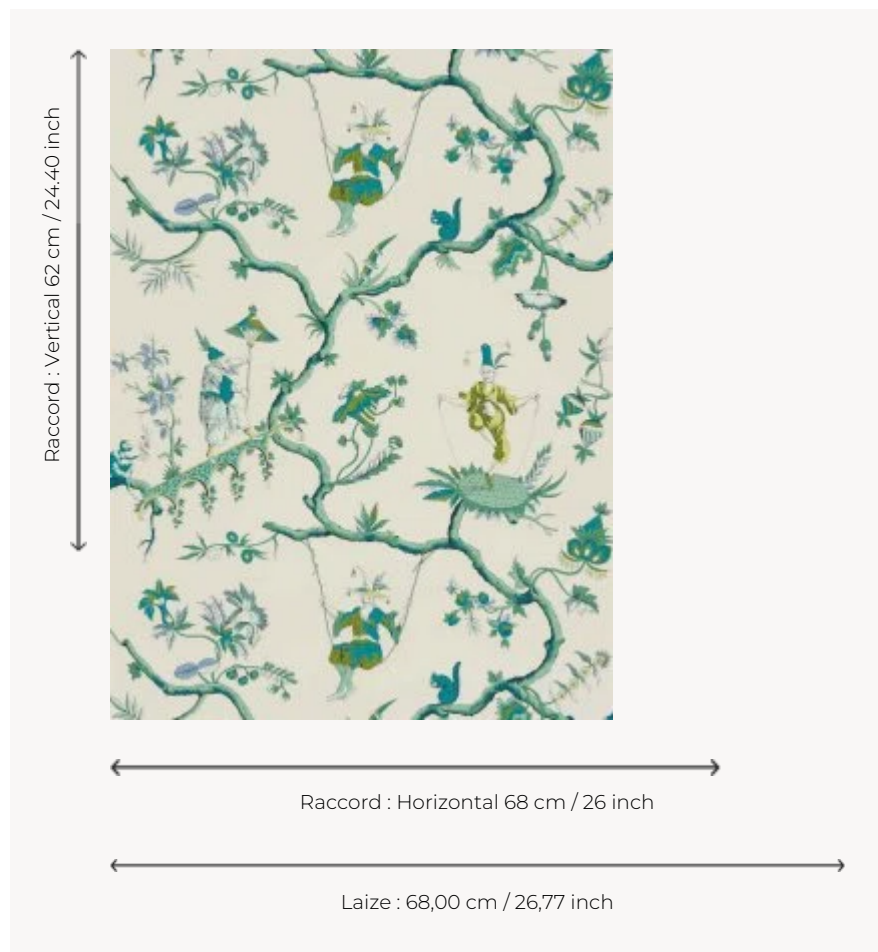

## LP112003 MIKADO

Reprenant un imprimé emblématique de la Maison connu sous la référence L2804, MIKADO s'inspire librement de la toile « Les Acrobates chinois ». Pour la réalisation de cette dernière, imprimée à la manufacture Senn, Bidermann & Cie à Wesserling en 1790, le dessinateur a utilisé plusieurs oeuvres de Pillement. Impression manuelle au cadre plat.

### LP112003 - Aqua

### Le manach

<b>TYPE</b>	Papier peints imprimés petites largeurs
<b>UNITÉ DE VENTE</b>	Disponible au rouleau de 4,57 mts
<b>SUPPORT</b>	PAPIER
<b>COMPOSITION</b>	-
<b>LAIZE</b>	68 cm / 26,77 inch
<b>RACCORD</b>	H: 68 cm - 26,00 inch V: 62 cm - 24,40 inch Raccord sauté
<b>POIDS</b>	150 gr / m <sup>2</sup>
<b>ENTRETIEN</b>	
<b>EMARGEMENT</b>	Non émarginé
<b>POSE/DÉPOSE</b>	Encoller le papier Arrachable au mouillé
<b>CERTIFICATIONS</b>	EUROCLASS B-s1,d0 ASTM E84 Class A
<b>NOTES</b>	Décor imprimé au cadre plat à la main
<b>INFORMATIONS</b>	Temps de détrempe 2 minutes maximum Utiliser les repères pour faire le raccord lors de la pose. Pose en double coupe
<b>LIASSE</b>	L9979PPLM01

## 3 Couleurs

LP112001  
Ocre

LP112002  
Pivoine

LP112003  
Aqua