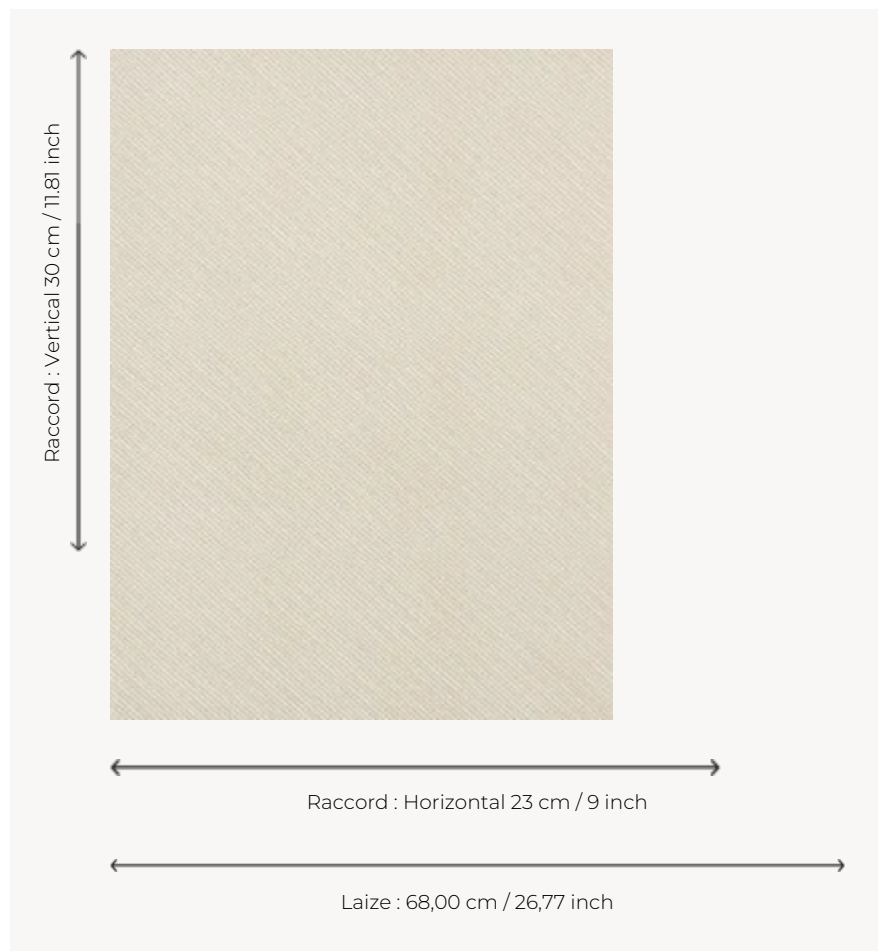

# LP113001 FLORIDE

La particularité de ce motif réside dans le placement d'une rayure légèrement ondulée, non pas verticalement comme habituellement mais en diagonale, créant ainsi un bel effet de dynamique. Impression manuelle au cadre plat.

## LP113001 - Sable

## Le manach

<b>TYPE</b>	Papier peints imprimés petites largeurs
<b>UNITÉ DE VENTE</b>	Disponible au rouleau de 4,57 mts
<b>SUPPORT</b>	PAPIER
<b>COMPOSITION</b>	-
<b>LAIZE</b>	68 cm / 26,77 inch
<b>RACCORD</b>	H: 23 cm - 9,00 inch V: 30 cm - 11,81 inch Raccord droit
<b>POIDS</b>	150 gr / m <sup>2</sup>
<b>ENTRETIEN</b>	
<b>EMARGEMENT</b>	Non émarginé
<b>POSE/DÉPOSE</b>	Encoller le papier Arrachable au mouillé
<b>CERTIFICATIONS</b>	EUROCLASS B-s1,d0 ASTM E84 Class A
<b>NOTES</b>	Décor imprimé au cadre plat à la main
<b>INFORMATIONS</b>	Temps de détrempe 2 minutes maximum Utiliser les repères pour faire le raccord lors de la pose. Pose en double coupe
<b>LIASSE</b>	L9979PPLM01

## 2 Couleurs

LP113001  
Sable

LP113005  
Rose