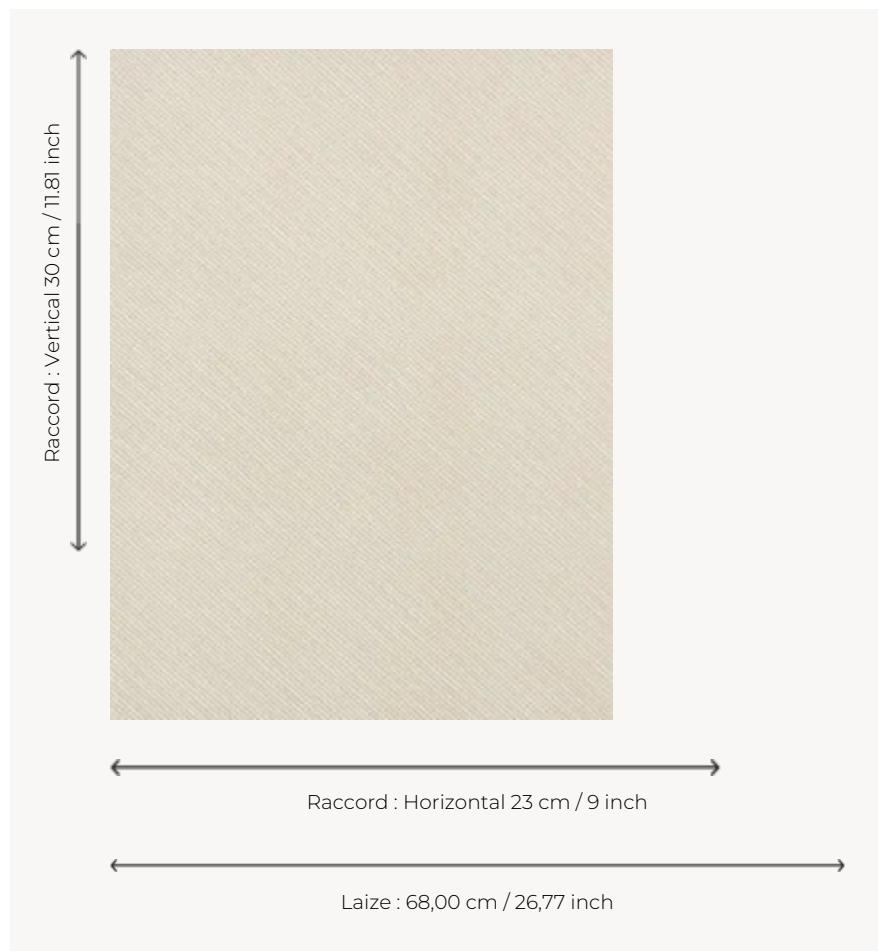

LP113001 FLORIDE

La particularité de ce motif réside dans le placement d'une rayure légèrement ondulée, non pas verticalement comme habituellement mais en diagonale, créant ainsi un bel effet de dynamique. Impression manuelle au cadre plat.

LP113001 - Sable

Le manach

TYPE	Papier peints imprimés petites largeurs
UNITÉ DE VENTE	Disponible au rouleau de 4,57 mts
SUPPORT	PAPIER
COMPOSITION	-
LAIZE	68 cm / 26,77 inch
RACCORD	H: 23 cm - 9,00 inch V: 30 cm - 11,81 inch Raccord droit
POIDS	150 gr / m ²
ENTRETIEN	
EMARGEMENT	Non émarginé
POSE/DÉPOSE	Encoller le papier Arrachable au mouillé
CERTIFICATIONS	EUROCLASS B-s1,d0 ASTM E84 Class A
NOTES	Décor imprimé au cadre plat à la main
INFORMATIONS	Temps de détrempe 2 minutes maximum Utiliser les repères pour faire le raccord lors de la pose. Pose en double coupe
LIASSE	L9979PPLM01

2 Couleurs

LP113001
Sable

LP113005
Rose