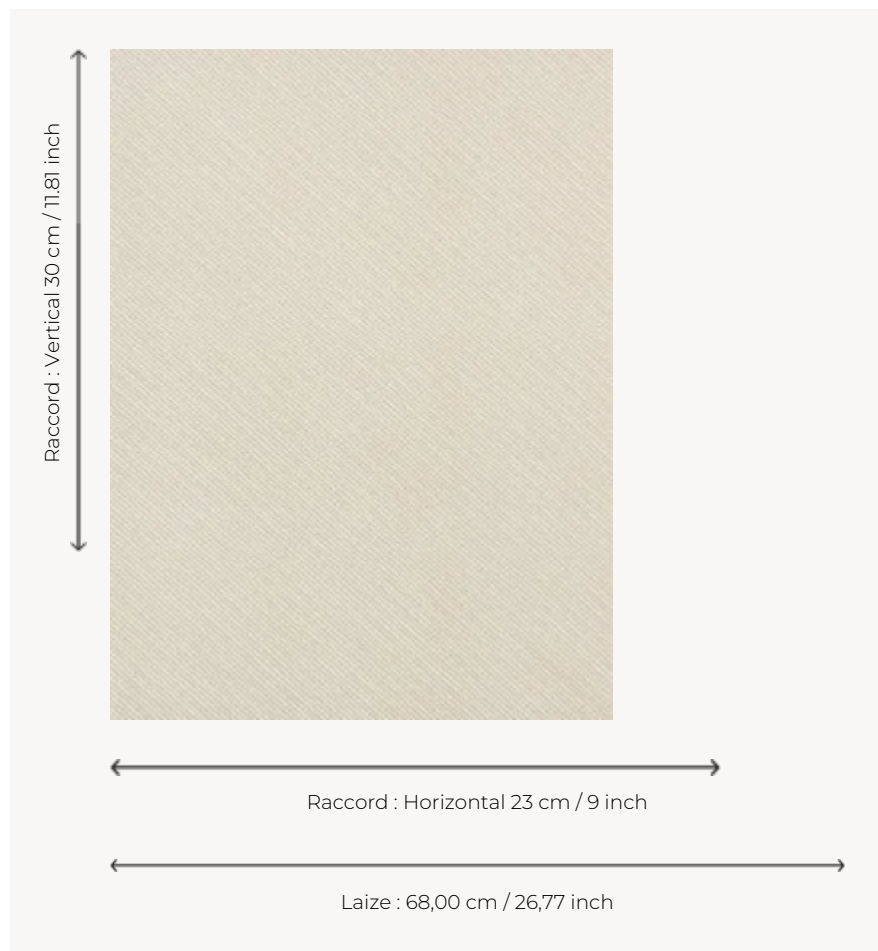

LP113001 FLORIDE

La particularité de ce motif réside dans le placement d'une rayure légèrement ondulée, non pas verticalement comme habituellement mais en diagonale, créant ainsi un bel effet de dynamique. Impression manuelle au cadre plat.

LP113001 - Sable

Le manach

TYPE	Papier peints imprimés petites largeurs
UNITÉ DE VENTE	Disponible au rouleau de 4,57 mts
SUPPORT	PAPIER
COMPOSITION	-
LAIZE	68 cm / 26,77 inch
RACCORD	H: 23 cm - 9,00 inch V: 30 cm - 11,81 inch Raccord droit
POIDS	150 gr / m ²
ENTRETIEN	
EMARGEMENT	Non émarginé
POSE/DÉPOSE	Encoller le papier Arrachable au mouillé
CERTIFICATIONS	EUROCLASS B-s1,d0 ASTM E84 Class A
NOTES	Décor imprimé au cadre plat à la main
INFORMATIONS	Temps de détrempe 2 minutes maximum Utiliser les repères pour faire le raccord lors de la pose. Pose en double coupe
LIASSE	L9979PPLM01

2 Couleurs

LP113001
Sable

LP113005
Rose