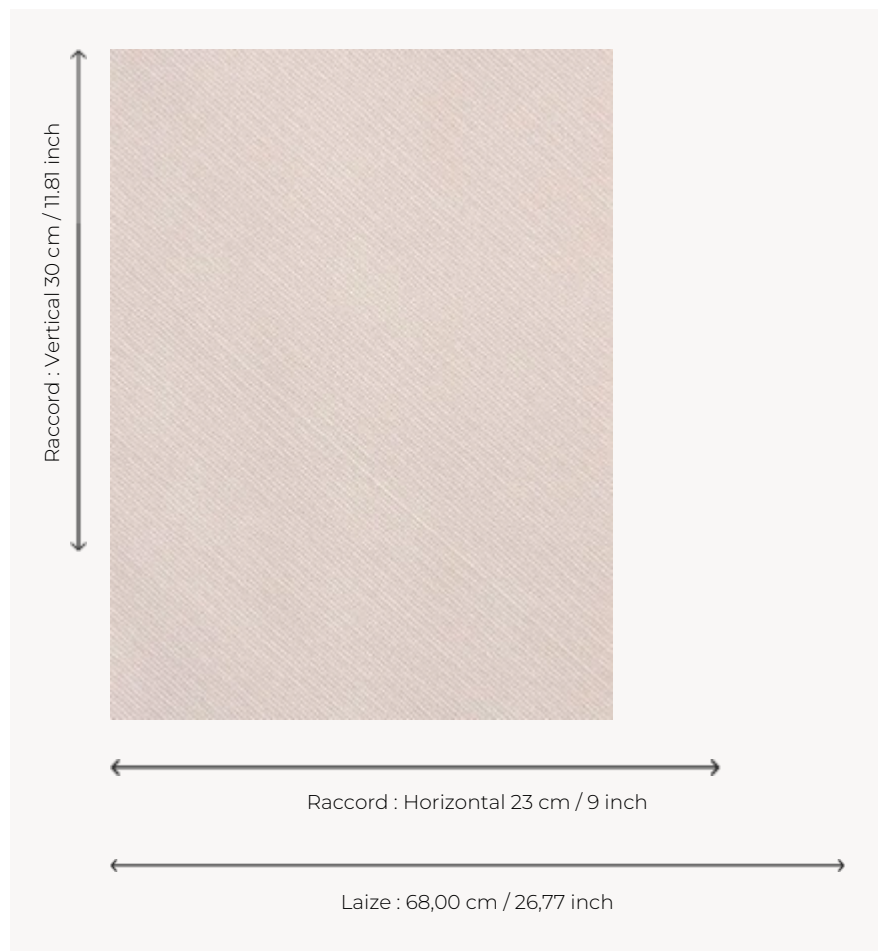

## LP113005 FLORIDE

La particularité de ce motif réside dans le placement d'une rayure légèrement ondulée, non pas verticalement comme habituellement mais en diagonale, créant ainsi un bel effet de dynamique. Impression manuelle au cadre plat.

### LP113005 - Rose

### Le manach

<b>TYPE</b>	Papier peints imprimés petites largeurs
<b>UNITÉ DE VENTE</b>	Disponible au rouleau de 4,57 mts
<b>SUPPORT</b>	PAPIER
<b>COMPOSITION</b>	-
<b>LAIZE</b>	68 cm / 26,77 inch
<b>RACCORD</b>	H: 23 cm - 9,00 inch V: 30 cm - 11,81 inch Raccord droit
<b>POIDS</b>	150 gr / m <sup>2</sup>
<b>ENTRETIEN</b>	
<b>EMARGEMENT</b>	Non émargé
<b>POSE/DÉPOSE</b>	Encoller le papier Arrachable au mouillé
<b>CERTIFICATIONS</b>	EUROCLASS B-s1,d0 ASTM E84 Class A
<b>NOTES</b>	Décor imprimé au cadre plat à la main
<b>INFORMATIONS</b>	Temps de détrempe 2 minutes maximum Utiliser les repères pour faire le raccord lors de la pose. Pose en double coupe
<b>LIASSE</b>	L9979PPLM01

## 2 Couleurs

LP113001  
Sable

LP113005  
Rose