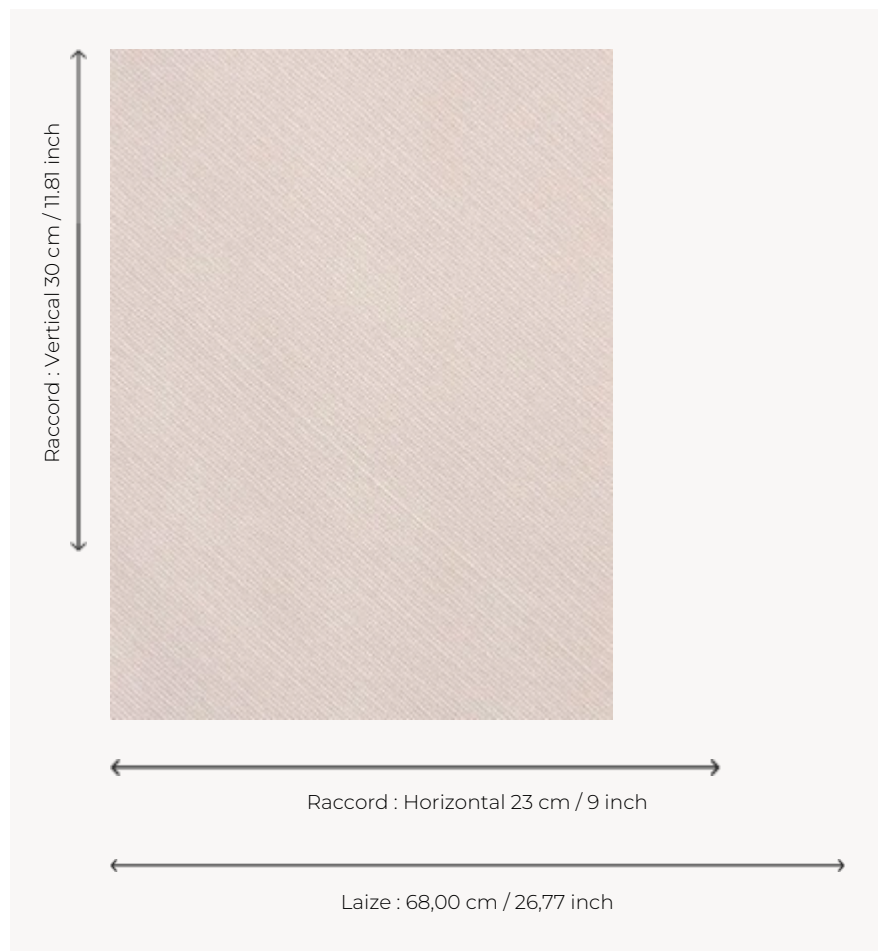

LP113005 FLORIDE

La particularité de ce motif réside dans le placement d'une rayure légèrement ondulée, non pas verticalement comme habituellement mais en diagonale, créant ainsi un bel effet de dynamique. Impression manuelle au cadre plat.

LP113005 - Rose

Le manach

TYPE	Papier peints imprimés petites largeurs
UNITÉ DE VENTE	Disponible au rouleau de 4,57 mts
SUPPORT	PAPIER
COMPOSITION	-
LAIZE	68 cm / 26,77 inch
RACCORD	H: 23 cm - 9,00 inch V: 30 cm - 11,81 inch Raccord droit
POIDS	150 gr / m ²
ENTRETIEN	
EMARGEMENT	Non émargé
POSE/DÉPOSE	Encoller le papier Arrachable au mouillé
CERTIFICATIONS	EUROCLASS B-s1,d0 ASTM E84 Class A
NOTES	Décor imprimé au cadre plat à la main
INFORMATIONS	Temps de détrempe 2 minutes maximum Utiliser les repères pour faire le raccord lors de la pose. Pose en double coupe
LIASSE	L9979PPLM01

2 Couleurs

LP113001
Sable

LP113005
Rose