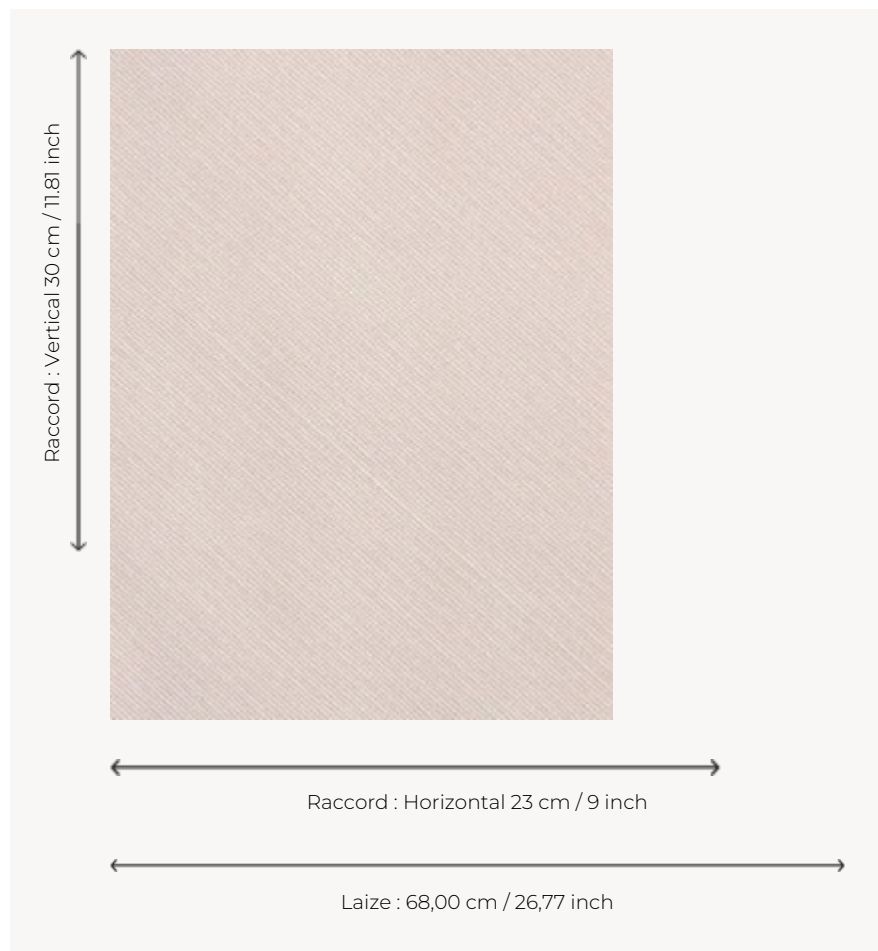

LP113005 FLORIDE

La particularité de ce motif réside dans le placement d'une rayure légèrement ondulée, non pas verticalement comme habituellement mais en diagonale, créant ainsi un bel effet de dynamique. Impression manuelle au cadre plat.

LP113005 - Rose

Le manach

TYPE	Papier peints imprimés petites largeurs
UNITÉ DE VENTE	Disponible au rouleau de 4,57 mts
SUPPORT	PAPIER
COMPOSITION	-
LAIZE	68 cm / 26,77 inch
RACCORD	H: 23 cm - 9,00 inch V: 30 cm - 11,81 inch Raccord droit
POIDS	150 gr / m ²
ENTRETIEN	
EMARGEMENT	Non émargé
POSE/DÉPOSE	Encoller le papier Arrachable au mouillé
CERTIFICATIONS	EUROCLASS B-s1,d0 ASTM E84 Class A
NOTES	Décor imprimé au cadre plat à la main
INFORMATIONS	Temps de détrempe 2 minutes maximum Utiliser les repères pour faire le raccord lors de la pose. Pose en double coupe
LIASSE	L9979PPLM01

2 Couleurs

LP113001
Sable

LP113005
Rose