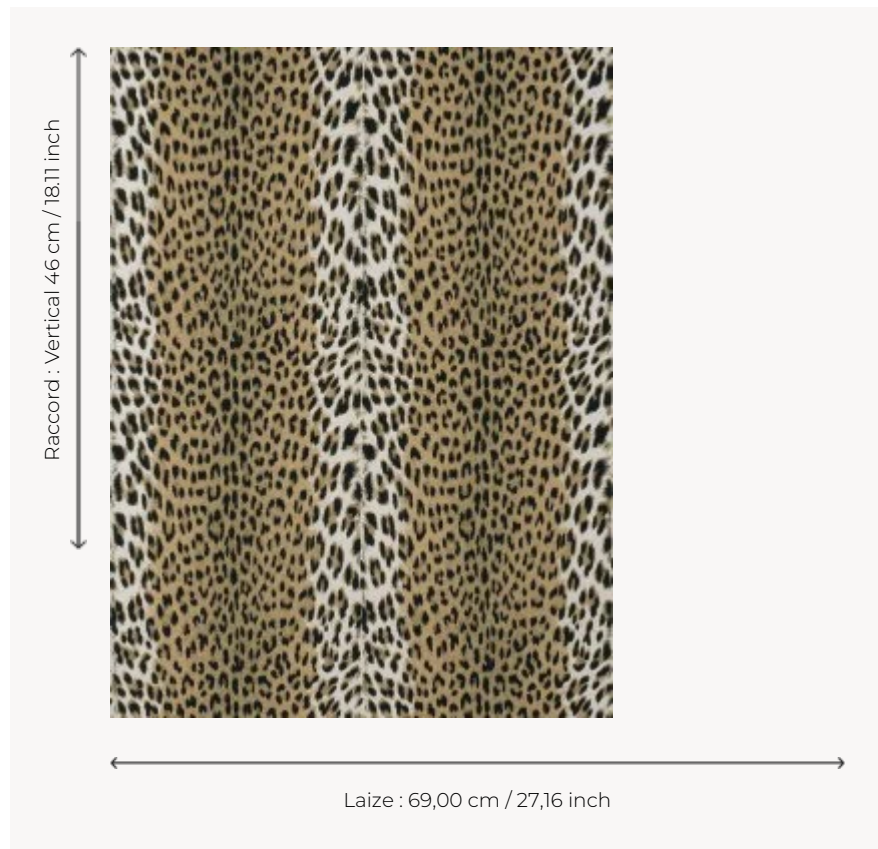

W4396001 WALLPAPER PANTHERE

Peau de panthère. Papiers peints imprimés au cadre à la main. Non émarginés.

W4396001 - Natural

Boussac

TYPE	Papier peints imprimés petites largeurs
UNITÉ DE VENTE	Disponible au rouleau de 4,57 mts
SUPPORT	PAPIER
COMPOSITION	-
LAIZE	69 cm / 27,16 inch
RACCORD	V: 46 cm - 18,11 inch Raccord droit
POIDS	187 gr / m ²
ENTRETIEN	
EMARGEMENT	Non émarginé
POSE/DÉPOSE	Encoller le papier Arrachable au mouillé
CERTIFICATIONS	EUROCLASS B-s1,d0 ASTM E84 Class A
NOTES	Décor imprimé au cadre plat à la main
INFORMATIONS	Temps de détrempe 2 minutes maximum Utiliser les repères pour faire le raccord lors de la pose. Pose en double coupe

1 Couleurs

W4396001
Natural