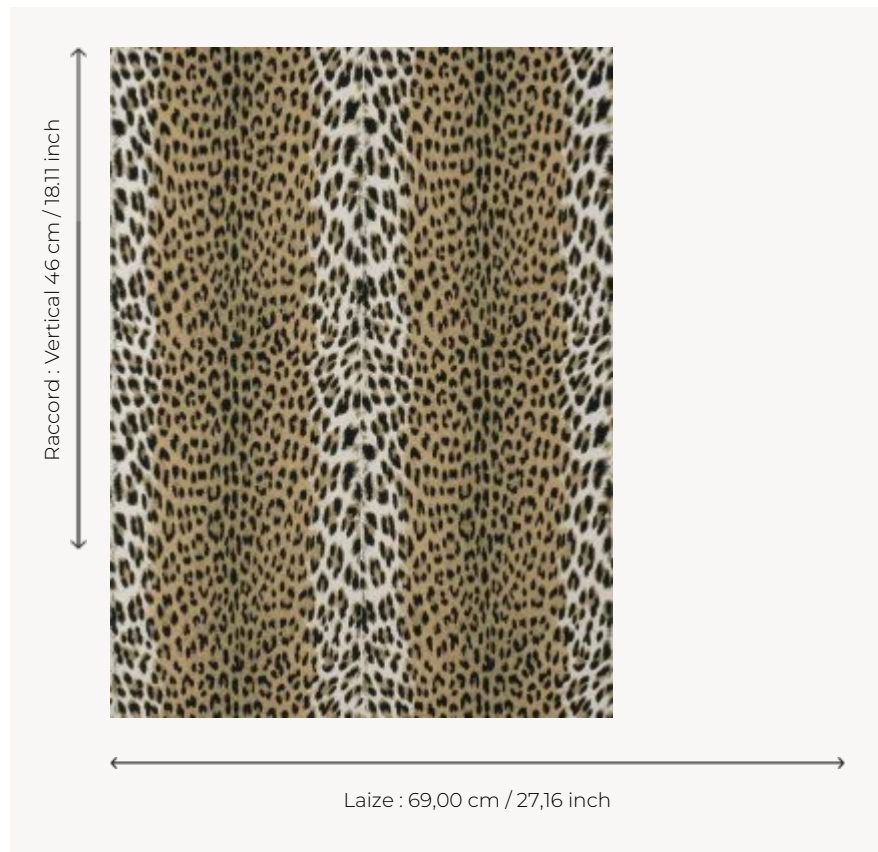

W4396001 WALLPAPER PANTHERE

Peau de panthère. Papiers peints imprimés au cadre à la main. Non émarginés.

W4396001 - Natural

Boussac

TYPE	Papier peints imprimés petites largeurs
UNITÉ DE VENTE	Disponible au rouleau de 4,57 mts
SUPPORT	PAPIER
COMPOSITION	-
LAIZE	69 cm / 27,16 inch
RACCORD	V: 46 cm - 18,11 inch Raccord droit
POIDS	187 gr / m ²
ENTRETIEN	
EMARGEMENT	Non émarginé
POSE/DÉPOSE	Encoller le papier Arrachable au mouillé
CERTIFICATIONS	EUROCLASS B-s1,d0 ASTM E84 Class A
NOTES	Décor imprimé au cadre plat à la main
INFORMATIONS	Temps de détrempe 2 minutes maximum Utiliser les repères pour faire le raccord lors de la pose. Pose en double coupe

1 Couleurs

W4396001
Natural