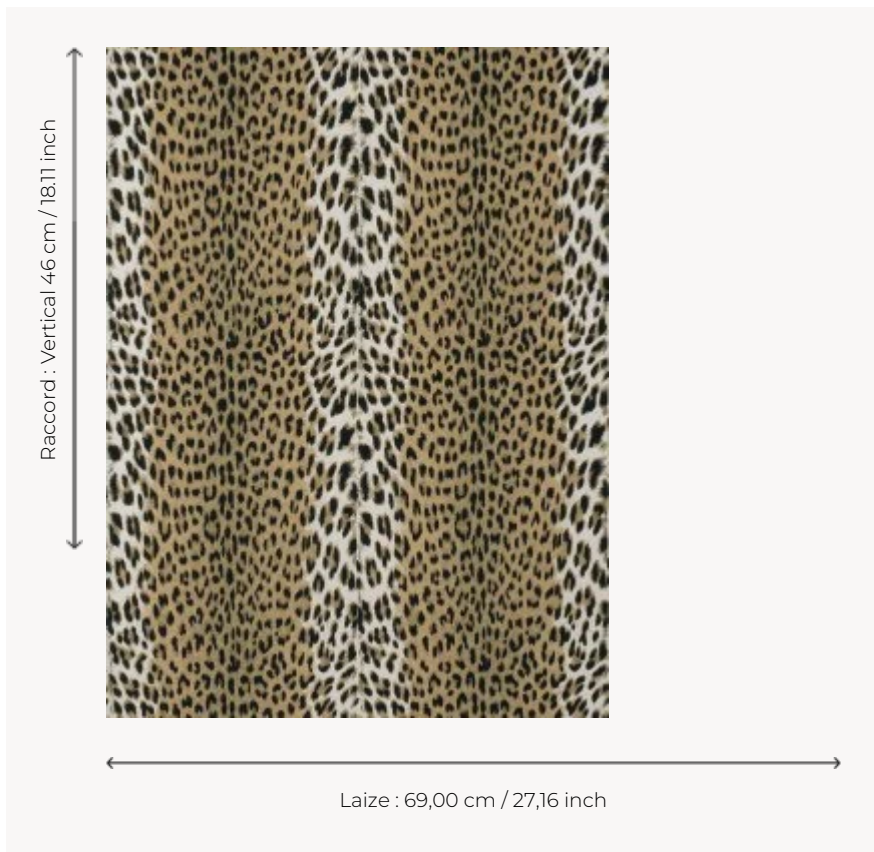

W4396001 WALLPAPER PANTHERE

Peau de panthère. Papiers peints imprimés au cadre à la main. Non émarginés.

W4396001 - Natural

Boussac

TYPE	Papier peints imprimés petites largeurs
UNITÉ DE VENTE	Disponible au rouleau de 4,57 mts
SUPPORT	PAPIER
COMPOSITION	-
LAIZE	69 cm / 27,16 inch
RACCORD	V: 46 cm - 18,11 inch Raccord droit
POIDS	187 gr / m ²
ENTRETIEN	
EMARGEMENT	Non émarginé
POSE/DÉPOSE	Encoller le papier Arrachable au mouillé
CERTIFICATIONS	EUROCLASS B-s1,d0 ASTM E84 Class A
NOTES	Décor imprimé au cadre plat à la main
INFORMATIONS	Temps de détrempe 2 minutes maximum Utiliser les repères pour faire le raccord lors de la pose. Pose en double coupe

1 Couleurs

W4396001
Natural