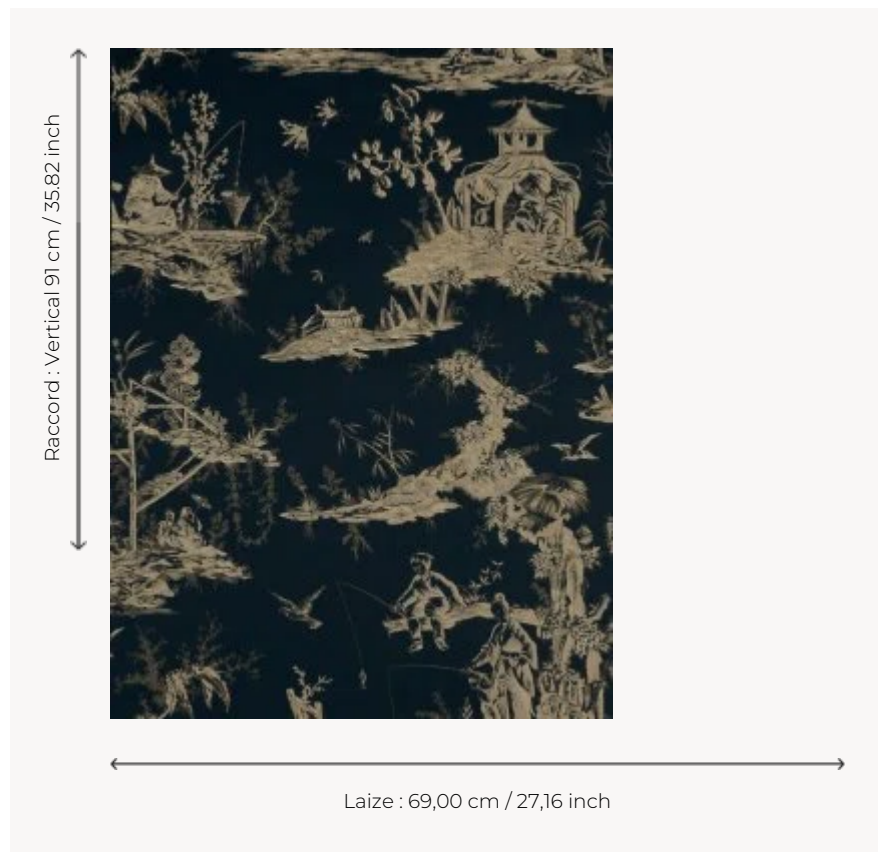

## W4515A07 WALLPAPER KANAWA

Toile de Jouy représentant pavillons et scènes de pêche. Papiers peints imprimés au cadre à la main.  
Non émargés.

### Boussac

<b>TYPE</b>	Papiers peints imprimés petites largeurs
<b>UNITÉ DE VENTE</b>	Disponible au rouleau de 4,57 mts
<b>SUPPORT</b>	PAPIER
<b>COMPOSITION</b>	-
<b>LAIZE</b>	69 cm / 27,16 inch
<b>RACCORD</b>	V: 91 cm - 35,82 inch Raccord droit
<b>POIDS</b>	187 gr / m <sup>2</sup>
<b>ENTRETIEN</b>	
<b>EMARGEMENT</b>	Non émargé
<b>POSE/DÉPOSE</b>	Encoller le papier Arrachable au mouillé
<b>CERTIFICATIONS</b>	EUROCLASS B-s1,d0 ASTM E84 Class A
<b>NOTES</b>	Décor imprimé au cadre plat à la main
<b>INFORMATIONS</b>	Temps de détrempe 2 minutes maximum Utiliser les repères pour faire le raccord lors de la pose. Pose en double coupe

## 8 Couleurs

W4515A07  
Black ivory

W4515A08  
Icy white

W4515A09  
Black white

W4515A11  
Platinum

W4515B07  
Black ivory

W4515B08  
Icy white

W4515B09  
Black white