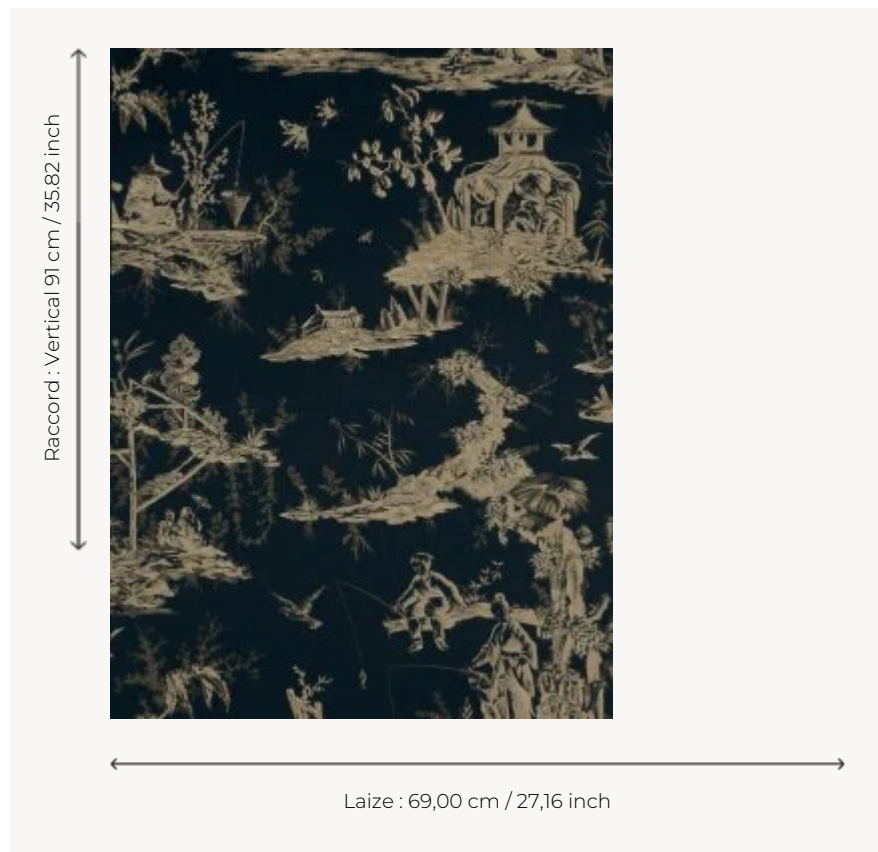

W4515A07 WALLPAPER KANAWA

Toile de Jouy représentant pavillons et scènes de pêche. Papiers peints imprimés au cadre à la main.
Non émarginés.

W4515A07 - Black ivory

Boussac

TYPE	Papiers peints imprimés petites largeurs
UNITÉ DE VENTE	Disponible au rouleau de 4,57 mts
SUPPORT	PAPIER
COMPOSITION	-
LAIZE	69 cm / 27,16 inch
RACCORD	V: 91 cm - 35,82 inch Raccord droit
POIDS	187 gr / m ²
ENTRETIEN	
EMARGEMENT	Non émarginé
POSE/DÉPOSE	Encoller le papier Arrachable au mouillé
CERTIFICATIONS	EUROCLASS B-s1,d0 ASTM E84 Class A
NOTES	Décor imprimé au cadre plat à la main
INFORMATIONS	Temps de détrempe 2 minutes maximum Utiliser les repères pour faire le raccord lors de la pose. Pose en double coupe

8 Couleurs

W4515A07
Black ivory

W4515A08
Icy white

W4515A09
Black white

W4515A11
Platinum

W4515B07
Black ivory

W4515B08
Icy white

W4515B09
Black white