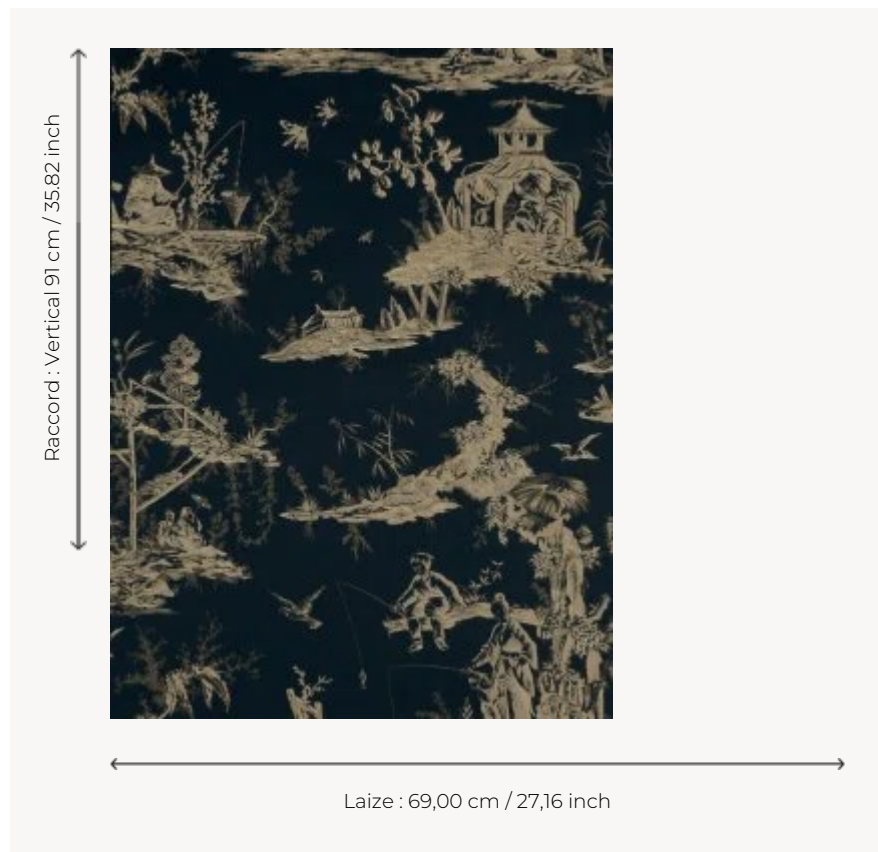

## W4515A07 WALLPAPER KANAWA

Toile de Jouy représentant pavillons et scènes de pêche. Papiers peints imprimés au cadre à la main.  
Non émarginés.

### Boussac

<b>TYPE</b>	Papiers peints imprimés petites largeurs
<b>UNITÉ DE VENTE</b>	Disponible au rouleau de 4,57 mts
<b>SUPPORT</b>	PAPIER
<b>COMPOSITION</b>	-
<b>LAIZE</b>	69 cm / 27,16 inch
<b>RACCORD</b>	V: 91 cm - 35,82 inch Raccord droit
<b>POIDS</b>	187 gr / m <sup>2</sup>
<b>ENTRETIEN</b>	
<b>EMARGEMENT</b>	Non émarginé
<b>POSE/DÉPOSE</b>	Encoller le papier Arrachable au mouillé
<b>CERTIFICATIONS</b>	EUROCLASS B-s1,d0 ASTM E84 Class A
<b>NOTES</b>	Décor imprimé au cadre plat à la main
<b>INFORMATIONS</b>	Temps de détrempe 2 minutes maximum Utiliser les repères pour faire le raccord lors de la pose. Pose en double coupe

## 8 Couleurs

W4515A07  
Black ivory

W4515A08  
Icy white

W4515A09  
Black white

W4515A11  
Platinum

W4515B07  
Black ivory

W4515B08  
Icy white

W4515B09  
Black white