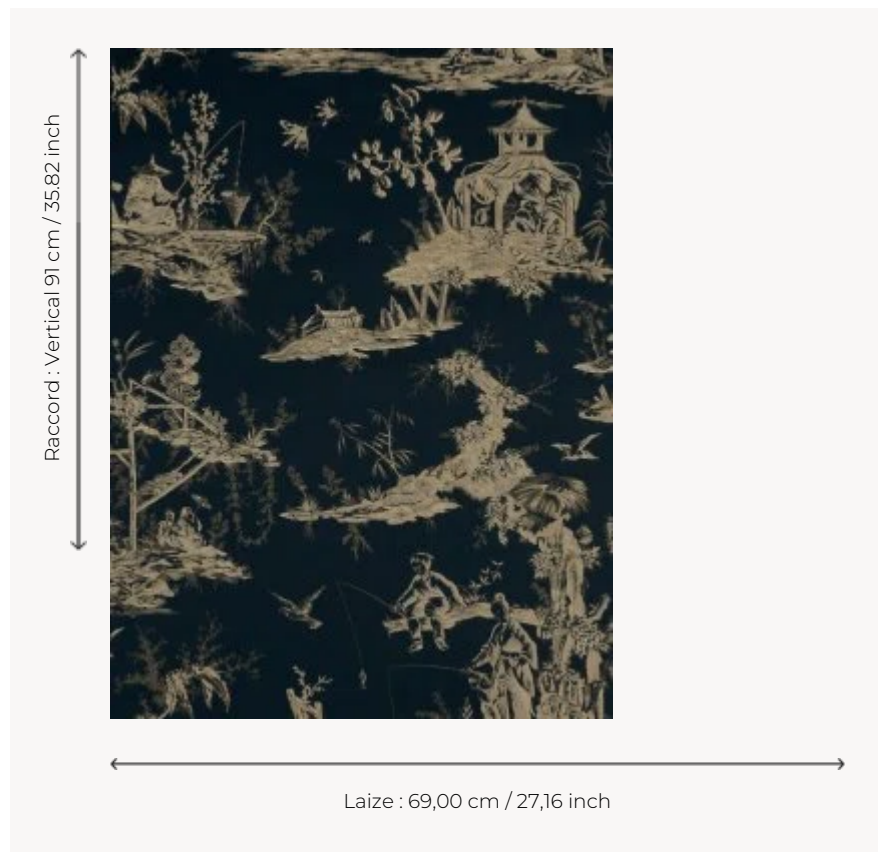

W4515A07 WALLPAPER KANAWA

Toile de Jouy représentant pavillons et scènes de pêche. Papiers peints imprimés au cadre à la main.
Non émarginés.

W4515A07 - Black ivory

Boussac

TYPE	Papiers peints imprimés petites largeurs
UNITÉ DE VENTE	Disponible au rouleau de 4,57 mts
SUPPORT	PAPIER
COMPOSITION	-
LAIZE	69 cm / 27,16 inch
RACCORD	V: 91 cm - 35,82 inch Raccord droit
POIDS	187 gr / m ²
ENTRETIEN	
EMARGEMENT	Non émarginé
POSE/DÉPOSE	Encoller le papier Arrachable au mouillé
CERTIFICATIONS	EUROCLASS B-s1,d0 ASTM E84 Class A
NOTES	Décor imprimé au cadre plat à la main
INFORMATIONS	Temps de détrempe 2 minutes maximum Utiliser les repères pour faire le raccord lors de la pose. Pose en double coupe

8 Couleurs

W4515A07
Black ivory

W4515A08
Icy white

W4515A09
Black white

W4515A11
Platinum

W4515B07
Black ivory

W4515B08
Icy white

W4515B09
Black white