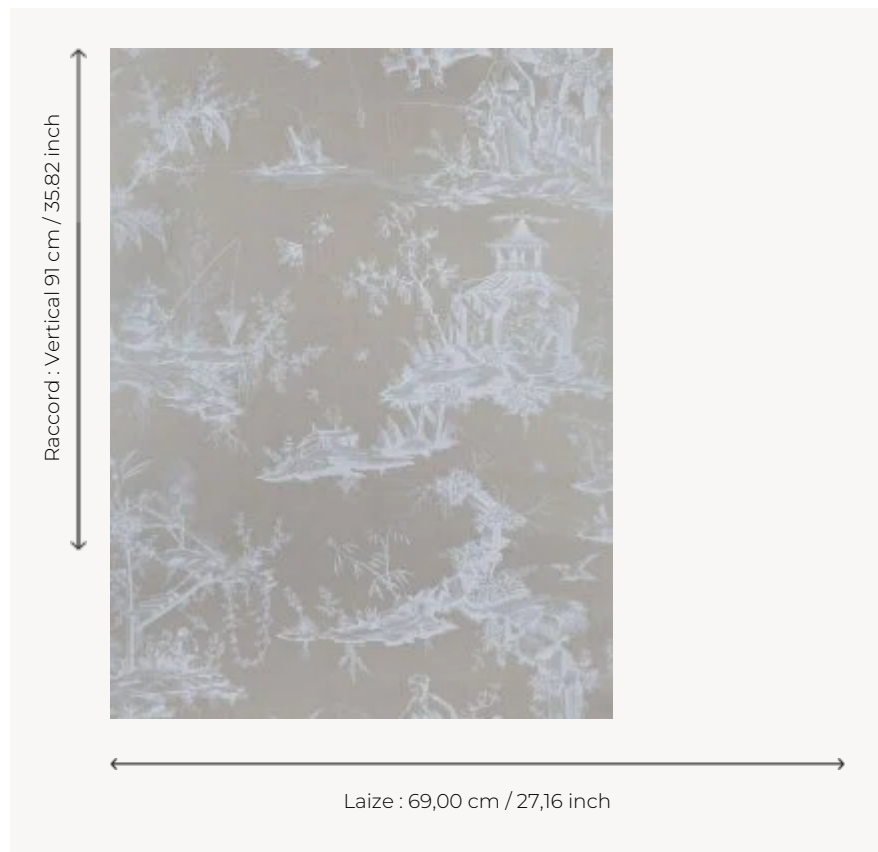

## W4515A08 WALLPAPER KANAWA

Toile de Jouy représentant pavillons et scènes de pêche. Papiers peints imprimés au cadre à la main.  
Non émarginés.

### W4515A08 - Icy white

### Boussac

<b>TYPE</b>	Papiers peints imprimés petites largeurs
<b>UNITÉ DE VENTE</b>	Disponible au rouleau de 4,57 mts
<b>SUPPORT</b>	PAPIER
<b>COMPOSITION</b>	-
<b>LAIZE</b>	69 cm / 27,16 inch
<b>RACCORD</b>	V: 91 cm - 35,82 inch Raccord droit
<b>POIDS</b>	187 gr / m <sup>2</sup>
<b>ENTRETIEN</b>	
<b>EMARGEMENT</b>	Non émarginé
<b>POSE/DÉPOSE</b>	Encoller le papier Arrachable au mouillé
<b>CERTIFICATIONS</b>	EUROCLASS B-s1,d0 ASTM E84 Class A
<b>NOTES</b>	Décor imprimé au cadre plat à la main
<b>INFORMATIONS</b>	Temps de détrempe 2 minutes maximum Utiliser les repères pour faire le raccord lors de la pose. Pose en double coupe

## 8 Couleurs

W4515A07  
Black ivory

W4515A08  
Icy white

W4515A09  
Black white

W4515A11  
Platinum

W4515B07  
Black ivory

W4515B08  
Icy white

W4515B09  
Black white