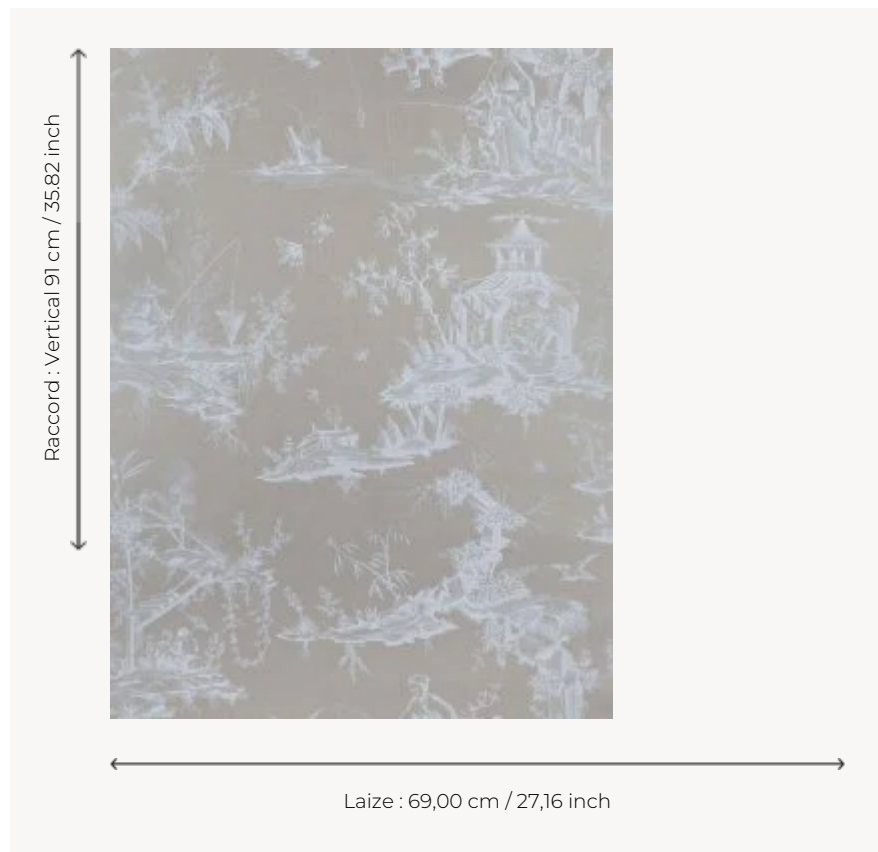

W4515A08 WALLPAPER KANAWA

Toile de Jouy représentant pavillons et scènes de pêche. Papiers peints imprimés au cadre à la main.
Non émarginés.

W4515A08 - Icy white

Boussac

TYPE	Papiers peints imprimés petites largeurs
UNITÉ DE VENTE	Disponible au rouleau de 4,57 mts
SUPPORT	PAPIER
COMPOSITION	-
LAIZE	69 cm / 27,16 inch
RACCORD	V: 91 cm - 35,82 inch Raccord droit
POIDS	187 gr / m ²
ENTRETIEN	
EMARGEMENT	Non émarginé
POSE/DÉPOSE	Encoller le papier Arrachable au mouillé
CERTIFICATIONS	EUROCLASS B-s1,d0 ASTM E84 Class A
NOTES	Décor imprimé au cadre plat à la main
INFORMATIONS	Temps de détrempe 2 minutes maximum Utiliser les repères pour faire le raccord lors de la pose. Pose en double coupe

8 Couleurs

W4515A07
Black ivory

W4515A08
Icy white

W4515A09
Black white

W4515A11
Platinum

W4515B07
Black ivory

W4515B08
Icy white

W4515B09
Black white