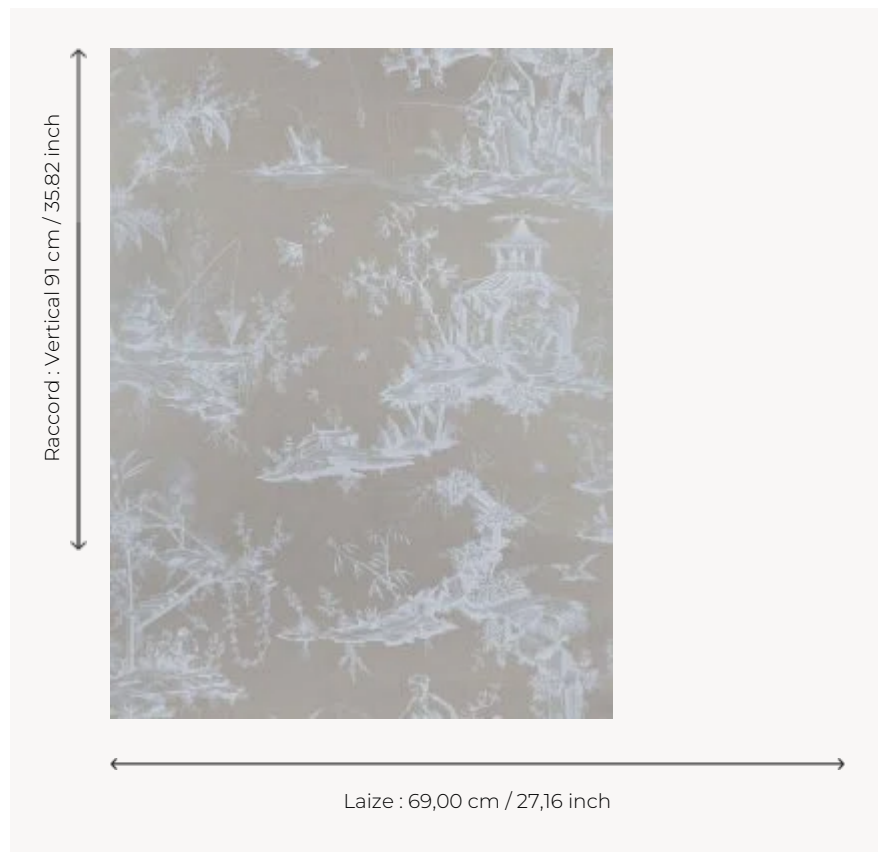

W4515A08 WALLPAPER KANAWA

Toile de Jouy représentant pavillons et scènes de pêche. Papiers peints imprimés au cadre à la main.
Non émarginés.

W4515A08 - Icy white

Boussac

| | |
|-----------------------|---|
| TYPE | Papiers peints imprimés petites largeurs |
| UNITÉ DE VENTE | Disponible au rouleau de 4,57 mts |
| SUPPORT | PAPIER |
| COMPOSITION | - |
| LAIZE | 69 cm / 27,16 inch |
| RACCORD | V: 91 cm - 35,82 inch Raccord droit |
| POIDS | 187 gr / m ² |
| ENTRETIEN | |
| EMARGEMENT | Non émarginé |
| POSE/DÉPOSE | Encoller le papier Arrachable au mouillé |
| CERTIFICATIONS | EUROCLASS B-s1,d0 ASTM E84 Class A |
| NOTES | Décor imprimé au cadre plat à la main |
| INFORMATIONS | Temps de détrempe 2 minutes maximum Utiliser les repères pour faire le raccord lors de la pose. Pose en double coupe |

8 Couleurs

W4515A07
Black ivory

W4515A08
Icy white

W4515A09
Black white

W4515A11
Platinum

W4515B07
Black ivory

W4515B08
Icy white

W4515B09
Black white