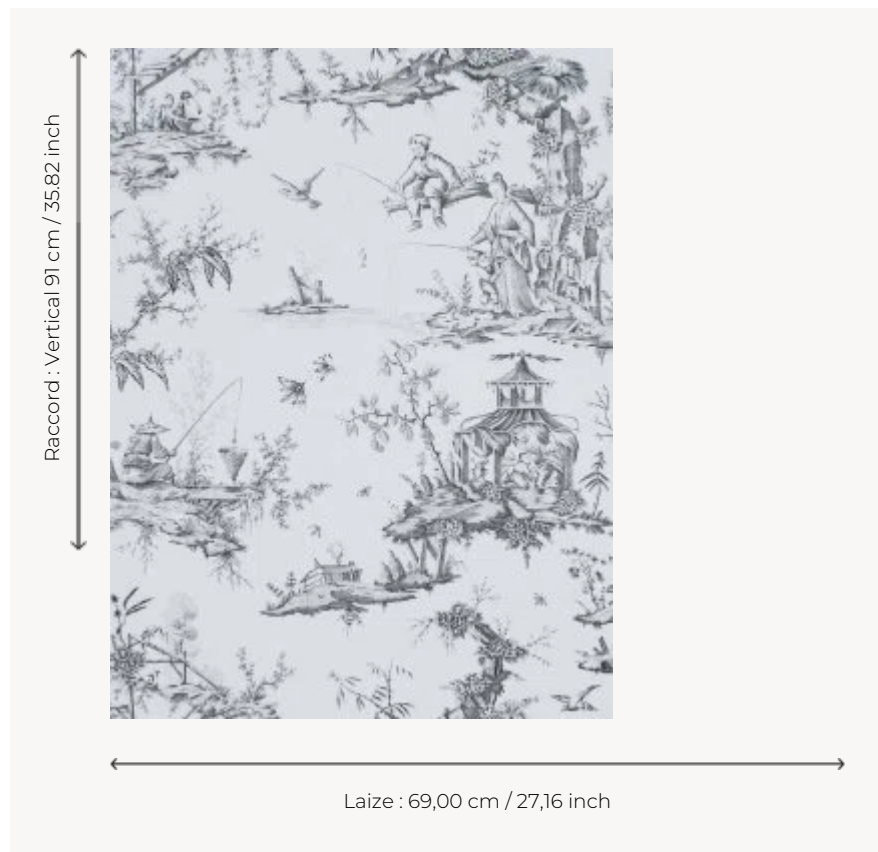

## W4515A09 WALLPAPER KANAWA

Toile de Jouy représentant pavillons et scènes de pêche. Papiers peints imprimés au cadre à la main.  
Non émarginés.

### Boussac

<b>TYPE</b>	Papiers peints imprimés petites largeurs
<b>UNITÉ DE VENTE</b>	Disponible au rouleau de 4,57 mts
<b>SUPPORT</b>	PAPIER
<b>COMPOSITION</b>	-
<b>LAIZE</b>	69 cm / 27,16 inch
<b>RACCORD</b>	V: 91 cm - 35,82 inch Raccord droit
<b>POIDS</b>	187 gr / m <sup>2</sup>
<b>ENTRETIEN</b>	
<b>EMARGEMENT</b>	Non émarginé
<b>POSE/DÉPOSE</b>	Encoller le papier Arrachable au mouillé
<b>CERTIFICATIONS</b>	EUROCLASS B-s1,d0 ASTM E84 Class A
<b>NOTES</b>	Décor imprimé au cadre plat à la main
<b>INFORMATIONS</b>	Temps de détrempe 2 minutes maximum Utiliser les repères pour faire le raccord lors de la pose. Pose en double coupe