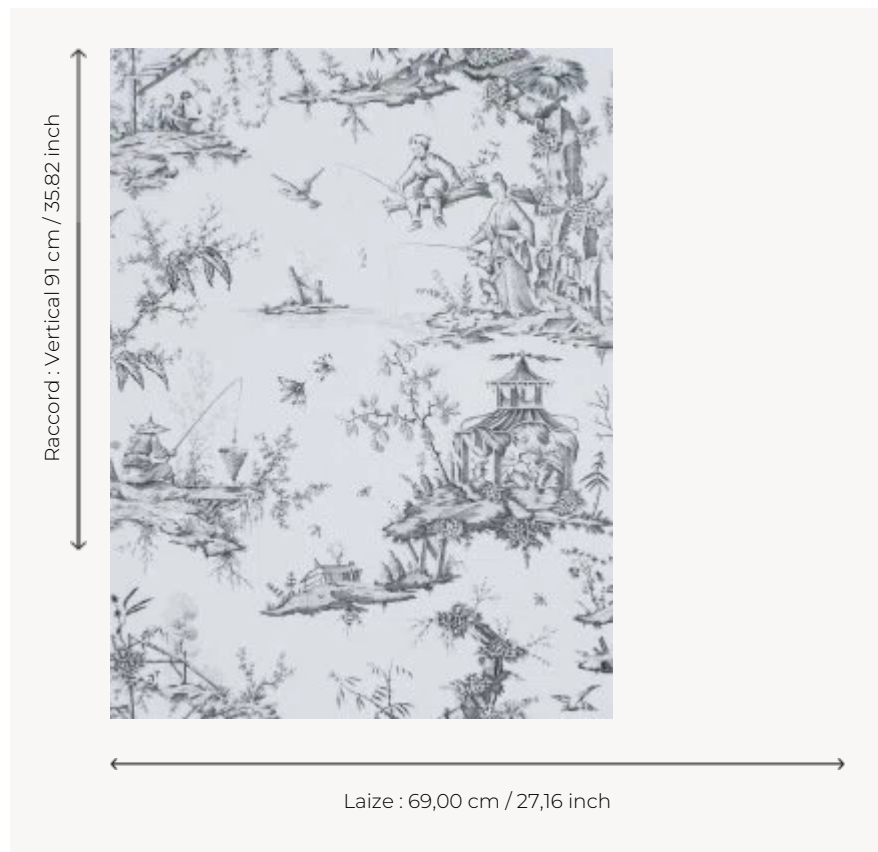

W4515A09 WALLPAPER KANAWA

Toile de Jouy représentant pavillons et scènes de pêche. Papiers peints imprimés au cadre à la main.
Non émarginés.

W4515A09 - Black white

Boussac

TYPE	Papiers peints imprimés petites largeurs
UNITÉ DE VENTE	Disponible au rouleau de 4,57 mts
SUPPORT	PAPIER
COMPOSITION	-
LAIZE	69 cm / 27,16 inch
RACCORD	V: 91 cm - 35,82 inch Raccord droit
POIDS	187 gr / m ²
ENTRETIEN	
EMARGEMENT	Non émarginé
POSE/DÉPOSE	Encoller le papier Arrachable au mouillé
CERTIFICATIONS	EUROCLASS B-s1,d0 ASTM E84 Class A
NOTES	Décor imprimé au cadre plat à la main
INFORMATIONS	Temps de détrempe 2 minutes maximum Utiliser les repères pour faire le raccord lors de la pose. Pose en double coupe

8 Couleurs

W4515A07
Black ivory

W4515A08
Icy white

W4515A09
Black white

W4515A11
Platinum

W4515B07
Black ivory

W4515B08
Icy white

W4515B09
Black white