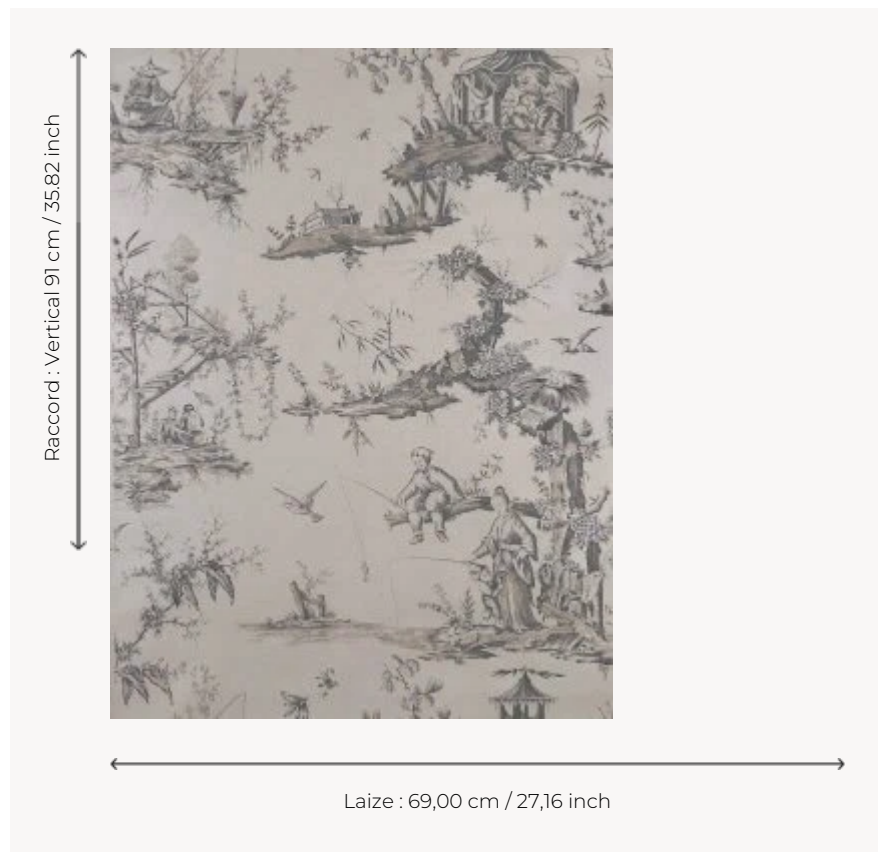

## W4515A11 WALLPAPER KANAWA

Toile de Jouy représentant pavillons et scènes de pêche. Papiers peints imprimés au cadre à la main.  
Non émarginés.

### Boussac

<b>TYPE</b>	Papiers peints imprimés petites largeurs
<b>UNITÉ DE VENTE</b>	Disponible au rouleau de 4,57 mts
<b>SUPPORT</b>	PAPIER
<b>COMPOSITION</b>	-
<b>LAIZE</b>	69 cm / 27,16 inch
<b>RACCORD</b>	V: 91 cm - 35,82 inch Raccord droit
<b>POIDS</b>	187 gr / m <sup>2</sup>
<b>ENTRETIEN</b>	
<b>EMARGEMENT</b>	Non émarginé
<b>POSE/DÉPOSE</b>	Encoller le papier Arrachable au mouillé
<b>CERTIFICATIONS</b>	EUROCLASS B-s1,d0 ASTM E84 Class A
<b>NOTES</b>	Décor imprimé au cadre plat à la main
<b>INFORMATIONS</b>	Temps de détrempe 2 minutes maximum Utiliser les repères pour faire le raccord lors de la pose. Pose en double coupe