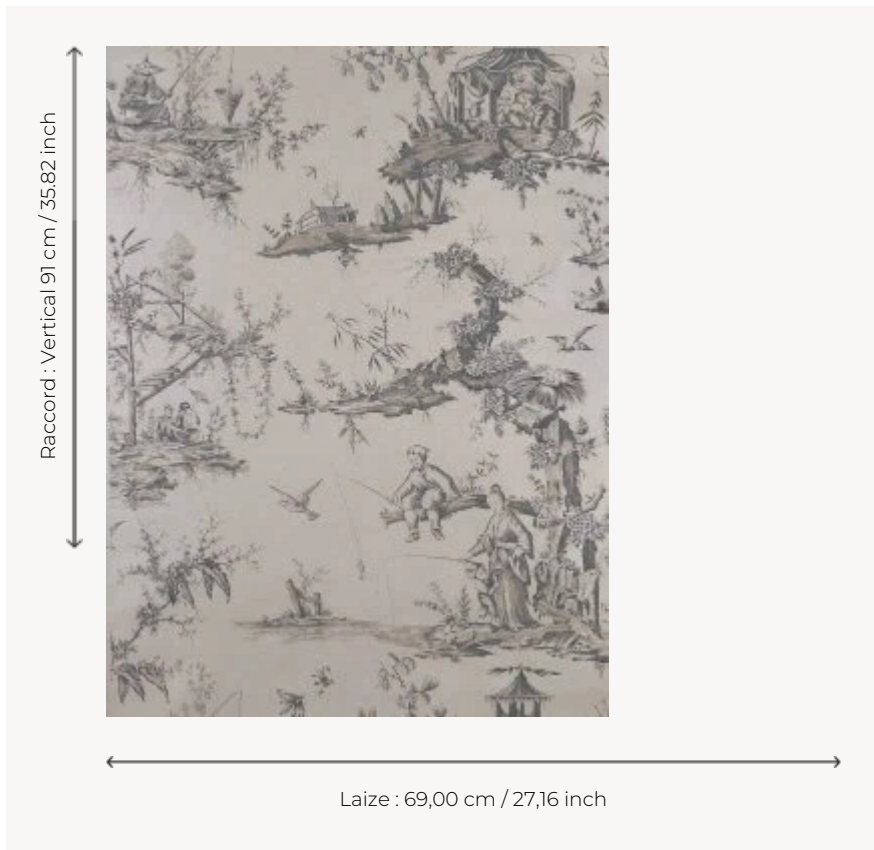

W4515A11 WALLPAPER KANAWA

Toile de Jouy représentant pavillons et scènes de pêche. Papiers peints imprimés au cadre à la main.
Non émarginés.

W4515A11 - Platinum

Boussac

TYPE	Papiers peints imprimés petites largeurs
UNITÉ DE VENTE	Disponible au rouleau de 4,57 mts
SUPPORT	PAPIER
COMPOSITION	-
LAIZE	69 cm / 27,16 inch
RACCORD	V: 91 cm - 35,82 inch Raccord droit
POIDS	187 gr / m ²
ENTRETIEN	
EMARGEMENT	Non émarginé
POSE/DÉPOSE	Encoller le papier Arrachable au mouillé
CERTIFICATIONS	EUROCLASS B-s1,d0 ASTM E84 Class A
NOTES	Décor imprimé au cadre plat à la main
INFORMATIONS	Temps de détrempe 2 minutes maximum Utiliser les repères pour faire le raccord lors de la pose. Pose en double coupe

8 Couleurs

W4515A07
Black ivory

W4515A08
Icy white

W4515A09
Black white

W4515A11
Platinum

W4515B07
Black ivory

W4515B08
Icy white

W4515B09
Black white