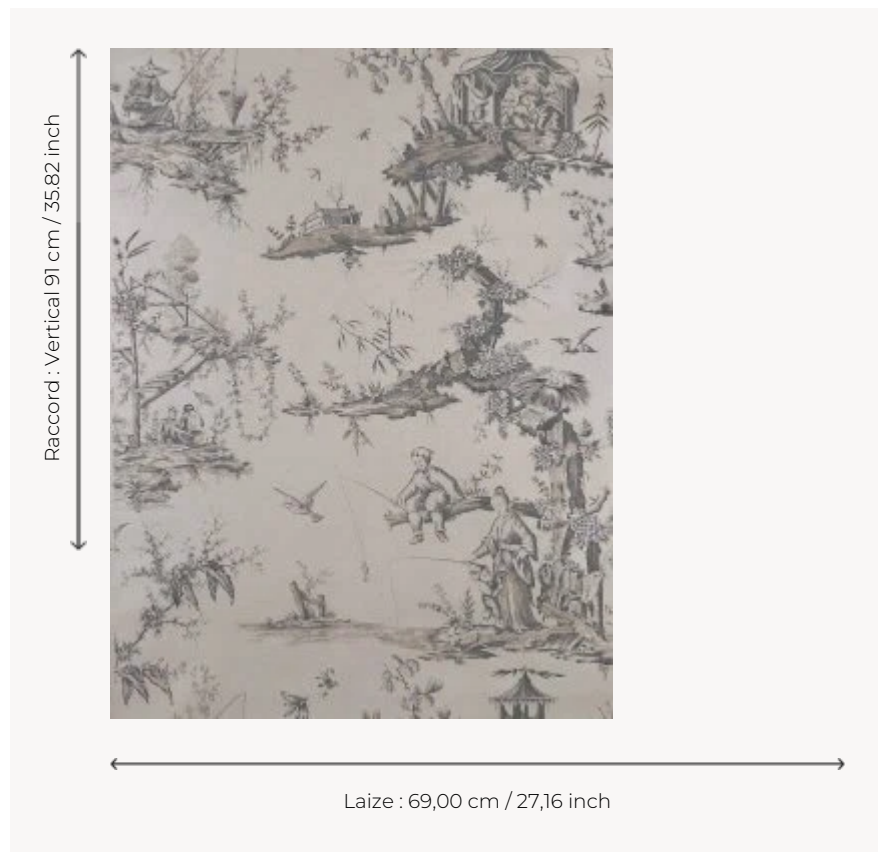

## W4515A11 WALLPAPER KANAWA

Toile de Jouy représentant pavillons et scènes de pêche. Papiers peints imprimés au cadre à la main.  
Non émarginés.

### Boussac

<b>TYPE</b>	Papiers peints imprimés petites largeurs
<b>UNITÉ DE VENTE</b>	Disponible au rouleau de 4,57 mts
<b>SUPPORT</b>	PAPIER
<b>COMPOSITION</b>	-
<b>LAIZE</b>	69 cm / 27,16 inch
<b>RACCORD</b>	V: 91 cm - 35,82 inch Raccord droit
<b>POIDS</b>	187 gr / m <sup>2</sup>
<b>ENTRETIEN</b>	
<b>EMARGEMENT</b>	Non émarginé
<b>POSE/DÉPOSE</b>	Encoller le papier Arrachable au mouillé
<b>CERTIFICATIONS</b>	EUROCLASS B-s1,d0 ASTM E84 Class A
<b>NOTES</b>	Décor imprimé au cadre plat à la main
<b>INFORMATIONS</b>	Temps de détrempe 2 minutes maximum Utiliser les repères pour faire le raccord lors de la pose. Pose en double coupe