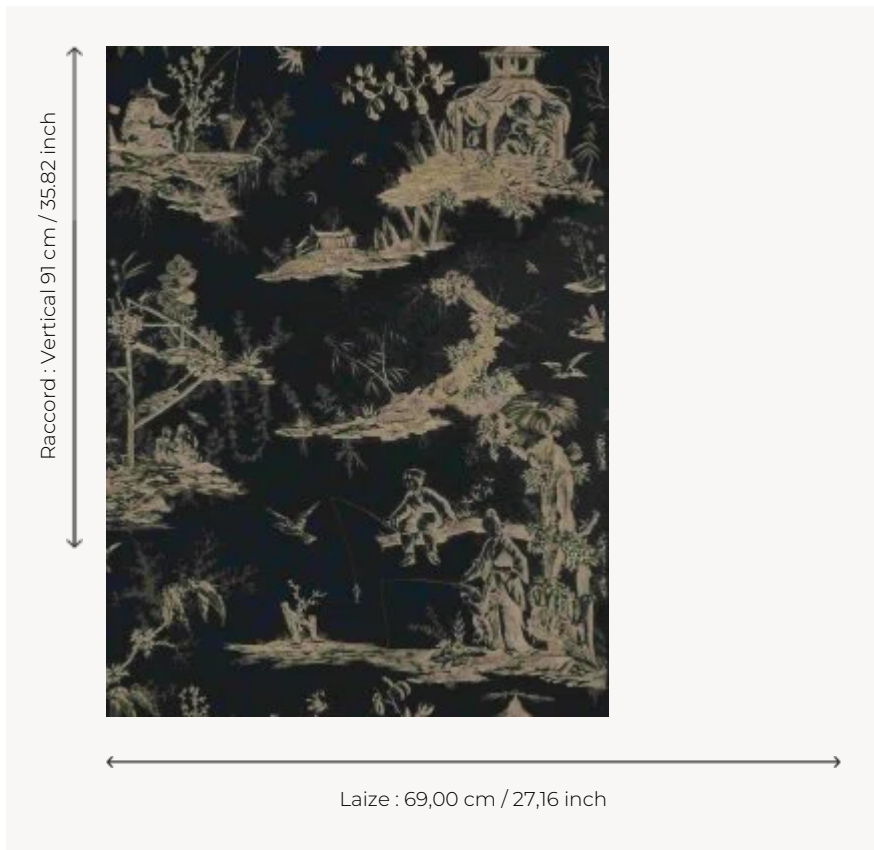

## W4515B07 WALLPAPER KANAWA

Toile de Jouy représentant pavillons et scènes de pêche. Papiers peints imprimés au cadre à la main.  
Non émarginés.

### Boussac

<b>TYPE</b>	Papiers peints imprimés petites largeurs
<b>UNITÉ DE VENTE</b>	Disponible au rouleau de 4,57 mts
<b>SUPPORT</b>	PAPIER
<b>COMPOSITION</b>	-
<b>LAIZE</b>	69 cm / 27,16 inch
<b>RACCORD</b>	V: 91 cm - 35,82 inch Raccord droit
<b>POIDS</b>	187 gr / m <sup>2</sup>
<b>ENTRETIEN</b>	
<b>EMARGEMENT</b>	Non émarginé
<b>POSE/DÉPOSE</b>	Encoller le papier Arrachable au mouillé
<b>CERTIFICATIONS</b>	EUROCLASS B-s1,d0 ASTM E84 Class A
<b>NOTES</b>	Décor imprimé au cadre plat à la main
<b>INFORMATIONS</b>	Temps de détrempe 2 minutes maximum Utiliser les repères pour faire le raccord lors de la pose. Pose en double coupe

## 8 Couleurs

W4515A07  
Black ivory

W4515A08  
Icy white

W4515A09  
Black white

W4515A11  
Platinum

W4515B07  
Black ivory

W4515B08  
Icy white

W4515B09  
Black white