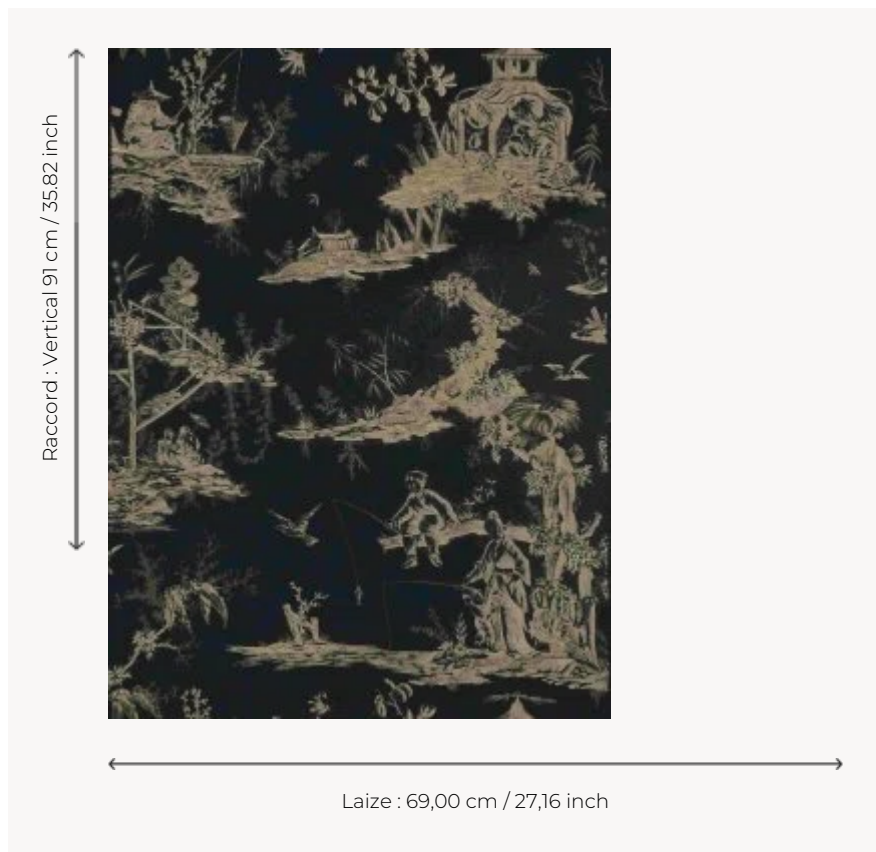

## W4515B07 WALLPAPER KANAWA

Toile de Jouy représentant pavillons et scènes de pêche. Papiers peints imprimés au cadre à la main.  
Non émarginés.

### Boussac

<b>TYPE</b>	Papiers peints imprimés petites largeurs
<b>UNITÉ DE VENTE</b>	Disponible au rouleau de 4,57 mts
<b>SUPPORT</b>	PAPIER
<b>COMPOSITION</b>	-
<b>LAIZE</b>	69 cm / 27,16 inch
<b>RACCORD</b>	V: 91 cm - 35,82 inch Raccord droit
<b>POIDS</b>	187 gr / m <sup>2</sup>
<b>ENTRETIEN</b>	
<b>EMARGEMENT</b>	Non émarginé
<b>POSE/DÉPOSE</b>	Encoller le papier Arrachable au mouillé
<b>CERTIFICATIONS</b>	EUROCLASS B-s1,d0 ASTM E84 Class A
<b>NOTES</b>	Décor imprimé au cadre plat à la main
<b>INFORMATIONS</b>	Temps de détrempe 2 minutes maximum Utiliser les repères pour faire le raccord lors de la pose. Pose en double coupe

## 8 Couleurs

W4515A07  
Black ivory

W4515A08  
Icy white

W4515A09  
Black white

W4515A11  
Platinum

W4515B07  
Black ivory

W4515B08  
Icy white

W4515B09  
Black white