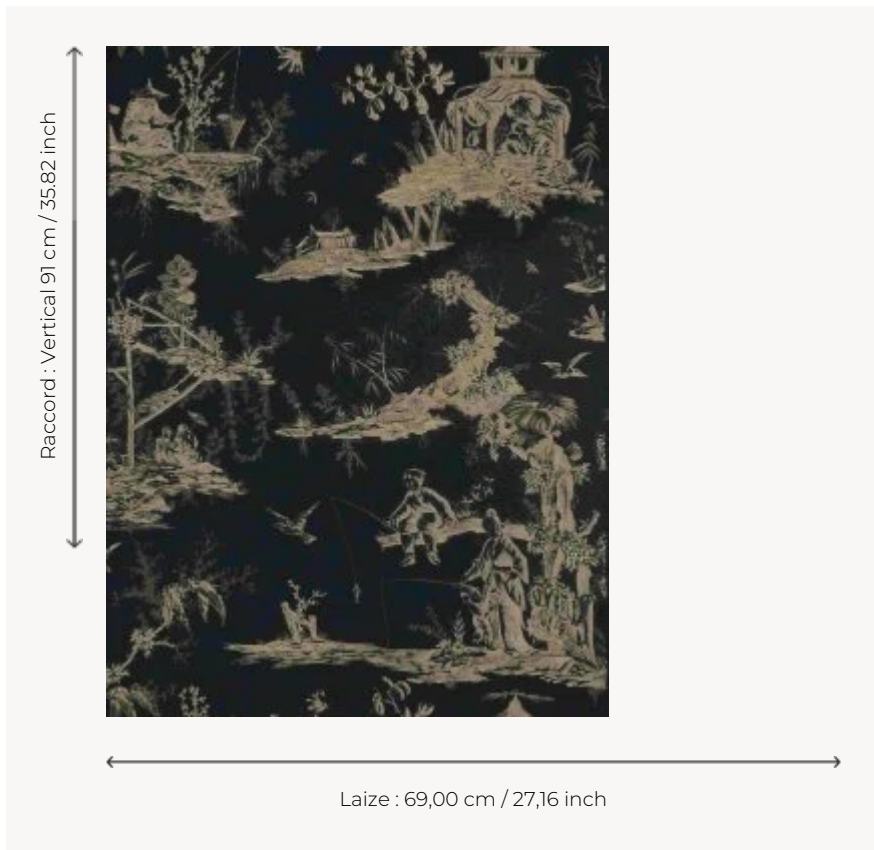

W4515B07 WALLPAPER KANAWA

Toile de Jouy représentant pavillons et scènes de pêche. Papiers peints imprimés au cadre à la main.
Non émarginés.

W4515B07 - Black ivory

Boussac

TYPE	Papiers peints imprimés petites largeurs
UNITÉ DE VENTE	Disponible au rouleau de 4,57 mts
SUPPORT	PAPIER
COMPOSITION	-
LAIZE	69 cm / 27,16 inch
RACCORD	V: 91 cm - 35,82 inch Raccord droit
POIDS	187 gr / m ²
ENTRETIEN	
EMARGEMENT	Non émarginé
POSE/DÉPOSE	Encoller le papier Arrachable au mouillé
CERTIFICATIONS	EUROCLASS B-s1,d0 ASTM E84 Class A
NOTES	Décor imprimé au cadre plat à la main
INFORMATIONS	Temps de détrempe 2 minutes maximum Utiliser les repères pour faire le raccord lors de la pose. Pose en double coupe

8 Couleurs

W4515A07
Black ivory

W4515A08
Icy white

W4515A09
Black white

W4515A11
Platinum

W4515B07
Black ivory

W4515B08
Icy white

W4515B09
Black white