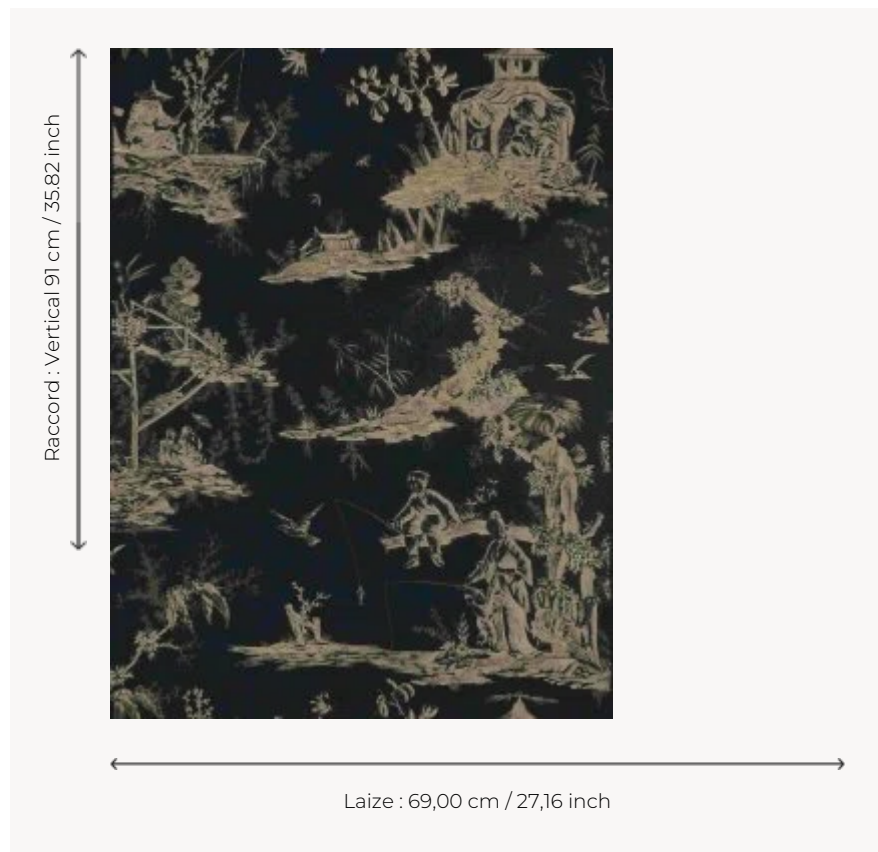

## W4515B07 WALLPAPER KANAWA

Toile de Jouy représentant pavillons et scènes de pêche. Papiers peints imprimés au cadre à la main.  
Non émarginés.

### Boussac

<b>TYPE</b>	Papiers peints imprimés petites largeurs
<b>UNITÉ DE VENTE</b>	Disponible au rouleau de 4,57 mts
<b>SUPPORT</b>	PAPIER
<b>COMPOSITION</b>	-
<b>LAIZE</b>	69 cm / 27,16 inch
<b>RACCORD</b>	V: 91 cm - 35,82 inch Raccord droit
<b>POIDS</b>	187 gr / m <sup>2</sup>
<b>ENTRETIEN</b>	
<b>EMARGEMENT</b>	Non émarginé
<b>POSE/DÉPOSE</b>	Encoller le papier Arrachable au mouillé
<b>CERTIFICATIONS</b>	EUROCLASS B-s1,d0 ASTM E84 Class A
<b>NOTES</b>	Décor imprimé au cadre plat à la main
<b>INFORMATIONS</b>	Temps de détrempe 2 minutes maximum Utiliser les repères pour faire le raccord lors de la pose. Pose en double coupe