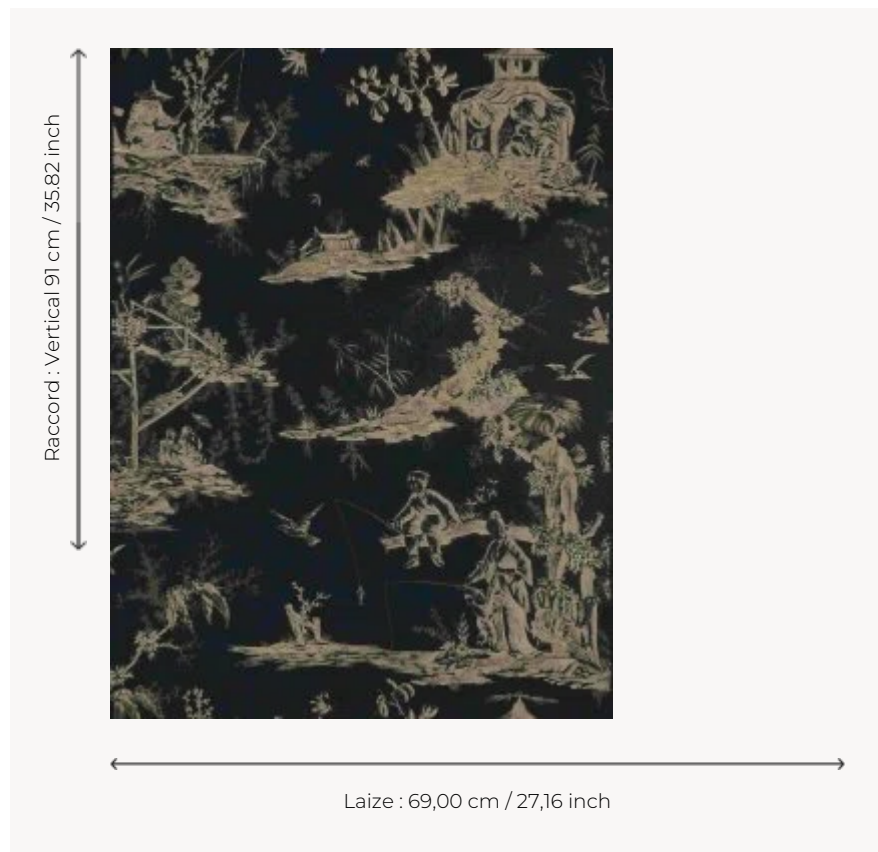

W4515B07 WALLPAPER KANAWA

Toile de Jouy représentant pavillons et scènes de pêche. Papiers peints imprimés au cadre à la main.
Non émarginés.

W4515B07 - Black ivory

Boussac

TYPE	Papiers peints imprimés petites largeurs
UNITÉ DE VENTE	Disponible au rouleau de 4,57 mts
SUPPORT	PAPIER
COMPOSITION	-
LAIZE	69 cm / 27,16 inch
RACCORD	V: 91 cm - 35,82 inch Raccord droit
POIDS	187 gr / m ²
ENTRETIEN	
EMARGEMENT	Non émarginé
POSE/DÉPOSE	Encoller le papier Arrachable au mouillé
CERTIFICATIONS	EUROCLASS B-s1,d0 ASTM E84 Class A
NOTES	Décor imprimé au cadre plat à la main
INFORMATIONS	Temps de détrempe 2 minutes maximum Utiliser les repères pour faire le raccord lors de la pose. Pose en double coupe

8 Couleurs

W4515A07
Black ivory

W4515A08
Icy white

W4515A09
Black white

W4515A11
Platinum

W4515B07
Black ivory

W4515B08
Icy white

W4515B09
Black white