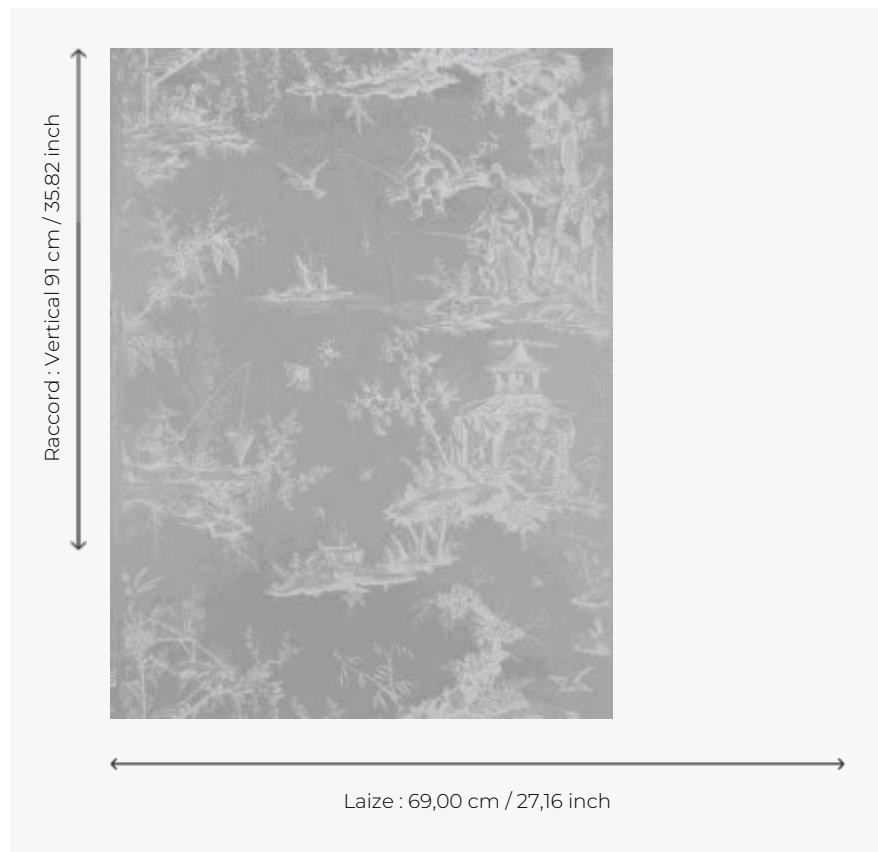

W4515B08 WALLPAPER KANAWA

Toile de Jouy représentant pavillons et scènes de pêche. Papiers peints imprimés au cadre à la main.
Non émarginés.

W4515B08 - Icy white

Boussac

TYPE	Papiers peints imprimés petites largeurs
UNITÉ DE VENTE	Disponible au rouleau de 4,57 mts
SUPPORT	PAPIER
COMPOSITION	-
LAIZE	69 cm / 27,16 inch
RACCORD	V: 91 cm - 35,82 inch Raccord droit
POIDS	187 gr / m ²
ENTRETIEN	
EMARGEMENT	Non émarginé
POSE/DÉPOSE	Encoller le papier Arrachable au mouillé
CERTIFICATIONS	EUROCLASS B-s1,d0 ASTM E84 Class A
NOTES	Décor imprimé au cadre plat à la main
INFORMATIONS	Temps de détrempe 2 minutes maximum Utiliser les repères pour faire le raccord lors de la pose. Pose en double coupe

8 Couleurs

W4515A07
Black ivory

W4515A08
Icy white

W4515A09
Black white

W4515A11
Platinum

W4515B07
Black ivory

W4515B08
Icy white

W4515B09
Black white