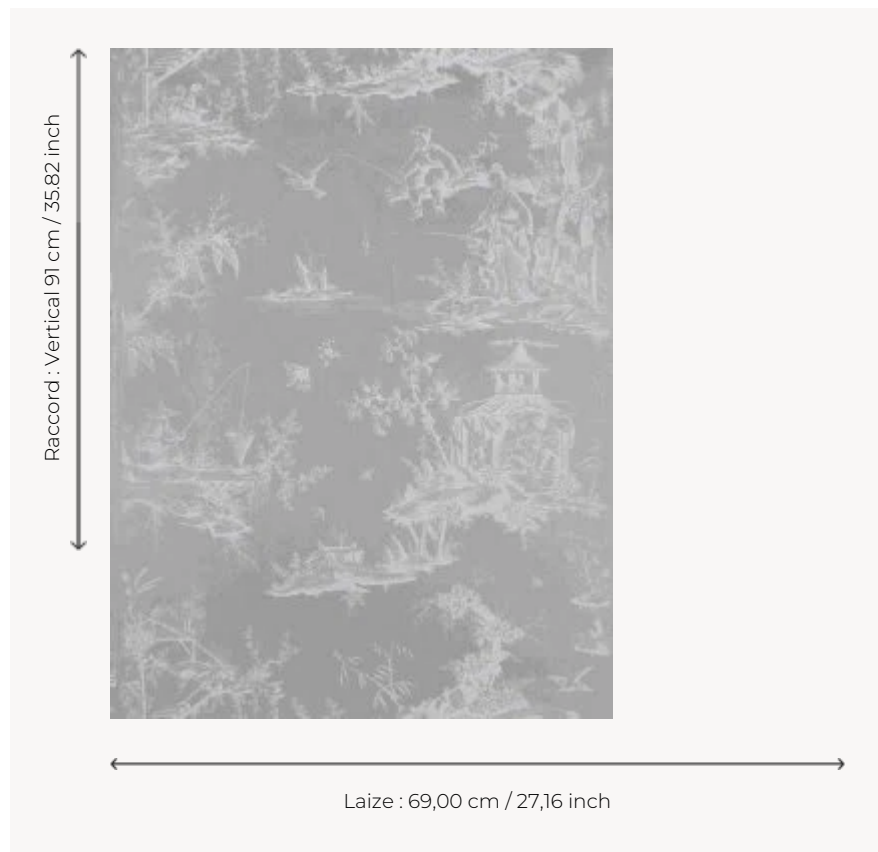

## W4515B08 WALLPAPER KANAWA

Toile de Jouy représentant pavillons et scènes de pêche. Papiers peints imprimés au cadre à la main.  
Non émarginés.

### W4515B08 - Icy white

### Boussac

<b>TYPE</b>	Papiers peints imprimés petites largeurs
<b>UNITÉ DE VENTE</b>	Disponible au rouleau de 4,57 mts
<b>SUPPORT</b>	PAPIER
<b>COMPOSITION</b>	-
<b>LAIZE</b>	69 cm / 27,16 inch
<b>RACCORD</b>	V: 91 cm - 35,82 inch Raccord droit
<b>POIDS</b>	187 gr / m <sup>2</sup>
<b>ENTRETIEN</b>	
<b>EMARGEMENT</b>	Non émarginé
<b>POSE/DÉPOSE</b>	Encoller le papier Arrachable au mouillé
<b>CERTIFICATIONS</b>	EUROCLASS B-s1,d0 ASTM E84 Class A
<b>NOTES</b>	Décor imprimé au cadre plat à la main
<b>INFORMATIONS</b>	Temps de détrempe 2 minutes maximum Utiliser les repères pour faire le raccord lors de la pose. Pose en double coupe

## 8 Couleurs

W4515A07  
Black ivory

W4515A08  
Icy white

W4515A09  
Black white

W4515A11  
Platinum

W4515B07  
Black ivory

W4515B08  
Icy white

W4515B09  
Black white