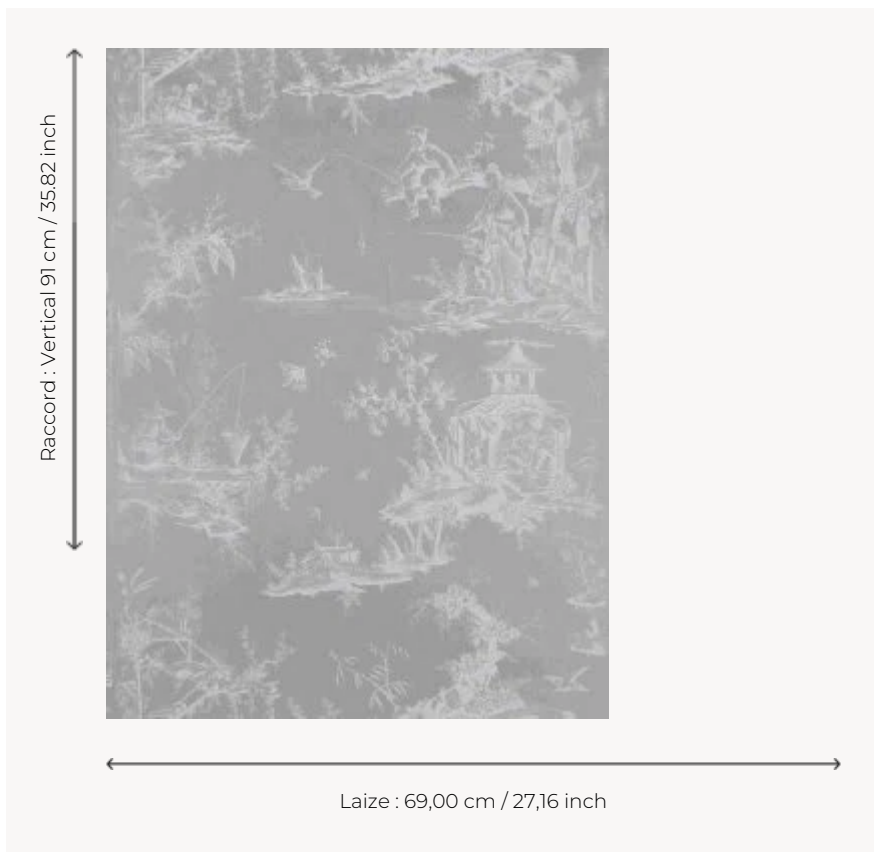

## W4515B08 WALLPAPER KANAWA

Toile de Jouy représentant pavillons et scènes de pêche. Papiers peints imprimés au cadre à la main.  
Non émarginés.

### W4515B08 - Icy white

### Boussac

|                       |   |
|-----------------------|---|
| <b>TYPE</b>           | Papiers peints imprimés petites largeurs  |
| <b>UNITÉ DE VENTE</b> | Disponible au rouleau de 4,57 mts   |
| <b>SUPPORT</b>        | PAPIER  |
| <b>COMPOSITION</b>    | -   |
| <b>LAIZE</b>          | 69 cm / 27,16 inch  |
| <b>RACCORD</b>        | V: 91 cm - 35,82 inch<br>Raccord droit  |
| <b>POIDS</b>          | 187 gr / m <sup>2</sup>   |
| <b>ENTRETIEN</b>      |                                      |
| <b>EMARGEMENT</b>     | Non émarginé  |
| <b>POSE/DÉPOSE</b>    | Encoller le papier<br>Arrachable au mouillé   |
| <b>CERTIFICATIONS</b> | EUROCLASS B-s1,d0<br>ASTM E84 Class A   |
| <b>NOTES</b>          | Décor imprimé au cadre plat à la main   |
| <b>INFORMATIONS</b>   | Temps de détrempe 2 minutes maximum<br>Utiliser les repères pour faire le raccord lors de la pose. Pose en double coupe |

## 8 Couleurs

W4515A07  
Black ivory

W4515A08  
Icy white

W4515A09  
Black white

W4515A11  
Platinum

W4515B07  
Black ivory

W4515B08  
Icy white

W4515B09  
Black white