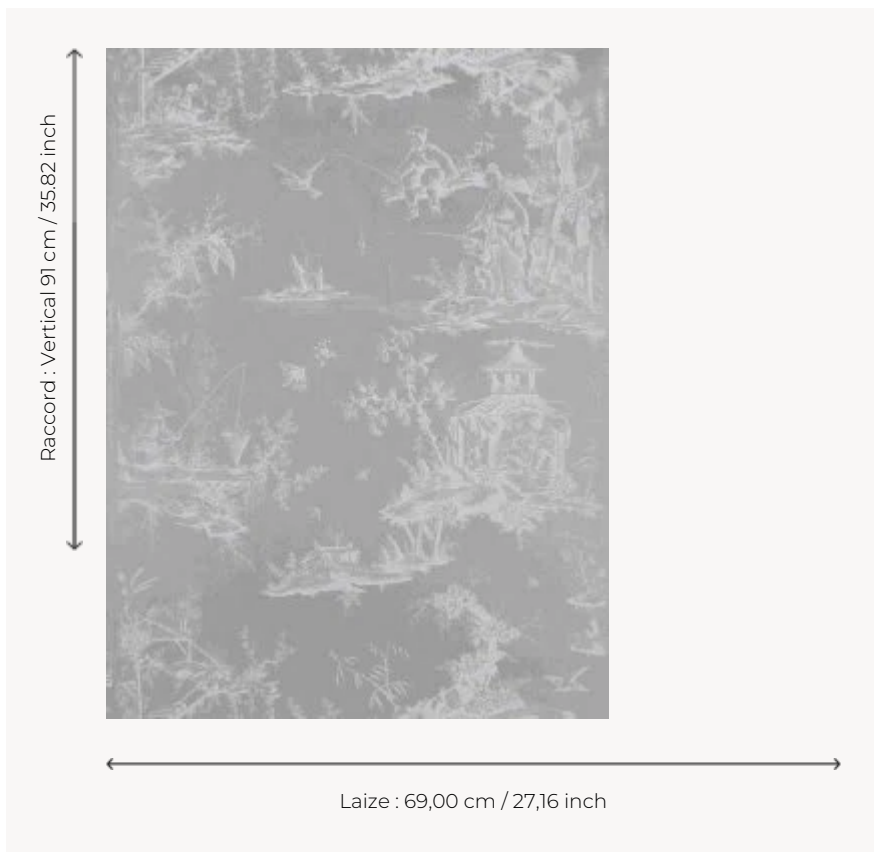

W4515B08 WALLPAPER KANAWA

Toile de Jouy représentant pavillons et scènes de pêche. Papiers peints imprimés au cadre à la main.
Non émarginés.

W4515B08 - Icy white

Boussac

TYPE	Papiers peints imprimés petites largeurs
UNITÉ DE VENTE	Disponible au rouleau de 4,57 mts
SUPPORT	PAPIER
COMPOSITION	-
LAIZE	69 cm / 27,16 inch
RACCORD	V: 91 cm - 35,82 inch Raccord droit
POIDS	187 gr / m ²
ENTRETIEN	
EMARGEMENT	Non émarginé
POSE/DÉPOSE	Encoller le papier Arrachable au mouillé
CERTIFICATIONS	EUROCLASS B-s1,d0 ASTM E84 Class A
NOTES	Décor imprimé au cadre plat à la main
INFORMATIONS	Temps de détrempe 2 minutes maximum Utiliser les repères pour faire le raccord lors de la pose. Pose en double coupe

8 Couleurs

W4515A07
Black ivory

W4515A08
Icy white

W4515A09
Black white

W4515A11
Platinum

W4515B07
Black ivory

W4515B08
Icy white

W4515B09
Black white