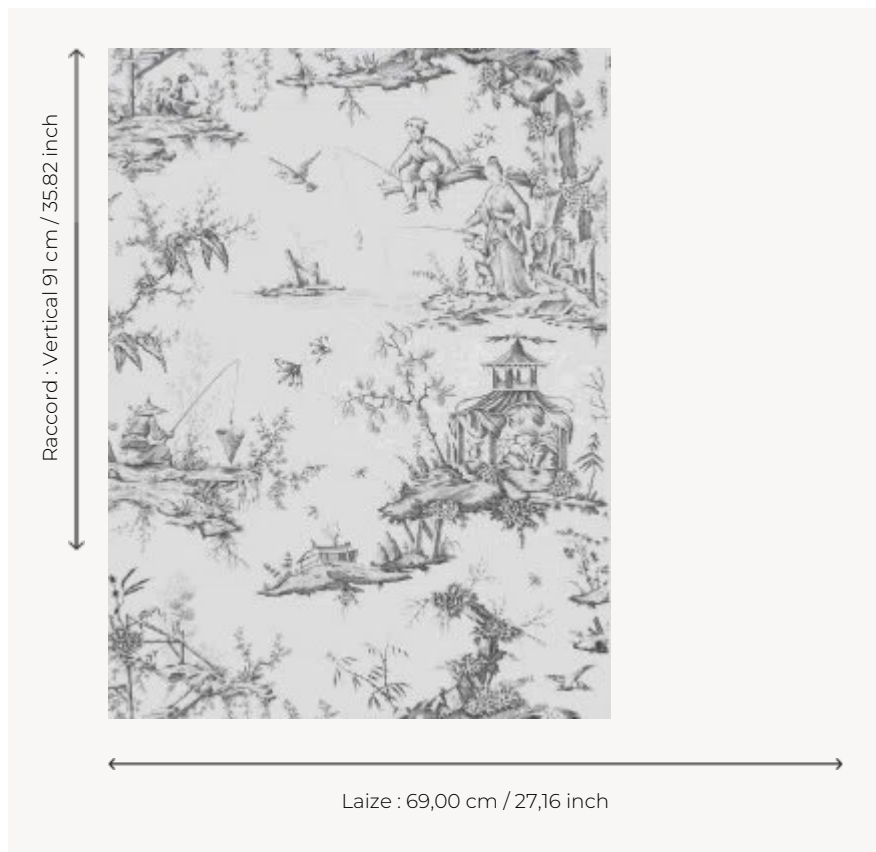

W4515B09 WALLPAPER KANAWA

Toile de Jouy représentant pavillons et scènes de pêche. Papiers peints imprimés au cadre à la main.
Non émarginés.

W4515B09 - Black white

Boussac

TYPE	Papiers peints imprimés petites largeurs
UNITÉ DE VENTE	Disponible au rouleau de 4,57 mts
SUPPORT	PAPIER
COMPOSITION	-
LAIZE	69 cm / 27,16 inch
RACCORD	V: 91 cm - 35,82 inch Raccord droit
POIDS	187 gr / m ²
ENTRETIEN	
EMARGEMENT	Non émarginé
POSE/DÉPOSE	Encoller le papier Arrachable au mouillé
CERTIFICATIONS	EUROCLASS B-s1,d0 ASTM E84 Class A
NOTES	Décor imprimé au cadre plat à la main
INFORMATIONS	Temps de détrempe 2 minutes maximum Utiliser les repères pour faire le raccord lors de la pose. Pose en double coupe

8 Couleurs

W4515A07
Black ivory

W4515A08
Icy white

W4515A09
Black white

W4515A11
Platinum

W4515B07
Black ivory

W4515B08
Icy white

W4515B09
Black white