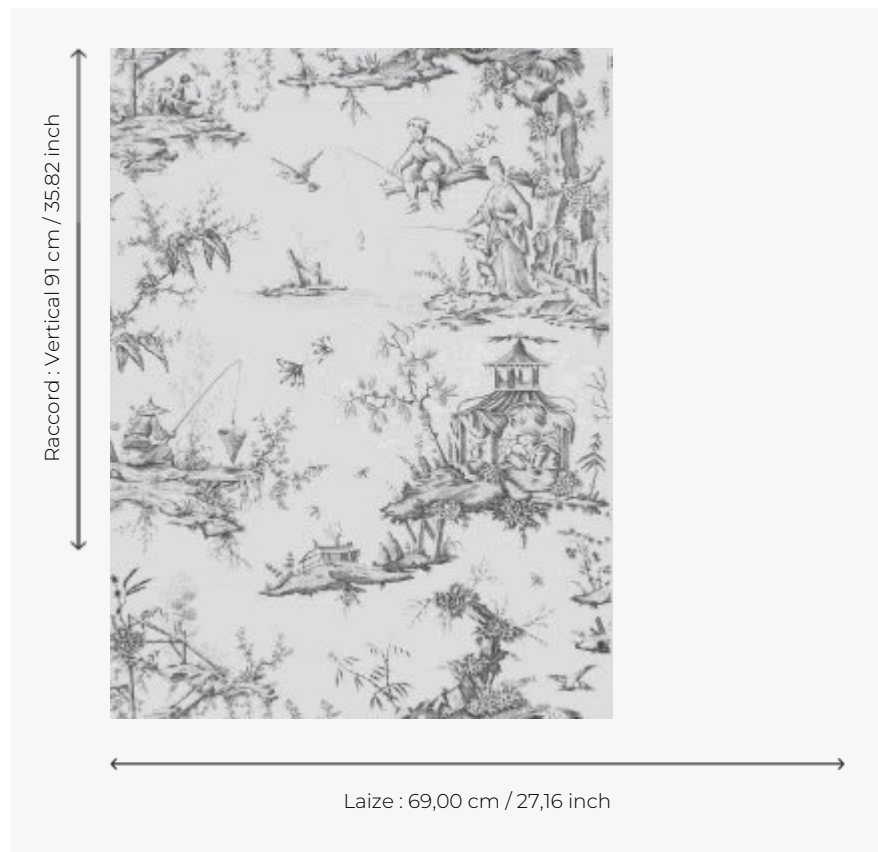

## W4515B09 WALLPAPER KANAWA

Toile de Jouy représentant pavillons et scènes de pêche. Papiers peints imprimés au cadre à la main.  
Non émarginés.

### Boussac

<b>TYPE</b>	Papiers peints imprimés petites largeurs
<b>UNITÉ DE VENTE</b>	Disponible au rouleau de 4,57 mts
<b>SUPPORT</b>	PAPIER
<b>COMPOSITION</b>	-
<b>LAIZE</b>	69 cm / 27,16 inch
<b>RACCORD</b>	V: 91 cm - 35,82 inch Raccord droit
<b>POIDS</b>	187 gr / m <sup>2</sup>
<b>ENTRETIEN</b>	
<b>EMARGEMENT</b>	Non émarginé
<b>POSE/DÉPOSE</b>	Encoller le papier Arrachable au mouillé
<b>CERTIFICATIONS</b>	EUROCLASS B-s1,d0 ASTM E84 Class A
<b>NOTES</b>	Décor imprimé au cadre plat à la main
<b>INFORMATIONS</b>	Temps de détrempe 2 minutes maximum Utiliser les repères pour faire le raccord lors de la pose. Pose en double coupe