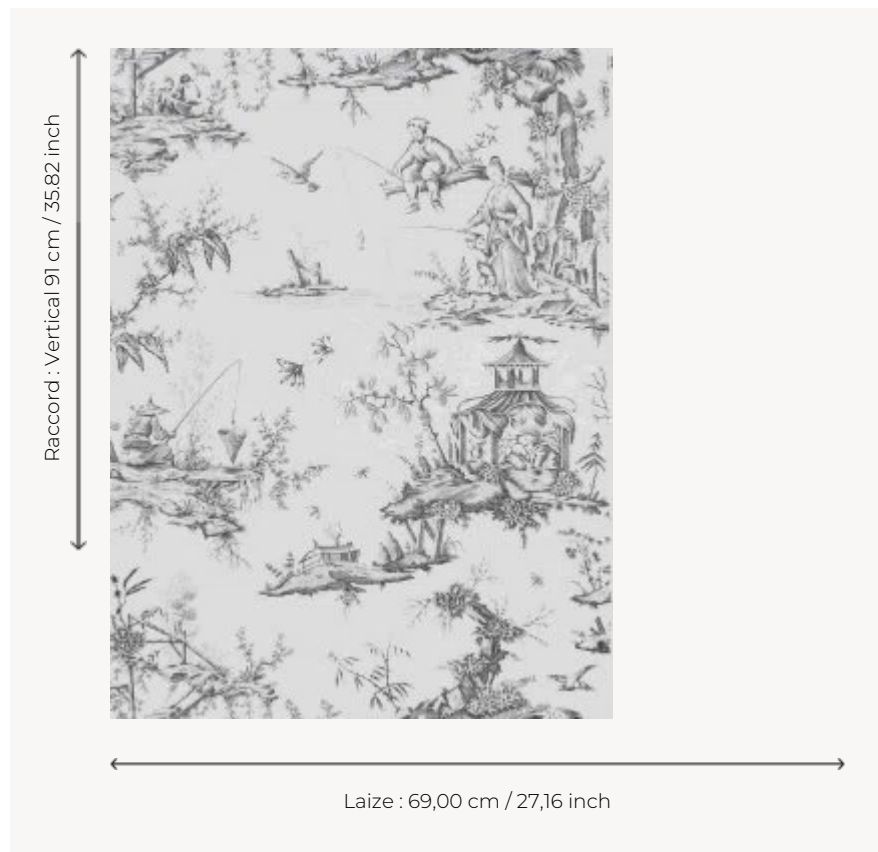

W4515B09 WALLPAPER KANAWA

Toile de Jouy représentant pavillons et scènes de pêche. Papiers peints imprimés au cadre à la main.
Non émarginés.

W4515B09 - Black white

Boussac

TYPE	Papiers peints imprimés petites largeurs
UNITÉ DE VENTE	Disponible au rouleau de 4,57 mts
SUPPORT	PAPIER
COMPOSITION	-
LAIZE	69 cm / 27,16 inch
RACCORD	V: 91 cm - 35,82 inch Raccord droit
POIDS	187 gr / m ²
ENTRETIEN	
EMARGEMENT	Non émarginé
POSE/DÉPOSE	Encoller le papier Arrachable au mouillé
CERTIFICATIONS	EUROCLASS B-s1,d0 ASTM E84 Class A
NOTES	Décor imprimé au cadre plat à la main
INFORMATIONS	Temps de détrempe 2 minutes maximum Utiliser les repères pour faire le raccord lors de la pose. Pose en double coupe

8 Couleurs

W4515A07
Black ivory

W4515A08
Icy white

W4515A09
Black white

W4515A11
Platinum

W4515B07
Black ivory

W4515B08
Icy white

W4515B09
Black white