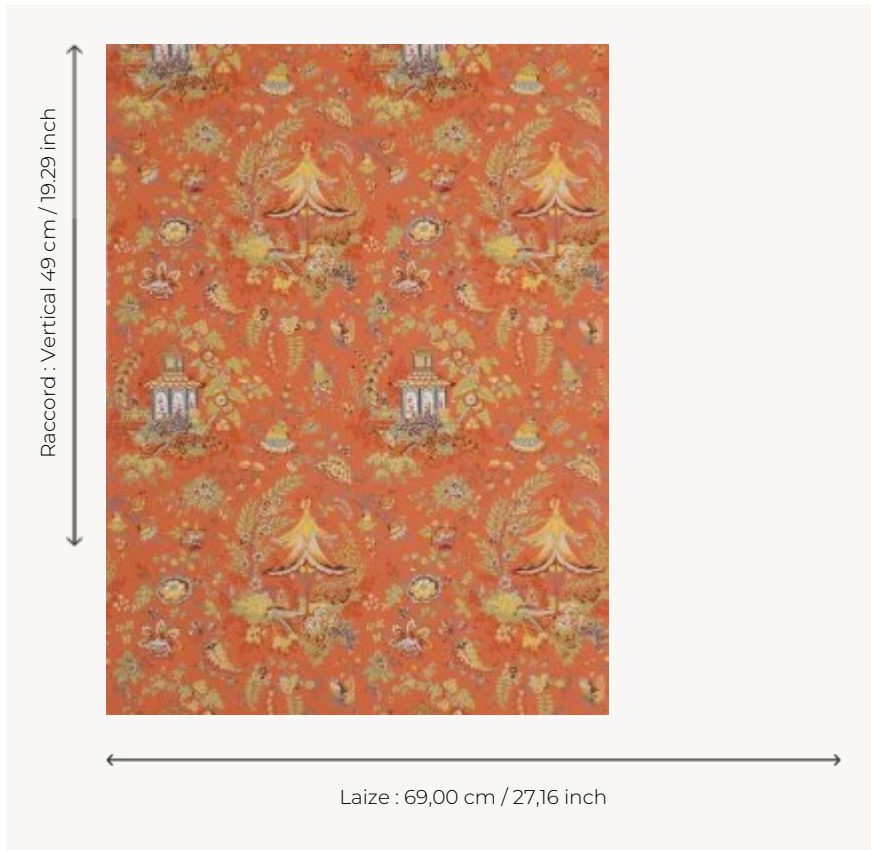

## W4516003 WALLPAPER GASAKI

Dessin de Pillement, pagode et semis de fleurs. Papiers peints imprimés au cadre à la main. Non émarginés.

### W4516003 - Red curry

### Boussac

<b>TYPE</b>	Papier peints imprimés petites largeurs
<b>UNITÉ DE VENTE</b>	Disponible au rouleau de 4,57 mts
<b>SUPPORT</b>	PAPIER
<b>COMPOSITION</b>	-
<b>LAIZE</b>	69 cm / 27,16 inch
<b>RACCORD</b>	V: 49 cm - 19,29 inch Raccord droit
<b>POIDS</b>	187 gr / m <sup>2</sup>
<b>ENTRETIEN</b>	
<b>EMARGEMENT</b>	Non émarginé
<b>POSE/DÉPOSE</b>	Encoller le papier Arrachable au mouillé
<b>CERTIFICATIONS</b>	EUROCLASS B-s1,d0 ASTM E84 Class A
<b>NOTES</b>	Décor imprimé au cadre plat à la main
<b>INFORMATIONS</b>	Temps de détrempe 2 minutes maximum Utiliser les repères pour faire le raccord lors de la pose. Pose en double coupe