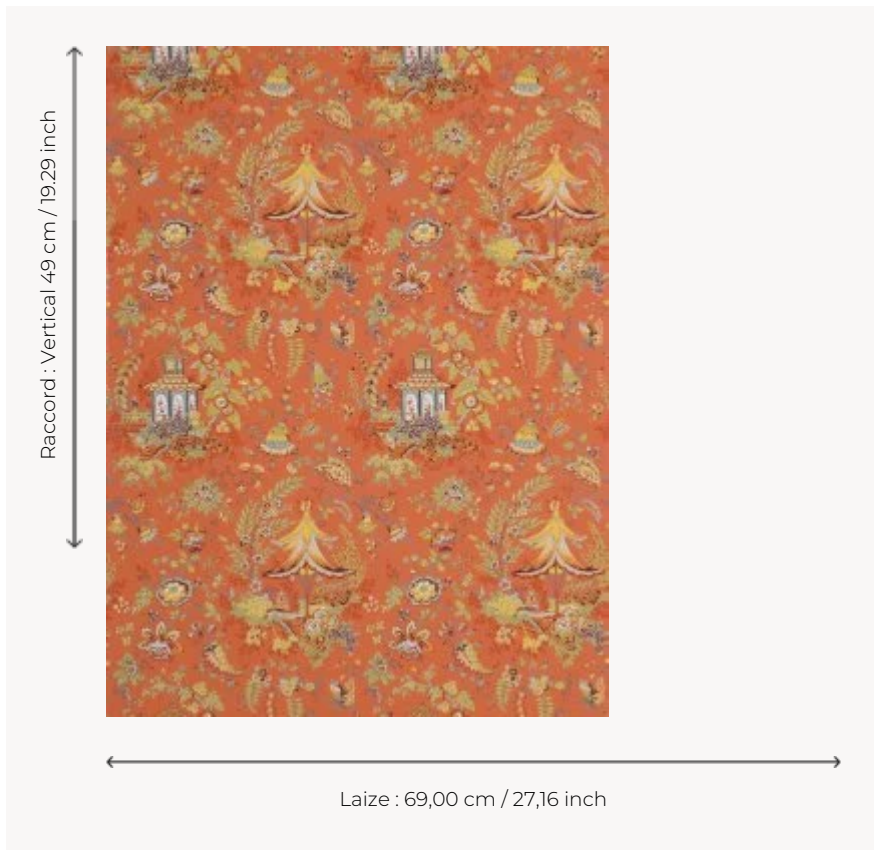

W4516003 WALLPAPER GASAKI

Dessin de Pillement, pagode et semis de fleurs. Papiers peints imprimés au cadre à la main. Non émarginés.

W4516003 - Red curry

Boussac

TYPE	Papier peints imprimés petites largeurs
UNITÉ DE VENTE	Disponible au rouleau de 4,57 mts
SUPPORT	PAPIER
COMPOSITION	-
LAIZE	69 cm / 27,16 inch
RACCORD	V: 49 cm - 19,29 inch Raccord droit
POIDS	187 gr / m ²
ENTRETIEN	
EMARGEMENT	Non émarginé
POSE/DÉPOSE	Encoller le papier Arrachable au mouillé
CERTIFICATIONS	EUROCLASS B-s1,d0 ASTM E84 Class A
NOTES	Décor imprimé au cadre plat à la main
INFORMATIONS	Temps de détrempe 2 minutes maximum Utiliser les repères pour faire le raccord lors de la pose. Pose en double coupe

2 Couleurs

W4516001
Lime green

W4516003
Red curry