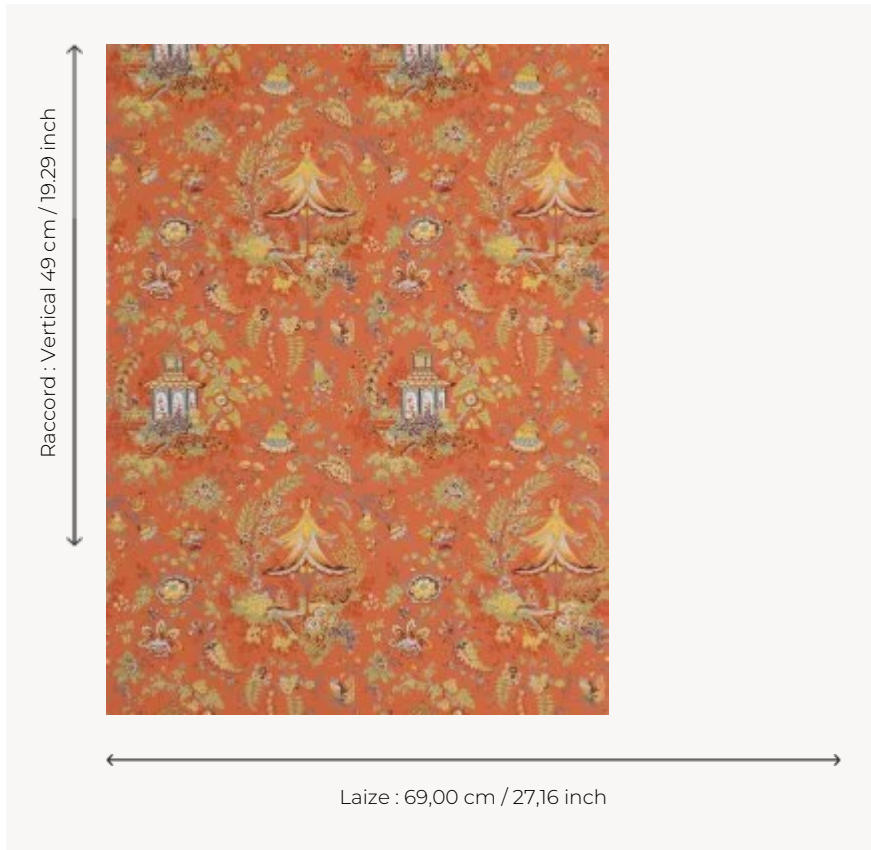

W4516003 WALLPAPER GASAKI

Dessin de Pillement, pagode et semis de fleurs. Papiers peints imprimés au cadre à la main. Non émarginés.

W4516003 - Red curry

Boussac

TYPE	Papier peints imprimés petites largeurs
UNITÉ DE VENTE	Disponible au rouleau de 4,57 mts
SUPPORT	PAPIER
COMPOSITION	-
LAIZE	69 cm / 27,16 inch
RACCORD	V: 49 cm - 19,29 inch Raccord droit
POIDS	187 gr / m ²
ENTRETIEN	
EMARGEMENT	Non émarginé
POSE/DÉPOSE	Encoller le papier Arrachable au mouillé
CERTIFICATIONS	EUROCLASS B-s1,d0 ASTM E84 Class A
NOTES	Décor imprimé au cadre plat à la main
INFORMATIONS	Temps de détrempe 2 minutes maximum Utiliser les repères pour faire le raccord lors de la pose. Pose en double coupe

2 Couleurs

W4516001
Lime green

W4516003
Red curry