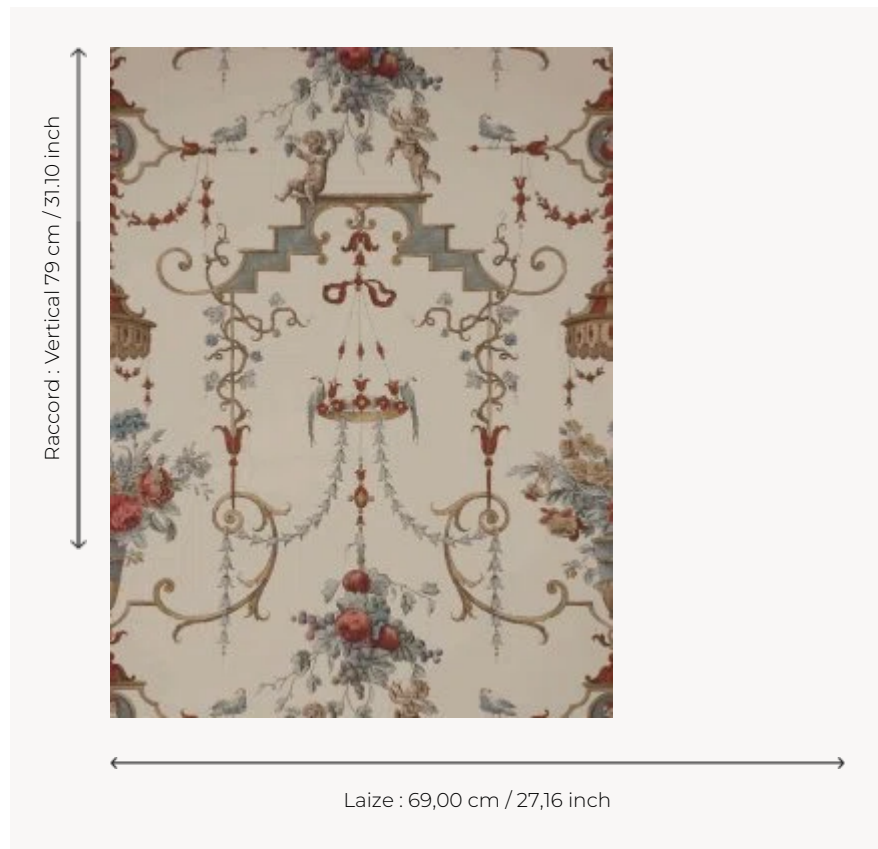

W4566001 WALLPAPER MARLY

Motif classique, couronnes, fruits et fleurs. Papiers peints imprimés au cadre à la main. Non émarginés.

W4566001 - Spruce

Boussac

TYPE	Papiers peints imprimés petites largeurs
UNITÉ DE VENTE	Disponible au rouleau de 4,57 mts
SUPPORT	PAPIER
COMPOSITION	-
LAIZE	69 cm / 27,16 inch
RACCORD	V: 79 cm - 31,10 inch Raccord droit
POIDS	187 gr / m ²
ENTRETIEN	
EMARGEMENT	Non émarginé
POSE/DÉPOSE	Encoller le papier Arrachable au mouillé
CERTIFICATIONS	EUROCLASS B-s1,d0 ASTM E84 Class A
NOTES	Décor imprimé au cadre plat à la main
INFORMATIONS	Temps de détrempe 2 minutes maximum Utiliser les repères pour faire le raccord lors de la pose. Pose en double coupe

2 Couleurs

W4566001
Spruce

W4566002
Rust