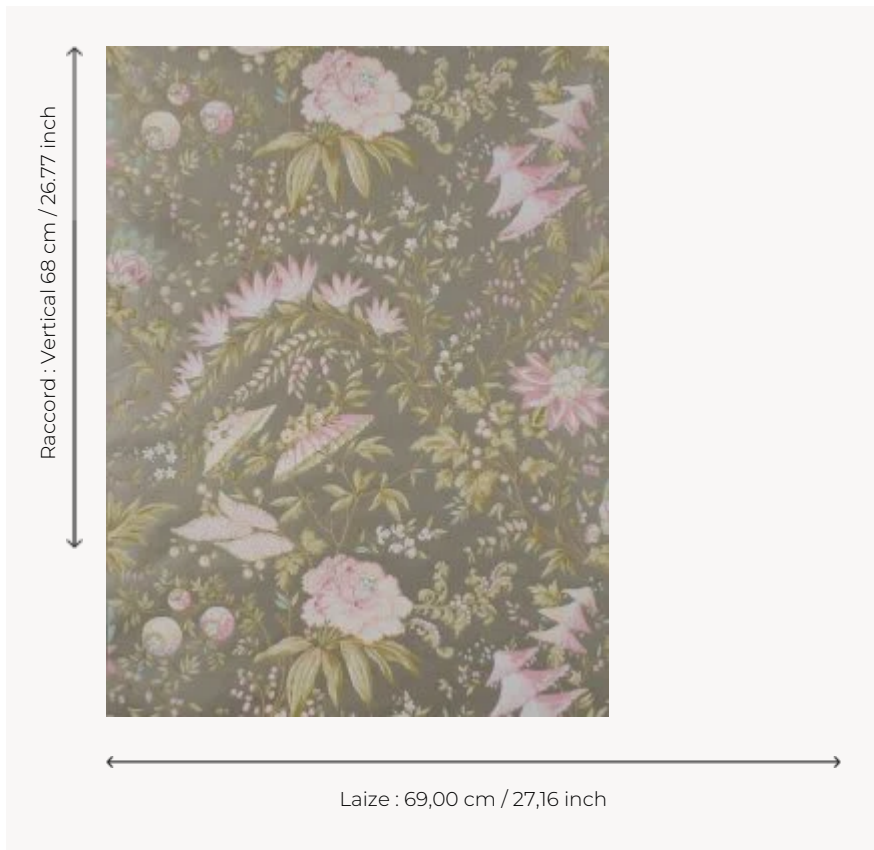

## W4697003 WALLPAPER TARANTELLE

Composition florale fantastique d'inspiration chinoise fine et délicate. Papiers peints imprimés au cadre à la main. Non émarginés.

### Boussac

<b>TYPE</b>	Papiers peints imprimés petites largeurs
<b>UNITÉ DE VENTE</b>	Disponible au rouleau de 4,57 mts
<b>SUPPORT</b>	PAPIER
<b>COMPOSITION</b>	-
<b>LAIZE</b>	69 cm / 27,16 inch
<b>RACCORD</b>	V: 68 cm - 26,77 inch Raccord sauté
<b>POIDS</b>	187 gr / m <sup>2</sup>
<b>ENTRETIEN</b>	
<b>EMARGEMENT</b>	Non émarginé
<b>POSE/DÉPOSE</b>	Encoller le papier Arrachable au mouillé
<b>CERTIFICATIONS</b>	EUROCLASS B-s1,d0 ASTM E84 Class A
<b>NOTES</b>	Décor imprimé au cadre plat à la main
<b>INFORMATIONS</b>	Temps de détrempe 2 minutes maximum Utiliser les repères pour faire le raccord lors de la pose. Pose en double coupe

## 2 Couleurs

W4697003

Marie-  
antoinette

W4697004

Platinum blue