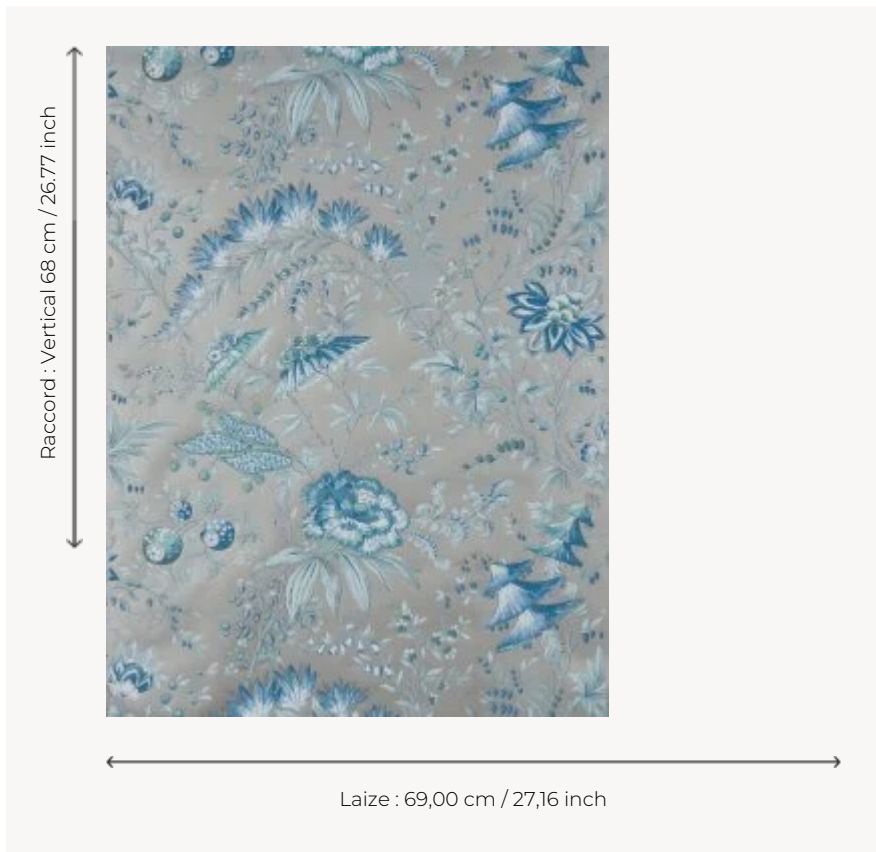

W4697004 WALLPAPER TARANTELE

Composition florale fantastique d'inspiration chinoise fine et délicate. Papiers peints imprimés au cadre à la main. Non émarginés.

W4697004 - Platinum blue

Boussac

TYPE	Papiers peints imprimés petites largeurs
UNITÉ DE VENTE	Disponible au rouleau de 4,57 mts
SUPPORT	PAPIER
COMPOSITION	-
LAIZE	69 cm / 27,16 inch
RACCORD	V: 68 cm - 26,77 inch Raccord sauté
POIDS	187 gr / m ²
ENTRETIEN	
EMARGEMENT	Non émarginé
POSE/DÉPOSE	Encoller le papier Arrachable au mouillé
CERTIFICATIONS	EUROCLASS B-s1,d0 ASTM E84 Class A
NOTES	Décor imprimé au cadre plat à la main
INFORMATIONS	Temps de détrempe 2 minutes maximum Utiliser les repères pour faire le raccord lors de la pose. Pose en double coupe

2 Couleurs

W4697003

Marie-
antoinette

W4697004

Platinum blue