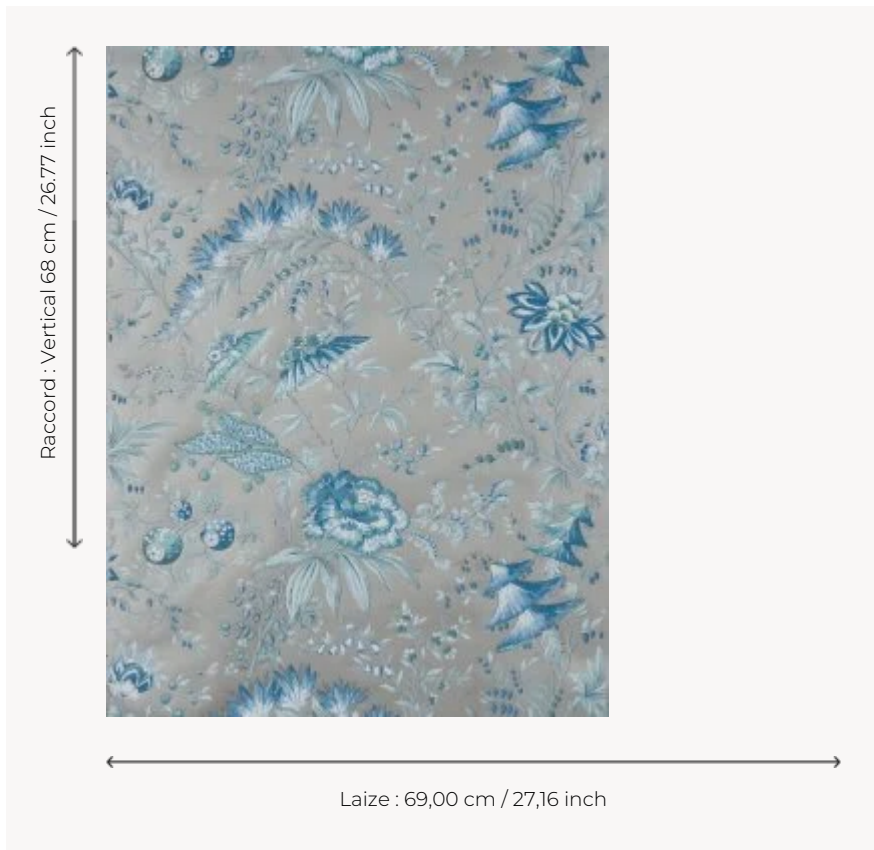

W4697004 WALLPAPER TARANTELE

Composition florale fantastique d'inspiration chinoise fine et délicate. Papiers peints imprimés au cadre à la main. Non émarginés.

W4697004 - Platinum blue

Boussac

TYPE	Papiers peints imprimés petites largeurs
UNITÉ DE VENTE	Disponible au rouleau de 4,57 mts
SUPPORT	PAPIER
COMPOSITION	-
LAIZE	69 cm / 27,16 inch
RACCORD	V: 68 cm - 26,77 inch Raccord sauté
POIDS	187 gr / m ²
ENTRETIEN	
EMARGEMENT	Non émarginé
POSE/DÉPOSE	Encoller le papier Arrachable au mouillé
CERTIFICATIONS	EUROCLASS B-s1,d0 ASTM E84 Class A
NOTES	Décor imprimé au cadre plat à la main
INFORMATIONS	Temps de détrempe 2 minutes maximum Utiliser les repères pour faire le raccord lors de la pose. Pose en double coupe

2 Couleurs

W4697003

Marie-
antoinette

W4697004

Platinum blue