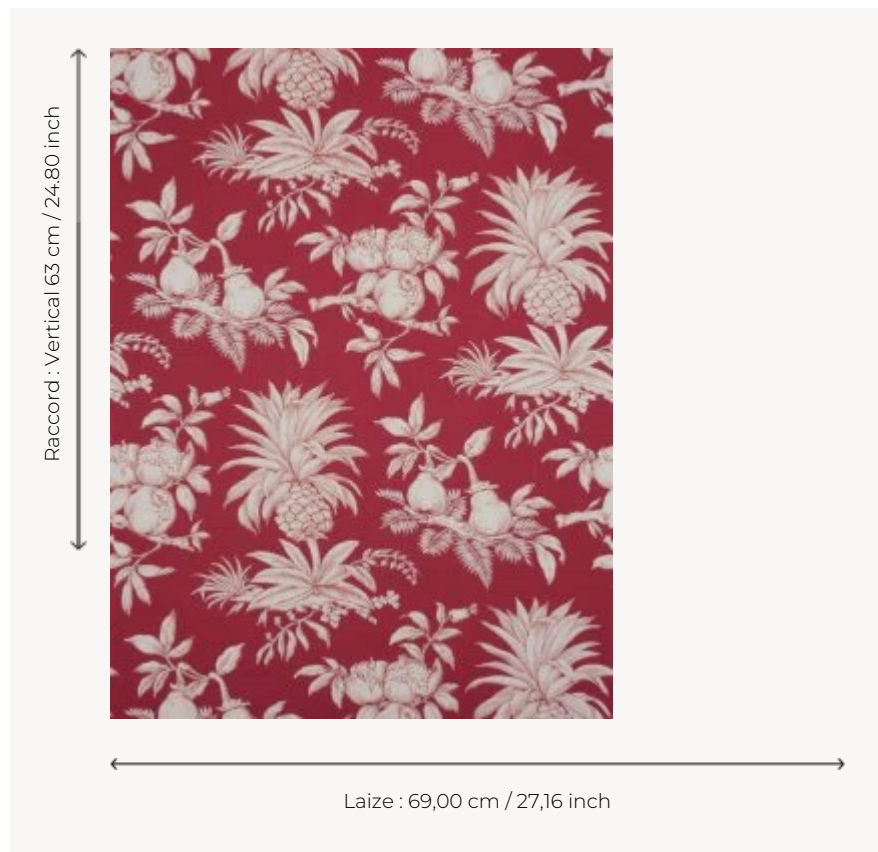

W4764001 WALLPAPER DANDY

Dessin à la plume représentant des fruits exotiques à la façon des toiles de Jouy. Papiers peints imprimés au cadre à la main. Non émargés.

W4764001 - Red

Boussac

TYPE	Papiers peints imprimés petites largeurs
UNITÉ DE VENTE	Disponible au rouleau de 4,57 mts
SUPPORT	PAPIER
COMPOSITION	-
LAIZE	69 cm / 27,16 inch
RACCORD	V: 63 cm - 24,80 inch Raccord droit
POIDS	187 gr / m ²
ENTRETIEN	
EMARGEMENT	Non émargé
POSE/DÉPOSE	Encoller le papier Arrachable au mouillé
CERTIFICATIONS	EUROCLASS B-s1,d0 ASTM E84 Class A
NOTES	Décor imprimé au cadre plat à la main
INFORMATIONS	Temps de détrempe 2 minutes maximum Utiliser les repères pour faire le raccord lors de la pose. Pose en double coupe

3 Couleurs

W4764001
Red

W4764003
Blue

W4764006
Black