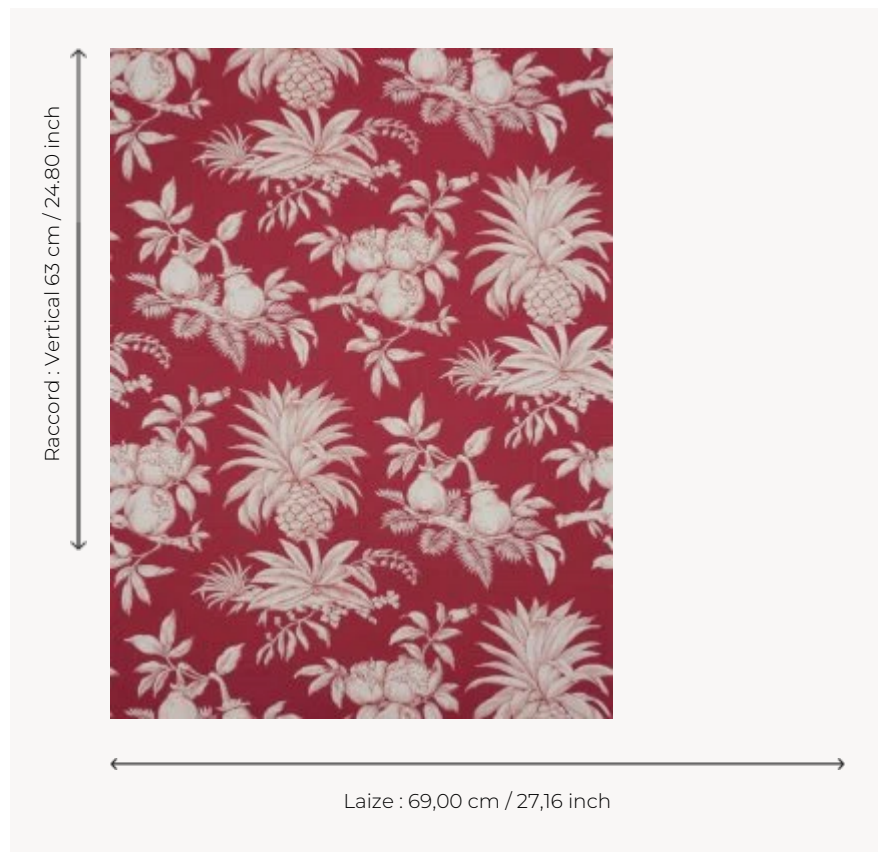

W4764001 WALLPAPER DANDY

Dessin à la plume représentant des fruits exotiques à la façon des toiles de Jouy. Papiers peints imprimés au cadre à la main. Non émarginés.

W4764001 - Red

Boussac

TYPE	Papiers peints imprimés petites largeurs
UNITÉ DE VENTE	Disponible au rouleau de 4,57 mts
SUPPORT	PAPIER
COMPOSITION	-
LAIZE	69 cm / 27,16 inch
RACCORD	V: 63 cm - 24,80 inch Raccord droit
POIDS	187 gr / m ²
ENTRETIEN	
EMARGEMENT	Non émarginé
POSE/DÉPOSE	Encoller le papier Arrachable au mouillé
CERTIFICATIONS	EUROCLASS B-s1,d0 ASTM E84 Class A
NOTES	Décor imprimé au cadre plat à la main
INFORMATIONS	Temps de détrempe 2 minutes maximum Utiliser les repères pour faire le raccord lors de la pose. Pose en double coupe

3 Couleurs

W4764001
Red

W4764003
Blue

W4764006
Black