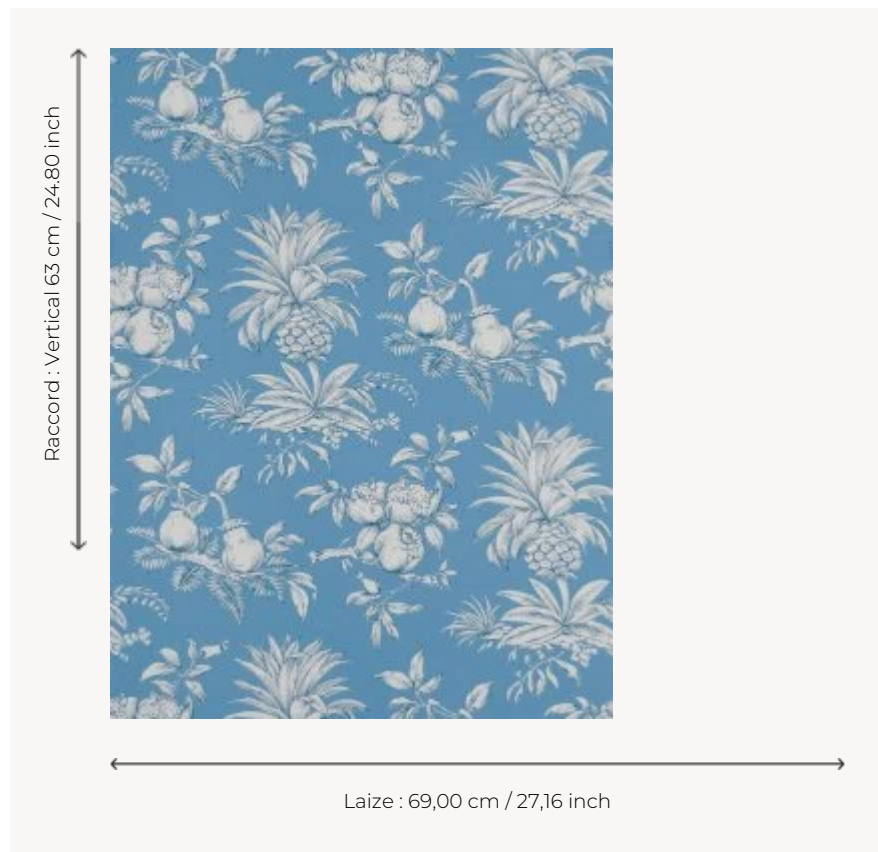

## W4764003 WALLPAPER DANDY

Dessin à la plume représentant des fruits exotiques à la façon des toiles de Jouy. Papiers peints imprimés au cadre à la main. Non émarginés.

### W4764003 - Blue

### Boussac

<b>TYPE</b>	Papiers peints imprimés petites largeurs
<b>UNITÉ DE VENTE</b>	Disponible au rouleau de 4,57 mts
<b>SUPPORT</b>	PAPIER
<b>COMPOSITION</b>	-
<b>LAIZE</b>	69 cm / 27,16 inch
<b>RACCORD</b>	V: 63 cm - 24,80 inch Raccord droit
<b>POIDS</b>	187 gr / m <sup>2</sup>
<b>ENTRETIEN</b>	
<b>EMARGEMENT</b>	Non émarginé
<b>POSE/DÉPOSE</b>	Encoller le papier Arrachable au mouillé
<b>CERTIFICATIONS</b>	EUROCLASS B-s1,d0 ASTM E84 Class A
<b>NOTES</b>	Décor imprimé au cadre plat à la main
<b>INFORMATIONS</b>	Temps de détrempe 2 minutes maximum Utiliser les repères pour faire le raccord lors de la pose. Pose en double coupe