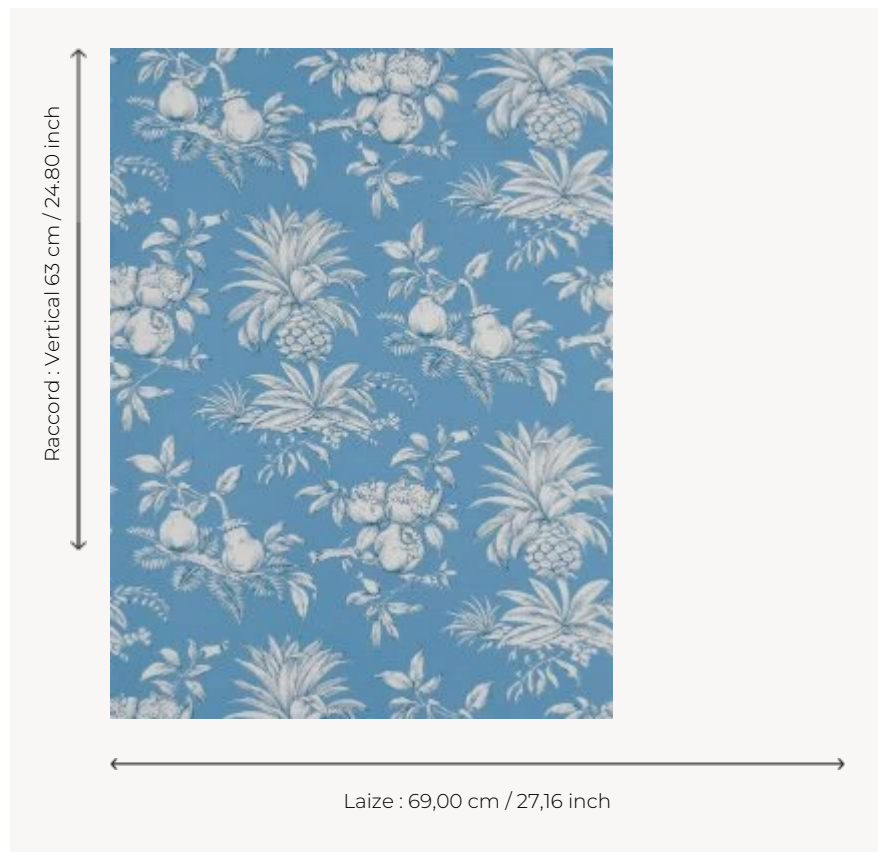

W4764003 WALLPAPER DANDY

Dessin à la plume représentant des fruits exotiques à la façon des toiles de Jouy. Papiers peints imprimés au cadre à la main. Non émargés.

W4764003 - Blue

Boussac

TYPE	Papiers peints imprimés petites largeurs
UNITÉ DE VENTE	Disponible au rouleau de 4,57 mts
SUPPORT	PAPIER
COMPOSITION	-
LAIZE	69 cm / 27,16 inch
RACCORD	V: 63 cm - 24,80 inch Raccord droit
POIDS	187 gr / m ²
ENTRETIEN	
EMARGEMENT	Non émargé
POSE/DÉPOSE	Encoller le papier Arrachable au mouillé
CERTIFICATIONS	EUROCLASS B-s1,d0 ASTM E84 Class A
NOTES	Décor imprimé au cadre plat à la main
INFORMATIONS	Temps de détrempe 2 minutes maximum Utiliser les repères pour faire le raccord lors de la pose. Pose en double coupe

3 Couleurs

W4764001
Red

W4764003
Blue

W4764006
Black