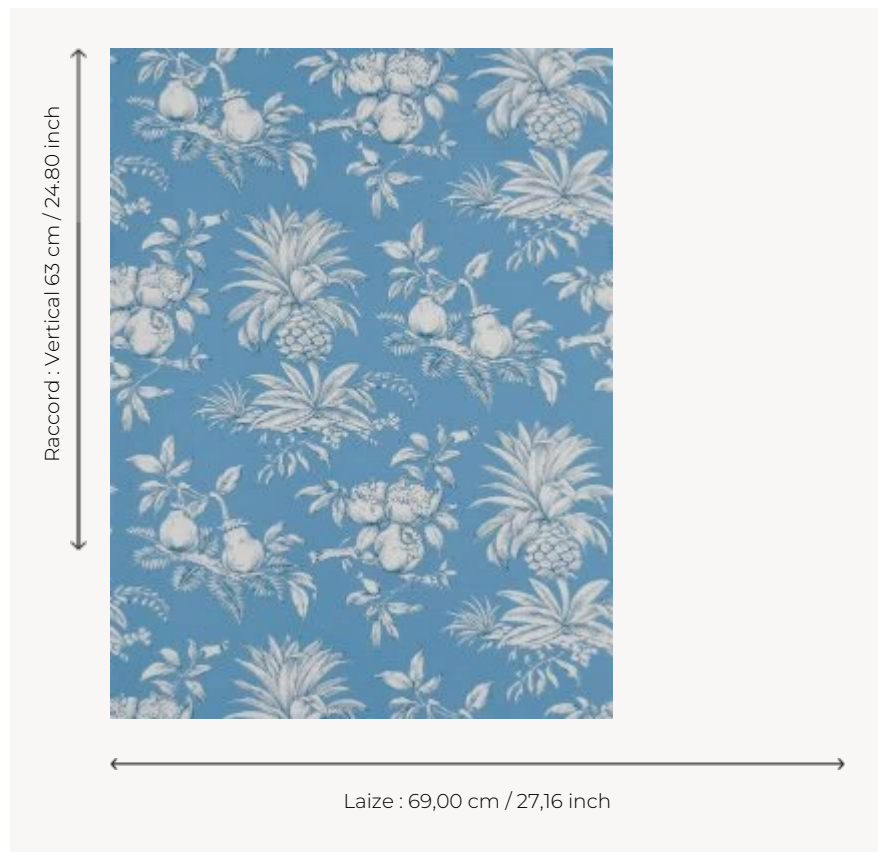

## W4764003 WALLPAPER DANDY

Dessin à la plume représentant des fruits exotiques à la façon des toiles de Jouy. Papiers peints imprimés au cadre à la main. Non émarginés.

### W4764003 - Blue

### Boussac

|                       |   |
|-----------------------|---|
| <b>TYPE</b>           | Papiers peints imprimés petites largeurs  |
| <b>UNITÉ DE VENTE</b> | Disponible au rouleau de 4,57 mts   |
| <b>SUPPORT</b>        | PAPIER  |
| <b>COMPOSITION</b>    | -   |
| <b>LAIZE</b>          | 69 cm / 27,16 inch  |
| <b>RACCORD</b>        | V: 63 cm - 24,80 inch<br>Raccord droit  |
| <b>POIDS</b>          | 187 gr / m <sup>2</sup>   |
| <b>ENTRETIEN</b>      |   |
| <b>EMARGEMENT</b>     | Non émarginé  |
| <b>POSE/DÉPOSE</b>    | Encoller le papier<br>Arrachable au mouillé   |
| <b>CERTIFICATIONS</b> | EUROCLASS B-s1,d0<br>ASTM E84 Class A   |
| <b>NOTES</b>          | Décor imprimé au cadre plat à la main   |
| <b>INFORMATIONS</b>   | Temps de détrempe 2 minutes maximum<br>Utiliser les repères pour faire le raccord lors de la pose. Pose en double coupe |