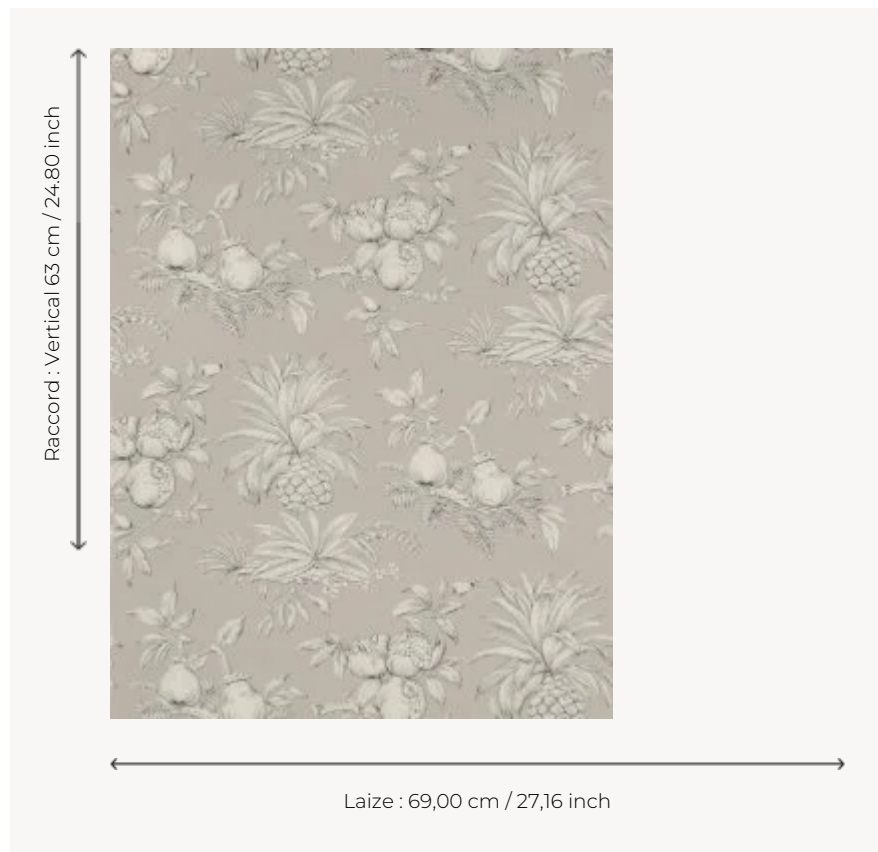

W4764006 WALLPAPER DANDY

Dessin à la plume représentant des fruits exotiques à la façon des toiles de Jouy. Papiers peints imprimés au cadre à la main. Non émarginés.

W4764006 - Black

Boussac

TYPE	Papiers peints imprimés petites largeurs
UNITÉ DE VENTE	Disponible au rouleau de 4,57 mts
SUPPORT	PAPIER
COMPOSITION	-
LAIZE	69 cm / 27,16 inch
RACCORD	V: 63 cm - 24,80 inch Raccord droit
POIDS	187 gr / m ²
ENTRETIEN	
EMARGEMENT	Non émarginé
POSE/DÉPOSE	Encoller le papier Arrachable au mouillé
CERTIFICATIONS	EUROCLASS B-s1,d0 ASTM E84 Class A
NOTES	Décor imprimé au cadre plat à la main
INFORMATIONS	Temps de détrempe 2 minutes maximum Utiliser les repères pour faire le raccord lors de la pose. Pose en double coupe

3 Couleurs

W4764001
Red

W4764003
Blue

W4764006
Black