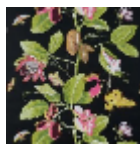

W4864001 WALLPAPER NAKAI

Tige fantastique d'où sortent fleurs et fruits exotiques. Papiers peints imprimés au cadre à la main.
Non émarginés.

W4864001 - Red

Boussac

TYPE	Papier peints imprimés petites largeurs
UNITÉ DE VENTE	Disponible au rouleau de 4,57 mts
SUPPORT	PAPIER
COMPOSITION	-
LAIZE	69 cm / 27,16 inch
RACCORD	V: 59 cm - 23,22 inch Raccord droit
POIDS	187 gr / m ²
ENTRETIEN	
EMARGEMENT	Non émarginé
POSE/DÉPOSE	Encoller le papier Arrachable au mouillé
CERTIFICATIONS	EUROCLASS B-s1,d0 ASTM E84 Class A
NOTES	Décor imprimé au cadre plat à la main
INFORMATIONS	Temps de détrempe 2 minutes maximum Utiliser les repères pour faire le raccord lors de la pose. Pose en double coupe

5 Couleurs

W4864001
Red

W4864002
Tobacco

W4864004
Lime

W4864006
Pistacchio

W4864007
Black