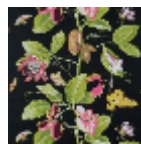

W4864001 WALLPAPER NAKAI

Tige fantastique d'où sortent fleurs et fruits exotiques. Papiers peints imprimés au cadre à la main.
Non émarginés.

W4864001 - Red

Boussac

TYPE	Papier peints imprimés petites largeurs
UNITÉ DE VENTE	Disponible au rouleau de 4,57 mts
SUPPORT	PAPIER
COMPOSITION	-
LAIZE	69 cm / 27,16 inch
RACCORD	V: 59 cm - 23,22 inch Raccord droit
POIDS	187 gr / m ²
ENTRETIEN	
EMARGEMENT	Non émarginé
POSE/DÉPOSE	Encoller le papier Arrachable au mouillé
CERTIFICATIONS	EUROCLASS B-s1,d0 ASTM E84 Class A
NOTES	Décor imprimé au cadre plat à la main
INFORMATIONS	Temps de détrempe 2 minutes maximum Utiliser les repères pour faire le raccord lors de la pose. Pose en double coupe

5 Couleurs

W4864001
Red

W4864002
Tobacco

W4864004
Lime

W4864006
Pistacchio

W4864007
Black